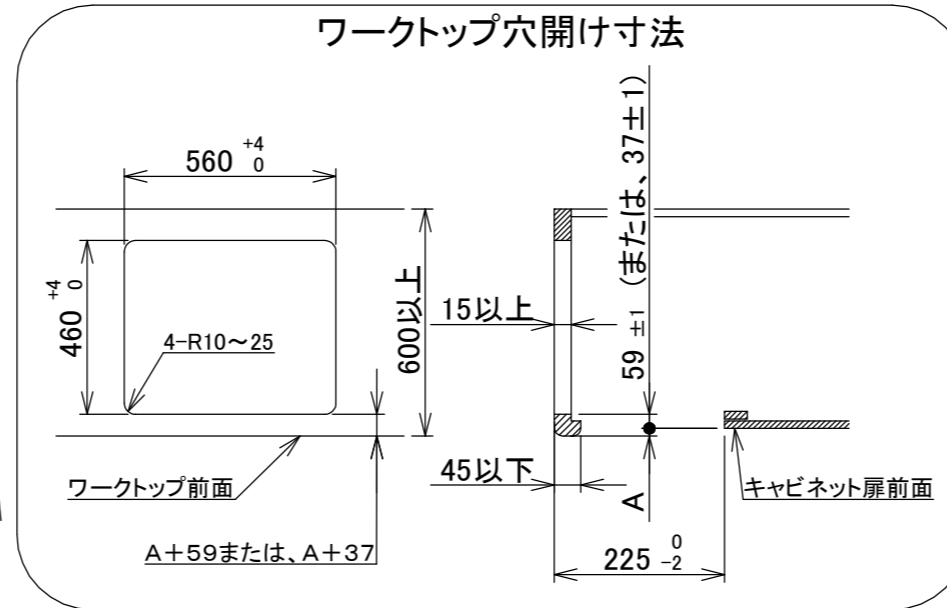

仕様

項目		記	
型式名		C3S14PWA	
外形寸法(mm)	高さ	271(全高)	
	幅	596(トッププレート部590)	
	奥行	492	
マルチグリル有効寸法(mm)		幅229×奥行315.5×高さ60.5	
質量(kg)		26(付属品含む) 2.0(キャセロール) 35(梱包含む)	
接続	ガス	Rc1/2(下接続)、M24(右後接続)	
	電気	-	
ガス消費量		13A	LP
		kW(kcal/h)	kW(kg/h)
	全点火時	10.7(9200)	10.7(0.767)
	左・右コンロ	4.20(3610)	4.20(0.301)
	後コンロ	1.28(1100)	1.28(0.092)
マルチグリル	2.33(2000)	2.33(0.167)	
器具栓		モーター駆動ディスク閉止式	
点火方式		乾電池式連続放電点火 アルカリ乾電池単1形:2個	
立消え安全装置		熱電対式	
左・右コンロ	安全モード	調理油過熱防止装置、焦げつき自動消火機能、立消え安全装置 消し忘れ消火機能(30~120分<変更可>・自動温調時:30分) 鍋なし検知機能、中火点火機能、センサーチェック機能	
	調理モード	温度キープ(130~220°C<10°C毎>) 湯わかし(自動消火・1~120分保温) 麺ゆで、あぶり高温炒め、焼サポート、煮るオート タイマー(1~120分<高温炒めモード時は連続使用時間60分>)	
後コンロ	安全モード	調理油過熱防止装置、焦げつき自動消火機能、立消え安全装置 消し忘れ消火機能(30~120分<変更可>・自動温調時:30分)	
	調理モード	炊飯(ごはん、早炊き、炊きこみ、おかゆ)	
マルチグリル	安全モード	過熱防止センサー、プレート検知機能、プレート検知センサーチェック機能 焦げつき自動消火機能、立消え安全装置 消し忘れ消火機能	
	調理モード	オートメニュー、調理モード、おすすめメニュー タイマー	
その他	電池交換サイン、お知らせサイン(コンロ)、音声お知らせ機能 赤外線レンジフード連動機能、カスタマイズ機能、ロック機能、 電源オートパワーオフ機能、強火切替お知らせセプサー(コンロ) 再点火お知らせ機能(マルチグリル)、 取り出し忘れお知らせ機能(マルチグリル)、感震停止機能 Bluetooth(外部通信機能)、低荷重コンロセンサー トッププレート:プラチナシルバーガラス パネル:ステンレス ごとく:グレーホーロー 同梱:波型プレートパン1 グラネ、キャセロール1、燻製網、サイドカバー 排気口ちり受け、アルカリ乾電池(単1型:2個)		

単位:mm

- 注記
1. 設置フリータイプですのでワークトップ穴開け寸法は、A+59、A+37、(A+45)のどちらでも設置できます。
 2. 本機器は防火性能評価品であり周囲に可燃物がある場合は、防火性能評定品ラベル内容に従って設置してください。

納入仕様図	製品名		N3S14PWASKSTEC (マルチグリル付ビルトインコンロ)			
	図名		名称寸法図			
	尺度	Free	原紙サイズ	A3	図番	WN-22-0458
	作成	2022.06.22	調整	株式会社 J-1111		