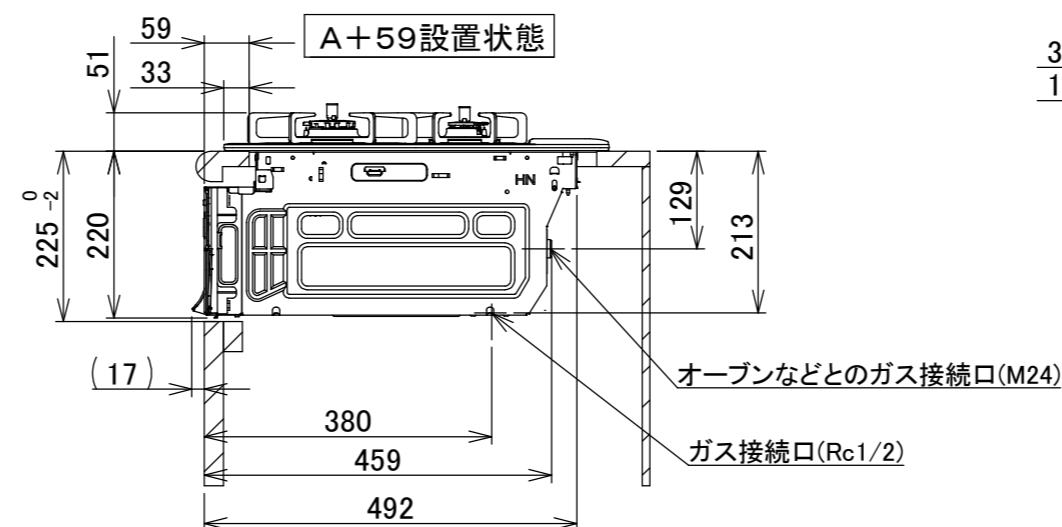

仕様

項目		記	
型式名		C3S14PWA	
外形寸法(mm)	高さ	271(全高)	
	幅	596(トッププレート部590)	
	奥行	492	
マルチグリル有効寸法(mm)		幅229×奥行315.5×高さ60.5	
質量(kg)		26(付属品含む) 2.0(キャセロール) 35(梱包含む)	
接続	ガス	Rc1/2(下接続)、M24(右後接続)	
	電気	-	
ガス消費量		13A	LP
		kW(kcal/h)	kW(kg/h)
	全点火時	10.7(9200)	10.7(0.767)
	左・右コンロ	4.20(3610)	4.20(0.301)
	後コンロ	1.28(1100)	1.28(0.092)
マルチグリル	2.33(2000)	2.33(0.167)	
器具栓		モーター駆動ディスク閉止式	
点火方式		乾電池式連続放電点火 アルカリ乾電池単1形:2個	
立消え安全装置		熱電対式	
左・右コンロ	安全モード	調理油過熱防止装置、焦げつき自動消火機能、立消え安全装置 消し忘れ消火機能(30~120分<変更可>・自動温調時:30分) 鍋なし検知機能、中火点火機能、センサーチェック機能	
	調理モード	温度キープ(130~220°C<10°C毎>) 湯わかし(自動消火・1~120分保温) 麺ゆで、あぶり高温炒め、焼サポート、煮るオート タイマー(1~120分<高温炒めモード時は連続使用時間60分>)	
後コンロ	安全モード	調理油過熱防止装置、焦げつき自動消火機能、立消え安全装置 消し忘れ消火機能(30~120分<変更可>・自動温調時:30分)	
	調理モード	炊飯(ごはん、早炊き、炊きこみ、おかゆ)	
マルチグリル	安全モード	過熱防止センサー、プレート検知機能、プレート検知センサーチェック機能 焦げつき自動消火機能、立消え安全装置 消し忘れ消火機能	
	調理モード	オートメニュー、調理モード、おすすめメニュー タイマー	
その他	電池交換サイン、お知らせサイン(コンロ)、音声お知らせ機能 赤外線レンジフード連動機能、カスタマイズ機能、ロック機能、 電源オートパワーオフ機能、強火切替お知らせセプサー(コンロ) 再点火お知らせ機能(マルチグリル)、 取り出し忘れお知らせ機能(マルチグリル)、感震停止機能 Bluetooth(外部通信機能)、低荷重コンロセンサー トッププレート:プラチナシルバーガラス パネル:ステンレス ごとく:グレーホーロー 同梱:波型プレートパン1 グラネ、キャセロール1、燻製網、サイドカバー 排気口ちり受け、アルカリ乾電池(単1型:2個)		

単位:mm

- 注記
1. 設置フリータイプですのでワークトップ穴開け寸法は、A+59、A+37、(A+45)のどちらでも設置できます。
 2. 本機器は防火性能評価品であり周囲に可燃物がある場合は、防火性能評定品ラベル内容に従って設置してください。

納入仕様図	製品名		N3S14PWASKSTEC (マルチグリル付ビルトインコンロ)			
	図名		名称寸法図			
	尺度	Free	原紙サイズ	A3	図番	WN-22-0458
	作成	2022.06.22	調整	株式会社 J-1111		