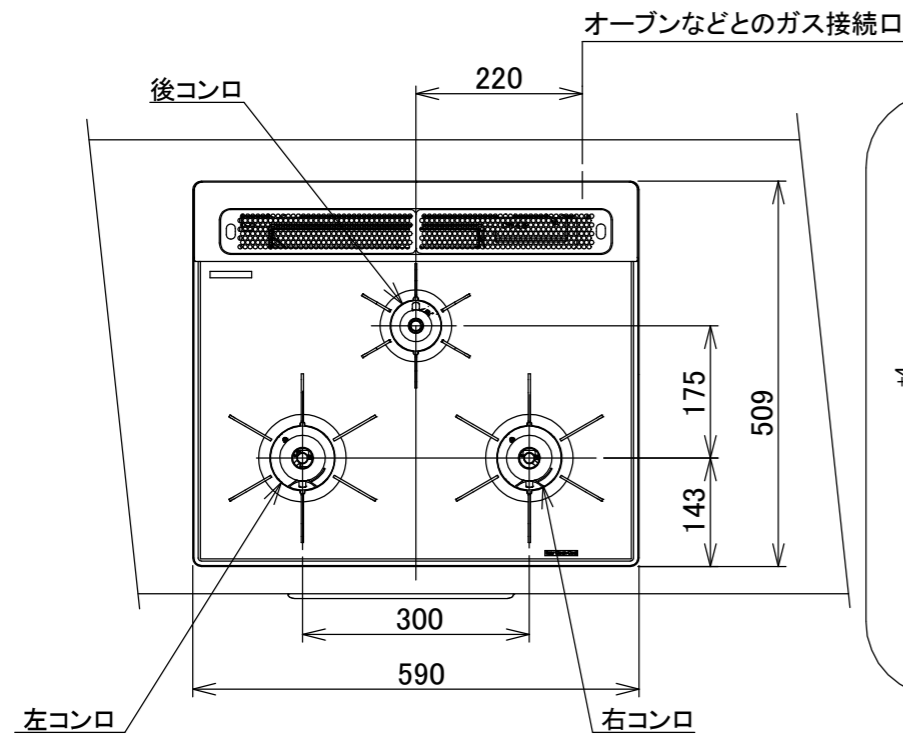

仕様

項目		記	
型式名		C3S14PWA	
外形寸法(mm)	高さ	271(全高)	
	幅	596(トッププレート部590)	
	奥行	492	
マルチグリル有効寸法(mm)		幅229×奥行315.5×高さ60.5	
質量(kg)		26(付属品含む) 2.0(キャセロール) 35(梱包含む)	
接続	ガス	Rc1/2(下接続)、M24(右後接続)	
	電気	-	
ガス消費量		13A	LP
		kW(kcal/h)	kW(kg/h)
	全点火時	10.7(9200)	10.7(0.767)
	左・右コンロ	4.20(3610)	4.20(0.301)
	後コンロ	1.28(1100)	1.28(0.092)
マルチグリル	2.33(2000)	2.33(0.167)	
器具栓		モーター駆動ディスク閉止式	
点火方式		乾電池式連続放電点火 アルカリ乾電池単1形:2個	
立消え安全装置		熱電対式	
左・右コンロ	安全モード	調理油過熱防止装置、焦げつき自動消火機能、立消え安全装置 消し忘れ消火機能(30~120分<変更可>・自動温調時:30分) 鍋なし検知機能、中火点火機能、センサーチェック機能	
	調理モード	温度キープ(130~220°C<10°C毎>) 湯わかし(自動消火・1~120分保温) 麺ゆで、あぶり高温炒め、焼サポート、煮るオート タイマー(1~120分<高温炒めモード時は連続使用時間60分>)	
後コンロ	安全モード	調理油過熱防止装置、焦げつき自動消火機能、立消え安全装置 消し忘れ消火機能(30~120分<変更可>・自動温調時:30分)	
	調理モード	炊飯(ごはん、早炊き、炊きこみ、おかゆ)	
マルチグリル	安全モード	過熱防止センサー、プレート検知機能、プレート検知センサーチェック機能 焦げつき自動消火機能、立消え安全装置 消し忘れ消火機能	
	調理モード	オートメニュー、調理モード、おすすめメニュー タイマー	
その他	電池交換サイン、お知らせサイン(コンロ)、音声お知らせ機能 赤外線レンジフード連動機能、カスタマイズ機能、ロック機能、 電源オートパワーオフ機能、強火切替お知らせセプサー(コンロ) 再点火お知らせ機能(マルチグリル)、 取り出し忘れお知らせ機能(マルチグリル)、感震停止機能 Bluetooth(外部通信機能)、低荷重コンロセンサー トッププレート:プラチナシルバーガラス パネル:ステンレス ごとく:グレーホーロー 同梱:波型プレートパン1 グラネ、キャセロール1、燻製網、サイドカバー 排気口ちり受け、アルカリ乾電池(単1型:2個)		

単位:mm

- 注記
1. 設置フリータイプですのでワークトップ穴開け寸法は、A+59、A+37、(A+45)のどちらでも設置できます。
 2. 本機器は防火性能評価品であり周囲に可燃物がある場合は、防火性能評定品ラベル内容に従って設置してください。

納入仕様図	製品名		N3S14PWASKSTEC (マルチグリル付ビルトインコンロ)			
	図名		名称寸法図			
	尺度	Free	原紙サイズ	A3	図番	WN-22-0458
	作成	2022.06.22	調整	株式会社 J-1111		