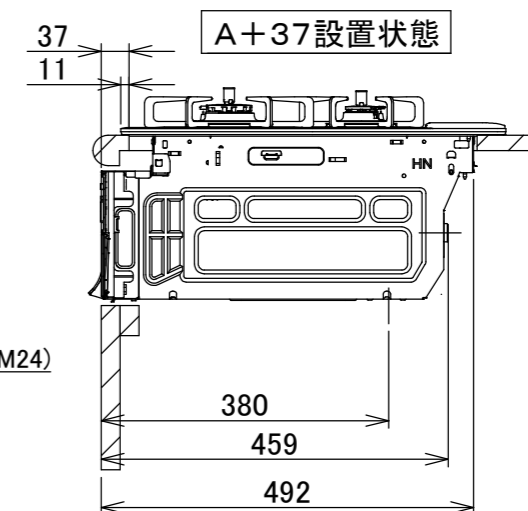

仕様

項目		記	
型式名		C3S14PWA	
外形寸法(mm)	高さ	271(全高)	
	幅	596(トッププレート部590)	
	奥行	492	
マルチグリル有効寸法(mm)		幅229×奥行315.5×高さ60.5	
質量(kg)		26(付属品含む) 2.0(キャセロール) 35(梱包含む)	
接続	ガス	Rc1/2(下接続)、M24(右後接続)	
	電気	-	
ガス消費量		13A	LP
		kW(kcal/h)	kW(kg/h)
	全点火時	10.7(9200)	10.7(0.767)
	左・右コンロ	4.20(3610)	4.20(0.301)
	後コンロ	1.28(1100)	1.28(0.092)
マルチグリル	2.33(2000)	2.33(0.167)	
器具栓		モーター駆動ディスク閉止式	
点火方式		乾電池式連続放電点火 アルカリ乾電池単1形:2個	
立消え安全装置		熱電対式	
左・右コンロ	安全モード	調理油過熱防止装置、焦げつき自動消火機能、立消え安全装置 消し忘れ消火機能(30~120分<変更可>・自動温調時:30分) 鍋なし検知機能、中火点火機能、センサーチェック機能	
	調理モード	温度キープ(130~220°C<10°C毎>) 湯わかし(自動消火・1~120分保温) 麺ゆで、あぶり高温炒め、焼サポート、煮るオート タイマー(1~120分<高温炒めモード時は連続使用時間60分>)	
後コンロ	安全モード	調理油過熱防止装置、焦げつき自動消火機能、立消え安全装置 消し忘れ消火機能(30~120分<変更可>・自動温調時:30分)	
	調理モード	炊飯(ごはん、早炊き、炊きこみ、おかゆ)	
マルチグリル	安全モード	過熱防止センサー、プレート検知機能、プレート検知センサーチェック機能 焦げつき自動消火機能、立消え安全装置 消し忘れ消火機能	
	調理モード	オートメニュー、調理モード、おすすめメニュー タイマー	
その他	電池交換サイン、お知らせサイン(コンロ)、音声お知らせ機能 赤外線レンジフード連動機能、カスタマイズ機能、ロック機能、 電源オートパワーオフ機能、強火切替お知らせセプサー(コンロ) 再点火お知らせ機能(マルチグリル)、 取り出し忘れお知らせ機能(マルチグリル)、感震停止機能 Bluetooth(外部通信機能)、低荷重コンロセンサー トッププレート:プラチナシルバーガラス パネル:ステンレス ごとく:グレーホーロー 同梱:波型プレートパン1 グラネ、キャセロール1、燻製網、サイドカバー 排気口ちり受け、アルカリ乾電池(単1型:2個)		

単位:mm

- 注記
1. 設置フリータイプですのでワークトップ穴開け寸法は、A+59、A+37、(A+45)のどちらでも設置できます。
 2. 本機器は防火性能評価品であり周囲に可燃物がある場合は、防火性能評定品ラベル内容に従って設置してください。

納入仕様図	製品名		N3S14PWASKSTEC (マルチグリル付ビルトインコンロ)			
	図名		名称寸法図			
	尺度	Free	原紙サイズ	A3	図番	WN-22-0458
	作成	2022.06.22	調整	株式会社 J-1111		