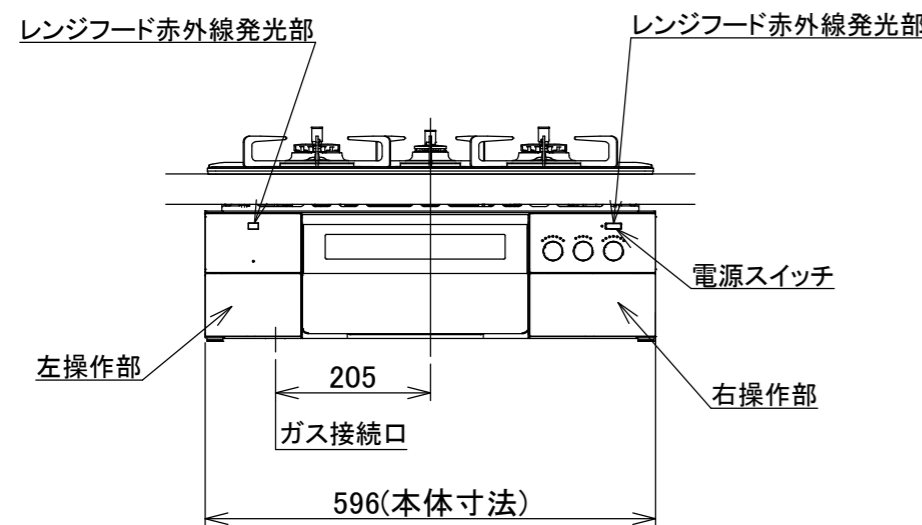

仕様

項目		記	
型式名		C3S14PWA	
外形寸法(mm)	高さ	271(全高)	
	幅	596(トッププレート部590)	
	奥行	492	
マルチグリル有効寸法(mm)		幅229×奥行315.5×高さ60.5	
質量(kg)		26(付属品含む) 2.0(キャセロール) 35(梱包含む)	
接続	ガス	Rc1/2(下接続)、M24(右後接続)	
	電気	-	
ガス消費量		13A	LP
		kW(kcal/h)	kW(kg/h)
	全点火時	10.7(9200)	10.7(0.767)
	左・右コンロ	4.20(3610)	4.20(0.301)
	後コンロ	1.28(1100)	1.28(0.092)
マルチグリル	2.33(2000)	2.33(0.167)	
器具栓		モーター駆動ディスク閉止式	
点火方式		乾電池式連続放電点火 アルカリ乾電池単1形:2個	
立消え安全装置		熱電対式	
左・右コンロ	安全モード	調理油過熱防止装置、焦げつき自動消火機能、立消え安全装置 消し忘れ消火機能(30~120分<変更可>・自動温調時:30分) 鍋なし検知機能、中火点火機能、センサーチェック機能	
	調理モード	温度キープ(130~220°C<10°C毎>) 湯わかし(自動消火・1~120分保温) 麺ゆで、あぶり高温炒め、焼サポート、煮るオート タイマー(1~120分<高温炒めモード時は連続使用時間60分>)	
後コンロ	安全モード	調理油過熱防止装置、焦げつき自動消火機能、立消え安全装置 消し忘れ消火機能(30~120分<変更可>・自動温調時:30分)	
	調理モード	炊飯(ごはん、早炊き、炊きこみ、おかゆ)	
マルチグリル	安全モード	過熱防止センサー、プレート検知機能、プレート検知センサーチェック機能 焦げつき自動消火機能、立消え安全装置 消し忘れ消火機能	
	調理モード	オートメニュー、調理モード、おすすめメニュー タイマー	
その他	電池交換サイン、お知らせサイン(コンロ)、音声お知らせ機能 赤外線レンジフード連動機能、カスタマイズ機能、ロック機能、 電源オートパワーオフ機能、強火切替お知らせセプサー(コンロ) 再点火お知らせ機能(マルチグリル)、 取り出し忘れお知らせ機能(マルチグリル)、感震停止機能 Bluetooth(外部通信機能)、低荷重コンロセンサー トッププレート:プラチナシルバーガラス パネル:ステンレス ごとく:グレーホーロー 同梱:波型プレートパン1 グラネ、キャセロール1、燻製網、サイドカバー 排気口ちり受け、アルカリ乾電池(単1型:2個)		

単位:mm

- 注記
1. 設置フリータイプですのでワークトップ穴開け寸法は、A+59、A+37、(A+45)のどちらでも設置できます。
 2. 本機器は防火性能評価品であり周囲に可燃物がある場合は、防火性能評定品ラベル内容に従って設置してください。

納入仕様図	製品名		N3S14PWASKSTEC (マルチグリル付ビルトインコンロ)			
	図名		名称寸法図			
	尺度	Free	原紙サイズ	A3	図番	WN-22-0458
	作成	2022.06.22	調整	株式会社 J-1111		