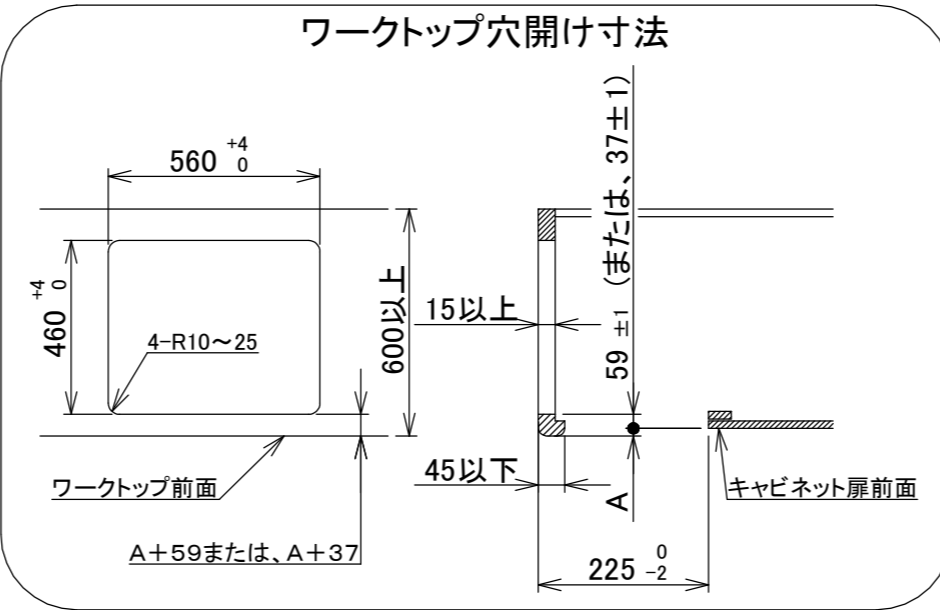

仕様

項目		記	
型式名		C3S15PWA	
外形寸法(mm)	高さ	271(全高)	
	幅	596(トッププレート部735)	
	奥行	492	
マルチグリル有効寸法(mm)		幅229×奥行315.5×高さ60.5	
質量(kg)		27(付属品含む) 2.0(キャセロール) 37(棚を含む)	
接続	ガス	Rc1/2(下接続)、M24(右後接続)	
	電気	-	
ガス消費量		13A	LP
		kW(kcal/h)	kW(kg/h)
	全点火時	10.7(9200)	10.7(0.767)
	左・右コンロ	4.20(3610)	4.20(0.301)
	後コンロ	1.28(1100)	1.28(0.092)
	マルチグリル	2.33(2000)	2.33(0.167)
器具栓		モーター駆動ディスク閉止式	
点火方式		乾電池式連続放電点火 アルカリ乾電池単1形:2個	
立消え安全装置		熱電対式	
左・右コンロ	安全モード	調理油過熱防止装置、焦げつき自動消火機能、立消え安全装置 消し忘れ消火機能(30~120分変更可)・自動温調時:30分)、 鍋なし検知機能、中点火機能、センサーチェック機能	
	調理モード	温度キープ(130~220℃<10℃毎) 湯わかし(自動消火・1~120分保温) 種ゆで、あぶり高温炒め、焼サポート、煮るオート タイマー(1~120分<高温炒めモード時は連続使用時間60分))	
後コンロ	安全モード	調理油過熱防止装置、焦げつき自動消火機能、立消え安全装置 消し忘れ消火機能(30~120分(変更可)、自動温調時:30分)	
	調理モード	炊飯(ごはん、早炊き、炊きこみ、おかゆ)	
マルチグリル	安全モード	過熱防止センサー、プレート検知機能、プレート検知センサーチェック機能 焦げつき自動消火機能、立消え安全装置 消し忘れ消火機能	
	調理モード	オートメニュー、調理モード、おすすめメニュー タイマー	
その他	電池交換サイン、お知らせサイン(コンロ)、音声お知らせ機能 赤外線レンジフード連動機能、カスタマイズ機能、ロック機能、 電源オートパワーオフ機能、強火切替お知らせブザー(コンロ) 再点火お知らせ機能(マルチグリル)、 取り出し忘れお知らせ機能(マルチグリル)、感震停止機能 Bluetooth(外部通信機能)、低荷重コンロセンサー トッププレート:プラチナシルバーガラス パネル:ステンレス ごとく:グレーホーロー 同梱:波型プレート/ハンドル、グラネ、キャセロール、蒸籠網、サイドカバー 排気口ちり受け、アルカリ乾電池(単1型:2個)		

単位:mm

- 注記
1. 設置フリータイプですのでワークトップ穴開け寸法は、A+59、A+37、(A+45)のどちらでも設置できます。
 2. 本機器は防火性能評価品であり周囲に可燃物がある場合は、防火性能評定品ラベル内容に従って設置してください。

納入仕様図	製品名		N3S15PWASKSTEC (マルチグリル付ビルトインコンロ)			
	図名		名称寸法図			
	尺度	Free	原紙サイズ	A3	図番	WN-22-0464
	作成	2022.06.22	調整	株式会社 J-1111		