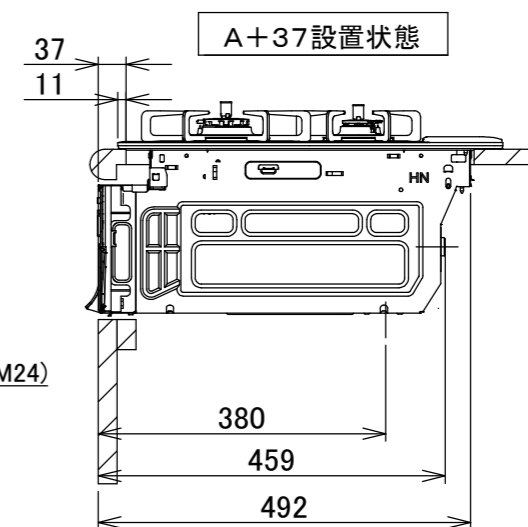

仕様

項目		記	
型式名		C3S15PWA	
外形寸法(mm)	高さ	271(全高)	
	幅	596(トッププレート部735)	
	奥行	492	
マルチグリル有効寸法(mm)		幅229×奥行315.5×高さ60.5	
質量(kg)		27(付属品含む) 2.0(キャセロール) 37(棚を含む)	
接続	ガス	Rc1/2(下接続)、M24(右後接続)	
	電気	-	
ガス消費量		13A	LP
		kW(kcal/h)	kW(kg/h)
	全点火時	10.7(9200)	10.7(0.767)
	左・右コンロ	4.20(3610)	4.20(0.301)
	後コンロ	1.28(1100)	1.28(0.092)
	マルチグリル	2.33(2000)	2.33(0.167)
器具栓		モーター駆動ディスク閉止式	
点火方式		乾電池式連続放電点火 アルカリ乾電池単1形:2個	
立消え安全装置		熱電対式	
左・右コンロ	安全モード	調理油過熱防止装置、焦げつき自動消火機能、立消え安全装置 消し忘れ消火機能(30~120分変更可)・自動温調時:30分)、 鍋なし検知機能、中点火機能、センサーチェック機能	
	調理モード	温度キープ(130~220℃<10℃毎) 湯わかし(自動消火・1~120分保温) 種ゆで、あぶり高温炒め、焼サポート、煮るオート タイマー(1~120分<高温炒めモード時は連続使用時間60分))	
後コンロ	安全モード	調理油過熱防止装置、焦げつき自動消火機能、立消え安全装置 消し忘れ消火機能(30~120分(変更可)、自動温調時:30分)	
	調理モード	炊飯(ごはん、早炊き、炊きこみ、おかゆ)	
マルチグリル	安全モード	過熱防止センサー、プレート検知機能、プレート検知センサーチェック機能 焦げつき自動消火機能、立消え安全装置 消し忘れ消火機能	
	調理モード	オートメニュー、調理モード、おすすめメニュー タイマー	
その他	電池交換サイン、お知らせサイン(コンロ)、音声お知らせ機能 赤外線レンジフード連動機能、カスタマイズ機能、ロック機能、 電源オートパワーオフ機能、強火切替お知らせブザー(コンロ) 再点火お知らせ機能(マルチグリル)、 取り出し忘れお知らせ機能(マルチグリル)、感震停止機能 Bluetooth(外部通信機能)、低荷重コンロセンサー トッププレート:プラチナシルバーガラス パネル:ステンレス ごとく:グレーホーロー 同梱:波型プレート/ハンドル、グラネ、キャセロール、蒸籠網、サイドカバー 排気口ちり受け、アルカリ乾電池(単1型:2個)		

単位:mm

- 注記
1. 設置フリータイプですのでワークトップ穴開け寸法は、A+59、A+37、(A+45)のどちらでも設置できます。
 2. 本機器は防火性能評価品であり周囲に可燃物がある場合は、防火性能評定品ラベル内容に従って設置してください。

納入仕様図	製品名		N3S15PWASKSTEC (マルチグリル付ビルトインコンロ)			
	図名		名称寸法図			
	尺度	Free	原紙サイズ	A3	図番	WN-22-0464
	作成	2022.06.22	調整	株式会社 J-1111		