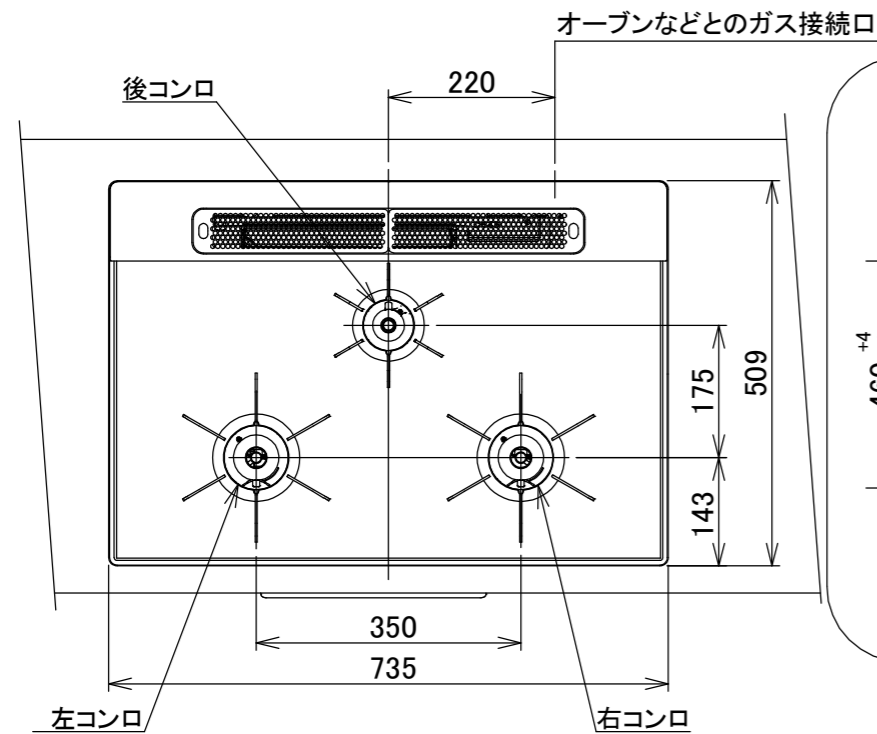

仕様

項目		記	
型式名		C3S15PWA	
外形寸法(mm)	高さ	271(全高)	
	幅	596(トッププレート部735)	
	奥行	492	
マルチグリル有効寸法(mm)		幅229×奥行315.5×高さ60.5	
質量(kg)		27(付属品含む) 2.0(キャセロール) 37(棚を含む)	
接続	ガス	Rc1/2(下接続)、M24(右後接続)	
	電気	-	
ガス消費量		13A	LP
		kW(kcal/h)	kW(kg/h)
	全点火時	10.7(9200)	10.7(0.767)
	左・右コンロ	4.20(3610)	4.20(0.301)
	後コンロ	1.28(1100)	1.28(0.092)
	マルチグリル	2.33(2000)	2.33(0.167)
器具栓		モーター駆動ディスク閉止式	
点火方式		乾電池式連続放電点火 アルカリ乾電池単1形:2個	
立消え安全装置		熱電対式	
左・右コンロ	安全モード	調理油過熱防止装置、焦げつき自動消火機能、立消え安全装置 消し忘れ消火機能(30~120分変更可)・自動温調時:30分)、 鍋なし検知機能、中点火機能、センサーチェック機能	
	調理モード	温度キープ(130~220℃<10℃毎) 湯わかし(自動消火・1~120分保温) 種ゆで、あぶり高温炒め、焼サポート、煮るオート タイマー(1~120分<高温炒めモード時は連続使用時間60分))	
後コンロ	安全モード	調理油過熱防止装置、焦げつき自動消火機能、立消え安全装置 消し忘れ消火機能(30~120分(変更可)、自動温調時:30分)	
	調理モード	炊飯(ごはん、早炊き、炊きこみ、おかゆ)	
マルチグリル	安全モード	過熱防止センサー、プレート検知機能、プレート検知センサーチェック機能 焦げつき自動消火機能、立消え安全装置 消し忘れ消火機能	
	調理モード	オートメニュー、調理モード、おすすめメニュー タイマー	
その他	電池交換サイン、お知らせサイン(コンロ)、音声お知らせ機能 赤外線レンジフード連動機能、カスタマイズ機能、ロック機能、 電源オートパワーオフ機能、強火切替お知らせブザー(コンロ) 再点火お知らせ機能(マルチグリル)、 取り出し忘れお知らせ機能(マルチグリル)、感震停止機能 Bluetooth(外部通信機能)、低荷重コンロセンサー トッププレート:プラチナシルバーガラス パネル:ステンレス ごとく:グレーホーロー 同梱:波型プレート/ハンドル、グラネ、キャセロール、蒸籠網、サイドカバー 排気口ちり受け、アルカリ乾電池(単1型:2個)		

単位:mm

- 注記
1. 設置フリータイプですのでワークトップ穴開け寸法は、A+59、A+37、(A+45)のどちらでも設置できます。
 2. 本機器は防火性能評価品であり周囲に可燃物がある場合は、防火性能評定品ラベル内容に従って設置してください。

納入仕様図	製品名		N3S15PWASKSTEC (マルチグリル付ビルトインコンロ)			
	図名		名称寸法図			
	尺度	Free	原紙サイズ	A3	図番	WN-22-0464
	作成	2022.06.22	調整	株式会社 J-1111		