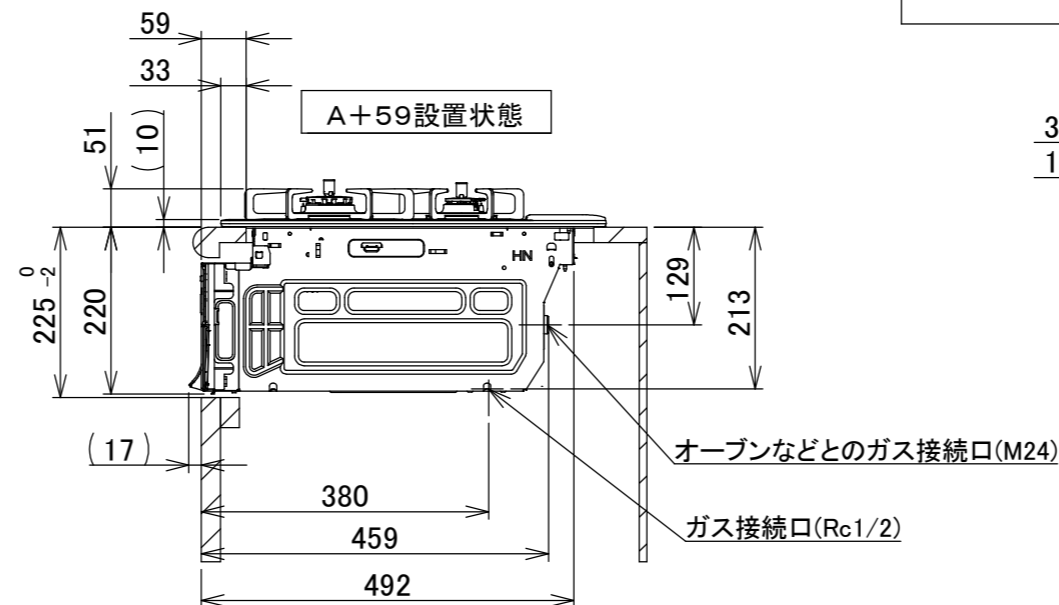

仕様

項目		記	
型式名		C3S15PWA	
外形寸法(mm)	高さ	271(全高)	
	幅	596(トッププレート部735)	
	奥行	492	
マルチグリル有効寸法(mm)		幅229×奥行315.5×高さ60.5	
質量(kg)		27(付属品含む) 2.0(キャセロール) 37(棚を含む)	
接続	ガス	Rc1/2(下接続)、M24(右後接続)	
	電気	-	
ガス消費量		13A	LP
		kW(kcal/h)	kW(kg/h)
	全点火時	10.7(9200)	10.7(0.767)
	左・右コンロ	4.20(3610)	4.20(0.301)
	後コンロ	1.28(1100)	1.28(0.092)
	マルチグリル	2.33(2000)	2.33(0.167)
器具栓		モーター駆動ディスク閉止式	
点火方式		乾電池式連続放電点火 アルカリ乾電池単1形:2個	
立消え安全装置		熱電対式	
左・右コンロ	安全モード	調理油過熱防止装置、焦げつき自動消火機能、立消え安全装置 消し忘れ消火機能(30~120分変更可)・自動温調時:30分)、 鍋なし検知機能、中点火機能、センサーチェック機能	
	調理モード	温度キープ(130~220℃<10℃毎) 湯わかし(自動消火・1~120分保温) 種ゆで、あぶり高温炒め、焼サポート、煮るオート タイマー(1~120分<高温炒めモード時は連続使用時間60分))	
後コンロ	安全モード	調理油過熱防止装置、焦げつき自動消火機能、立消え安全装置 消し忘れ消火機能(30~120分(変更可)、自動温調時:30分)	
	調理モード	炊飯(ごはん、早炊き、炊きこみ、おかゆ)	
マルチグリル	安全モード	過熱防止センサー、プレート検知機能、プレート検知センサーチェック機能 焦げつき自動消火機能、立消え安全装置 消し忘れ消火機能	
	調理モード	オートメニュー、調理モード、おすすめメニュー タイマー	
その他	電池交換サイン、お知らせサイン(コンロ)、音声お知らせ機能 赤外線レンジフード連動機能、カスタマイズ機能、ロック機能、 電源オートパワーオフ機能、強火切替お知らせブザー(コンロ) 再点火お知らせ機能(マルチグリル)、 取り出し忘れお知らせ機能(マルチグリル)、感震停止機能 Bluetooth(外部通信機能)、低荷重コンロセンサー トッププレート:プラチナシルバーガラス パネル:ステンレス ごとく:グレーホーロー 同梱:波型プレート/ハンドル、グラネ、キャセロール、蒸籠網、サイドカバー 排気口ちり受け、アルカリ乾電池(単1型:2個)		

単位:mm

- 注記
1. 設置フリータイプですのでワークトップ穴開け寸法は、A+59、A+37、(A+45)のどちらでも設置できます。
 2. 本機器は防火性能評価品であり周囲に可燃物がある場合は、防火性能評定品ラベル内容に従って設置してください。

納入仕様図	製品名		N3S15PWASKSTEC (マルチグリル付ビルトインコンロ)			
	図名		名称寸法図			
	尺度	Free	原紙サイズ	A3	図番	WN-22-0464
	作成	2022.06.22	調整	株式会社 J-1111		