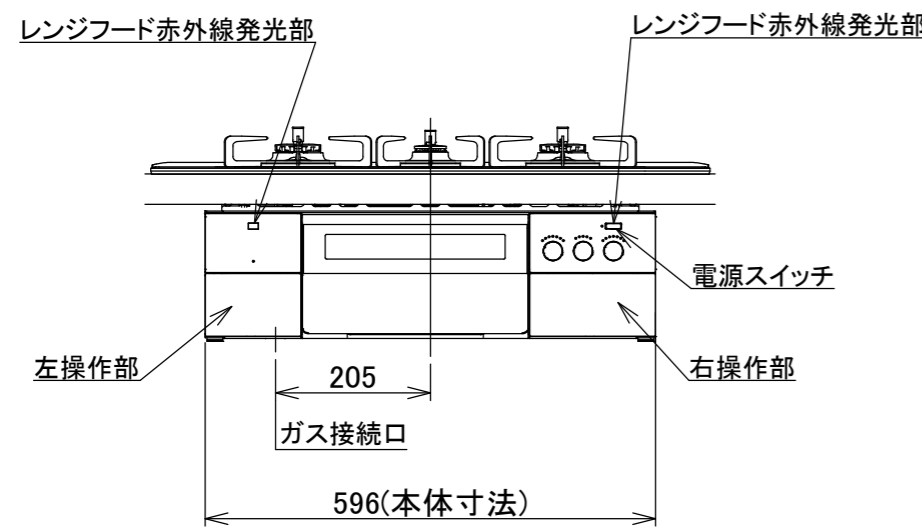

仕様

項目		記	
型式名		C3S15PWA	
外形寸法(mm)	高さ	271(全高)	
	幅	596(トッププレート部735)	
	奥行	492	
マルチグリル有効寸法(mm)		幅229×奥行315.5×高さ60.5	
質量(kg)		27(付属品含む) 2.0(キャセロール) 37(棚を含む)	
接続	ガス	Rc1/2(下接続)、M24(右後接続)	
	電気	-	
ガス消費量		13A	LP
		kW(kcal/h)	kW(kg/h)
	全点火時	10.7(9200)	10.7(0.767)
	左・右コンロ	4.20(3610)	4.20(0.301)
	後コンロ	1.28(1100)	1.28(0.092)
	マルチグリル	2.33(2000)	2.33(0.167)
器具栓		モーター駆動ディスク閉止式	
点火方式		乾電池式連続放電点火 アルカリ乾電池単1形:2個	
立消え安全装置		熱電対式	
左・右コンロ	安全モード	調理油過熱防止装置、焦げつき自動消火機能、立消え安全装置 消し忘れ消火機能(30~120分変更可)・自動温調時:30分)、 鍋なし検知機能、中点火機能、センサーチェック機能	
	調理モード	温度キープ(130~220℃<10℃毎) 湯わかし(自動消火・1~120分保温) 種ゆで、あぶり高温炒め、焼サポート、煮るオート タイマー(1~120分<高温炒めモード時は連続使用時間60分))	
後コンロ	安全モード	調理油過熱防止装置、焦げつき自動消火機能、立消え安全装置 消し忘れ消火機能(30~120分(変更可)、自動温調時:30分)	
	調理モード	炊飯(ごはん、早炊き、炊きこみ、おかゆ)	
マルチグリル	安全モード	過熱防止センサー、プレート検知機能、プレート検知センサーチェック機能 焦げつき自動消火機能、立消え安全装置 消し忘れ消火機能	
	調理モード	オートメニュー、調理モード、おすすめメニュー タイマー	
その他	電池交換サイン、お知らせサイン(コンロ)、音声お知らせ機能 赤外線レンジフード連動機能、カスタマイズ機能、ロック機能、 電源オートパワーオフ機能、強火切替お知らせブザー(コンロ) 再点火お知らせ機能(マルチグリル)、 取り出し忘れお知らせ機能(マルチグリル)、感震停止機能 Bluetooth(外部通信機能)、低荷重コンロセンサー トッププレート:プラチナシルバーガラス パネル:ステンレス ごとく:グレーホーロー 同梱:波型プレート/ハンドル、グラネ、キャセロール、蒸籠網、サイドカバー 排気口ちり受け、アルカリ乾電池(単1型:2個)		

単位:mm

- 注記
1. 設置フリータイプですのでワークトップ穴開け寸法は、A+59、A+37、(A+45)のどちらでも設置できます。
 2. 本機器は防火性能評価品であり周囲に可燃物がある場合は、防火性能評定品ラベル内容に従って設置してください。

納入仕様図	製品名		N3S15PWASKSTEC (マルチグリル付ビルトインコンロ)			
	図名		名称寸法図			
	尺度	Free	原紙サイズ	A3	図番	WN-22-0464
	作成	2022.06.22	調整	株式会社 J-1111		