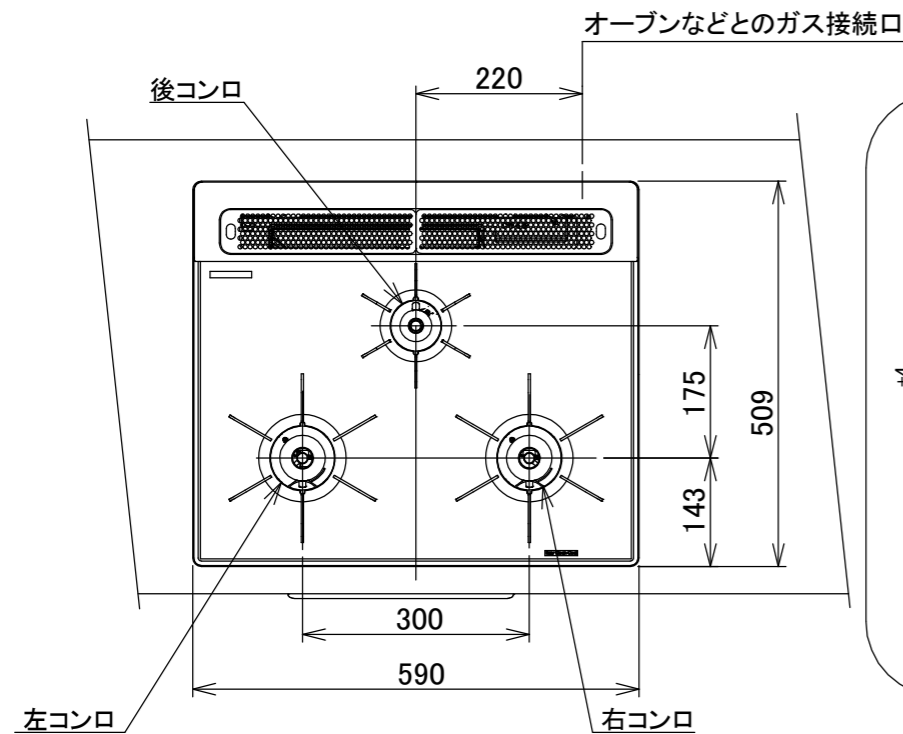

仕様

項目		記	
型式名		C3S14PWA	
外形寸法(mm)	高さ	271(全高)	
	幅	596(トッププレート部590)	
	奥行	492	
マルチグリル有効寸法(mm)		幅229×奥行315.5×高さ60.5	
質量(kg)		26(付属品含む) 2.0(キャセロール) 35(梱包含む)	
接続	ガス	Rc1/2(下接続)、M24(右後接続)	
	電気	-	
ガス消費量		13A	LP
		kW(kcal/h)	kW(kg/h)
	全点火時	10.7(9200)	10.7(0.767)
	左・右コンロ	4.20(3610)	4.20(0.301)
	後コンロ	1.28(1100)	1.28(0.092)
マルチグリル	2.33(2000)	2.33(0.167)	
器具栓		モーター駆動ディスク閉止式	
点火方式		乾電池式連続放電点火 アルカリ乾電池単1形:2個	
立消え安全装置		熱電対式	
左・右コンロ	安全モード	調理油過熱防止装置、焦げつき自動消火機能、立消え安全装置 消し忘れ消火機能(30~120分<変更可>・自動温調時:30分) 鍋なし検知機能、中火点火機能、センサーチェック機能	
	調理モード	温度キープ(130~220°C<10°C毎>) 湯わかし(自動消火・1~120分保温) 麺ゆで、あぶり高温炒め、焼サポート、煮るオート タイマー(1~120分<高温炒めモード時は連続使用時間60分>)	
後コンロ	安全モード	調理油過熱防止装置、焦げつき自動消火機能、立消え安全装置 消し忘れ消火機能(30~120分<変更可>・自動温調時:30分)	
	調理モード	炊飯(ごはん、早炊き、炊きこみ、おかゆ)	
マルチグリル	安全モード	過熱防止センサー、プレート検知機能、プレート検知センサーチェック機能 焦げつき自動消火機能、立消え安全装置 消し忘れ消火機能	
	調理モード	オートメニュー、調理モード、おすすめメニュー タイマー	
その他	電池交換サイン、お知らせサイン(コンロ)、音声お知らせ機能 赤外線レンジフード連動機能、カスタマイズ機能、ロック機能、 電源オートパワーオフ機能、強火切替お知らせセプサー(コンロ) 再点火お知らせ機能(マルチグリル)、 取り出し忘れお知らせ機能(マルチグリル)、感震停止機能 Bluetooth(外部通信機能)、低荷重コンロセンサー トッププレート:プラチナシルバーガラス パネル:ステンレス ごとく:ステンレス 同梱:波型プレートパン、グラネ、キャセロール、燻製網、サイドカバー 排気口ちり受け、アルカリ乾電池(単1型:2個)		

単位:mm

- 注記
1. 設置フリータイプですのでワークトップ穴開け寸法は、A+59、A+37、(A+45)のどちらでも設置できます。
 2. 本機器は防火性能評価品であり周囲に可燃物がある場合は、防火性能評定品ラベル内容に従って設置してください。

納入仕様図	製品名	N3S14PWASKSTESC (マルチグリル付ビルトインコンロ)				
	図名	名称寸法図				
	尺度	Free	原紙サイズ	A3	図番	WN-22-0459
	作成	2022.06.22	調整		株式会社	