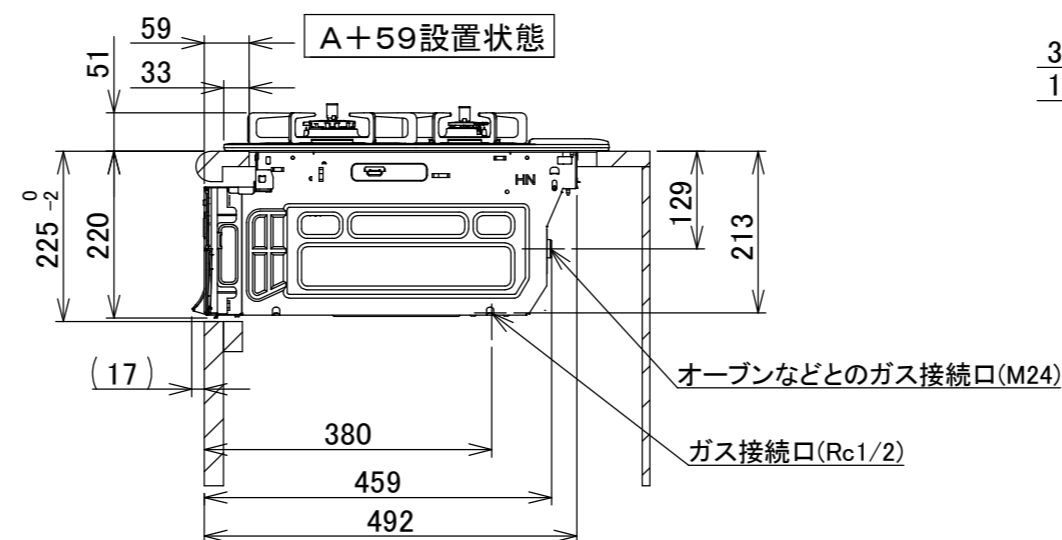

仕様

項目		記	
型式名		C3S14PWA	
外形寸法(mm)	高さ	271(全高)	
	幅	596(トッププレート部590)	
	奥行	492	
マルチグリル有効寸法(mm)		幅229×奥行315.5×高さ60.5	
質量(kg)		26(付属品含む) 2.0(キャセロール) 35(梱包含む)	
接続	ガス	Rc1/2(下接続)、M24(右後接続)	
	電気	-	
ガス消費量		13A	LP
		kW(kcal/h)	kW(kg/h)
	全点火時	10.7(9200)	10.7(0.767)
	左・右コンロ	4.20(3610)	4.20(0.301)
	後コンロ	1.28(1100)	1.28(0.092)
マルチグリル	2.33(2000)	2.33(0.167)	
器具栓		モーター駆動ディスク閉止式	
点火方式		乾電池式連続放電点火 アルカリ乾電池単1形:2個	
立消え安全装置		熱電対式	
左・右コンロ	安全モード	調理油過熱防止装置、焦げつき自動消火機能、立消え安全装置 消し忘れ消火機能(30~120分<変更可>・自動温調時:30分) 鍋なし検知機能、中火点火機能、センサーチェック機能	
	調理モード	温度キープ(130~220°C<10°C毎>) 湯わかし(自動消火・1~120分保温) 麺ゆで、あぶり高温炒め、焼サポート、煮るオート タイマー(1~120分<高温炒めモード時は連続使用時間60分>)	
後コンロ	安全モード	調理油過熱防止装置、焦げつき自動消火機能、立消え安全装置 消し忘れ消火機能(30~120分<変更可>・自動温調時:30分)	
	調理モード	炊飯(ごはん、早炊き、炊きこみ、おかゆ)	
マルチグリル	安全モード	過熱防止センサー、プレート検知機能、プレート検知センサーチェック機能 焦げつき自動消火機能、立消え安全装置 消し忘れ消火機能	
	調理モード	オートメニュー、調理モード、おすすめメニュー タイマー	
その他	電池交換サイン、お知らせサイン(コンロ)、音声お知らせ機能 赤外線レンジフード連動機能、カスタマイズ機能、ロック機能、 電源オートパワーオフ機能、強火切替お知らせセプサー(コンロ) 再点火お知らせ機能(マルチグリル)、 取り出し忘れお知らせ機能(マルチグリル)、感震停止機能 Bluetooth(外部通信機能)、低荷重コンロセンサー トッププレート:プラチナシルバーガラス パネル:ステンレス ごとく:ステンレス 同梱:波型プレートパン、グラネ、キャセロール、燻製網、サイドカバー 排気口ちり受け、アルカリ乾電池(単1型:2個)		

単位:mm

- 注記
1. 設置フリータイプですのでワークトップ穴開け寸法は、A+59、A+37、(A+45)のどちらでも設置できます。
 2. 本機器は防火性能評価品であり周囲に可燃物がある場合は、防火性能評定品ラベル内容に従って設置してください。

納入仕様図	製品名	N3S14PWASKSTESC (マルチグリル付ビルトインコンロ)				
	図名	名称寸法図				
	尺度	Free	原紙サイズ	A3	図番	WN-22-0459
	作成	2022.06.22	調整		株式会社	