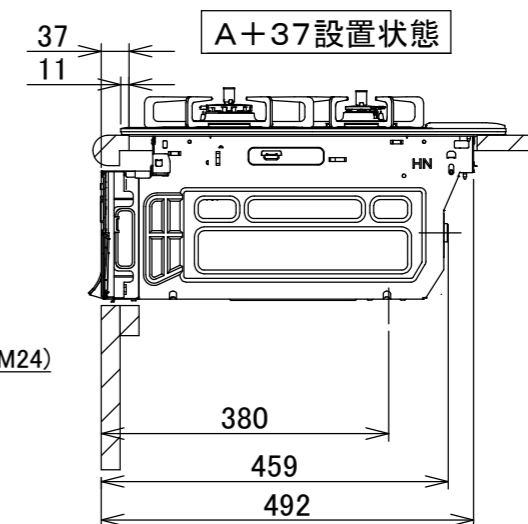

仕様

項目		記	
型式名		C3S14PWA	
外形寸法(mm)	高さ	271(全高)	
	幅	596(トッププレート部590)	
	奥行	492	
マルチグリル有効寸法(mm)		幅229×奥行315.5×高さ60.5	
質量(kg)		26(付属品含む) 2.0(キャセロール) 35(梱包含む)	
接続	ガス	Rc1/2(下接続)、M24(右後接続)	
	電気	-	
ガス消費量		13A	LP
		kW(kcal/h)	kW(kg/h)
	全点火時	10.7(9200)	10.7(0.767)
	左・右コンロ	4.20(3610)	4.20(0.301)
	後コンロ	1.28(1100)	1.28(0.092)
マルチグリル	2.33(2000)	2.33(0.167)	
器具栓		モーター駆動ディスク閉止式	
点火方式		乾電池式連続放電点火 アルカリ乾電池単1形:2個	
立消え安全装置		熱電対式	
左・右コンロ	安全モード	調理油過熱防止装置、焦げつき自動消火機能、立消え安全装置 消し忘れ消火機能(30~120分<変更可>・自動温調時:30分) 鍋なし検知機能、中火点火機能、センサーチェック機能	
	調理モード	温度キープ(130~220°C<10°C毎>) 湯わかし(自動消火・1~120分保温) 麺ゆで、あぶり高温炒め、焼サポート、煮るオート タイマー(1~120分<高温炒めモード時は連続使用時間60分>)	
後コンロ	安全モード	調理油過熱防止装置、焦げつき自動消火機能、立消え安全装置 消し忘れ消火機能(30~120分<変更可>・自動温調時:30分)	
	調理モード	炊飯(ごはん、早炊き、炊きこみ、おかゆ)	
マルチグリル	安全モード	過熱防止センサー、プレート検知機能、プレート検知センサーチェック機能 焦げつき自動消火機能、立消え安全装置 消し忘れ消火機能	
	調理モード	オートメニュー、調理モード、おすすめメニュー タイマー	
その他	電池交換サイン、お知らせサイン(コンロ)、音声お知らせ機能 赤外線レンジフード連動機能、カスタマイズ機能、ロック機能、 電源オートパワーオフ機能、強火切替お知らせセプサー(コンロ) 再点火お知らせ機能(マルチグリル)、 取り出し忘れお知らせ機能(マルチグリル)、感震停止機能 Bluetooth(外部通信機能)、低荷重コンロセンサー トッププレート:プラチナシルバーガラス パネル:ステンレス ごとく:ステンレス 同梱:波型プレートパン、グラネ、キャセロール、燻製網、サイドカバー 排気口ちり受け、アルカリ乾電池(単1型:2個)		

単位:mm

- 注記
1. 設置フリータイプですのでワークトップ穴開け寸法は、A+59、A+37、(A+45)のどちらでも設置できます。
 2. 本機器は防火性能評価品であり周囲に可燃物がある場合は、防火性能評定品ラベル内容に従って設置してください。

納入仕様図	製品名	N3S14PWASKSTESC (マルチグリル付ビルトインコンロ)				
	図名	名称寸法図				
	尺度	Free	原紙サイズ	A3	図番	WN-22-0459
	作成	2022.06.22	調整		株式会社	