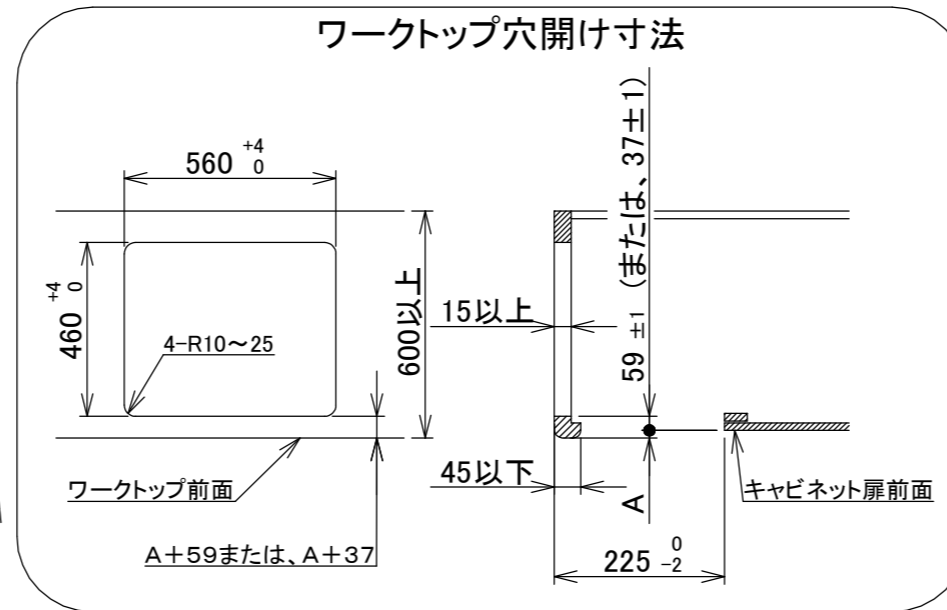

仕様

項目		記	
型式名		C3S14PWA	
外形寸法(mm)	高さ	271(全高)	
	幅	596(トッププレート部590)	
	奥行	492	
マルチグリル有効寸法(mm)		幅229×奥行315.5×高さ60.5	
質量(kg)		26(付属品含む) 2.0(キャセロール) 35(梱包含む)	
接続	ガス	Rc1/2(下接続)、M24(右後接続)	
	電気	-	
ガス消費量		13A	LP
		kW(kcal/h)	kW(kg/h)
	全点火時	10.7(9200)	10.7(0.767)
	左・右コンロ	4.20(3610)	4.20(0.301)
	後コンロ	1.28(1100)	1.28(0.092)
マルチグリル	2.33(2000)	2.33(0.167)	
器具栓		モーター駆動ディスク閉止式	
点火方式		乾電池式連続放電点火 アルカリ乾電池単1形:2個	
立消え安全装置		熱電対式	
左・右コンロ	安全モード	調理油過熱防止装置、焦げつき自動消火機能、立消え安全装置 消し忘れ消火機能(30~120分<変更可>・自動温調時:30分) 鍋なし検知機能、中火点火機能、センサーチェック機能	
	調理モード	温度キープ(130~220°C<10°C毎>) 湯わかし(自動消火・1~120分保温) 麺ゆで、あぶり高温炒め、焼サポート、煮るオート タイマー(1~120分<高温炒めモード時は連続使用時間60分>)	
後コンロ	安全モード	調理油過熱防止装置、焦げつき自動消火機能、立消え安全装置 消し忘れ消火機能(30~120分<変更可>・自動温調時:30分)	
	調理モード	炊飯(ごはん、早炊き、炊きこみ、おかゆ)	
マルチグリル	安全モード	過熱防止センサー、プレート検知機能、プレート検知センサーチェック機能 焦げつき自動消火機能、立消え安全装置 消し忘れ消火機能	
	調理モード	オートメニュー、調理モード、おすすめメニュー タイマー	
その他	電池交換サイン、お知らせサイン(コンロ)、音声お知らせ機能 赤外線レンジフード連動機能、カスタマイズ機能、ロック機能、 電源オートパワーオフ機能、強火切替お知らせセプサー(コンロ) 再点火お知らせ機能(マルチグリル)、 取り出し忘れお知らせ機能(マルチグリル)、感震停止機能 Bluetooth(外部通信機能)、低荷重コンロセンサー トッププレート:プラチナシルバーガラス パネル:ステンレス ごとく:ステンレス 同梱:波型プレートパン、グラネ、キャセロール、燻製網、サイドカバー 排気口ちり受け、アルカリ乾電池(単1型:2個)		

単位:mm

- 注記
1. 設置フリータイプですのでワークトップ穴開け寸法は、A+59、A+37、(A+45)のどちらでも設置できます。
 2. 本機器は防火性能評価品であり周囲に可燃物がある場合は、防火性能評定品ラベル内容に従って設置してください。

納入仕様図	製品名	N3S14PWASKSTESC (マルチグリル付ビルトインコンロ)				
	図名	名称寸法図				
	尺度	Free	原紙サイズ	A3	図番	WN-22-0459
	作成	2022.06.22	調整		株式会社	