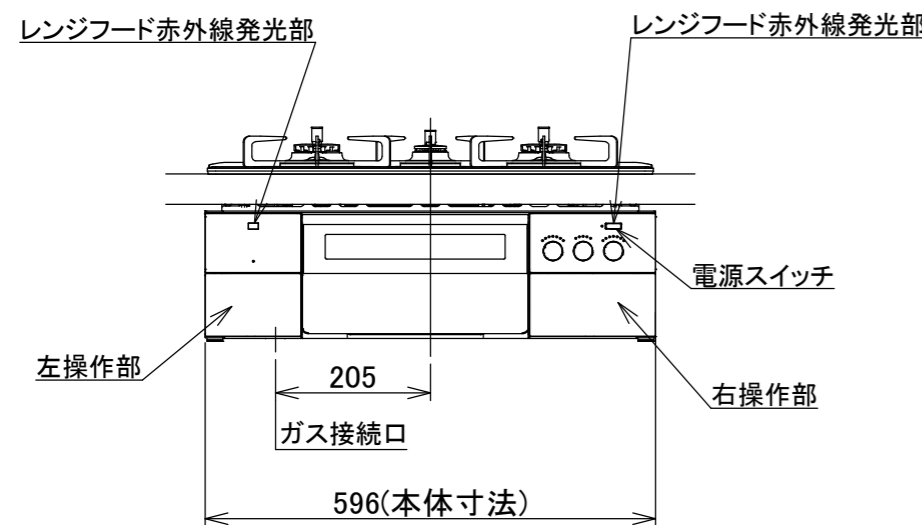

仕様

項目		記	
型式名		C3S14PWA	
外形寸法(mm)	高さ	271(全高)	
	幅	596(トッププレート部590)	
	奥行	492	
マルチグリル有効寸法(mm)		幅229×奥行315.5×高さ60.5	
質量(kg)		26(付属品含む) 2.0(キャセロール) 35(梱包含む)	
接続	ガス	Rc1/2(下接続)、M24(右後接続)	
	電気	-	
ガス消費量		13A	LP
		kW(kcal/h)	kW(kg/h)
	全点火時	10.7(9200)	10.7(0.767)
	左・右コンロ	4.20(3610)	4.20(0.301)
	後コンロ	1.28(1100)	1.28(0.092)
マルチグリル	2.33(2000)	2.33(0.167)	
器具栓		モーター駆動ディスク閉止式	
点火方式		乾電池式連続放電点火 アルカリ乾電池単1形:2個	
立消え安全装置		熱電対式	
左・右コンロ	安全モード	調理油過熱防止装置、焦げつき自動消火機能、立消え安全装置 消し忘れ消火機能(30~120分<変更可>・自動温調時:30分) 鍋なし検知機能、中火点火機能、センサーチェック機能	
	調理モード	温度キープ(130~220°C<10°C毎>) 湯わかし(自動消火・1~120分保温) 麺ゆで、あぶり高温炒め、焼サポート、煮るオート タイマー(1~120分<高温炒めモード時は連続使用時間60分>)	
後コンロ	安全モード	調理油過熱防止装置、焦げつき自動消火機能、立消え安全装置 消し忘れ消火機能(30~120分<変更可>・自動温調時:30分)	
	調理モード	炊飯(ごはん、早炊き、炊きこみ、おかゆ)	
マルチグリル	安全モード	過熱防止センサー、プレート検知機能、プレート検知センサーチェック機能 焦げつき自動消火機能、立消え安全装置 消し忘れ消火機能	
	調理モード	オートメニュー、調理モード、おすすめメニュー タイマー	
その他	電池交換サイン、お知らせサイン(コンロ)、音声お知らせ機能 赤外線レンジフード連動機能、カスタマイズ機能、ロック機能、 電源オートパワーオフ機能、強火切替お知らせセプサー(コンロ) 再点火お知らせ機能(マルチグリル)、 取り出し忘れお知らせ機能(マルチグリル)、感震停止機能 Bluetooth(外部通信機能)、低荷重コンロセンサー トッププレート:プラチナシルバーガラス パネル:ステンレス ごとく:ステンレス 同梱:波型プレートパン、グラネ、キャセロール、燻製網、サイドカバー 排気口ちり受け、アルカリ乾電池(単1型:2個)		

単位:mm

- 注記
1. 設置フリータイプですのでワークトップ穴開け寸法は、A+59、A+37、(A+45)のどちらでも設置できます。
 2. 本機器は防火性能評価品であり周囲に可燃物がある場合は、防火性能評定品ラベル内容に従って設置してください。

納入仕様図	製品名	N3S14PWASKSTESC (マルチグリル付ビルトインコンロ)				
	図名	名称寸法図				
	尺度	Free	原紙サイズ	A3	図番	WN-22-0459
	作成	2022.06.22	調整		株式会社	