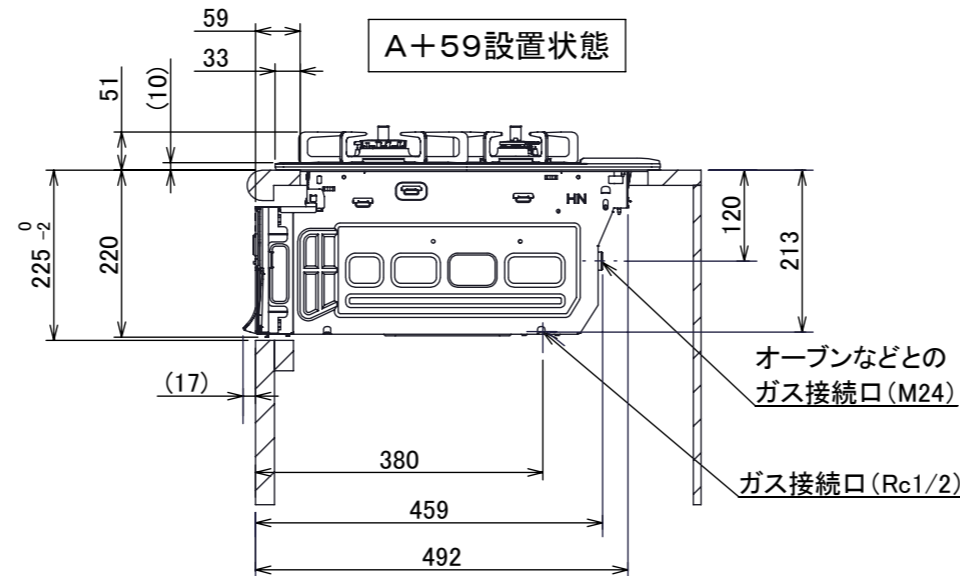

仕様

項目	記		
型式名	DS3113WA		
外形寸法(mm)	高さ	271(全高)	
	幅	596(トッププレート部735)	
	奥行	492	
マルチグリル有効寸法(mm)	幅229×奥行313×高さ73		
質量(kg)	27(本体、プレートパンシ:1.2含む) 33.5(梱包含む)		
接続	ガス	Rc1/2(下接続)、M24(右後接続)	
	電源	DC 3.0V (アルカリ乾電池 単1形×2個)	
ガス消費量		13A	
		LP	
	全点火時	kW(kcal/h)	
	左・右高火力コンロ	10.7(9200)	10.7(0.767)
	後コンロ	4.20(3610)	4.20(0.301)
マルチグリル	後コンロ	1.28(1100)	1.28(0.092)
	マルチグリル	2.33(2000)	2.33(0.167)
器具栓方式	コンロ:プッシュ&ダイヤル式 マルチグリル:プッシュ式		
点火方式	連続放電点火式		
立消え安全装置	熱電対式		
左・右高火力コンロ	安全モード	調理油過熱防止装置、焦げつき自動消火機能、立消え安全装置、消し忘れ消火機能(30~120分(変更可)、自動温調時:30分)、中火点火機能	
	調理モード	温度キープ(130~220°C(10°C毎))、湯わかし(自動消火・1~120分保温)、高温炒め、タイマー(1~120分、高温炒めモード時は連続使用時間60分)	
後コンロ	安全モード	調理油過熱防止装置、焦げつき自動消火機能、立消え安全装置、消し忘れ消火機能(30~120分(変更可)、自動温調時:30分)	
	調理モード	炊飯(ごはん、おかゆ、もちり、炊きこみ)	
マルチグリル	安全モード	過熱防止センサー、プレート検知機能、焦げつき自動消火機能、立消え安全装置、プレート検知センサーチェック機能、消し忘れ消火機能	
	調理モード	オートメニュー(トースト、鶏もも、魚(切身・姿焼)、ごはん)、調理モード(焼く、あたためる、ノンフライ、煮る、蒸す、パン)	
その他	低荷重コンロセンサー、マルチグリル、赤外線式レンジフード連動機能、カスタマイズ機能、電池交換サイン、ロック機能、お知らせサイン(左右コンロ)、点火/消火ボタン戻し忘れブザー、強火切替お知らせブザー(コンロ)、トッププレート:エレガントグレーガラス、フェイス:ステンレス、ゴトク:グレーホーロー、同梱:プレートパンシ、サイドカバー、アルカリ乾電池(単1形:2個)		

注記

1. 設置フリータイプですのでワークトップ穴開け寸法は、A+59、A+37、(A+45)のどちらでも設置できます。
2. 本機器は防火性能評定品であり、周囲に可燃物のある場合は防火性能評定品ラベルの内容に従って設置してください。

品名	DS3613WAS6STE	作成	2020.09
名称	3口こんろ マルチグリル付	調整	
		尺度	1/10

住宅設備機器図面

単位(mm)