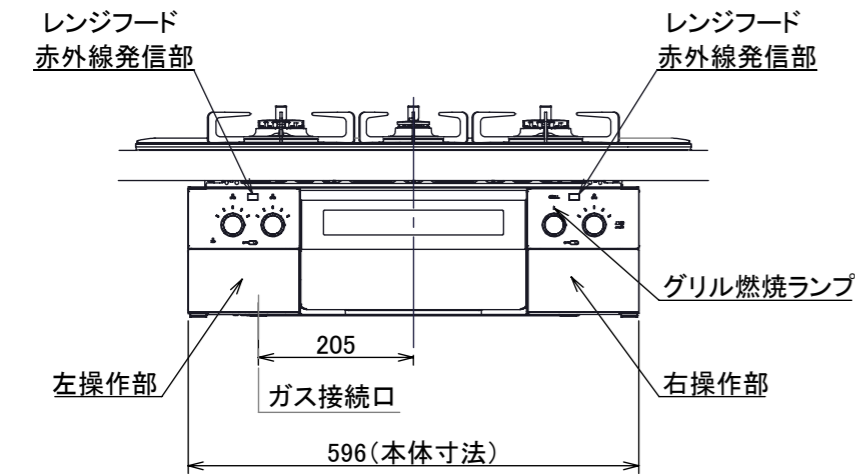

仕様

項目	記		
型式名	DS3113WA		
外形寸法(mm)	高さ	271(全高)	
	幅	596(トッププレート部735)	
	奥行	492	
マルチグリル有効寸法(mm)	幅229×奥行313×高さ73		
質量(kg)	27(本体、プレートパンシ:1.2含む) 33.5(梱包含む)		
接続	ガス	Rc1/2(下接続)、M24(右後接続)	
	電源	DC 3.0V (アルカリ乾電池 単1形×2個)	
ガス消費量		13A	
		LP	
	全点火時	kW(kcal/h)	
	左・右高火力コンロ	10.7(9200)	10.7(0.767)
	後コンロ	4.20(3610)	4.20(0.301)
マルチグリル	後コンロ	1.28(1100)	1.28(0.092)
	マルチグリル	2.33(2000)	2.33(0.167)
器具栓方式	コンロ:プッシュ&ダイヤル式 マルチグリル:プッシュ式		
点火方式	連続放電点火式		
立消え安全装置	熱電対式		
左・右高火力コンロ	安全モード	調理油過熱防止装置、焦げつき自動消火機能、立消え安全装置、消し忘れ消火機能(30~120分(変更可)、自動温調時:30分)、中火点火機能	
	調理モード	温度キープ(130~220°C(10°C毎))、湯わかし(自動消火・1~120分保温)、高温炒め、タイマー(1~120分、高温炒めモード時は連続使用時間60分)	
後コンロ	安全モード	調理油過熱防止装置、焦げつき自動消火機能、立消え安全装置、消し忘れ消火機能(30~120分(変更可)、自動温調時:30分)	
	調理モード	炊飯(ごはん、おかゆ、もちり、炊きこみ)	
マルチグリル	安全モード	過熱防止センサー、プレート検知機能、焦げつき自動消火機能、立消え安全装置、プレート検知センサーチェック機能、消し忘れ消火機能	
	調理モード	オートメニュー(トースト、鶏もも、魚(切身・姿焼)、ごはん)、調理モード(焼く、あたためる、ノンフライ、煮る、蒸す、パン)	
その他	低荷重コンロセンサー、マルチグリル、赤外線式レンジフード連動機能、カスタマイズ機能、電池交換サイン、ロック機能、お知らせサイン(左右コンロ)、点火/消火ボタン戻し忘れブザー、強火切替お知らせブザー(コンロ)、トッププレート:エレガントグレーガラス、フェイス:ステンレス、ゴトク:グレーホーロー、同梱:プレートパンシ、サイドカバー、アルカリ乾電池(単1形:2個)		

注記

1. 設置フリータイプですのでワークトップ穴開け寸法は、A+59、A+37、(A+45)のどちらでも設置できます。
2. 本機器は防火性能評定品であり、周囲に可燃物のある場合は防火性能評定品ラベルの内容に従って設置してください。

品名	DS3613WAS6STE	作成	2020.09
名称	3口こんろ マルチグリル付	調整	
		尺度	1/10

住宅設備機器図面

単位(mm)