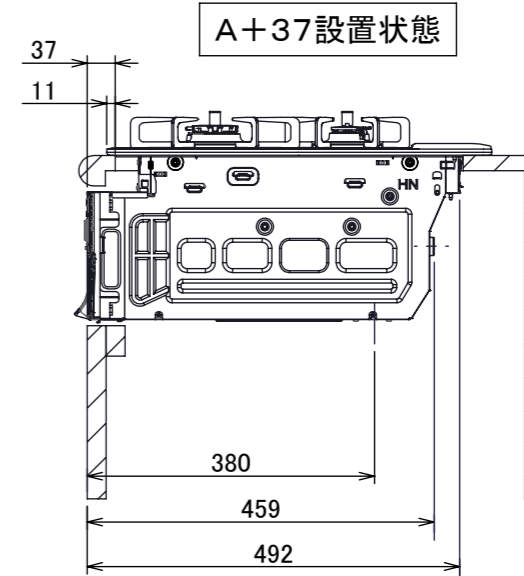

仕様

項目	記		
型式名	DS3113WA		
外形寸法(mm)	高さ	271(全高)	
	幅	596(トッププレート部735)	
	奥行	492	
マルチグリル有効寸法(mm)	幅229×奥行313×高さ73		
質量(kg)	27(本体、プレートパンシ:1.2含む) 33.5(梱包含む)		
接続	ガス	Rc1/2(下接続)、M24(右後接続)	
	電源	DC 3.0V (アルカリ乾電池 単1形×2個)	
ガス消費量		13A	
		LP	
	全点火時	kW(kcal/h)	
	左・右高火力コンロ	10.7(9200)	10.7(0.767)
	後コンロ	4.20(3610)	4.20(0.301)
マルチグリル	後コンロ	1.28(1100)	1.28(0.092)
	マルチグリル	2.33(2000)	2.33(0.167)
器具栓方式	コンロ:プッシュ&ダイヤル式 マルチグリル:プッシュ式		
点火方式	連続放電点火式		
立消え安全装置	熱電対式		
左・右高火力コンロ	安全モード	調理油過熱防止装置、焦げつき自動消火機能、立消え安全装置、消し忘れ消火機能(30~120分(変更可)、自動温調時:30分)、中火点火機能	
	調理モード	温度キープ(130~220°C(10°C毎))、湯わかし(自動消火・1~120分保温)、高温炒め、タイマー(1~120分、高温炒めモード時は連続使用時間60分)	
後コンロ	安全モード	調理油過熱防止装置、焦げつき自動消火機能、立消え安全装置、消し忘れ消火機能(30~120分(変更可)、自動温調時:30分)	
	調理モード	炊飯(ごはん、おかゆ、もちり、炊きこみ)	
マルチグリル	安全モード	過熱防止センサー、プレート検知機能、焦げつき自動消火機能、立消え安全装置、プレート検知センサーチェック機能、消し忘れ消火機能	
	調理モード	オートメニュー(トースト、鶏もも、魚(切身・姿焼)、ごはん)、調理モード(焼く、あたためる、ノンフライ、煮る、蒸す、パン)	
その他	低荷重コンロセンサー、マルチグリル、赤外線式レンジフード連動機能、カスタマイズ機能、電池交換サイン、ロック機能、お知らせサイン(左右コンロ)、点火/消火ボタン戻し忘れブザー、強火切替お知らせブザー(コンロ)、トッププレート:エレガントグレーガラス、フェイス:ステンレス、ゴトク:グレーホーロー、同梱:プレートパンシ、サイドカバー、アルカリ乾電池(単1形:2個)		

注記

1. 設置フリータイプですのでワークトップ穴開け寸法は、A+59、A+37、(A+45)のどちらでも設置できます。
2. 本機器は防火性能評定品であり、周囲に可燃物のある場合は防火性能評定品ラベルの内容に従って設置してください。

品名	DS3613WAS6STE	作成	2020.09
名称	3口こんろ マルチグリル付	調整	
		尺度	1/10

住宅設備機器図面

単位(mm)