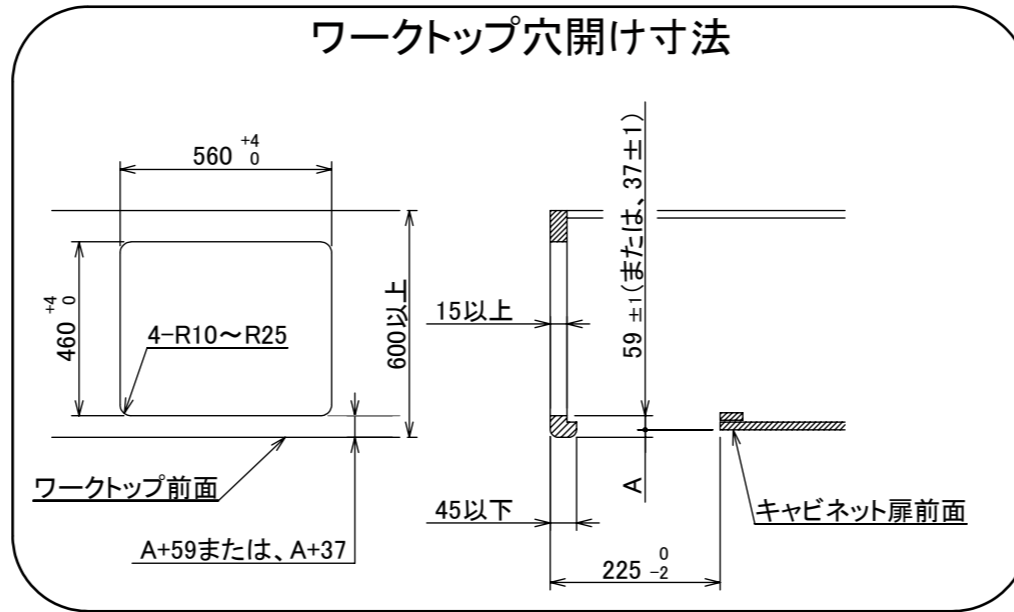

仕様

項目	記		
型式名	DS3113WA		
外形寸法(mm)	高さ	271(全高)	
	幅	596(トッププレート部735)	
	奥行	492	
マルチグリル有効寸法(mm)	幅229×奥行313×高さ73		
質量(kg)	27(本体、プレートパンシ:1.2含む) 33.5(梱包含む)		
接続	ガス	Rc1/2(下接続)、M24(右後接続)	
	電源	DC 3.0V (アルカリ乾電池 単1形×2個)	
ガス消費量		13A	
		LP	
	全点火時	kW(kcal/h)	
	左・右高火力コンロ	10.7(9200)	10.7(0.767)
	後コンロ	4.20(3610)	4.20(0.301)
マルチグリル	後コンロ	1.28(1100)	1.28(0.092)
	マルチグリル	2.33(2000)	2.33(0.167)
器具栓方式	コンロ:プッシュ&ダイヤル式 マルチグリル:プッシュ式		
点火方式	連続放電点火式		
立消え安全装置	熱電対式		
左・右高火力コンロ	安全モード	調理油過熱防止装置、焦げつき自動消火機能、立消え安全装置、消し忘れ消火機能(30~120分(変更可)、自動温調時:30分)、中火点火機能	
	調理モード	温度キープ(130~220°C(10°C毎))、湯わかし(自動消火・1~120分保温)、高温炒め、タイマー(1~120分、高温炒めモード時は連続使用時間60分)	
後コンロ	安全モード	調理油過熱防止装置、焦げつき自動消火機能、立消え安全装置、消し忘れ消火機能(30~120分(変更可)、自動温調時:30分)	
	調理モード	炊飯(ごはん、おかゆ、もちり、炊きこみ)	
マルチグリル	安全モード	過熱防止センサー、プレート検知機能、焦げつき自動消火機能、立消え安全装置、プレート検知センサーチェック機能、消し忘れ消火機能	
	調理モード	オートメニュー(トースト、鶏もも、魚(切身・姿焼)、ごはん)、調理モード(焼く、あたためる、ノンフライ、煮る、蒸す、パン)	
その他	低荷重コンロセンサー、マルチグリル、赤外線式レンジフード連動機能、カスタマイズ機能、電池交換サイン、ロック機能、お知らせサイン(左右コンロ)、点火/消火ボタン戻し忘れブザー、強火切替お知らせブザー(コンロ)、トッププレート:エレガントグレーガラス、フェイス:ステンレス、ゴトク:グレーホーロー、同梱:プレートパンシ、サイドカバー、アルカリ乾電池(単1形:2個)		

注記

1. 設置フリータイプですのでワークトップ穴開け寸法は、A+59、A+37、(A+45)のどちらでも設置できます。
2. 本機器は防火性能評定品であり、周囲に可燃物のある場合は防火性能評定品ラベルの内容に従って設置してください。

品名	DS3613WAS6STE	作成	2020.09
名称	3口こんろ マルチグリル付	調整	
		尺度	1/10

住宅設備機器図面

単位(mm)