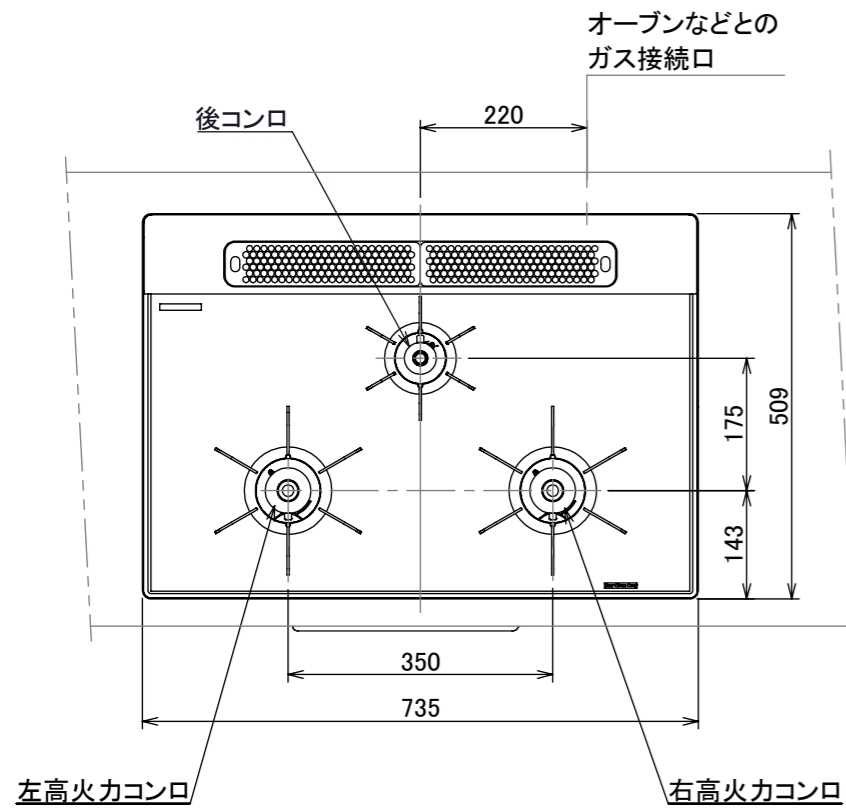

仕様

項目	記		
型式名	DS3113WA		
外形寸法(mm)	高さ	271(全高)	
	幅	596(トッププレート部735)	
	奥行	492	
マルチグリル有効寸法(mm)	幅229×奥行313×高さ73		
質量(kg)	27(本体、プレートパンシ:1.2含む) 33.5(梱包含む)		
接続	ガス	Rc1/2(下接続)、M24(右後接続)	
	電源	DC 3.0V (アルカリ乾電池 単1形×2個)	
ガス消費量		13A	
		LP	
	全点火時	kW(kcal/h)	
	左・右高火力コンロ	10.7(9200)	10.7(0.767)
	後コンロ	4.20(3610)	4.20(0.301)
マルチグリル	後コンロ	1.28(1100)	1.28(0.092)
	マルチグリル	2.33(2000)	2.33(0.167)
器具栓方式	コンロ:プッシュ&ダイヤル式 マルチグリル:プッシュ式		
点火方式	連続放電点火式		
立消え安全装置	熱電対式		
左・右高火力コンロ	安全モード	調理油過熱防止装置、焦げつき自動消火機能、立消え安全装置、消し忘れ消火機能(30~120分(変更可)、自動温調時:30分)、中火点火機能	
	調理モード	温度キープ(130~220°C(10°C毎))、湯わかし(自動消火・1~120分保温)、高温炒め、タイマー(1~120分、高温炒めモード時は連続使用時間60分)	
後コンロ	安全モード	調理油過熱防止装置、焦げつき自動消火機能、立消え安全装置、消し忘れ消火機能(30~120分(変更可)、自動温調時:30分)	
	調理モード	炊飯(ごはん、おかゆ、もちり、炊きこみ)	
マルチグリル	安全モード	過熱防止センサー、プレート検知機能、焦げつき自動消火機能、立消え安全装置、プレート検知センサーチェック機能、消し忘れ消火機能	
	調理モード	オートメニュー(トースト、鶏もも、魚(切身・姿焼)、ごはん)、調理モード(焼く、あたためる、ノンフライ、煮る、蒸す、パン)	
その他	低荷重コンロセンサー、マルチグリル、赤外線式レンジフード連動機能、カスタマイズ機能、電池交換サイン、ロック機能、お知らせサイン(左右コンロ)、点火/消火ボタン戻し忘れブザー、強火切替お知らせブザー(コンロ)、トッププレート:エレガントグレーガラス、フェイス:ステンレス、ゴトク:グレーホーロー、同梱:プレートパンシ、サイドカバー、アルカリ乾電池(単1形:2個)		

注記

1. 設置フリータイプですのでワークトップ穴開け寸法は、A+59、A+37、(A+45)のどちらでも設置できます。
2. 本機器は防火性能評定品であり、周囲に可燃物のある場合は防火性能評定品ラベルの内容に従って設置してください。

品名	DS3613WAS6STE	作成	2020.09
名称	3口こんろ マルチグリル付	調整	
		尺度	1/10

住宅設備機器図面

単位(mm)