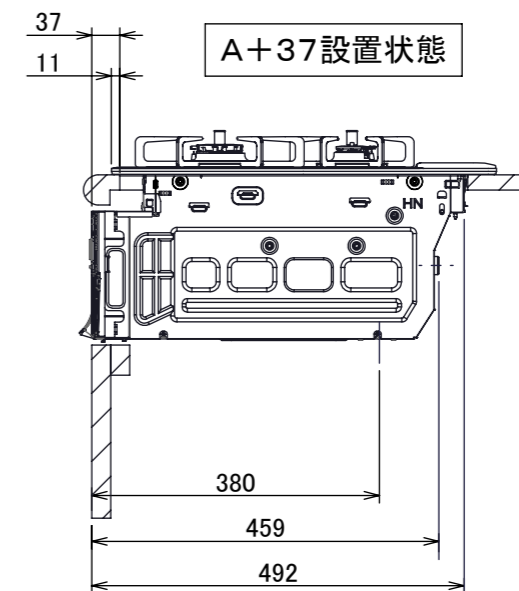

仕様

項目	記		
型式名	DS3612WA		
外形寸法(mm)	高さ	271(全高)	
	幅	596(トッププレート部590)	
	奥行	492	
マルチグリル有効寸法(mm)	幅229×奥行313×高さ73		
質量(kg)	26(本体、プレートパンL:1.2含む) 31(梱包含む)		
接続	ガス	Rc1/2(下接続)、M24(右後接続)	
	電源	DC 3.0V (アルカリ乾電池 単1形×2個)	
ガス消費量		13A	
		LP	
		kW(kcal/h)	kW(kg/h)
	全点火時	10.7(9200)	10.7(0.767)
	左・右高火力コンロ	4.20(3610)	4.20(0.301)
後コンロ	1.28(1100)	1.28(0.092)	
マルチグリル	2.33(2000)	2.33(0.167)	
器具栓方式	コンロ:プッシュ&ダイヤル式 マルチグリル:プッシュ式		
点火方式	連続放電点火式		
立消え安全装置	熱電対式		
左・右高火力コンロ	安全モード	調理油過熱防止装置、焦げつき自動消火機能、立消え安全装置、消し忘れ消火機能(30~120分(変更可)、自動温調時:30分)、中火点火機能	
	調理モード	温度キープ(130~220°C(10°C毎))、湯わかし(自動消火・1~120分保温)、高温炒め、タイマー(1~120分、高温炒めモード時は連続使用時間60分)	
後コンロ	安全モード	調理油過熱防止装置、焦げつき自動消火機能、立消え安全装置、消し忘れ消火機能(30~120分(変更可)、自動温調時:30分)	
	調理モード	炊飯(ごはん、おかゆ、もちり、炊きこみ)	
マルチグリル	安全モード	過熱防止センサー、プレート検知機能、焦げつき自動消火機能、立消え安全装置、プレート検知センサーチェック機能、消し忘れ消火機能	
	調理モード	オートメニュー(トースト、鶏もも、魚(切身・姿焼)、ごはん)、調理モード(焼く、あたためる、ノンフライ、煮る、蒸す、パン)	
その他	低荷重コンロセンサー、マルチグリル、赤外線レンジフード連動機能、カスタマイズ機能、電池交換サイン、ロック機能、お知らせサイン(左右コンロ)、点火/消火ボタン押し忘れブザー、強火切替お知らせブザー(コンロ)、トッププレート:シルバースタイルガラス、フェイス:ステンレス、ゴトク:ステンレス、同梱:プレートパンL、サイドカバー、アルカリ乾電池(単1形:2個)		

注記

1. 設置フリータイプですのでワークトップ穴開け寸法は、A+59、A+37、(A+45)のどちらでも設置できます。
2. 本機器は防火性能評定品であり、周囲に可燃物のある場合は防火性能評定品ラベルの内容に従って設置してください。

品名	DS3612WASKSTES	作成	2020.09
名称	3口こんろ マルチグリル付	調整	
		尺度	1/10

住宅設備機器図面

単位(mm)