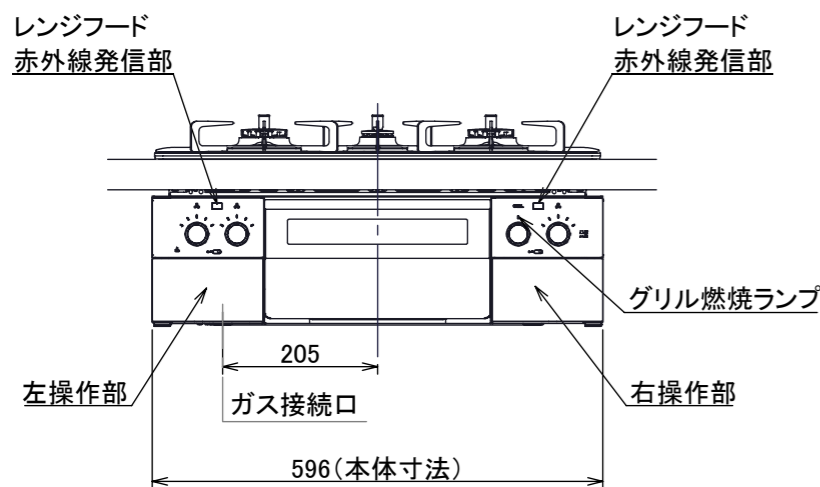

仕様

項目	記		
型式名	DS3612WA		
外形寸法(mm)	高さ	271(全高)	
	幅	596(トッププレート部590)	
	奥行	492	
マルチグリル有効寸法(mm)	幅229×奥行313×高さ73		
質量(kg)	26(本体、プレートパンL:1.2含む) 31(梱包含む)		
接続	ガス	Rc1/2(下接続)、M24(右後接続)	
	電源	DC 3.0V (アルカリ乾電池 単1形×2個)	
ガス消費量		13A	
		LP	
		kW(kcal/h)	kW(kg/h)
	全点火時	10.7(9200)	10.7(0.767)
	左・右高火力コンロ	4.20(3610)	4.20(0.301)
後コンロ	1.28(1100)	1.28(0.092)	
マルチグリル	2.33(2000)	2.33(0.167)	
器具栓方式	コンロ:プッシュ&ダイヤル式 マルチグリル:プッシュ式		
点火方式	連続放電点火式		
立消え安全装置	熱電対式		
左・右高火力コンロ	安全モード	調理油過熱防止装置、焦げつき自動消火機能、立消え安全装置、消し忘れ消火機能(30~120分(変更可)、自動温調時:30分)、中火点火機能	
	調理モード	温度キープ(130~220°C(10°C毎))、湯わかし(自動消火・1~120分保温)、高温炒め、タイマー(1~120分、高温炒めモード時は連続使用時間60分)	
後コンロ	安全モード	調理油過熱防止装置、焦げつき自動消火機能、立消え安全装置、消し忘れ消火機能(30~120分(変更可)、自動温調時:30分)	
	調理モード	炊飯(ごはん、おかゆ、もちり、炊きこみ)	
マルチグリル	安全モード	過熱防止センサー、プレート検知機能、焦げつき自動消火機能、立消え安全装置、プレート検知センサーチェック機能、消し忘れ消火機能	
	調理モード	オートメニュー(トースト、鶏もも、魚(切身・姿焼)、ごはん)、調理モード(焼く、あたためる、ノンフライ、煮る、蒸す、パン)	
その他	低荷重コンロセンサー、マルチグリル、赤外線レンジフード連動機能、カスタマイズ機能、電池交換サイン、ロック機能、お知らせサイン(左右コンロ)、点火/消火ボタン押し忘れブザー、強火切替お知らせブザー(コンロ)、トッププレート:シルバースタイルガラス、フェイス:ステンレス、ゴトク:ステンレス、同梱:プレートパンL、サイドカバー、アルカリ乾電池(単1形:2個)		

注記

1. 設置フリータイプですのでワークトップ穴開け寸法は、A+59、A+37、(A+45)のどちらでも設置できます。
2. 本機器は防火性能評定品であり、周囲に可燃物のある場合は防火性能評定品ラベルの内容に従って設置してください。

品名	DS3612WASKSTES	作成	2020.09
名称	3口こんろ マルチグリル付	調整	
		尺度	1/10

住宅設備機器図面

単位(mm)