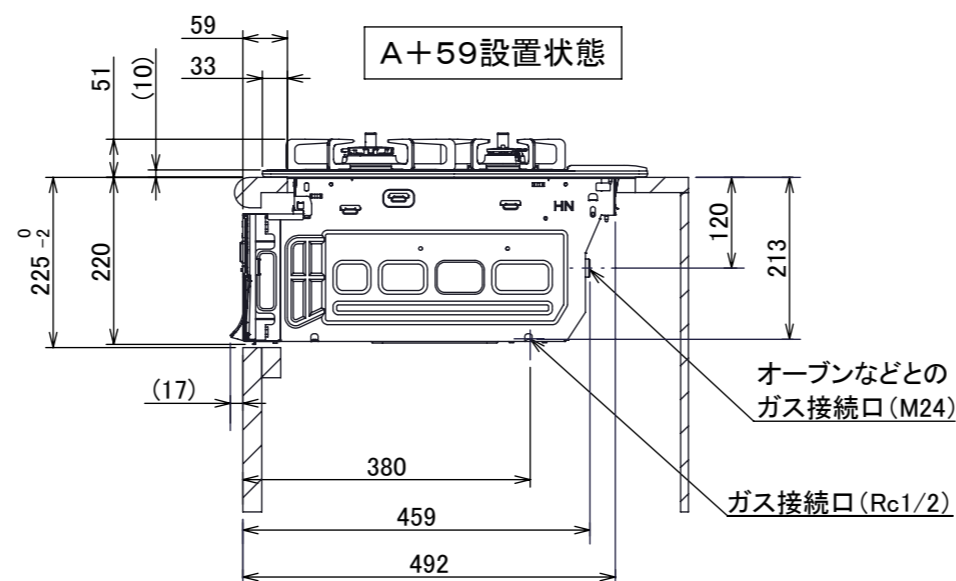

仕様

項目	記		
型式名	DS3612WA		
外形寸法(mm)	高さ	271(全高)	
	幅	596(トッププレート部590)	
	奥行	492	
マルチグリル有効寸法(mm)	幅229×奥行313×高さ73		
質量(kg)	26(本体、プレートパンL:1.2含む) 31(梱包含む)		
接続	ガス	Rc1/2(下接続)、M24(右後接続)	
	電源	DC 3.0V (アルカリ乾電池 単1形×2個)	
ガス消費量		13A	
		LP	
		kW(kcal/h)	kW(kg/h)
	全点火時	10.7(9200)	10.7(0.767)
	左・右高火力コンロ	4.20(3610)	4.20(0.301)
後コンロ	1.28(1100)	1.28(0.092)	
マルチグリル	2.33(2000)	2.33(0.167)	
器具栓方式	コンロ:プッシュ&ダイヤル式 マルチグリル:プッシュ式		
点火方式	連続放電点火式		
立消え安全装置	熱電対式		
左・右高火力コンロ	安全モード	調理油過熱防止装置、焦げつき自動消火機能、立消え安全装置、消し忘れ消火機能(30~120分(変更可)、自動温調時:30分)、中火点火機能	
	調理モード	温度キープ(130~220°C(10°C毎))、湯わかし(自動消火・1~120分保温)、高温炒め、タイマー(1~120分、高温炒めモード時は連続使用時間60分)	
後コンロ	安全モード	調理油過熱防止装置、焦げつき自動消火機能、立消え安全装置、消し忘れ消火機能(30~120分(変更可)、自動温調時:30分)	
	調理モード	炊飯(ごはん、おかゆ、もちり、炊きこみ)	
マルチグリル	安全モード	過熱防止センサー、プレート検知機能、焦げつき自動消火機能、立消え安全装置、プレート検知センサーチェック機能、消し忘れ消火機能	
	調理モード	オートメニュー(トースト、鶏もも、魚(切身・姿焼)、ごはん)、調理モード(焼く、あたためる、ノンフライ、煮る、蒸す、パン)	
その他	低荷重コンロセンサー、マルチグリル、赤外線レンジフード連動機能、カスタマイズ機能、電池交換サイン、ロック機能、お知らせサイン(左右コンロ)、点火/消火ボタン押し忘れブザー、強火切替お知らせブザー(コンロ)、トッププレート:シルバースタイルガラス、フェイス:ステンレス、ゴトク:ステンレス、同梱:プレートパンL、サイドカバー、アルカリ乾電池(単1形:2個)		

注記

1. 設置フリータイプですのでワークトップ穴開け寸法は、A+59、A+37、(A+45)のどちらでも設置できます。
2. 本機器は防火性能評定品であり、周囲に可燃物のある場合は防火性能評定品ラベルの内容に従って設置してください。

品名	DS3612WASKSTES	作成	2020.09
名称	3口こんろ マルチグリル付	調整	
		尺度	1/10

住宅設備機器図面

単位(mm)