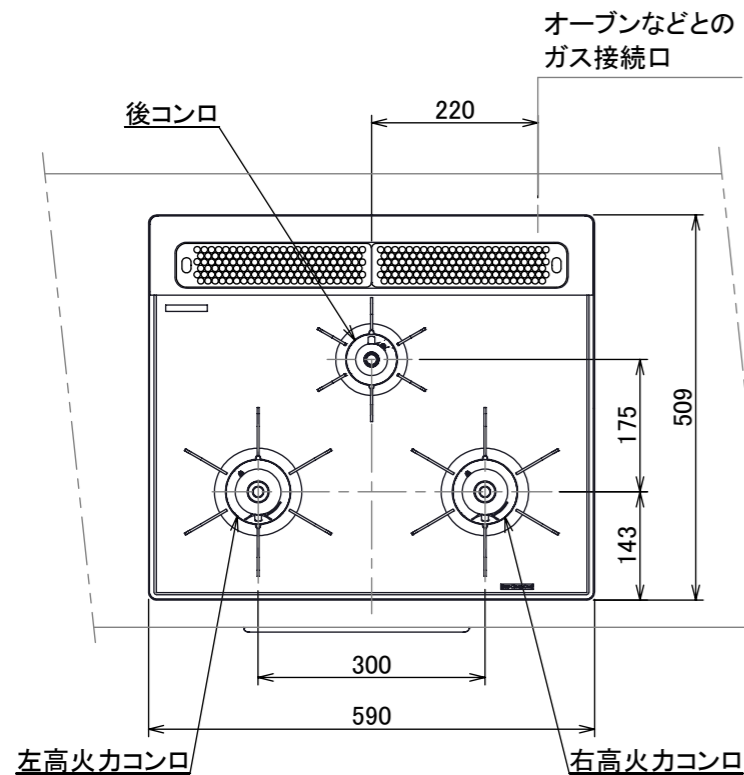

仕様

項目	記		
型式名	DS3612WA		
外形寸法(mm)	高さ	271(全高)	
	幅	596(トッププレート部590)	
	奥行	492	
マルチグリル有効寸法(mm)	幅229×奥行313×高さ73		
質量(kg)	26(本体、プレートパンL:1.2含む) 31(梱包含む)		
接続	ガス	Rc1/2(下接続)、M24(右後接続)	
	電源	DC 3.0V (アルカリ乾電池 単1形×2個)	
ガス消費量		13A	
		LP	
		kW(kcal/h)	kW(kg/h)
	全点火時	10.7(9200)	10.7(0.767)
	左・右高火力コンロ	4.20(3610)	4.20(0.301)
後コンロ	1.28(1100)	1.28(0.092)	
マルチグリル	2.33(2000)	2.33(0.167)	
器具栓方式	コンロ:プッシュ&ダイヤル式 マルチグリル:プッシュ式		
点火方式	連続放電点火式		
立消え安全装置	熱電対式		
左・右高火力コンロ	安全モード	調理油過熱防止装置、焦げつき自動消火機能、立消え安全装置、消し忘れ消火機能(30~120分(変更可)、自動温調時:30分)、中火点火機能	
	調理モード	温度キープ(130~220°C(10°C毎))、湯わかし(自動消火・1~120分保温)、高温炒め、タイマー(1~120分、高温炒めモード時は連続使用時間60分)	
後コンロ	安全モード	調理油過熱防止装置、焦げつき自動消火機能、立消え安全装置、消し忘れ消火機能(30~120分(変更可)、自動温調時:30分)	
	調理モード	炊飯(ごはん、おかゆ、もちり、炊きこみ)	
マルチグリル	安全モード	過熱防止センサー、プレート検知機能、焦げつき自動消火機能、立消え安全装置、プレート検知センサーチェック機能、消し忘れ消火機能	
	調理モード	オートメニュー(トースト、鶏もも、魚(切身・姿焼)、ごはん)、調理モード(焼く、あたためる、ノンフライ、煮る、蒸す、パン)	
その他	低荷重コンロセンサー、マルチグリル、赤外線レンジフード連動機能、カスタマイズ機能、電池交換サイン、ロック機能、お知らせサイン(左右コンロ)、点火/消火ボタン押し忘れブザー、強火切替お知らせブザー(コンロ)、トッププレート:シルバースタイルガラス、フェイス:ステンレス、ゴトク:ステンレス、同梱:プレートパンL、サイドカバー、アルカリ乾電池(単1形:2個)		

注記

1. 設置フリータイプですのでワークトップ穴開け寸法は、A+59、A+37、(A+45)のどちらでも設置できます。
2. 本機器は防火性能評定品であり、周囲に可燃物のある場合は防火性能評定品ラベルの内容に従って設置してください。

品名	DS3612WASKSTES	作成	2020.09
名称	3口こんろ マルチグリル付	調整	
		尺度	1/10

住宅設備機器図面

単位(mm)