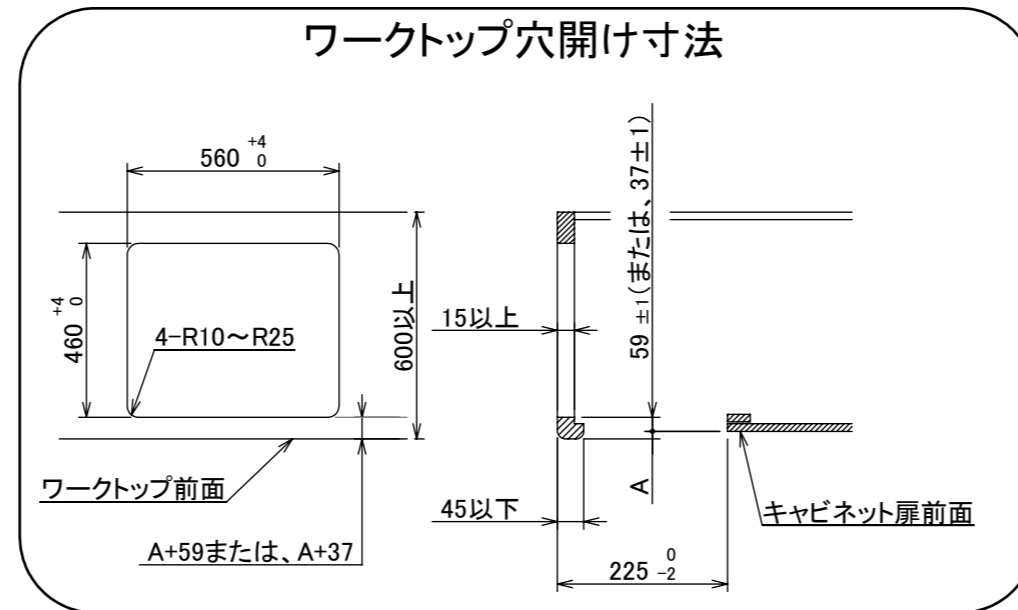

仕様

項目	記		
型式名	DS3612WA		
外形寸法(mm)	高さ	271(全高)	
	幅	596(トッププレート部590)	
	奥行	492	
マルチグリル有効寸法(mm)	幅229×奥行313×高さ73		
質量(kg)	26(本体、プレートパンL:1.2含む) 31(梱包含む)		
接続	ガス	Rc1/2(下接続)、M24(右後接続)	
	電源	DC 3.0V (アルカリ乾電池 単1形×2個)	
ガス消費量		13A	
		LP	
		kW(kcal/h)	kW(kg/h)
	全点火時	10.7(9200)	10.7(0.767)
	左・右高火力コンロ	4.20(3610)	4.20(0.301)
後コンロ	1.28(1100)	1.28(0.092)	
マルチグリル	2.33(2000)	2.33(0.167)	
器具栓方式	コンロ:プッシュ&ダイヤル式 マルチグリル:プッシュ式		
点火方式	連続放電点火式		
立消え安全装置	熱電対式		
左・右高火力コンロ	安全モード	調理油過熱防止装置、焦げつき自動消火機能、立消え安全装置、消し忘れ消火機能(30~120分(変更可)、自動温調時:30分)、中火点火機能	
	調理モード	温度キープ(130~220°C(10°C毎))、湯わかし(自動消火・1~120分保温)、高温炒め、タイマー(1~120分、高温炒めモード時は連続使用時間60分)	
後コンロ	安全モード	調理油過熱防止装置、焦げつき自動消火機能、立消え安全装置、消し忘れ消火機能(30~120分(変更可)、自動温調時:30分)	
	調理モード	炊飯(ごはん、おかゆ、もちり、炊きこみ)	
マルチグリル	安全モード	過熱防止センサー、プレート検知機能、焦げつき自動消火機能、立消え安全装置、プレート検知センサーチェック機能、消し忘れ消火機能	
	調理モード	オートメニュー(トースト、鶏もも、魚(切身・姿焼)、ごはん)、調理モード(焼く、あたためる、ノンフライ、煮る、蒸す、パン)	
その他	低荷重コンロセンサー、マルチグリル、赤外線レンジフード連動機能、カスタマイズ機能、電池交換サイン、ロック機能、お知らせサイン(左右コンロ)、点火/消火ボタン押し忘れブザー、強火切替お知らせブザー(コンロ)、トッププレート:シルバースタイルガラス、フェイス:ステンレス、ゴトク:ステンレス、同梱:プレートパンL、サイドカバー、アルカリ乾電池(単1形:2個)		

注記

1. 設置フリータイプですのでワークトップ穴開け寸法は、A+59、A+37、(A+45)のどちらでも設置できます。
2. 本機器は防火性能評定品であり、周囲に可燃物のある場合は防火性能評定品ラベルの内容に従って設置してください。

品名	DS3612WASKSTES	作成	2020.09
名称	3口こんろ マルチグリル付	調整	
		尺度	1/10

住宅設備機器図面

単位(mm)