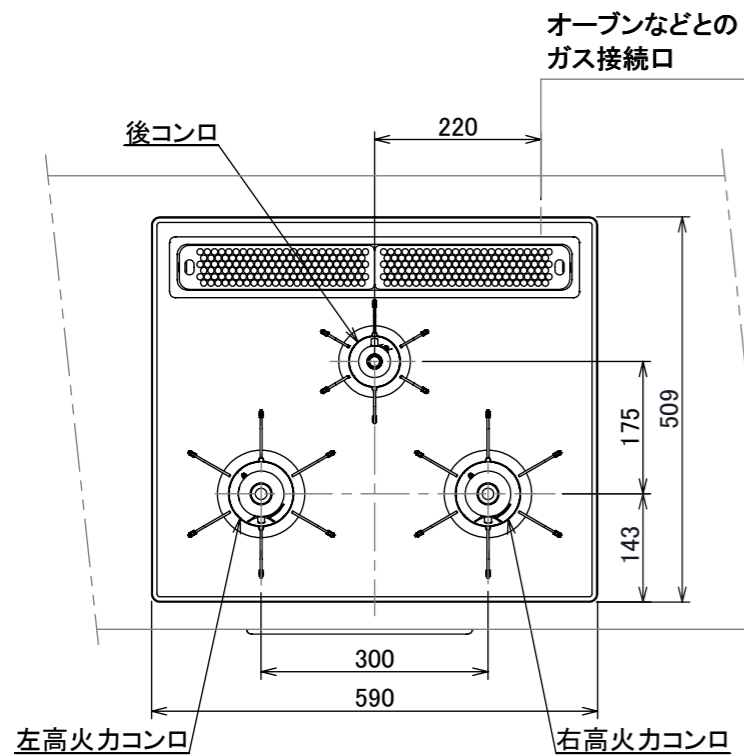

仕様

項目	記		
型式名	DS3112WA		
外形寸法(mm)	高さ	271(全高)	
	幅	596(トッププレート部590)	
	奥行	492	
マルチグリル有効寸法(mm)	幅229×奥行313×高さ73		
質量(kg)	26(本体、プレートパンシ:1.2含む) 31.5(梱包含む)		
接続	ガス	Rc1/2(下接続)、M24(右後接続)	
	電源	DC 3.0V (アルカリ乾電池 単1形×2個)	
ガス消費量		13A	
		LP	
		kW(kcal/h)	kW(kg/h)
	全点火時	10.7(9200)	10.7(0.767)
	左・右高火力コンロ	4.20(3610)	4.20(0.301)
後コンロ	1.28(1100)	1.28(0.092)	
マルチグリル	2.33(2000)	2.33(0.167)	
器具栓方式	コンロ:プッシュ&ダイヤル式 マルチグリル:プッシュ式		
点火方式	連続放電点火式		
立消え安全装置	熱電対式		
左・右高火力コンロ	安全モード	調理油過熱防止装置、焦げつき自動消火機能、立消え安全装置、消し忘れ消火機能(30~120分(変更可)、自動温調時:30分)、中火点火機能	
	調理モード	温度キープ(130~220°C(10°C毎))、湯わかし(自動消火・1~120分保温)、高温炒め、タイマー(1~120分、高温炒めモード時は連続使用時間60分)	
後コンロ	安全モード	調理油過熱防止装置、焦げつき自動消火機能、立消え安全装置、消し忘れ消火機能(30~120分(変更可)、自動温調時:30分)	
	調理モード	炊飯(ごはん、おかゆ、もちり、炊きこみ)	
マルチグリル	安全モード	過熱防止センサー、プレート検知機能、焦げつき自動消火機能、立消え安全装置、プレート検知センサーチェック機能、消し忘れ消火機能	
	調理モード	オートメニュー(トースト、鶏もも、魚(切身・姿焼)、ごはん)、調理モード(焼く、あたためる、ノンフライ、煮る、蒸す、パン)	
その他	低荷重コンロセンサー、マルチグリル、赤外線式レンジフード連動機能、カスタマイズ機能、電池交換サイン、ロック機能、お知らせサイン(左右コンロ)、点火ノ消火ボタン戻し忘れブザー、強火切替お知らせブザー(コンロ)、トッププレート:プラチナブラックアルミ、フェイス:ステンレス、ゴトク:ブラックホーロー、同梱:プレートパンシ、サイドカバー、アルカリ乾電池(単1形:2個)		

注記

1. 設置フリータイプですのでワークトップ穴開け寸法は、A+59、A+37、(A+45)のどちらでも設置できます。
2. 本機器は防火性能評定品であり、周囲に可燃物のある場合は防火性能評定品ラベルの内容に従って設置してください。

品名	DS3612WAAFSTE	作成	2020.09
名称	3口こんろ マルチグリル付	調整	
		尺度	1/10

住宅設備機器図面

単位(mm)