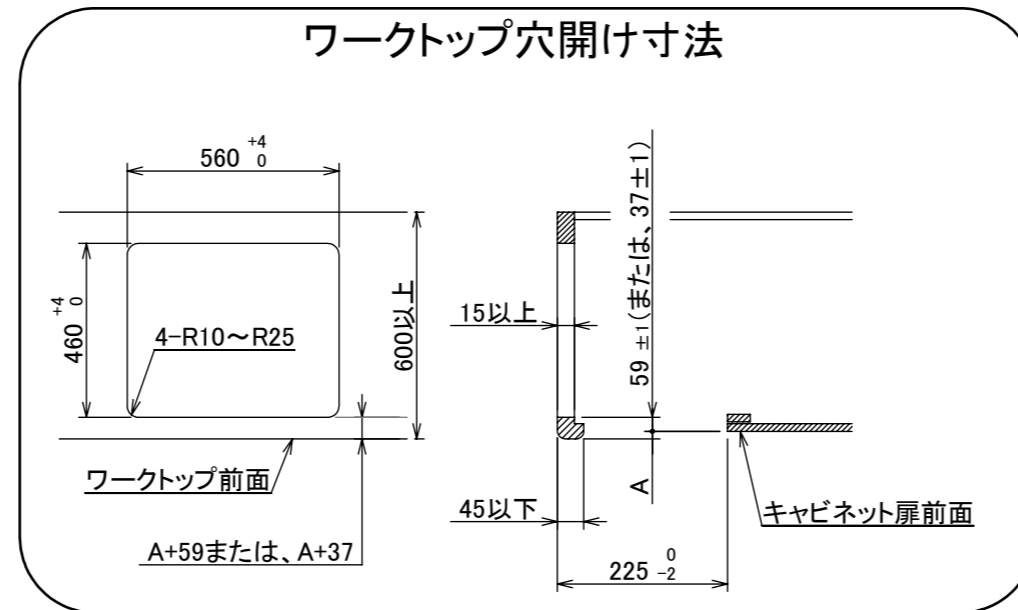

仕様

項目	記		
型式名	DS3112WA		
外形寸法(mm)	高さ	271(全高)	
	幅	596(トッププレート部590)	
	奥行	492	
マルチグリル有効寸法(mm)	幅229×奥行313×高さ73		
質量(kg)	26(本体、プレートパンシ:1.2含む) 31.5(梱包含む)		
接続	ガス	Rc1/2(下接続)、M24(右後接続)	
	電源	DC 3.0V (アルカリ乾電池 単1形×2個)	
ガス消費量		13A	
		LP	
		kW(kcal/h)	kW(kg/h)
	全点火時	10.7(9200)	10.7(0.767)
	左・右高火力コンロ	4.20(3610)	4.20(0.301)
後コンロ	1.28(1100)	1.28(0.092)	
マルチグリル	2.33(2000)	2.33(0.167)	
器具栓方式	コンロ:プッシュ&ダイヤル式 マルチグリル:プッシュ式		
点火方式	連続放電点火式		
立消え安全装置	熱電対式		
左・右高火力コンロ	安全モード	調理油過熱防止装置、焦げつき自動消火機能、立消え安全装置、消し忘れ消火機能(30~120分(変更可)、自動温調時:30分)、中火点火機能	
	調理モード	温度キープ(130~220°C(10°C毎))、湯わかし(自動消火・1~120分保温)、高温炒め、タイマー(1~120分、高温炒めモード時は連続使用時間60分)	
後コンロ	安全モード	調理油過熱防止装置、焦げつき自動消火機能、立消え安全装置、消し忘れ消火機能(30~120分(変更可)、自動温調時:30分)	
	調理モード	炊飯(ごはん、おかゆ、もちり、炊きこみ)	
マルチグリル	安全モード	過熱防止センサー、プレート検知機能、焦げつき自動消火機能、立消え安全装置、プレート検知センサーチェック機能、消し忘れ消火機能	
	調理モード	オートメニュー(トースト、鶏もも、魚(切身・姿焼)、ごはん)、調理モード(焼く、あたためる、ノンフライ、煮る、蒸す、パン)	
その他	低荷重コンロセンサー、マルチグリル、赤外線式レンジフード連動機能、カスタマイズ機能、電池交換サイン、ロック機能、お知らせサイン(左右コンロ)、点火ノ消火ボタン戻し忘れブザー、強火切替お知らせブザー(コンロ)、トッププレート:プラチナブラックアルミ、フェイス:ステンレス、ゴトク:ブラックホーロー、同梱:プレートパンシ、サイドカバー、アルカリ乾電池(単1形:2個)		

注記

1. 設置フリータイプですのでワークトップ穴開け寸法は、A+59、A+37、(A+45)のどちらでも設置できます。
2. 本機器は防火性能評定品であり、周囲に可燃物のある場合は防火性能評定品ラベルの内容に従って設置してください。

品名	DS3612WAAFSTE	作成	2020.09
名称	3口こんろ マルチグリル付	調整	
		尺度	1/10

住宅設備機器図面

単位(mm)