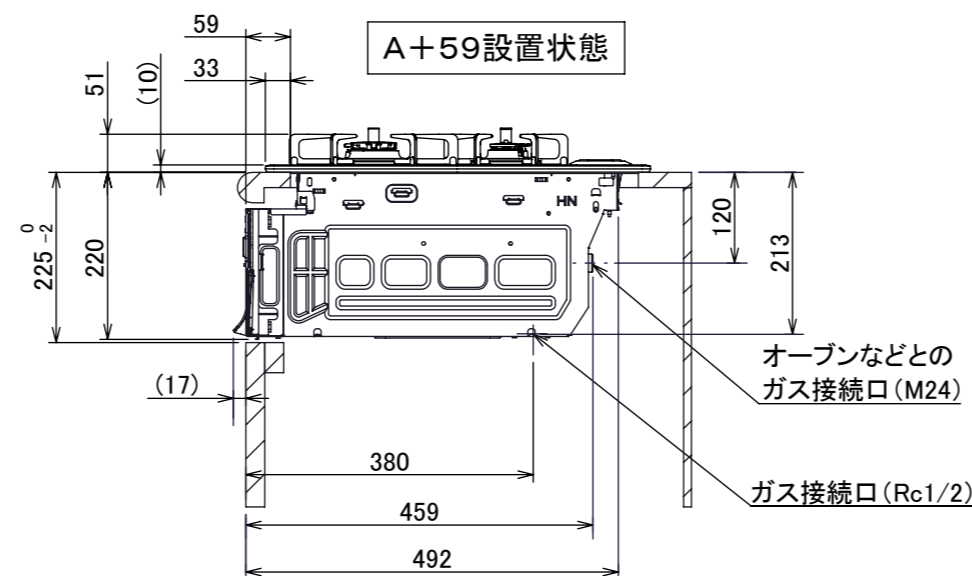

仕様

項目	記		
型式名	DS3112WA		
外形寸法(mm)	高さ	271(全高)	
	幅	596(トッププレート部590)	
	奥行	492	
マルチグリル有効寸法(mm)	幅229×奥行313×高さ73		
質量(kg)	26(本体、プレートパンシ:1.2含む) 31.5(梱包含む)		
接続	ガス	Rc1/2(下接続)、M24(右後接続)	
	電源	DC 3.0V (アルカリ乾電池 単1形×2個)	
ガス消費量		13A	
		LP	
		kW(kcal/h)	kW(kg/h)
	全点火時	10.7(9200)	10.7(0.767)
	左・右高火力コンロ	4.20(3610)	4.20(0.301)
後コンロ	1.28(1100)	1.28(0.092)	
マルチグリル	2.33(2000)	2.33(0.167)	
器具栓方式	コンロ:プッシュ&ダイヤル式 マルチグリル:プッシュ式		
点火方式	連続放電点火式		
立消え安全装置	熱電対式		
左・右高火力コンロ	安全モード	調理油過熱防止装置、焦げつき自動消火機能、立消え安全装置、消し忘れ消火機能(30~120分(変更可)、自動温調時:30分)、中火点火機能	
	調理モード	温度キープ(130~220°C(10°C毎))、湯わかし(自動消火・1~120分保温)、高温炒め、タイマー(1~120分、高温炒めモード時は連続使用時間60分)	
後コンロ	安全モード	調理油過熱防止装置、焦げつき自動消火機能、立消え安全装置、消し忘れ消火機能(30~120分(変更可)、自動温調時:30分)	
	調理モード	炊飯(ごはん、おかゆ、もちり、炊きこみ)	
マルチグリル	安全モード	過熱防止センサー、プレート検知機能、焦げつき自動消火機能、立消え安全装置、プレート検知センサーチェック機能、消し忘れ消火機能	
	調理モード	オートメニュー(トースト、鶏もも、魚(切身・姿焼)、ごはん)、調理モード(焼く、あたためる、ノンフライ、煮る、蒸す、パン)	
その他	低荷重コンロセンサー、マルチグリル、赤外線式レンジフード連動機能、カスタマイズ機能、電池交換サイン、ロック機能、お知らせサイン(左右コンロ)、点火ノ消火ボタン戻し忘れブザー、強火切替お知らせブザー(コンロ)、トッププレート:プラチナブラックアルミ、フェイス:ステンレス、ゴトク:ブラックホーロー、同梱:プレートパンシ、サイドカバー、アルカリ乾電池(単1形:2個)		

注記

1. 設置フリータイプですのでワークトップ穴開け寸法は、A+59、A+37、(A+45)のどちらでも設置できます。
2. 本機器は防火性能評定品であり、周囲に可燃物のある場合は防火性能評定品ラベルの内容に従って設置してください。

品名	DS3612WAAFSTE	作成	2020.09
名称	3口こんろ マルチグリル付	調整	
		尺度	1/10

住宅設備機器図面

単位(mm)