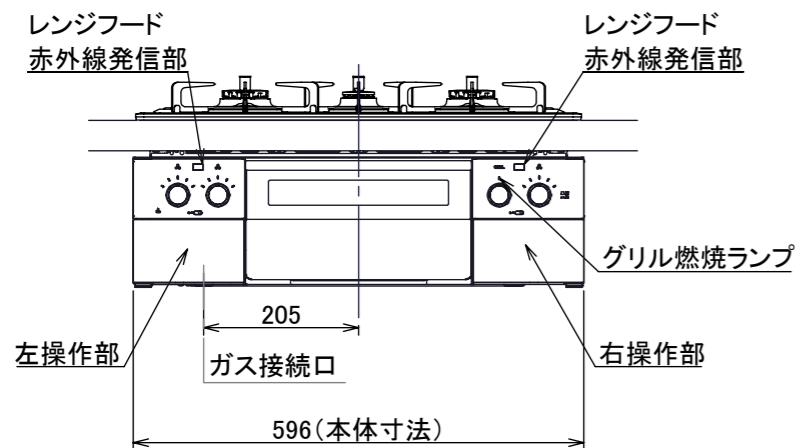

仕様

項目	記		
型式名	DS3112WA		
外形寸法(mm)	高さ	271(全高)	
	幅	596(トッププレート部590)	
	奥行	492	
マルチグリル有効寸法(mm)	幅229×奥行313×高さ73		
質量(kg)	26(本体、プレートパンシ:1.2含む) 31.5(梱包含む)		
接続	ガス	Rc1/2(下接続)、M24(右後接続)	
	電源	DC 3.0V (アルカリ乾電池 単1形×2個)	
ガス消費量		13A	
		LP	
		kW(kcal/h)	kW(kg/h)
	全点火時	10.7(9200)	10.7(0.767)
	左・右高火力コンロ	4.20(3610)	4.20(0.301)
後コンロ	1.28(1100)	1.28(0.092)	
マルチグリル	2.33(2000)	2.33(0.167)	
器具栓方式	コンロ:プッシュ&ダイヤル式 マルチグリル:プッシュ式		
点火方式	連続放電点火式		
立消え安全装置	熱電対式		
左・右高火力コンロ	安全モード	調理油過熱防止装置、焦げつき自動消火機能、立消え安全装置、消し忘れ消火機能(30~120分(変更可)、自動温調時:30分)、中火点火機能	
	調理モード	温度キープ(130~220°C(10°C毎))、湯わかし(自動消火・1~120分保温)、高温炒め、タイマー(1~120分、高温炒めモード時は連続使用時間60分)	
後コンロ	安全モード	調理油過熱防止装置、焦げつき自動消火機能、立消え安全装置、消し忘れ消火機能(30~120分(変更可)、自動温調時:30分)	
	調理モード	炊飯(ごはん、おかゆ、もちり、炊きこみ)	
マルチグリル	安全モード	過熱防止センサー、プレート検知機能、焦げつき自動消火機能、立消え安全装置、プレート検知センサーチェック機能、消し忘れ消火機能	
	調理モード	オートメニュー(トースト、鶏もも、魚(切身・姿焼)、ごはん)、調理モード(焼く、あたためる、ノンフライ、煮る、蒸す、パン)	
その他	低荷重コンロセンサー、マルチグリル、赤外線式レンジフード連動機能、カスタマイズ機能、電池交換サイン、ロック機能、お知らせサイン(左右コンロ)、点火ノ消火ボタン戻し忘れブザー、強火切替お知らせブザー(コンロ)、トッププレート:プラチナブラックアルミ、フェイス:ステンレス、ゴトク:ブラックホーロー、同梱:プレートパンシ、サイドカバー、アルカリ乾電池(単1形:2個)		

注記

1. 設置フリータイプですのでワークトップ穴開け寸法は、A+59、A+37、(A+45)のどちらでも設置できます。
2. 本機器は防火性能評定品であり、周囲に可燃物のある場合は防火性能評定品ラベルの内容に従って設置してください。

品名	DS3612WAAFSTE	作成	2020.09
名称	3口こんろ マルチグリル付	調整	
		尺度	1/10

住宅設備機器図面

単位(mm)