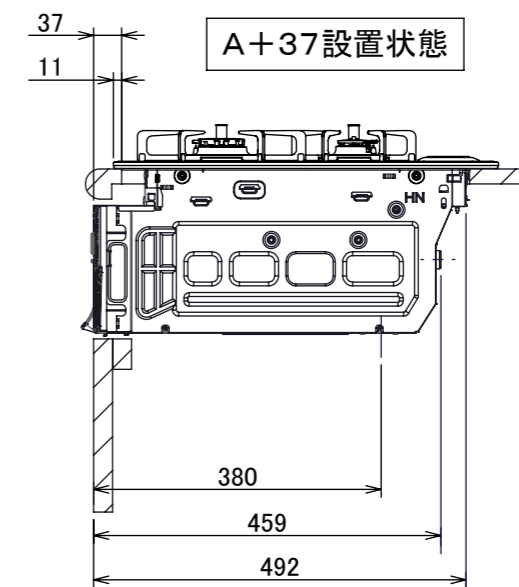

仕様

項目	記		
型式名	DS3112WA		
外形寸法(mm)	高さ	271(全高)	
	幅	596(トッププレート部590)	
	奥行	492	
マルチグリル有効寸法(mm)	幅229×奥行313×高さ73		
質量(kg)	26(本体、プレートパンシ:1.2含む) 31.5(梱包含む)		
接続	ガス	Rc1/2(下接続)、M24(右後接続)	
	電源	DC 3.0V (アルカリ乾電池 単1形×2個)	
ガス消費量		13A	
		LP	
		kW(kcal/h)	kW(kg/h)
	全点火時	10.7(9200)	10.7(0.767)
	左・右高火力コンロ	4.20(3610)	4.20(0.301)
後コンロ	1.28(1100)	1.28(0.092)	
マルチグリル	2.33(2000)	2.33(0.167)	
器具栓方式	コンロ:プッシュ&ダイヤル式 マルチグリル:プッシュ式		
点火方式	連続放電点火式		
立消え安全装置	熱電対式		
左・右高火力コンロ	安全モード	調理油過熱防止装置、焦げつき自動消火機能、立消え安全装置、消し忘れ消火機能(30~120分(変更可)、自動温調時:30分)、中火点火機能	
	調理モード	温度キープ(130~220°C(10°C毎))、湯わかし(自動消火・1~120分保温)、高温炒め、タイマー(1~120分、高温炒めモード時は連続使用時間60分)	
後コンロ	安全モード	調理油過熱防止装置、焦げつき自動消火機能、立消え安全装置、消し忘れ消火機能(30~120分(変更可)、自動温調時:30分)	
	調理モード	炊飯(ごはん、おかゆ、もちり、炊きこみ)	
マルチグリル	安全モード	過熱防止センサー、プレート検知機能、焦げつき自動消火機能、立消え安全装置、プレート検知センサーチェック機能、消し忘れ消火機能	
	調理モード	オートメニュー(トースト、鶏もも、魚(切身・姿焼)、ごはん)、調理モード(焼く、あたためる、ノンフライ、煮る、蒸す、パン)	
その他	低荷重コンロセンサー、マルチグリル、赤外線式レンジフード連動機能、カスタマイズ機能、電池交換サイン、ロック機能、お知らせサイン(左右コンロ)、点火ノ消火ボタン戻し忘れブザー、強火切替お知らせブザー(コンロ)、トッププレート:プラチナブラックアルミ、フェイス:ステンレス、ゴトク:ブラックホーロー、同梱:プレートパンシ、サイドカバー、アルカリ乾電池(単1形:2個)		

注記

1. 設置フリータイプですのでワークトップ穴開け寸法は、A+59、A+37、(A+45)のどちらでも設置できます。
2. 本機器は防火性能評定品であり、周囲に可燃物のある場合は防火性能評定品ラベルの内容に従って設置してください。

品名	DS3612WAAFSTE	作成	2020.09
名称	3口こんろ マルチグリル付	調整	
		尺度	1/10

住宅設備機器図面

単位(mm)