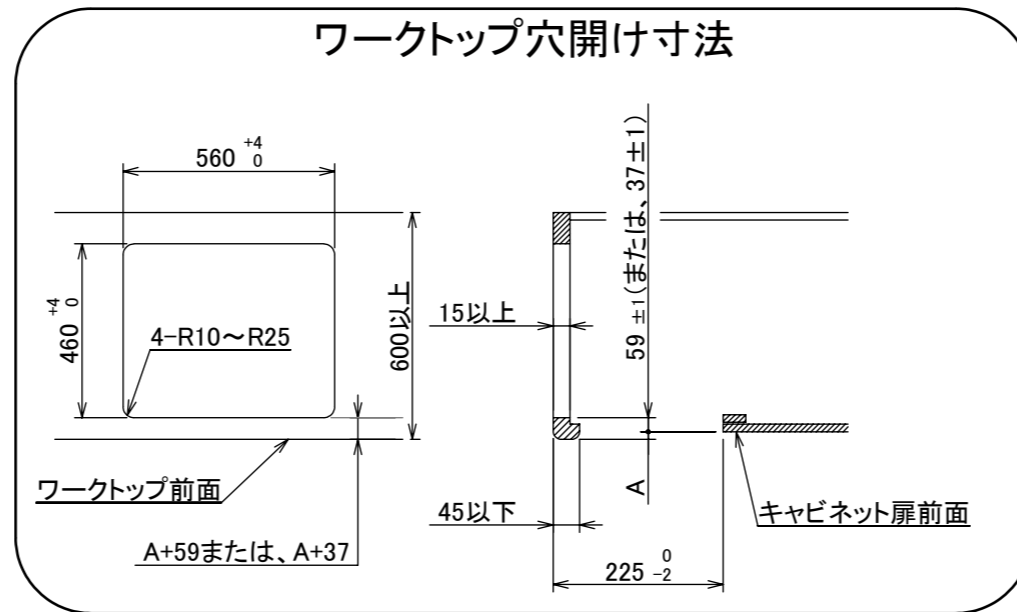

仕様

項目		記	
型式名		DW31S6WA	
外形寸法(mm)	高さ	271(全高)	
	幅	596(トッププレート部735)	
	奥行	492	
グリル有効寸法(mm)		幅258×奥行323.5×高さ60	
質量(kg)		26(本体)、32.5(梱包含む)	
接続	ガス	Rc1/2(下接続)、M24(右後接続)	
	電源	DC 3.0V (アルカリ乾電池 単1形×2個)	
ガス消費量		13A	LP
		kW(kcal/h)	kW(kg/h)
	全点火時	10.6(9100)	10.6(0.757)
	左・右高火力コンロ	4.20(3610)	4.20(0.301)
	後コンロ	1.28(1100)	1.28(0.092)
	グリル	2.21(1900)	2.28(0.163)
器具栓方式		コンロ:プッシュ&ダイヤル式 グリル:プッシュ式	
点火方式		連続放電点火式	
立消え安全装置		熱電対式	
左・右高火力コンロ	安全モード	調理油過熱装置、焦げつき自動消火機能、立消え安全装置、消し忘れ消火機能(30~120分(変更可)、自動温調時:30分)、中火点火機能	
	調理モード	温度キープ(130~220°C(10°C毎))、湯わかし(自動消火・1~120分保温)、高温炒め、タイマー(1~120分、高温炒めモード時は連続使用時間60分)	
後コンロ	安全モード	調理油過熱防止装置、焦げつき自動消火機能、立消え安全装置、消し忘れ消火機能(30~120分(変更可)、自動温調時:30分)	
	調理モード	炊飯(ごはん、おかゆ、もちり、炊きこみ)	
グリル	安全モード	立消え安全装置、消し忘れ自動消火機能(18分)、過熱防止センサー	
	調理モード	タイマー(1~18分)、オートメニュー【焼網】(切身、姿焼、干物)、オートメニュー【プレート】(トースト、焼き魚、あたため)	
その他		低荷重コンロセンサー、両面焼ワイドグリル、赤外線レンジフード連動機能、カスタマイズ機能、電池交換サイン、ロック機能、お知らせサイン(左右コンロ)、点火ノ消火ボタン戻し忘れブザー、強火切替お知らせブザー(コンロ)グリル受け皿:クリアコート、焼網:フッ素コート トッププレート:プラチナブラックアルミ フェイス:ブラックステンレス ゴトク:ブラックホーロー 同梱:サイドカバー、アルカリ乾電池(単1形:2個)	

注記

1. 設置フリータイプですのでワークトップ穴開け寸法は、A+59、A+37、(A+45)のどちらでも設置できます。
2. 本機器は防火性能評定品であり、周囲に可燃物のある場合は防火性能評定品ラベルの内容に従って設置してください。

品名	DW36S6WAAFB AE	作成	2020.09
名称	3口こんろ 両面焼ワイドグリル付	調整	
		尺度	1/10

住宅設備機器図面

単位(mm)