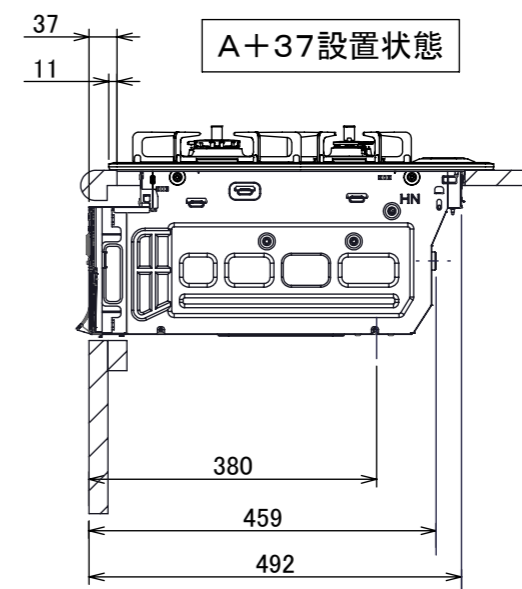

仕様

項目		記	
型式名		DW31S6WA	
外形寸法(mm)	高さ	271(全高)	
	幅	596(トッププレート部735)	
	奥行	492	
グリル有効寸法(mm)		幅258×奥行323.5×高さ60	
質量(kg)		26(本体)、32.5(梱包含む)	
接続	ガス	Rc1/2(下接続)、M24(右後接続)	
	電源	DC 3.0V (アルカリ乾電池 単1形×2個)	
ガス消費量		13A	LP
		kW(kcal/h)	kW(kg/h)
	全点火時	10.6(9100)	10.6(0.757)
	左・右高火力コンロ	4.20(3610)	4.20(0.301)
	後コンロ	1.28(1100)	1.28(0.092)
	グリル	2.21(1900)	2.28(0.163)
器具栓方式		コンロ:プッシュ&ダイヤル式 グリル:プッシュ式	
点火方式		連続放電点火式	
立消え安全装置		熱電対式	
左・右高火力コンロ	安全モード	調理油過熱装置、焦げつき自動消火機能、立消え安全装置、消し忘れ消火機能(30~120分(変更可)、自動温調時:30分)、中火点火機能	
	調理モード	温度キープ(130~220°C(10°C毎))、湯わかし(自動消火・1~120分保温)、高温炒め、タイマー(1~120分、高温炒めモード時は連続使用時間60分)	
後コンロ	安全モード	調理油過熱防止装置、焦げつき自動消火機能、立消え安全装置、消し忘れ消火機能(30~120分(変更可)、自動温調時:30分)	
	調理モード	炊飯(ごはん、おかゆ、もちり、炊きこみ)	
グリル	安全モード	立消え安全装置、消し忘れ自動消火機能(18分)、過熱防止センサー	
	調理モード	タイマー(1~18分)、オートメニュー【焼網】(切身、姿焼、干物)、オートメニュー【プレート】(トースト、焼き魚、あたため)	
その他		低荷重コンロセンサー、両面焼ワイドグリル、赤外線レンジフード連動機能、カスタマイズ機能、電池交換サイン、ロック機能、お知らせサイン(左右コンロ)、点火ノ消火ボタン戻し忘れブザー、強火切替お知らせブザー(コンロ)グリル受け皿:クリアコート、焼網:フッ素コート トッププレート:プラチナブラックアルミ フェイス:ブラックステンレス ゴトク:ブラックホーロー 同梱:サイドカバー、アルカリ乾電池(単1形:2個)	

注記

1. 設置フリータイプですのでワークトップ穴開け寸法は、A+59、A+37、(A+45)のどちらでも設置できます。
2. 本機器は防火性能評定品であり、周囲に可燃物のある場合は防火性能評定品ラベルの内容に従って設置してください。

品名	DW36S6WAAFB AE	作成	2020.09
名称	3口こんろ 両面焼ワイドグリル付	調整	
		尺度	1/10

住宅設備機器図面

単位(mm)