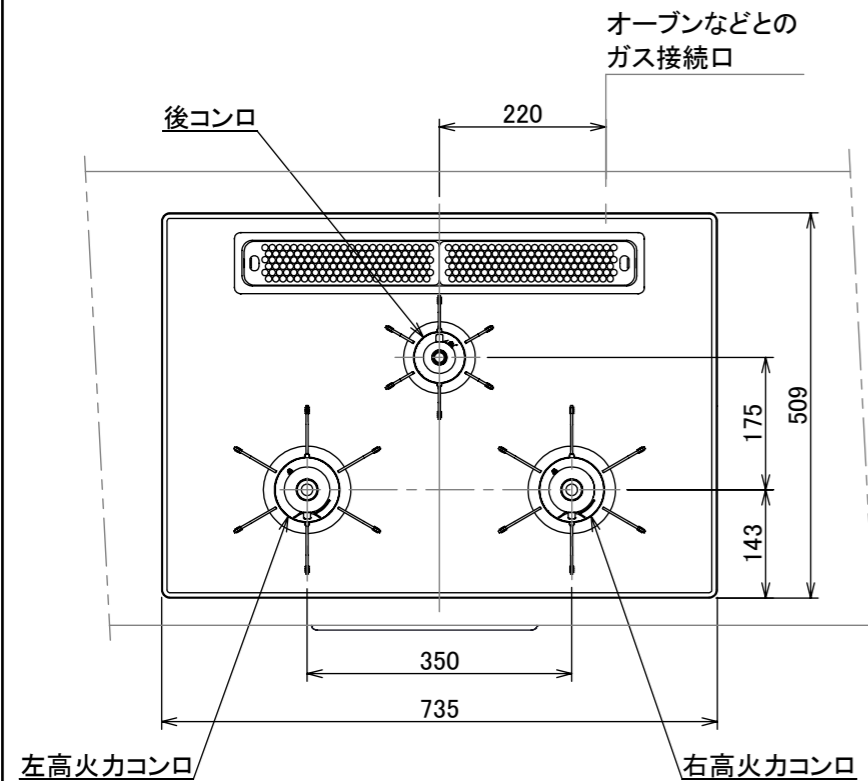

仕様

項目		記	
型式名		DW31S6WA	
外形寸法(mm)	高さ	271(全高)	
	幅	596(トッププレート部735)	
	奥行	492	
グリル有効寸法(mm)		幅258×奥行323.5×高さ60	
質量(kg)		26(本体)、32.5(梱包含む)	
接続	ガス	Rc1/2(下接続)、M24(右後接続)	
	電源	DC 3.0V (アルカリ乾電池 単1形×2個)	
ガス消費量		13A	LP
		kW(kcal/h)	kW(kg/h)
	全点火時	10.6(9100)	10.6(0.757)
	左・右高火力コンロ	4.20(3610)	4.20(0.301)
	後コンロ	1.28(1100)	1.28(0.092)
	グリル	2.21(1900)	2.28(0.163)
器具栓方式		コンロ:プッシュ&ダイヤル式 グリル:プッシュ式	
点火方式		連続放電点火式	
立消え安全装置		熱電対式	
左・右高火力コンロ	安全モード	調理油過熱装置、焦げつき自動消火機能、立消え安全装置、消し忘れ消火機能(30~120分(変更可)、自動温調時:30分)、中火点火機能	
	調理モード	温度キープ(130~220°C(10°C毎))、湯わかし(自動消火・1~120分保温)、高温炒め、タイマー(1~120分、高温炒めモード時は連続使用時間60分)	
後コンロ	安全モード	調理油過熱防止装置、焦げつき自動消火機能、立消え安全装置、消し忘れ消火機能(30~120分(変更可)、自動温調時:30分)	
	調理モード	炊飯(ごはん、おかゆ、もちり、炊きこみ)	
グリル	安全モード	立消え安全装置、消し忘れ自動消火機能(18分)、過熱防止センサー	
	調理モード	タイマー(1~18分)、オートメニュー【焼網】(切身、姿焼、干物)、オートメニュー【プレート】(トースト、焼き魚、あたため)	
その他		低荷重コンロセンサー、両面焼ワイドグリル、赤外線レンジフード連動機能、カスタマイズ機能、電池交換サイン、ロック機能、お知らせサイン(左右コンロ)、点火ノ消火ボタン戻し忘れブザー、強火切替お知らせブザー(コンロ)グリル受け皿:クリアコート、焼網:フッ素コート トッププレート:プラチナブラックアルミ フェイス:ブラックステンレス ゴトク:ブラックホーロー 同梱:サイドカバー、アルカリ乾電池(単1形:2個)	

注記

1. 設置フリータイプですのでワークトップ穴開け寸法は、A+59、A+37、(A+45)のどちらでも設置できます。
2. 本機器は防火性能評定品であり、周囲に可燃物のある場合は防火性能評定品ラベルの内容に従って設置してください。

品名	DW36S6WAAFB AE	作成	2020.09
名称	3口こんろ 両面焼ワイドグリル付	調整	
		尺度	1/10

住宅設備機器図面

単位(mm)