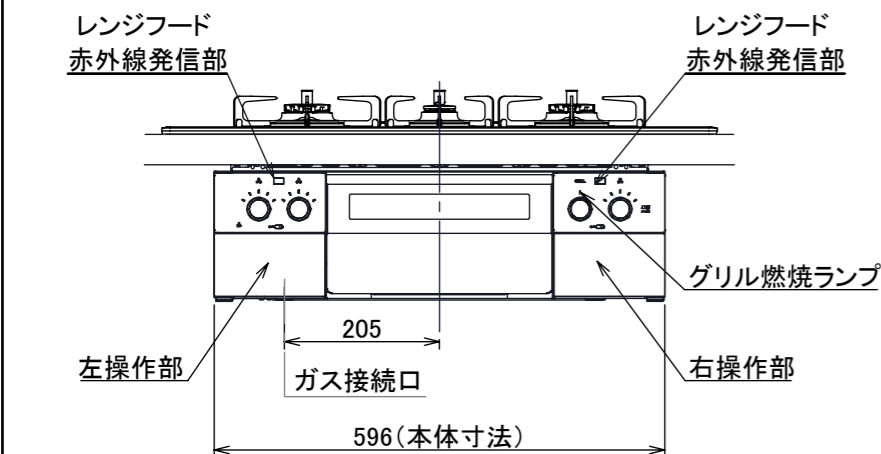

仕様

項目		記	
型式名		DW31S6WA	
外形寸法(mm)	高さ	271(全高)	
	幅	596(トッププレート部735)	
	奥行	492	
グリル有効寸法(mm)		幅258×奥行323.5×高さ60	
質量(kg)		26(本体)、32.5(梱包含む)	
接続	ガス	Rc1/2(下接続)、M24(右後接続)	
	電源	DC 3.0V (アルカリ乾電池 単1形×2個)	
ガス消費量		13A	LP
		kW(kcal/h)	kW(kg/h)
	全点火時	10.6(9100)	10.6(0.757)
	左・右高火力コンロ	4.20(3610)	4.20(0.301)
	後コンロ	1.28(1100)	1.28(0.092)
	グリル	2.21(1900)	2.28(0.163)
器具栓方式		コンロ:プッシュ&ダイヤル式 グリル:プッシュ式	
点火方式		連続放電点火式	
立消え安全装置		熱電対式	
左・右高火力コンロ	安全モード	調理油過熱装置、焦げつき自動消火機能、立消え安全装置、消し忘れ消火機能(30~120分(変更可)、自動温調時:30分)、中火点火機能	
	調理モード	温度キープ(130~220°C(10°C毎))、湯わかし(自動消火・1~120分保温)、高温炒め、タイマー(1~120分、高温炒めモード時は連続使用時間60分)	
後コンロ	安全モード	調理油過熱防止装置、焦げつき自動消火機能、立消え安全装置、消し忘れ消火機能(30~120分(変更可)、自動温調時:30分)	
	調理モード	炊飯(ごはん、おかゆ、もちり、炊きこみ)	
グリル	安全モード	立消え安全装置、消し忘れ自動消火機能(18分)、過熱防止センサー	
	調理モード	タイマー(1~18分)、オートメニュー【焼網】(切身、姿焼、干物)、オートメニュー【プレート】(トースト、焼き魚、あたため)	
その他		低荷重コンロセンサー、両面焼ワイドグリル、赤外線レンジフード連動機能、カスタマイズ機能、電池交換サイン、ロック機能、お知らせサイン(左右コンロ)、点火ノ消火ボタン戻し忘れブザー、強火切替お知らせブザー(コンロ)グリル受け皿:クリアコート、焼網:フッ素コート トッププレート:プラチナブラックアルミ フェイス:ブラックステンレス ゴトク:ブラックホーロー 同梱:サイドカバー、アルカリ乾電池(単1形:2個)	

注記

1. 設置フリータイプですのでワークトップ穴開け寸法は、A+59、A+37、(A+45)のどちらでも設置できます。
2. 本機器は防火性能評定品であり、周囲に可燃物のある場合は防火性能評定品ラベルの内容に従って設置してください。

品名	DW36S6WAAFB AE	作成	2020.09
名称	3口こんろ 両面焼ワイドグリル付	調整	
		尺度	1/10

住宅設備機器図面

単位(mm)