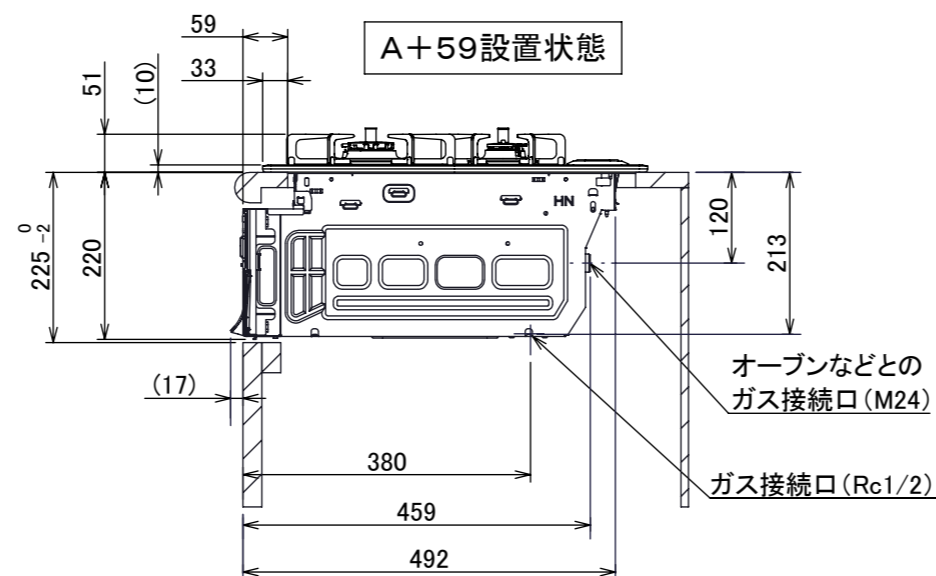

仕様

項目		記	
型式名		DW31S6WA	
外形寸法(mm)	高さ	271(全高)	
	幅	596(トッププレート部735)	
	奥行	492	
グリル有効寸法(mm)		幅258×奥行323.5×高さ60	
質量(kg)		26(本体)、32.5(梱包含む)	
接続	ガス	Rc1/2(下接続)、M24(右後接続)	
	電源	DC 3.0V (アルカリ乾電池 単1形×2個)	
ガス消費量		13A	LP
		kW(kcal/h)	kW(kg/h)
	全点火時	10.6(9100)	10.6(0.757)
	左・右高火力コンロ	4.20(3610)	4.20(0.301)
	後コンロ	1.28(1100)	1.28(0.092)
	グリル	2.21(1900)	2.28(0.163)
器具栓方式		コンロ:プッシュ&ダイヤル式 グリル:プッシュ式	
点火方式		連続放電点火式	
立消え安全装置		熱電対式	
左・右高火力コンロ	安全モード	調理油過熱装置、焦げつき自動消火機能、立消え安全装置、消し忘れ消火機能(30~120分(変更可)、自動温調時:30分)、中火点火機能	
	調理モード	温度キープ(130~220°C(10°C毎))、湯わかし(自動消火・1~120分保温)、高温炒め、タイマー(1~120分、高温炒めモード時は連続使用時間60分)	
後コンロ	安全モード	調理油過熱防止装置、焦げつき自動消火機能、立消え安全装置、消し忘れ消火機能(30~120分(変更可)、自動温調時:30分)	
	調理モード	炊飯(ごはん、おかゆ、もちり、炊きこみ)	
グリル	安全モード	立消え安全装置、消し忘れ自動消火機能(18分)、過熱防止センサー	
	調理モード	タイマー(1~18分)、オートメニュー【焼網】(切身、姿焼、干物)、オートメニュー【プレート】(トースト、焼き魚、あたため)	
その他		低荷重コンロセンサー、両面焼ワイドグリル、赤外線レンジフード連動機能、カスタマイズ機能、電池交換サイン、ロック機能、お知らせサイン(左右コンロ)、点火ノ消火ボタン戻し忘れブザー、強火切替お知らせブザー(コンロ)グリル受け皿:クリアコート、焼網:フッ素コート トッププレート:プラチナブラックアルミ フェイス:ブラックステンレス ゴトク:ブラックホーロー 同梱:サイドカバー、アルカリ乾電池(単1形:2個)	

注記

1. 設置フリータイプですのでワークトップ穴開け寸法は、A+59、A+37、(A+45)のどちらでも設置できます。
2. 本機器は防火性能評定品であり、周囲に可燃物のある場合は防火性能評定品ラベルの内容に従って設置してください。

品名	DW36S6WAAFB AE	作成	2020.09
名称	3口こんろ 両面焼ワイドグリル付	調整	
		尺度	1/10

住宅設備機器図面

単位(mm)