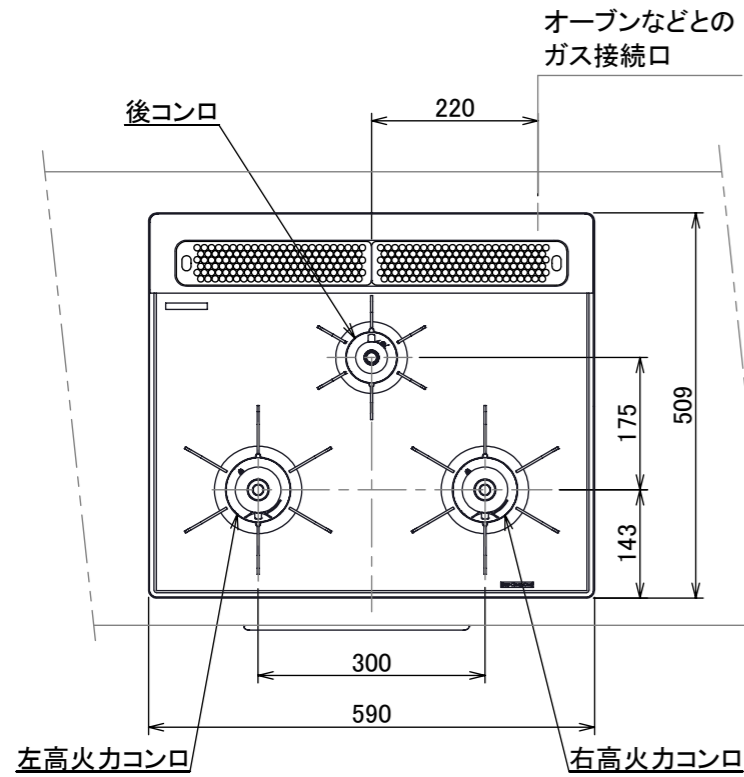

仕様

項目		記	
型式名		DW31S5WA	
外形寸法(mm)	高さ	271(全高)	
	幅	596(トッププレート部590)	
	奥行	492	
グリル有効寸法(mm)		幅258×奥行323.5×高さ60	
質量(kg)		24.5(本体)、29.5(梱包含む)	
接続	ガス	Rc1/2(下接続)、M24(右後接続)	
	電源	DC 3.0V (アルカリ乾電池 単1形×2個)	
ガス消費量		13A	LP
		kW(kcal/h)	kW(kg/h)
	全点火時	10.6(9100)	10.6(0.757)
	左・右高火力コンロ	4.20(3610)	4.20(0.301)
	後コンロ	1.28(1100)	1.28(0.092)
	グリル	2.21(1900)	2.28(0.163)
器具栓方式		コンロ:プッシュ&ダイヤル式 グリル:プッシュ式	
点火方式		連続放電点火式	
立消え安全装置		熱電対式	
左・右高火力コンロ	安全モード	調理油過熱装置、焦げつき自動消火機能、立消え安全装置、消し忘れ消火機能(30~120分(変更可)、自動温調時:30分)、中火点火機能	
	調理モード	温度キープ(130~220°C(10°C毎))、湯わかし(自動消火・1~120分保温)、高温炒め、タイマー(1~120分、高温炒めモード時は連続使用時間60分)	
後コンロ	安全モード	調理油過熱防止装置、焦げつき自動消火機能、立消え安全装置、消し忘れ消火機能(30~120分(変更可)、自動温調時:30分)	
	調理モード	炊飯(ごはん、おかゆ、もちり、炊きこみ)	
グリル	安全モード	立消え安全装置、消し忘れ自動消火機能(18分)、過熱防止センサー	
	調理モード	タイマー(1~18分)、オートメニュー【焼網】(切身、姿焼、干物)、オートメニュー【焼網】(切身、姿焼、干物)、オートメニュー【プレート】(トースト、焼き魚、あたため)	
その他		低荷重コンロセンサー、両面焼ワイドグリル、赤外線レンジフード連動機能、カスタマイズ機能、電池交換サイン、ロック機能、お知らせサイン(左右コンロ)、点火ノ消火ボタン押し忘れブザー、強火切替お知らせブザー(コンロ)、グリル受け皿:クリアコート、焼網:フッ素コート トッププレート:シルバーミラーガラス フェイス:ステンレス ゴトク:ステンレス 同梱:サイドカバー、アルカリ乾電池(単1形:2個)	

注記

1. 設置フリータイプですのでワークトップ穴開け寸法は、A+59、A+37、(A+45)のどちらでも設置できます。
2. 本機器は防火性能評定品であり、周囲に可燃物のある場合は防火性能評定品ラベルの内容に従って設置してください。

品名	DW36S5WASKSTES	作成	2020.09
名称	3口こんろ 両面焼ワイドグリル付	調整	
		尺度	1/10

住宅設備機器図面

単位(mm)