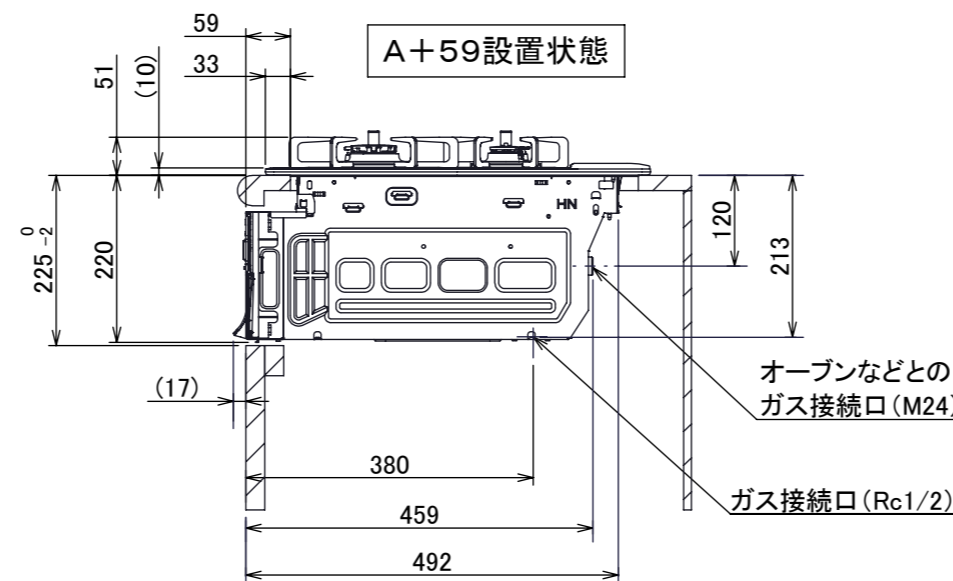

仕様

項目		記	
型式名		DW31S5WA	
外形寸法(mm)	高さ	271(全高)	
	幅	596(トッププレート部590)	
	奥行	492	
グリル有効寸法(mm)		幅258×奥行323.5×高さ60	
質量(kg)		24.5(本体)、29.5(梱包含む)	
接続	ガス	Rc1/2(下接続)、M24(右後接続)	
	電源	DC 3.0V (アルカリ乾電池 単1形×2個)	
ガス消費量		13A	LP
		kW(kcal/h)	kW(kg/h)
	全点火時	10.6(9100)	10.6(0.757)
	左・右高火力コンロ	4.20(3610)	4.20(0.301)
	後コンロ	1.28(1100)	1.28(0.092)
	グリル	2.21(1900)	2.28(0.163)
器具栓方式		コンロ:プッシュ&ダイヤル式 グリル:プッシュ式	
点火方式		連続放電点火式	
立消え安全装置		熱電対式	
左・右高火力コンロ	安全モード	調理油過熱装置、焦げつき自動消火機能、立消え安全装置、消し忘れ消火機能(30~120分(変更可)、自動温調時:30分)、中火点火機能	
	調理モード	温度キープ(130~220°C(10°C毎))、湯わかし(自動消火・1~120分保温)、高温炒め、タイマー(1~120分、高温炒めモード時は連続使用時間60分)	
後コンロ	安全モード	調理油過熱防止装置、焦げつき自動消火機能、立消え安全装置、消し忘れ消火機能(30~120分(変更可)、自動温調時:30分)	
	調理モード	炊飯(ごはん、おかゆ、もちり、炊きこみ)	
グリル	安全モード	立消え安全装置、消し忘れ自動消火機能(18分)、過熱防止センサー	
	調理モード	タイマー(1~18分)、オートメニュー【焼網】(切身、姿焼、干物)、オートメニュー【焼網】(切身、姿焼、干物)、オートメニュー【プレート】(トースト、焼き魚、あたため)	
その他		低荷重コンロセンサー、両面焼ワイドグリル、赤外線レンジフード連動機能、カスタマイズ機能、電池交換サイン、ロック機能、お知らせサイン(左右コンロ)、点火ノ消火ボタン押し忘れブザー、強火切替お知らせブザー(コンロ)、グリル受け皿:クリアコート、焼網:フッ素コート トッププレート:シルバーミラーガラス フェイス:ステンレス ゴトク:ステンレス 同梱:サイドカバー、アルカリ乾電池(単1形:2個)	

注記

1. 設置フリータイプですのでワークトップ穴開け寸法は、A+59、A+37、(A+45)のどちらでも設置できます。
2. 本機器は防火性能評定品であり、周囲に可燃物のある場合は防火性能評定品ラベルの内容に従って設置してください。

品名	DW36S5WASKSTES	作成	2020.09
名称	3口こんろ 両面焼ワイドグリル付	調整	
		尺度	1/10

住宅設備機器図面

単位(mm)