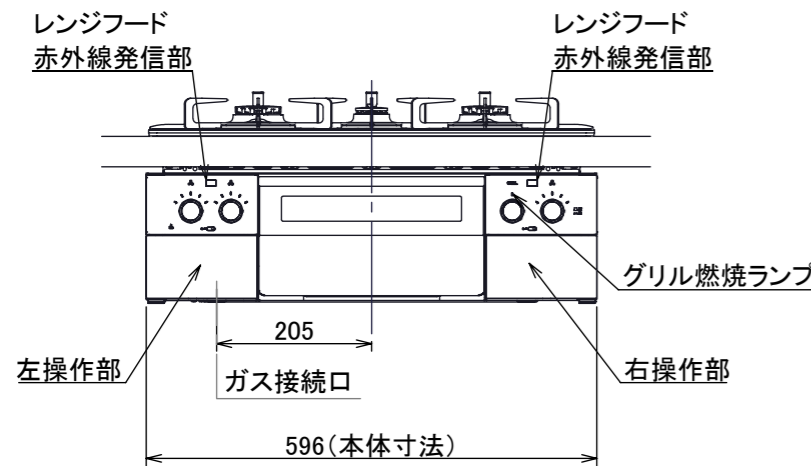

仕様

項目		記	
型式名		DW31S5WA	
外形寸法(mm)	高さ	271(全高)	
	幅	596(トッププレート部590)	
	奥行	492	
グリル有効寸法(mm)		幅258×奥行323.5×高さ60	
質量(kg)		24.5(本体)、29.5(梱包含む)	
接続	ガス	Rc1/2(下接続)、M24(右後接続)	
	電源	DC 3.0V (アルカリ乾電池 単1形×2個)	
ガス消費量		13A	LP
		kW(kcal/h)	kW(kg/h)
	全点火時	10.6(9100)	10.6(0.757)
	左・右高火力コンロ	4.20(3610)	4.20(0.301)
	後コンロ	1.28(1100)	1.28(0.092)
	グリル	2.21(1900)	2.28(0.163)
器具栓方式		コンロ:プッシュ&ダイヤル式 グリル:プッシュ式	
点火方式		連続放電点火式	
立消え安全装置		熱電対式	
左・右高火力コンロ	安全モード	調理油過熱装置、焦げつき自動消火機能、立消え安全装置、消し忘れ消火機能(30~120分(変更可)、自動温調時:30分)、中火点火機能	
	調理モード	温度キープ(130~220°C(10°C毎))、湯わかし(自動消火・1~120分保温)、高温炒め、タイマー(1~120分、高温炒めモード時は連続使用時間60分)	
後コンロ	安全モード	調理油過熱防止装置、焦げつき自動消火機能、立消え安全装置、消し忘れ消火機能(30~120分(変更可)、自動温調時:30分)	
	調理モード	炊飯(ごはん、おかゆ、もちり、炊きこみ)	
グリル	安全モード	立消え安全装置、消し忘れ自動消火機能(18分)、過熱防止センサー	
	調理モード	タイマー(1~18分)、オートメニュー【焼網】(切身、姿焼、干物)、オートメニュー【焼網】(切身、姿焼、干物)、オートメニュー【プレート】(トースト、焼き魚、あたため)	
その他		低荷重コンロセンサー、両面焼ワイドグリル、赤外線レンジフード連動機能、カスタマイズ機能、電池交換サイン、ロック機能、お知らせサイン(左右コンロ)、点火ノ消火ボタン押し忘れブザー、強火切替お知らせブザー(コンロ)、グリル受け皿:クリアコート、焼網:フッ素コート トッププレート:シルバーミラーガラス フェイス:ステンレス ゴトク:ステンレス 同梱:サイドカバー、アルカリ乾電池(単1形:2個)	

注記

1. 設置フリータイプですのでワークトップ穴開け寸法は、A+59、A+37、(A+45)のどちらでも設置できます。
2. 本機器は防火性能評定品であり、周囲に可燃物のある場合は防火性能評定品ラベルの内容に従って設置してください。

品名	DW36S5WASKSTES	作成	2020.09
名称	3口こんろ 両面焼ワイドグリル付	調整	
		尺度	1/10

住宅設備機器図面

単位(mm)