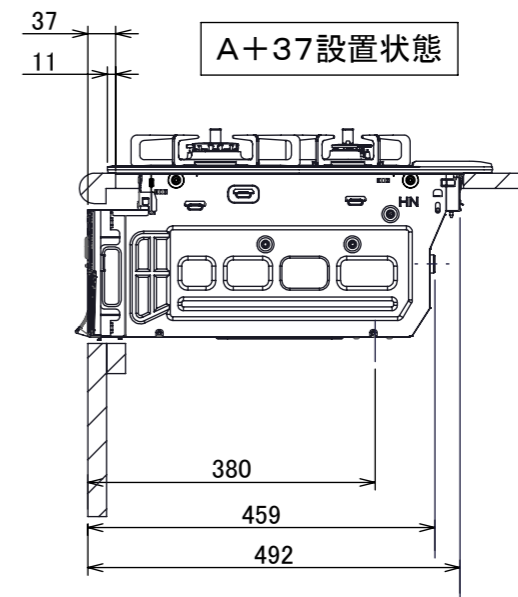

仕様

項目		記	
型式名		DW31S5WA	
外形寸法(mm)	高さ	271(全高)	
	幅	596(トッププレート部590)	
	奥行	492	
グリル有効寸法(mm)		幅258×奥行323.5×高さ60	
質量(kg)		24.5(本体)、29.5(梱包含む)	
接続	ガス	Rc1/2(下接続)、M24(右後接続)	
	電源	DC 3.0V (アルカリ乾電池 単1形×2個)	
ガス消費量		13A	LP
		kW(kcal/h)	kW(kg/h)
	全点火時	10.6(9100)	10.6(0.757)
	左・右高火力コンロ	4.20(3610)	4.20(0.301)
	後コンロ	1.28(1100)	1.28(0.092)
	グリル	2.21(1900)	2.28(0.163)
器具栓方式		コンロ:プッシュ&ダイヤル式 グリル:プッシュ式	
点火方式		連続放電点火式	
立消え安全装置		熱電対式	
左・右高火力コンロ	安全モード	調理油過熱装置、焦げつき自動消火機能、立消え安全装置、消し忘れ消火機能(30~120分(変更可)、自動温調時:30分)、中火点火機能	
	調理モード	温度キープ(130~220°C(10°C毎))、湯わかし(自動消火・1~120分保温)、高温炒め、タイマー(1~120分、高温炒めモード時は連続使用時間60分)	
後コンロ	安全モード	調理油過熱防止装置、焦げつき自動消火機能、立消え安全装置、消し忘れ消火機能(30~120分(変更可)、自動温調時:30分)	
	調理モード	炊飯(ごはん、おかゆ、もちり、炊きこみ)	
グリル	安全モード	立消え安全装置、消し忘れ自動消火機能(18分)、過熱防止センサー	
	調理モード	タイマー(1~18分)、オートメニュー【焼網】(切身、姿焼、干物)、オートメニュー【焼網】(切身、姿焼、干物)、オートメニュー【プレート】(トースト、焼き魚、あたため)	
その他		低荷重コンロセンサー、両面焼ワイドグリル、赤外線レンジフード連動機能、カスタマイズ機能、電池交換サイン、ロック機能、お知らせサイン(左右コンロ)、点火ノ消火ボタン押し忘れブザー、強火切替お知らせブザー(コンロ)、グリル受け皿:クリアコート、焼網:フッ素コート トッププレート:シルバーミラーガラス フェイス:ステンレス ゴトク:ステンレス 同梱:サイドカバー、アルカリ乾電池(単1形:2個)	

注記

1. 設置フリータイプですのでワークトップ穴開け寸法は、A+59、A+37、(A+45)のどちらでも設置できます。
2. 本機器は防火性能評定品であり、周囲に可燃物のある場合は防火性能評定品ラベルの内容に従って設置してください。

品名	DW36S5WASKSTES	作成	2020.09
名称	3口こんろ 両面焼ワイドグリル付	調整	
		尺度	1/10

住宅設備機器図面

単位(mm)