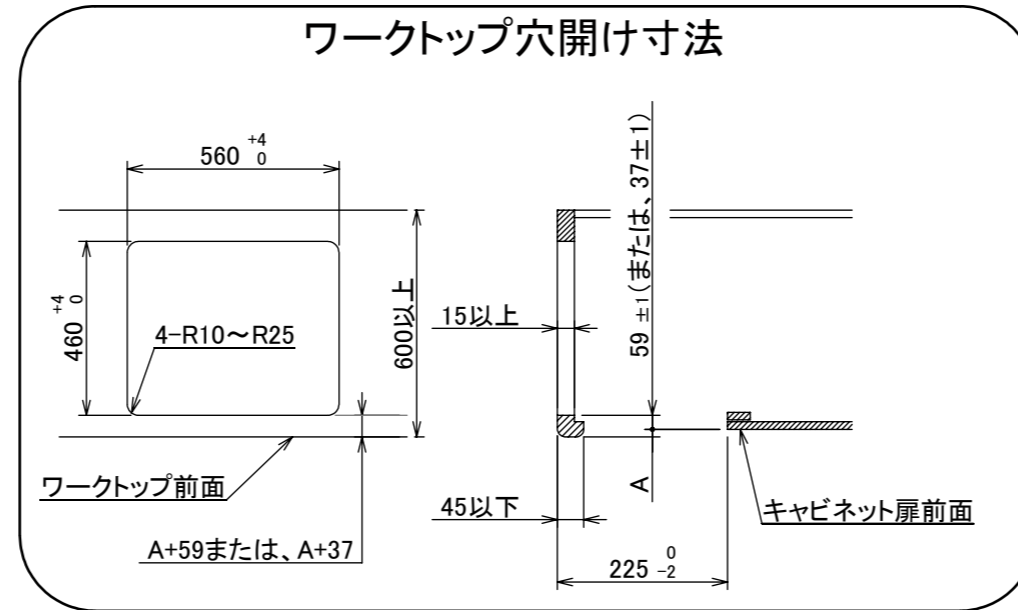

仕様

項目		記	
型式名		DW31S5WA	
外形寸法(mm)	高さ	271(全高)	
	幅	596(トッププレート部590)	
	奥行	492	
グリル有効寸法(mm)		幅258×奥行323.5×高さ60	
質量(kg)		24.5(本体)、29.5(梱包含む)	
接続	ガス	Rc1/2(下接続)、M24(右後接続)	
	電源	DC 3.0V (アルカリ乾電池 単1形×2個)	
ガス消費量		13A	LP
		kW(kcal/h)	kW(kg/h)
	全点火時	10.6(9100)	10.6(0.757)
	左・右高火力コンロ	4.20(3610)	4.20(0.301)
	後コンロ	1.28(1100)	1.28(0.092)
	グリル	2.21(1900)	2.28(0.163)
器具栓方式		コンロ:プッシュ&ダイヤル式 グリル:プッシュ式	
点火方式		連続放電点火式	
立消え安全装置		熱電対式	
左・右高火力コンロ	安全モード	調理油過熱装置、焦げつき自動消火機能、立消え安全装置、消し忘れ消火機能(30~120分(変更可)、自動温調時:30分)、中火点火機能	
	調理モード	温度キープ(130~220°C(10°C毎))、湯わかし(自動消火・1~120分保温)、高温炒め、タイマー(1~120分、高温炒めモード時は連続使用時間60分)	
後コンロ	安全モード	調理油過熱防止装置、焦げつき自動消火機能、立消え安全装置、消し忘れ消火機能(30~120分(変更可)、自動温調時:30分)	
	調理モード	炊飯(ごはん、おかゆ、もちり、炊きこみ)	
グリル	安全モード	立消え安全装置、消し忘れ自動消火機能(18分)、過熱防止センサー	
	調理モード	タイマー(1~18分)、オートメニュー【焼網】(切身、姿焼、干物)、オートメニュー【焼網】(切身、姿焼、干物)、オートメニュー【プレート】(トースト、焼き魚、あたため)	
その他		低荷重コンロセンサー、両面焼ワイドグリル、赤外線レンジフード連動機能、カスタマイズ機能、電池交換サイン、ロック機能、お知らせサイン(左右コンロ)、点火ノ消火ボタン押し忘れブザー、強火切替お知らせブザー(コンロ)、グリル受け皿:クリアコート、焼網:フッ素コート トッププレート:シルバーミラーガラス フェイス:ステンレス ゴトク:ステンレス 同梱:サイドカバー、アルカリ乾電池(単1形:2個)	

注記

1. 設置フリータイプですのでワークトップ穴開け寸法は、A+59、A+37、(A+45)のどちらでも設置できます。
2. 本機器は防火性能評定品であり、周囲に可燃物のある場合は防火性能評定品ラベルの内容に従って設置してください。

品名	DW36S5WASKSTES	作成	2020.09
名称	3口こんろ 両面焼ワイドグリル付	調整	
		尺度	1/10

住宅設備機器図面

単位(mm)