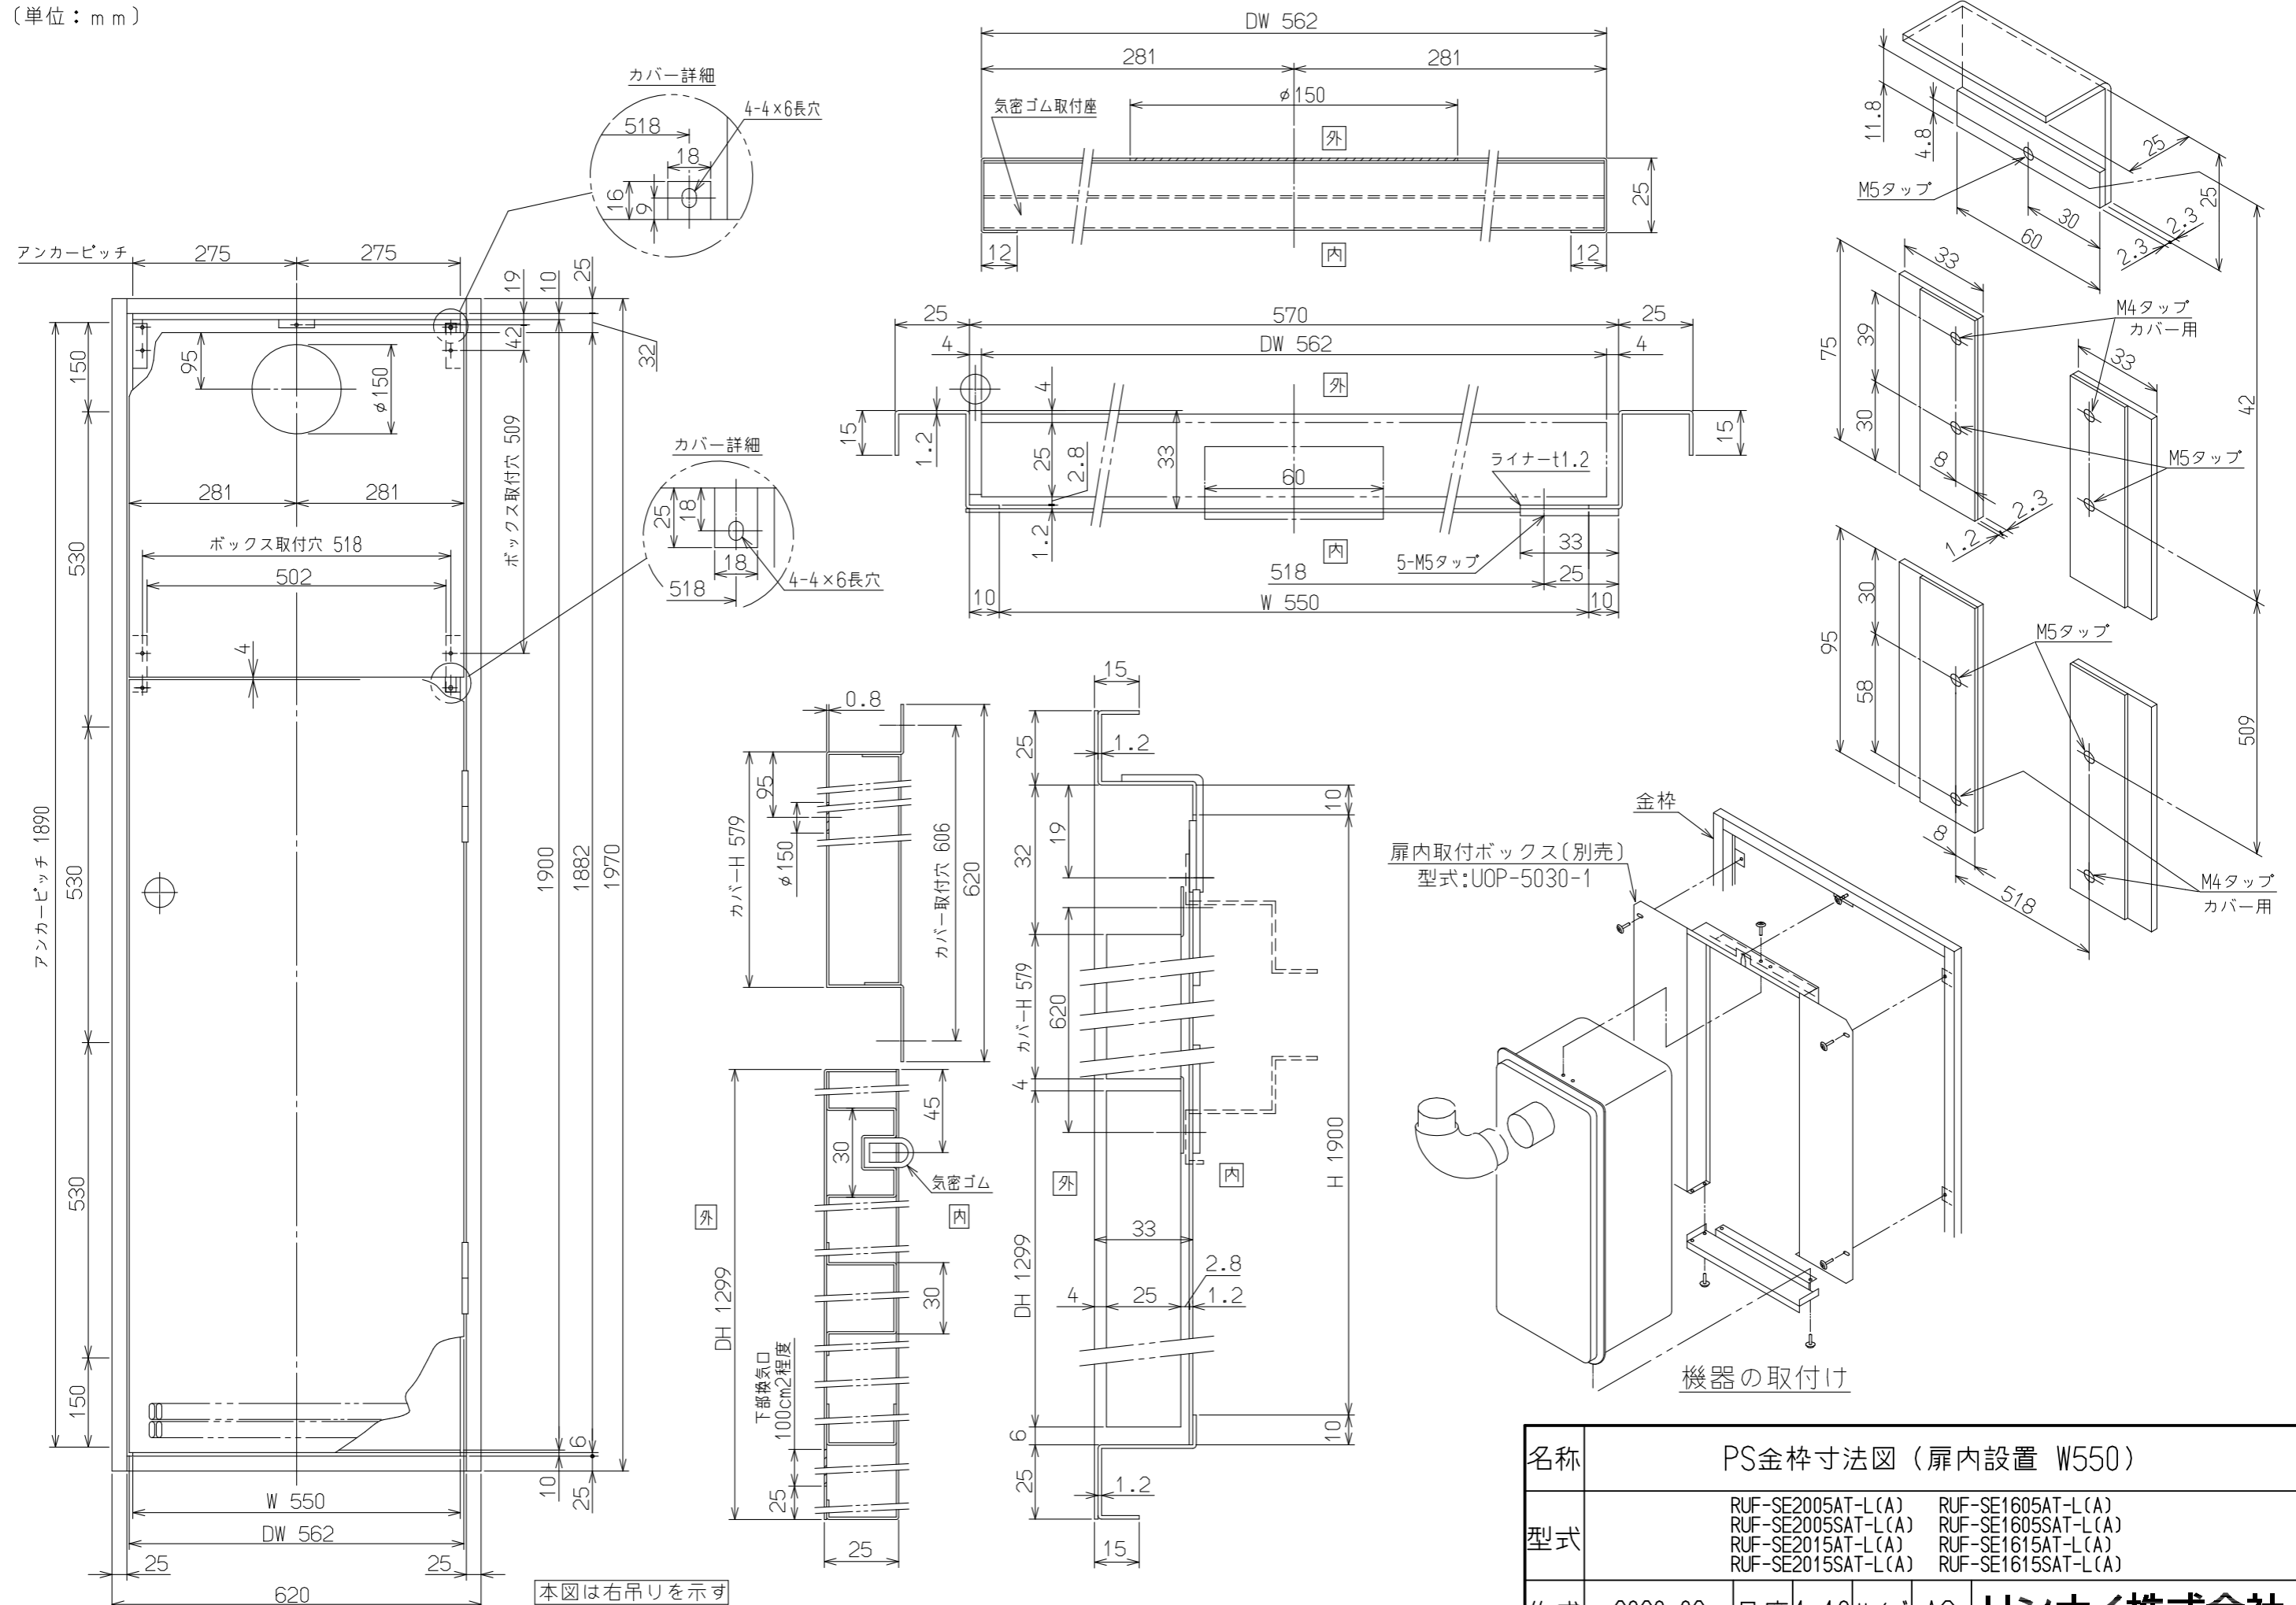

(単位：mm)

本図は右吊りを示す

名称	PS金枠寸法図 (扉内設置 W550)	
型式	RUF-SE2005AT-L(A) RUF-SE2005SAT-L(A) RUF-SE2015AT-L(A) RUF-SE2015SAT-L(A)	RUF-SE1605AT-L(A) RUF-SE1605SAT-L(A) RUF-SE1615AT-L(A) RUF-SE1615SAT-L(A)
作成	2020.03	尺度 1:10 サイズ A3