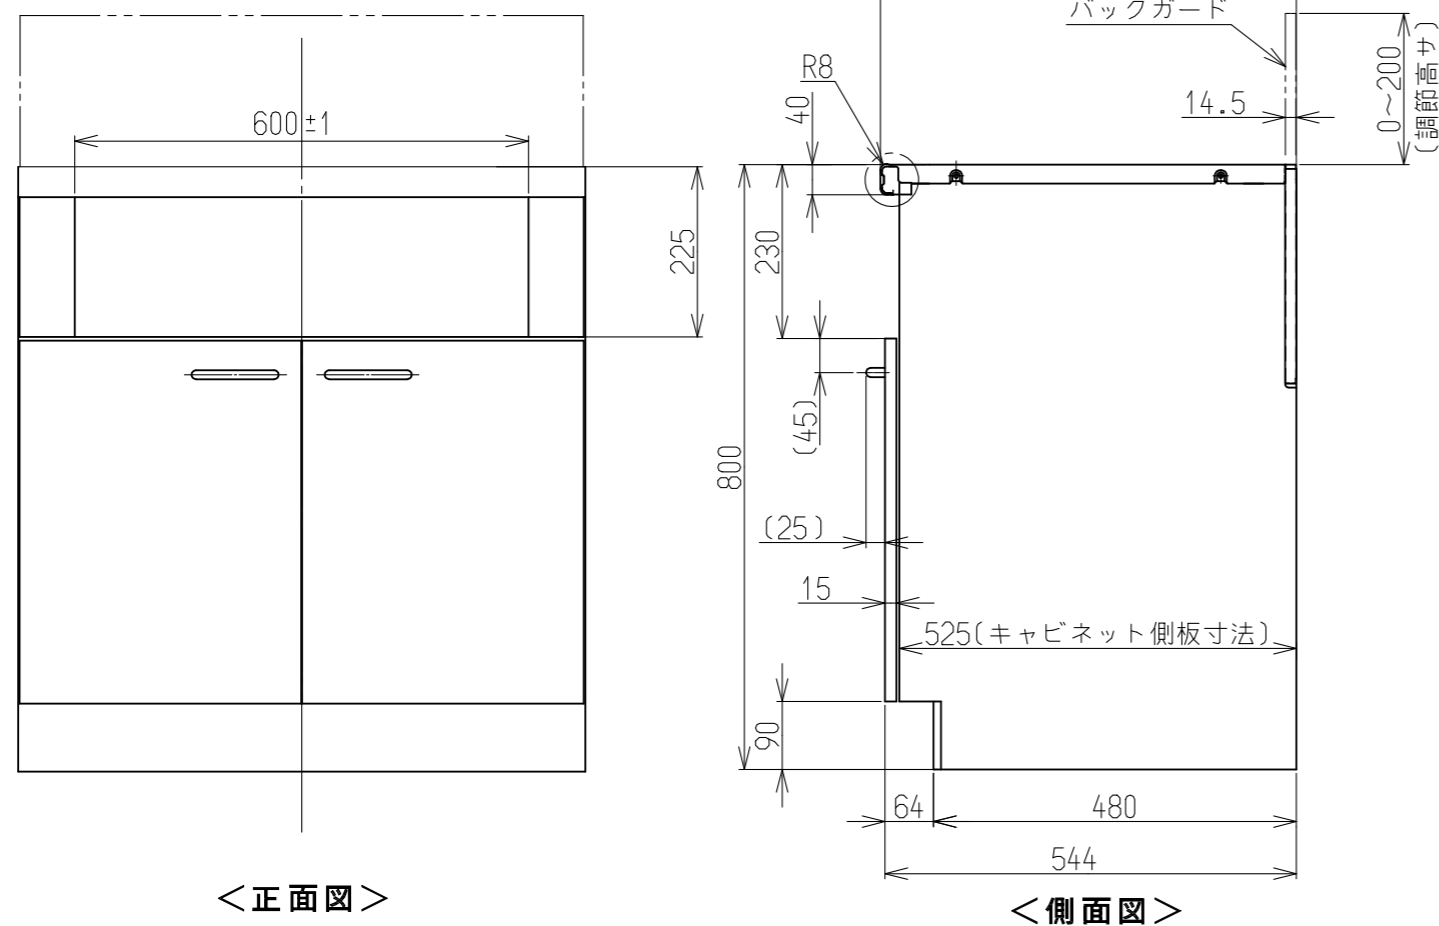

仕様表	
外形寸法(mm)	高さ800X幅750X奥行550
バックガード高さ	高さ調節;0~200mm
質量(kg)	24(梱包時29kg)
ワークトップの材質	ステンレス
バックガードの材質	不燃材+ステンレス
扉及びサイドパネルの仕上げ	黒又ハ白
底の仕上げ	フッ素コート仕上げ
設置可能対象型式	RSKシリーズ
設置対象キッチン	水切りカバー取付有のキッチンに設置
付属品	取扱説明書(設置編含む) 配管シールパッキン:1個 転倒防止固定金具:2個 木ねじ(L=25;2本,L=13;4本,L=32;4本) 樹脂製プラグ;4本

＜ワークトップ前面部＞

設置・施工例図

※キャビネット天板後部のコーキング仕上げ方法により異なります。

注) このビルトインコンロ組込み用キャビネットは水切りカバー取り付け有りのキッチンのみ設置が可能です。

名称	外観図	品名	システムアップキャビネット
型式	UKC-7502-B, UKC-7502-W		
作成	2021.06.28	尺度	1:10
	サイズ	A3	リンナイ株式会社