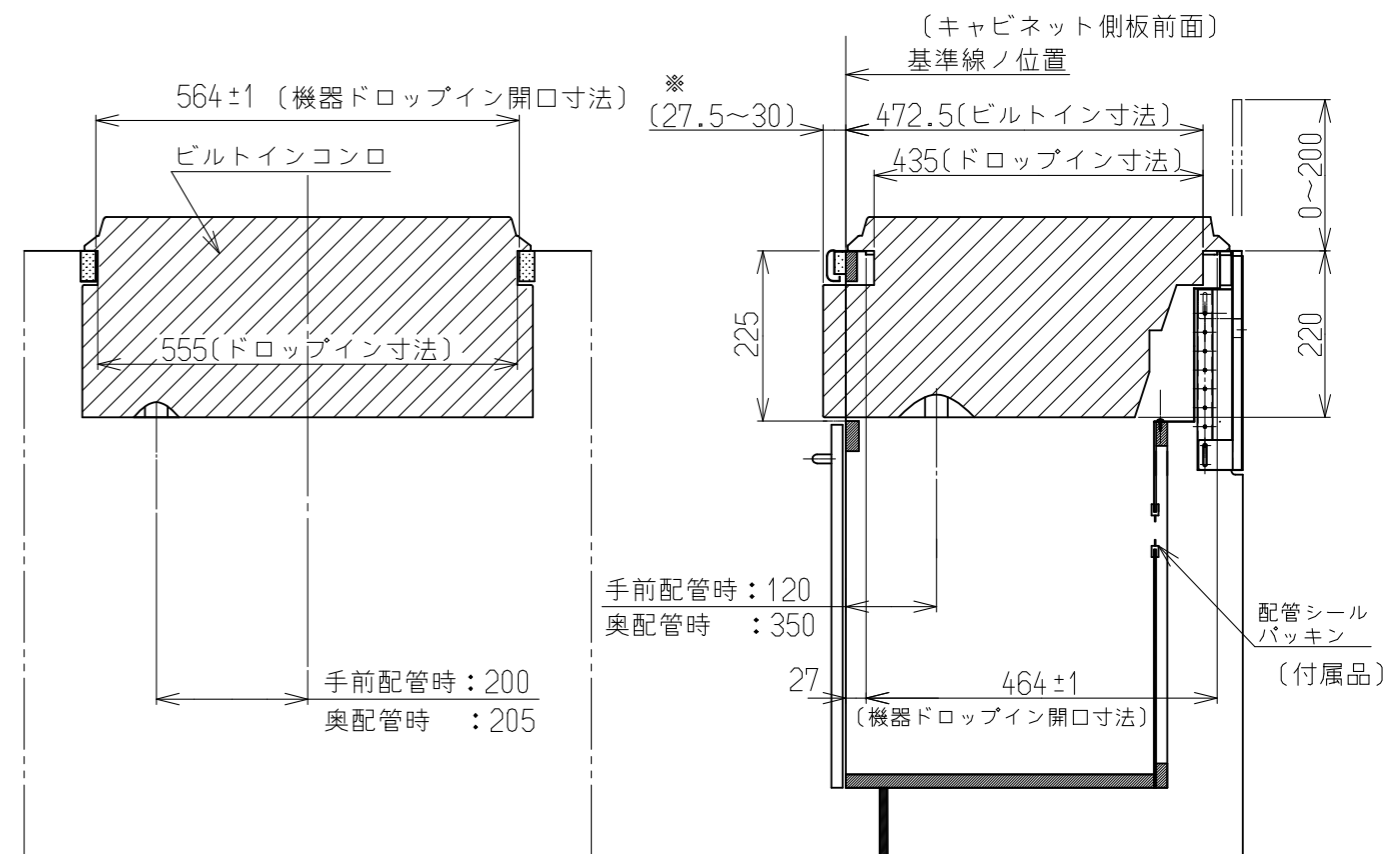

仕様表	
外形寸法(mm)	高さ800X幅750X奥行550
バックガード高さ	高さ調節;0~200mm
質量(kg)	24(梱包時29kg)
ワークトップの材質	ステンレス
バックガードの材質	不燃材+ステンレス
扉及びサイドパネルの仕上げ	黒又ハ白
底の仕上げ	フッ素コート仕上げ
設置可能対象型式	RSKシリーズ
設置対象キッチン	水切りカバー取付有のキッチンに設置
付属品	取扱説明書(設置編含む) 配管シールパッキン:1個 転倒防止固定金具:2個 木ねじ(L=25;2本,L=13;4本,L=32;4本) 樹脂製プラグ;4本

＜ワークトップ前面部＞

設置・施工例図

※キャビネット天板後部のコーキング仕上げ方法により異なります。

注) このビルトインコンロ組込み用キャビネットは水切りカバー取り付け有りのキッチンのみ設置が可能です。

名称	外観図	品名	システムアップキャビネット
型式	UKC-7502-B, UKC-7502-W		
作成	2021.06.28	尺度	1:10
	サイズ	A3	リンナイ株式会社