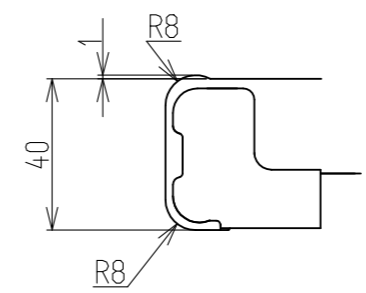

仕様表	
外形寸法(mm)	高さ800X幅750X奥行550
バックガード高さ	高さ調節;0~200mm
質量(kg)	24(梱包時29kg)
ワークトップの材質	ステンレス
バックガードの材質	不燃材+ステンレス
扉及びサイドパネルの仕上げ	黒又ハ白
底の仕上げ	フッ素コート仕上げ
設置可能対象型式	RSKシリーズ
設置対象キッチン	水切りカバー取付有のキッチンに設置
付属品	取扱説明書(設置編含む) 配管シールパッキン:1個 転倒防止固定金具:2個 木ねじ(L=25;2本,L=13;4本,L=32;4本) 樹脂製プラグ;4本

＜ワークトップ前面部＞

設置・施工例図

※キャビネット天板後部のコーキング仕上げ方法により異なります。

注) このビルトインコンロ組込み用キャビネットは水切りカバー取り付け有りのキッチンのみ設置が可能です。

名称	外観図	品名	システムアップキャビネット
型式	UKC-7502-B, UKC-7502-W		
作成	2021.06.28	尺度	1:10
	サイズ	A3	リンナイ株式会社