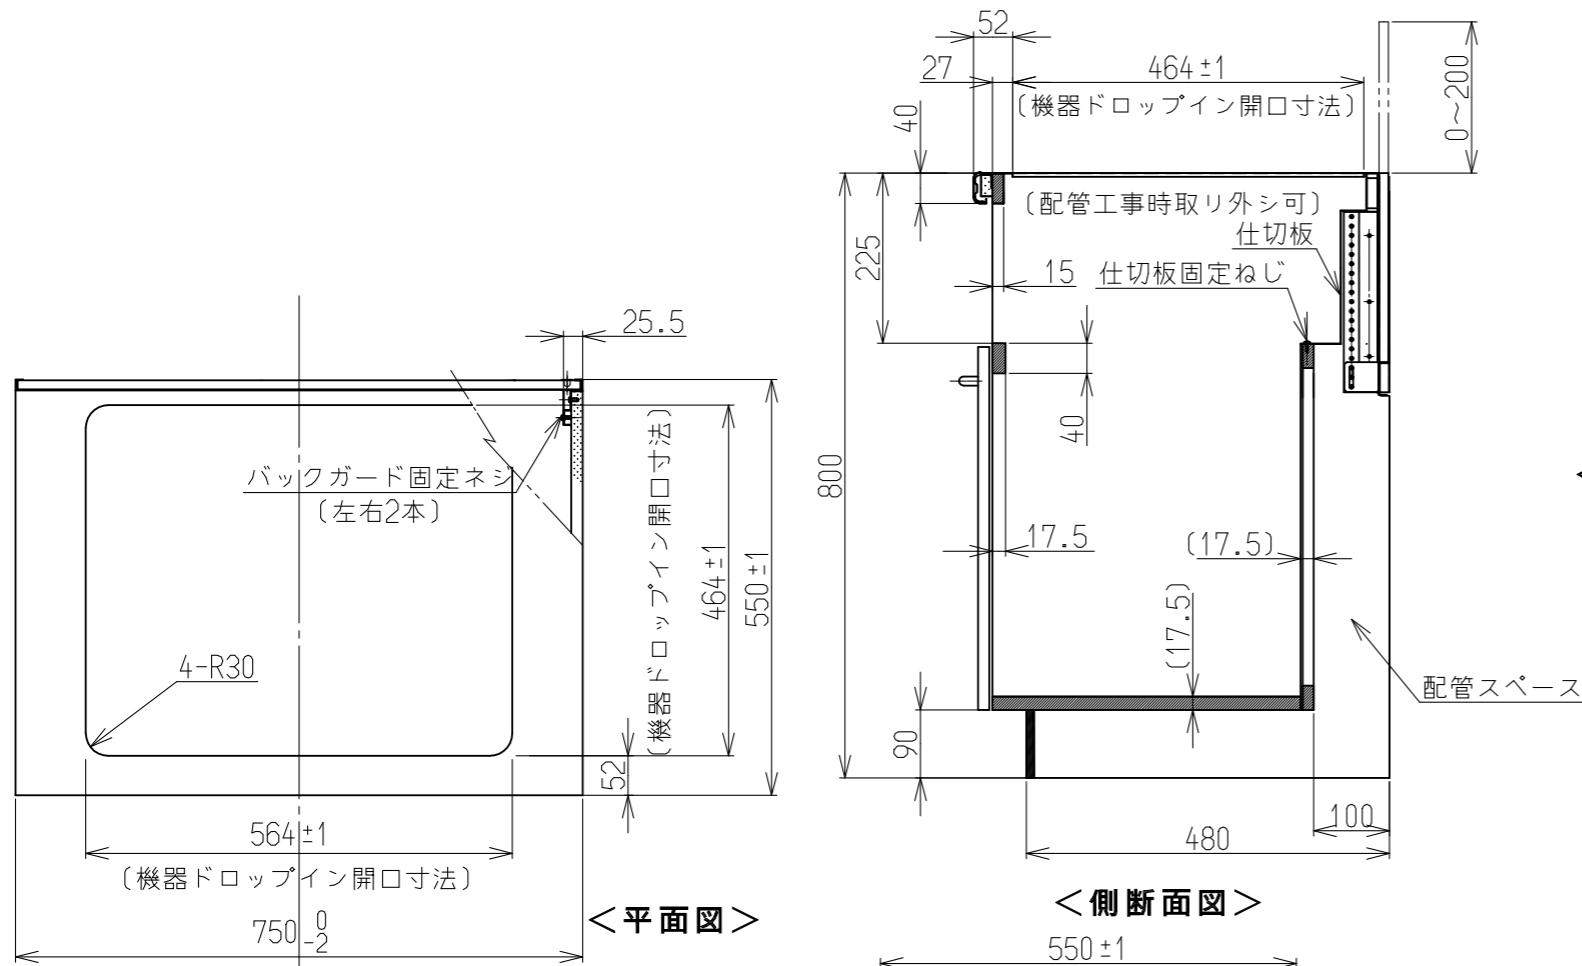

仕様表	
外形寸法(mm)	高さ800X幅750X奥行550
バックガード高さ	高さ調節;0~200mm
質量(kg)	24(梱包時29kg)
ワークトップの材質	ステンレス
バックガードの材質	不燃材+ステンレス
扉及びサイドパネルの仕上げ	黒又ハ白
底の仕上げ	フッ素コート仕上げ
設置可能対象型式	RSKシリーズ
設置対象キッチン	水切りカバー取付有のキッチンに設置
付属品	取扱説明書(設置編含む) 配管シールパッキン:1個 転倒防止固定金具:2個 木ねじ(L=25;2本,L=13;4本,L=32;4本) 樹脂製プラグ;4本

＜ワークトップ前面部＞

設置・施工例図

※キャビネット天板後部のコーキング仕上げ方法により異なります。

注) このビルトインコンロ組込み用キャビネットは水切りカバー取り付け有りのキッチンのみ設置が可能です。

名称	外観図	品名	システムアップキャビネット
型式	UKC-7502-B, UKC-7502-W		
作成	2021.06.28	尺度	1:10
	サイズ	A3	リンナイ株式会社