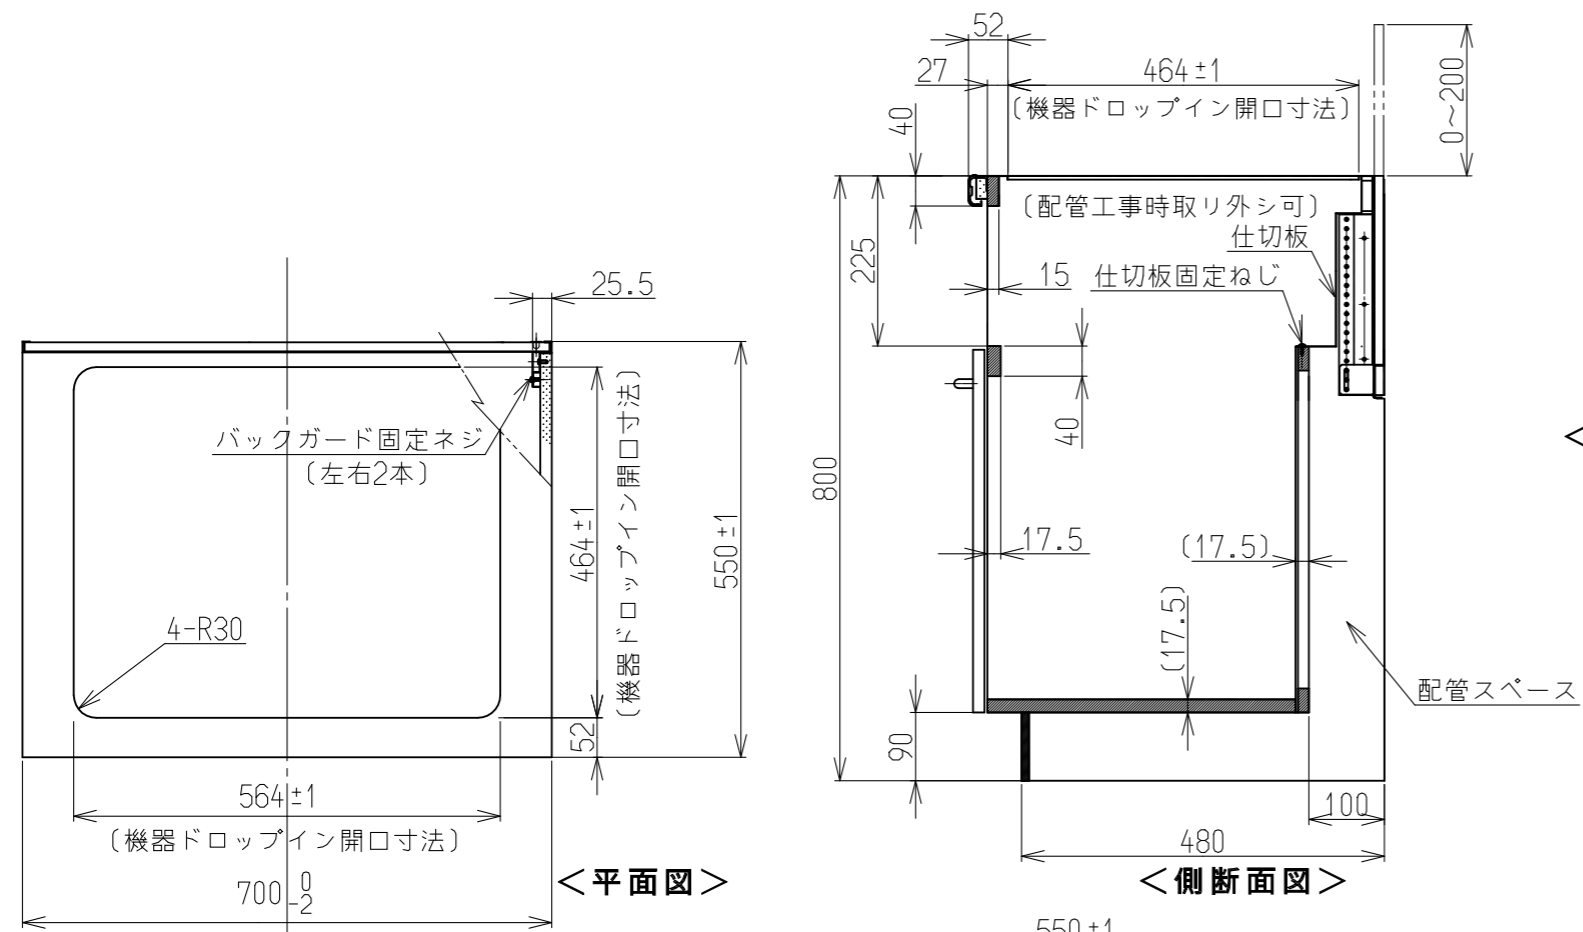

仕様表	
外形寸法(mm)	高さ800X幅700X奥行550
バックガード高さ	高さ調節;0~200mm
質量(kg)	23(梱包時26kg)
ワークトップの材質	ステンレス
バックガードの材質	不燃材+ステンレス
扉及びサイドパネルの仕上げ	黒又ハ白
底の仕上げ	フッ素コート仕上げ
設置可能対象型式	RSKシリーズ
設置対象キッチン	水切りカバー取付有のキッチンに設置
付属品	取扱説明書(設置編含む) 配管シールパッキン:1個 転倒防止固定金具:2個 木ねじ(L=25;2本,L=13;4本,L=32;4本) 樹脂製プラグ;4本

※キャビネット天板後部のコーキング仕上げ方法により異なります。

注) このビルトインコンロ組込み用キャビネットは水切りカバー取り付け有りのキッチンのみ設置が可能です。

名称	外観図	品名	システムアップキャビネット
型式	UKC-702-B, UKC-702-W		
作成	2021.06.28	尺度	1:10
	サイズ	A3	リンナイ株式会社