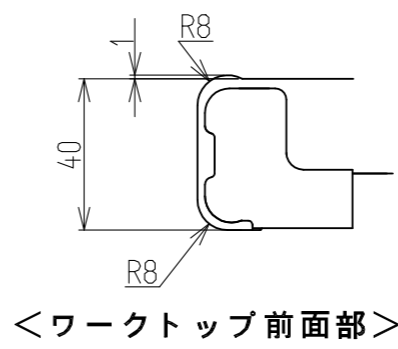

仕様表	
外形寸法(mm)	高さ800X幅700X奥行550
バックガード高さ	高さ調節;0~200mm
質量(kg)	23(梱包時26kg)
ワークトップの材質	ステンレス
バックガードの材質	不燃材+ステンレス
扉及びサイドパネルの仕上げ	黒又ハ白
底の仕上げ	フッ素コート仕上げ
設置可能対象型式	RSKシリーズ
設置対象キッチン	水切りカバー取付有のキッチンに設置
付属品	取扱説明書(設置編含む) 配管シールパッキン:1個 転倒防止固定金具:2個 木ねじ(L=25;2本,L=13;4本,L=32;4本) 樹脂製プラグ;4本

※キャビネット天板後部のコーキング仕上げ方法により異なります。

注) このビルトインコンロ組込み用キャビネットは水切りカバー取り付け有りのキッチンのみ設置が可能です。

名称	外観図	品名	システムアップキャビネット
型式	UKC-702-B, UKC-702-W		
作成	2021.06.28	尺度	1:10
	サイズ	A3	リンナイ株式会社