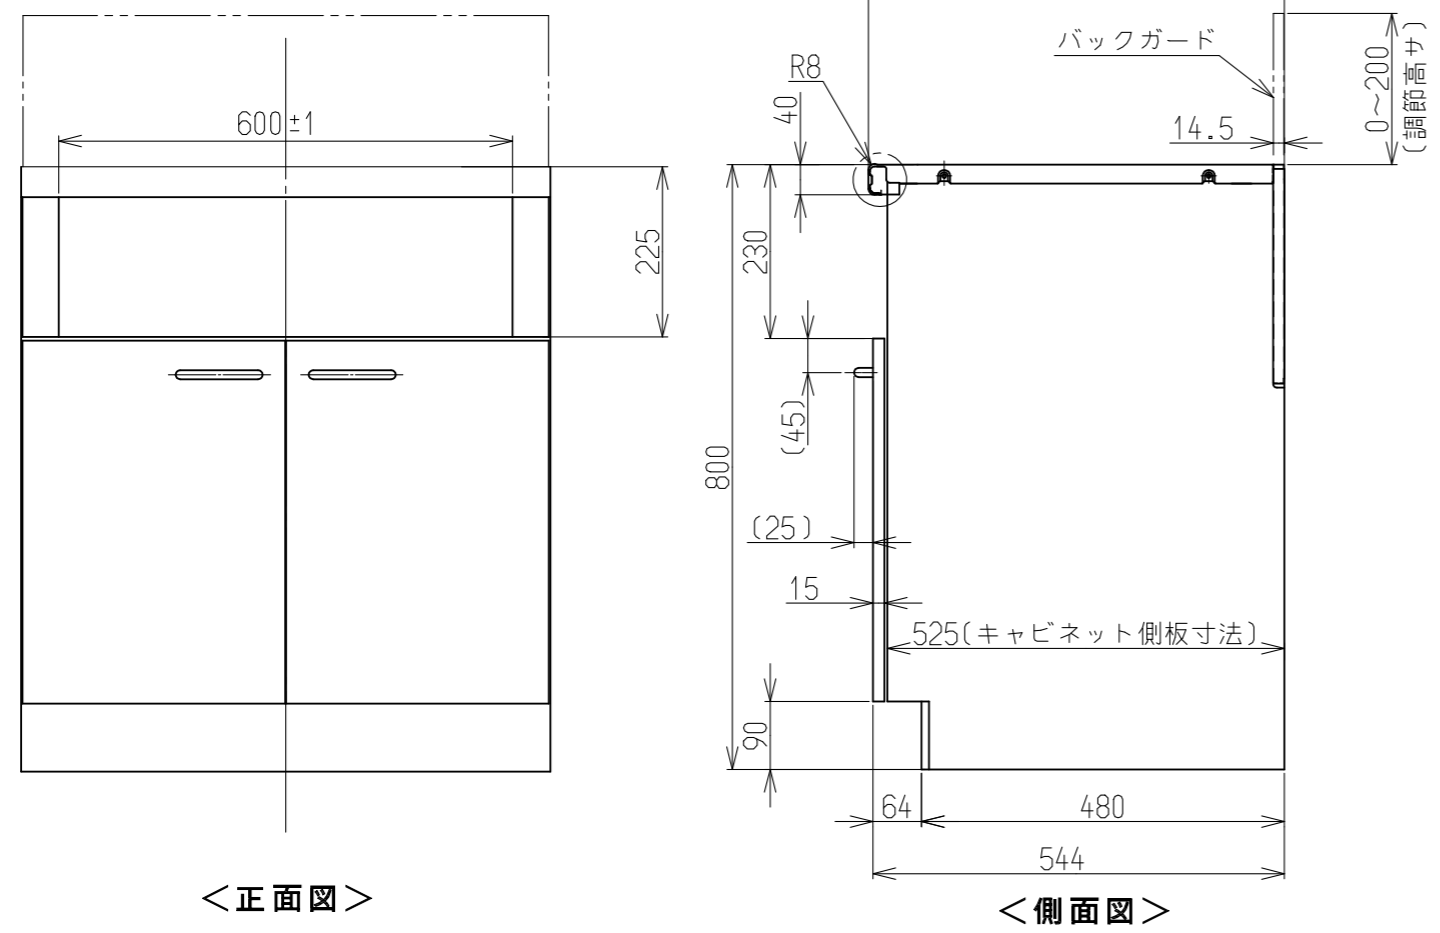

仕様表	
外形寸法(mm)	高さ800X幅700X奥行550
バックガード高さ	高さ調節;0~200mm
質量(kg)	23(梱包時26kg)
ワークトップの材質	ステンレス
バックガードの材質	不燃材+ステンレス
扉及びサイドパネルの仕上げ	黒又ハ白
底の仕上げ	フッ素コート仕上げ
設置可能対象型式	RSKシリーズ
設置対象キッチン	水切りカバー取付有のキッチンに設置
付属品	取扱説明書(設置編含む) 配管シールパッキン:1個 転倒防止固定金具:2個 木ねじ(L=25;2本,L=13;4本,L=32;4本) 樹脂製プラグ;4本

※キャビネット天板後部のコーキング仕上げ方法により異なります。

注) このビルトインコンロ組込み用キャビネットは水切りカバー取り付け有りのキッチンのみ設置が可能です。

名称	外観図	品名	システムアップキャビネット
型式	UKC-702-B, UKC-702-W		
作成	2021.06.28	尺度	1:10
	サイズ	A3	リンナイ株式会社