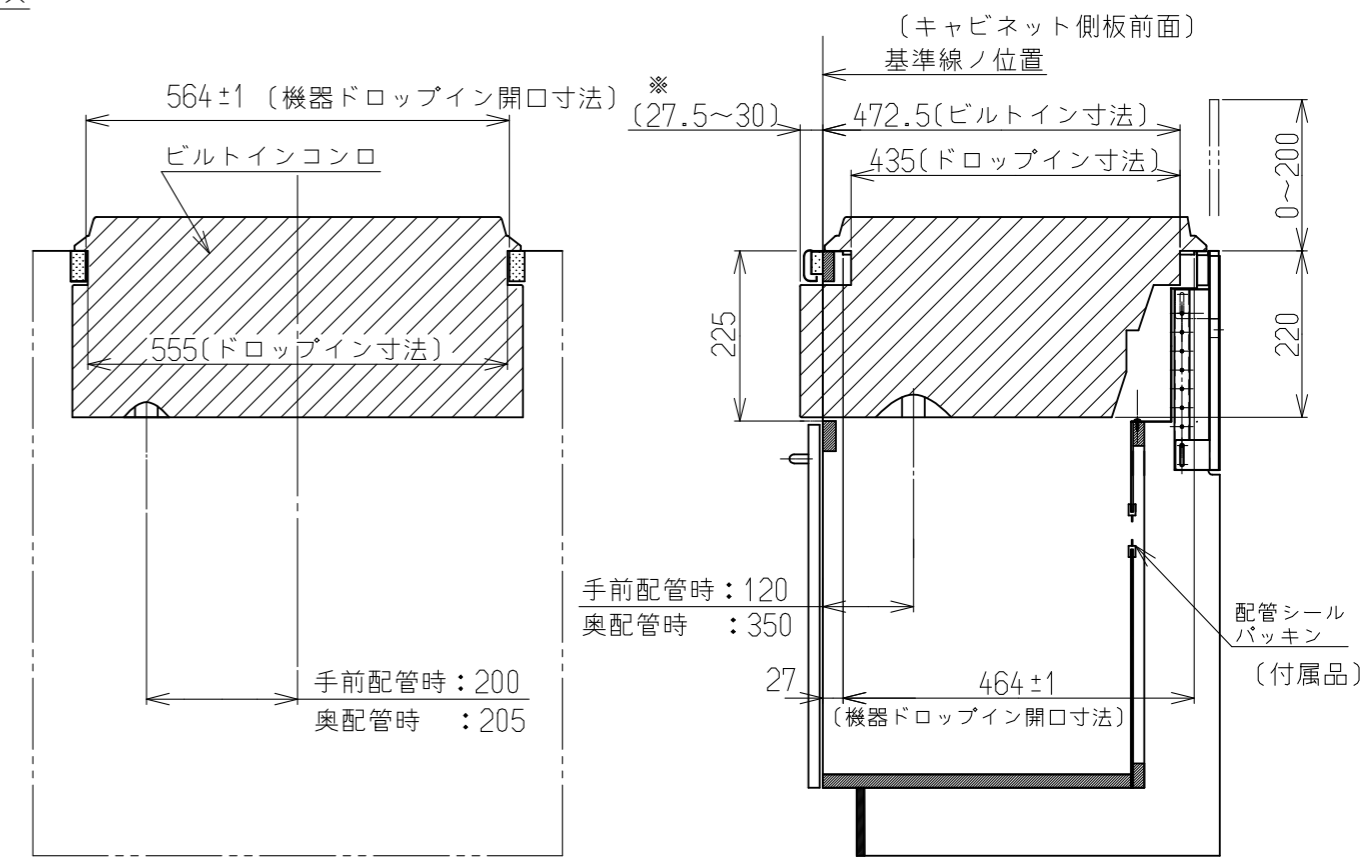

仕様表	
外形寸法(mm)	高さ800X幅700X奥行550
バックガード高さ	高さ調節;0~200mm
質量(kg)	23(梱包時26kg)
ワークトップの材質	ステンレス
バックガードの材質	不燃材+ステンレス
扉及びサイドパネルの仕上げ	黒又ハ白
底の仕上げ	フッ素コート仕上げ
設置可能対象型式	RSKシリーズ
設置対象キッチン	水切りカバー取付有のキッチンに設置
付属品	取扱説明書(設置編含む) 配管シールパッキン:1個 転倒防止固定金具:2個 木ねじ(L=25;2本,L=13;4本,L=32;4本) 樹脂製プラグ;4本

※キャビネット天板後部のコーキング仕上げ方法により異なります。

注) このビルトインコンロ組込み用キャビネットは水切りカバー取り付け有りのキッチンのみ設置が可能です。

名称	外観図	品名	システムアップキャビネット
型式	UKC-702-B, UKC-702-W		
作成	2021.06.28	尺度	1:10
	サイズ	A3	リンナイ株式会社