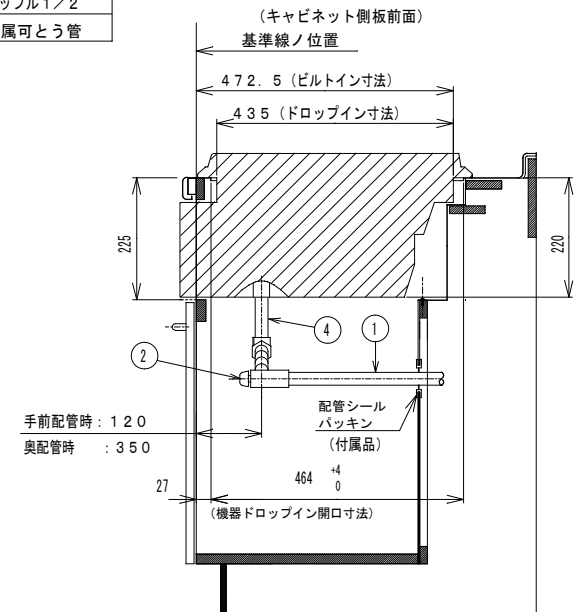

仕様表	
外形寸法 (mm)	高さ800X幅600X奥行650
質量 (kg)	21 (梱包時26kg)
ワークトップの材質	ステンレス
扉の仕上げ	黒又ハ白
底の仕上げ	フッ素コート仕上げ
ガス接続	15A (1/2B) 鋼管または金属可とう管
設置可能対象型式	RSKシリーズ
付属品	取扱説明書 (設置編含む) 配管シールパッキン: 1個 転倒防止固定金具: 2個 木ねじ (L=25:2本, L=10:4本, L=32:4本) 樹脂製プラグ: 4本

No	配管仕様
①	ガス管 1/2"
②	ガス栓 1/2"
③	エルボ 1/2"
④	ニップル 1/2"
⑤	金属可とう管

設置・配管施工例図

リンナイ住宅機器 外観図	名称	システムアップキャビネット		
	型式	UKC-665-B, UKC-665-W		
リンナイ株式会社 名古屋市中川区福佳町2番26号	尺度	1:10		