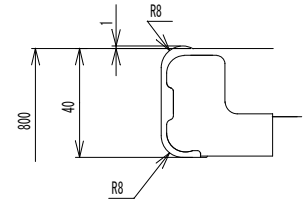

仕様表	
外形寸法 (mm)	高さ800X幅600X奥行650
質量 (kg)	21 (梱包時26kg)
ワークトップの材質	ステンレス
扉の仕上げ	黒又ハ白
底の仕上げ	フッ素コート仕上げ
ガス接続	15A (1/2B) 鋼管または金属可とう管
設置可能対象型式	RSKシリーズ
付属品	取扱説明書 (設置編含む) 配管シールパッキン: 1個 転倒防止固定金具: 2個 木ねじ (L=25:2本, L=10:4本, L=32:4本) 樹脂製プラグ: 4本

No	配管仕様
①	ガス管 1/2"
②	ガス栓 1/2"
③	エルボ 1/2"
④	ニップル 1/2"
⑤	金属可とう管

設置・配管施工例図

リンナイ住宅機器 外観図	名称	システムアップキャビネット		
	型式	UKC-665-B, UKC-665-W		
リンナイ株式会社 名古屋市中川区福佳町2番26号	尺度	1:10		