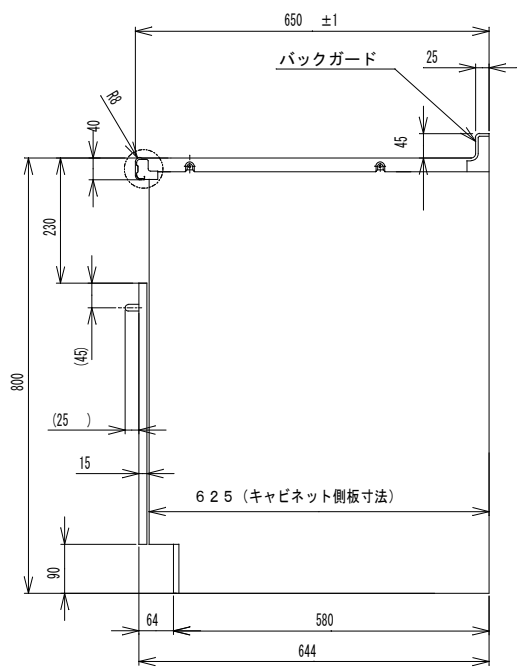

仕様表	
外形寸法 (mm)	高さ800X幅600X奥行650
質量 (kg)	21 (梱包時26kg)
ワークトップの材質	ステンレス
扉の仕上げ	黒又ハ白
底の仕上げ	フッ素コート仕上げ
ガス接続	15A (1/2B) 鋼管または金属可とう管
設置可能対象型式	RSKシリーズ
付属品	取扱説明書 (設置編含む) 配管シールパッキン: 1個 転倒防止固定金具: 2個 木ねじ (L=25:2本, L=10:4本, L=32:4本) 樹脂製プラグ: 4本

No	配管仕様
①	ガス管 1/2"
②	ガス栓 1/2"
③	エルボ 1/2"
④	ニップル 1/2"
⑤	金属可とう管

設置・配管施工例図

リンナイ住宅機器 外観図	名称	システムアップキャビネット		
	型式	UKC-665-B, UKC-665-W		
リンナイ株式会社 名古屋市中川区福佳町2番26号	尺度	1:10		