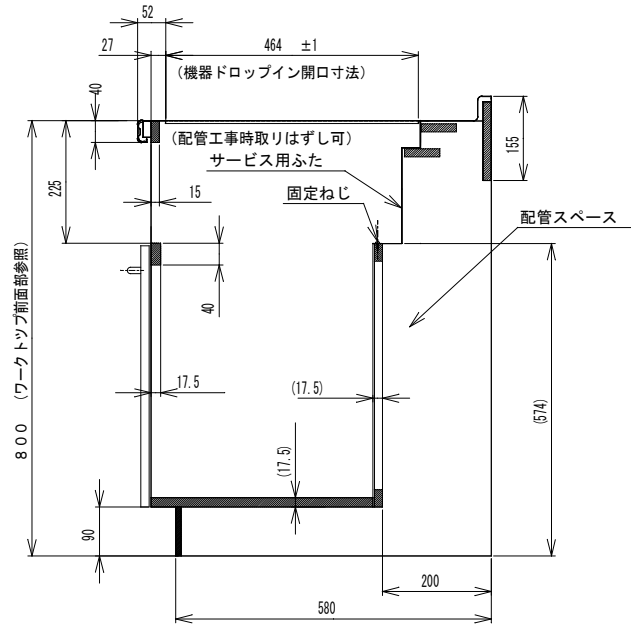

仕様表	
外形寸法 (mm)	高さ800X幅600X奥行650
質量 (kg)	21 (梱包時26kg)
ワークトップの材質	ステンレス
扉の仕上げ	黒又ハ白
底の仕上げ	フッ素コート仕上げ
ガス接続	15A (1/2B) 鋼管または金属可とう管
設置可能対象型式	RSKシリーズ
付属品	取扱説明書 (設置編含む) 配管シールパッキン: 1個 転倒防止固定金具: 2個 木ねじ (L=25:2本, L=10:4本, L=32:4本) 樹脂製プラグ: 4本

No	配管仕様
①	ガス管 1/2"
②	ガス栓 1/2"
③	エルボ 1/2"
④	ニップル 1/2"
⑤	金属可とう管

設置・配管施工例図

リンナイ住宅機器 外観図	名称	システムアップキャビネット		
	型式	UKC-665-B, UKC-665-W		
リンナイ株式会社 名古屋市中川区福佳町2番26号	尺度	1:10		