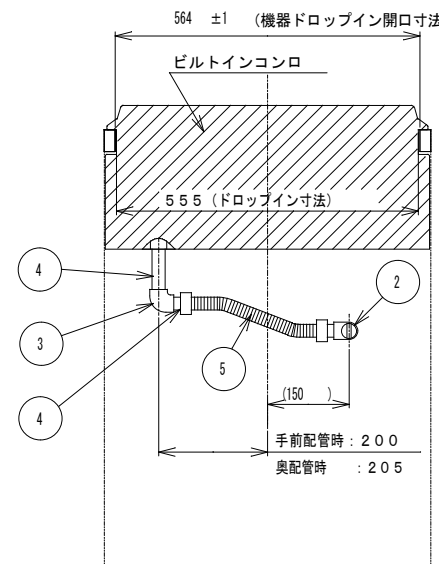

仕様表	
外形寸法 (mm)	高さ800X幅600X奥行650
質量 (kg)	21 (梱包時26kg)
ワークトップの材質	ステンレス
扉の仕上げ	黒又ハ白
底の仕上げ	フッ素コート仕上げ
ガス接続	15A (1/2B) 鋼管または金属可とう管
設置可能対象型式	RSKシリーズ
付属品	取扱説明書 (設置編含む) 配管シールパッキン: 1個 転倒防止固定金具: 2個 木ねじ (L=25:2本, L=10:4本, L=32:4本) 樹脂製プラグ: 4本

No	配管仕様
①	ガス管 1/2"
②	ガス栓 1/2"
③	エルボ 1/2"
④	ニップル 1/2"
⑤	金属可とう管

設置・配管施工例図

リンナイ住宅機器 外観図	名称	システムアップキャビネット		
	型式	UKC-665-B, UKC-665-W		
リンナイ株式会社 名古屋市中川区福佳町2番26号	尺度	1:10		