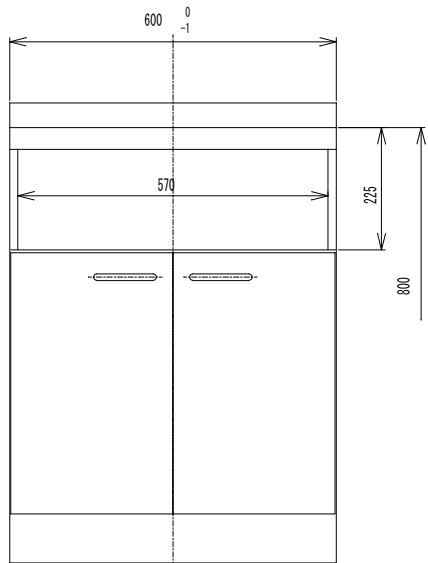

仕様表	
外形寸法 (mm)	高さ800X幅600X奥行650
質量 (kg)	21 (梱包時26kg)
ワークトップの材質	ステンレス
扉の仕上げ	黒又ハ白
底の仕上げ	フッ素コート仕上げ
ガス接続	15A (1/2B) 鋼管または金属可とう管
設置可能対象型式	RSKシリーズ
付属品	取扱説明書 (設置編含む) 配管シールパッキン: 1個 転倒防止固定金具: 2個 木ねじ (L=25:2本, L=10:4本, L=32:4本) 樹脂製プラグ: 4本

No	配管仕様
①	ガス管 1/2"
②	ガス栓 1/2"
③	エルボ 1/2"
④	ニップル 1/2"
⑤	金属可とう管

設置・配管施工例図

リンナイ住宅機器 外観図	名称	システムアップキャビネット		
	型式	UKC-665-B, UKC-665-W		
リンナイ株式会社 名古屋市中川区福佳町2番26号	尺度	1:10		