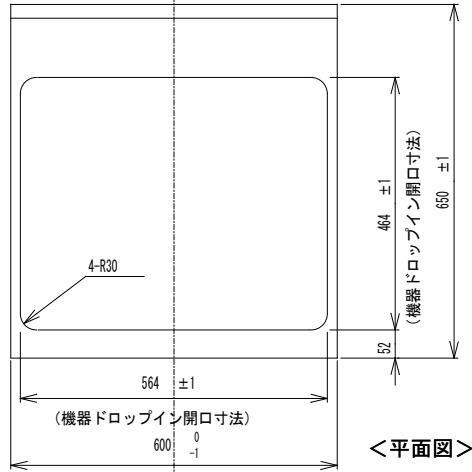

仕様表	
外形寸法 (mm)	高さ800X幅600X奥行650
質量 (kg)	21 (梱包時26kg)
ワークトップの材質	ステンレス
扉の仕上げ	黒又ハ白
底の仕上げ	フッ素コート仕上げ
ガス接続	15A (1/2B) 鋼管または金属可とう管
設置可能対象型式	RSKシリーズ
付属品	取扱説明書 (設置編含む) 配管シールパッキン: 1個 転倒防止固定金具: 2個 木ねじ (L=25:2本, L=10:4本, L=32:4本) 樹脂製プラグ: 4本

No	配管仕様
①	ガス管 1/2"
②	ガス栓 1/2"
③	エルボ 1/2"
④	ニップル 1/2"
⑤	金属可とう管

設置・配管施工例図

リンナイ住宅機器 外観図	名称	システムアップキャビネット		
	型式	UKC-665-B, UKC-665-W		
リンナイ株式会社 名古屋市中川区福佳町2番26号	尺度	1:10		