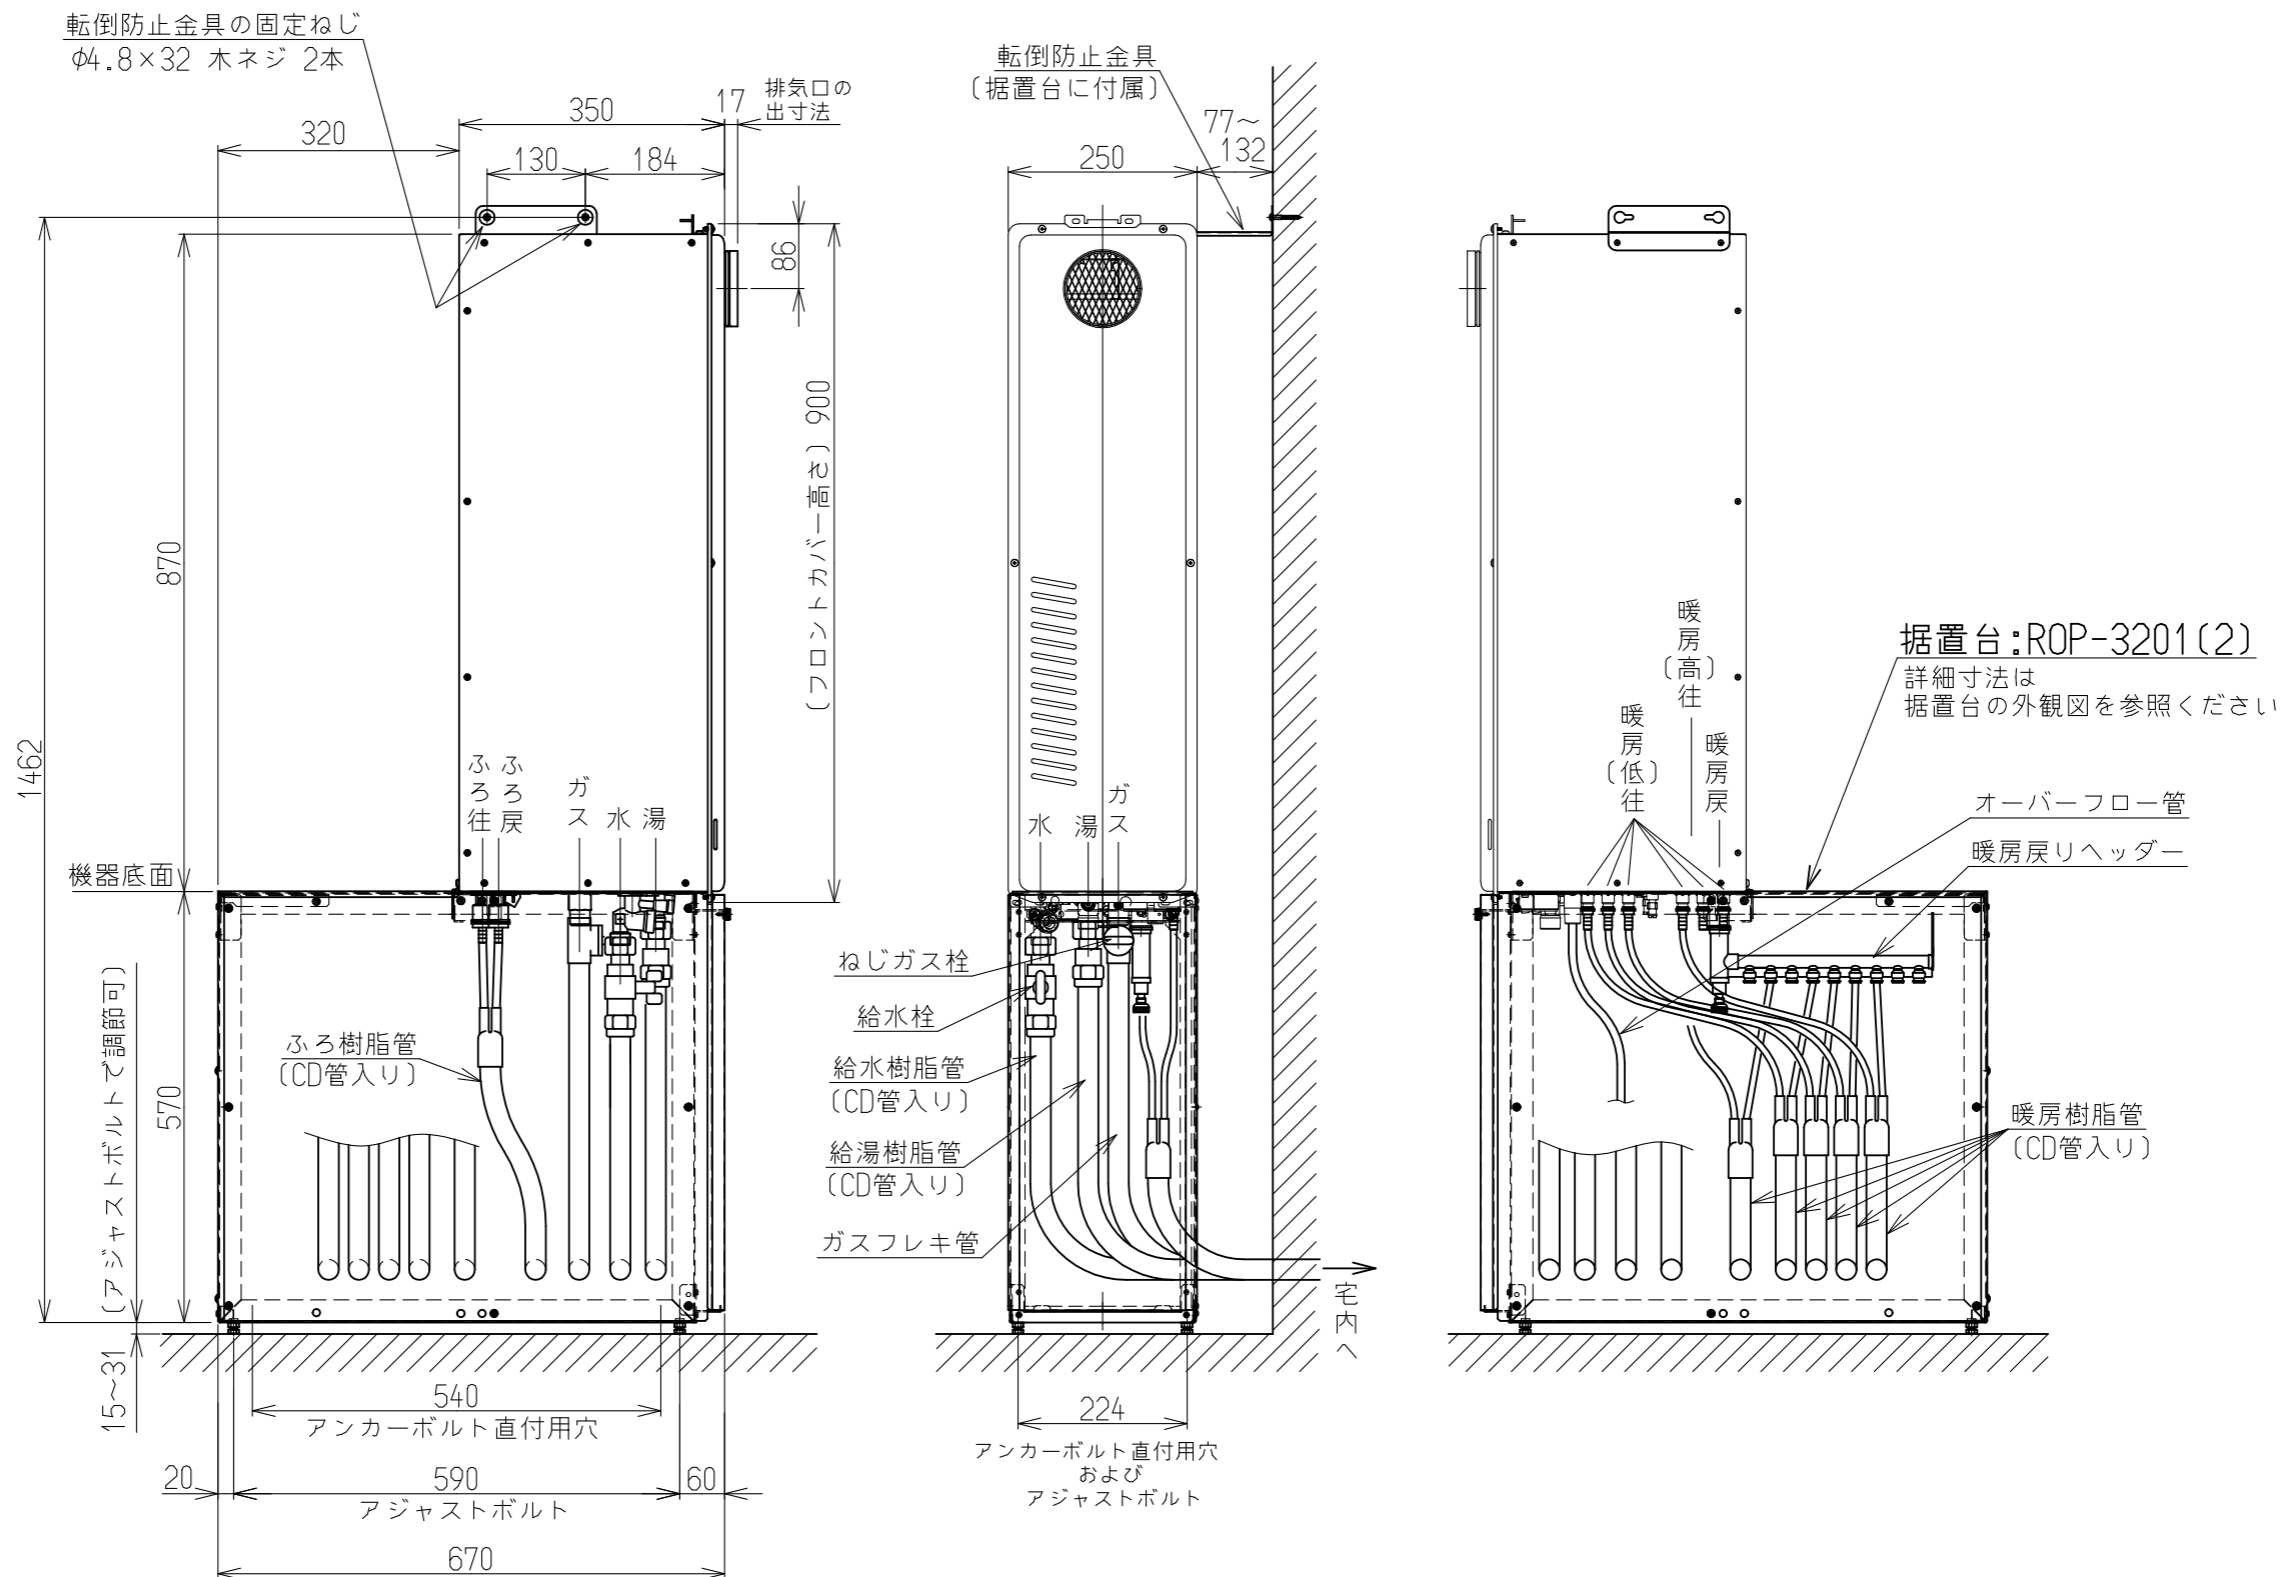

(単位：mm)

屋外据置設置

※機器の接続口の位置寸法は
機器の外形寸法図を参照ください

名称	屋外標準設置図			
型式	RUFH-SA2400AW2-6 RUFH-SA2400SAW2-6			
作成	2018.09.25	尺度	1:10	サイズ A3 リンナイ 株式会社