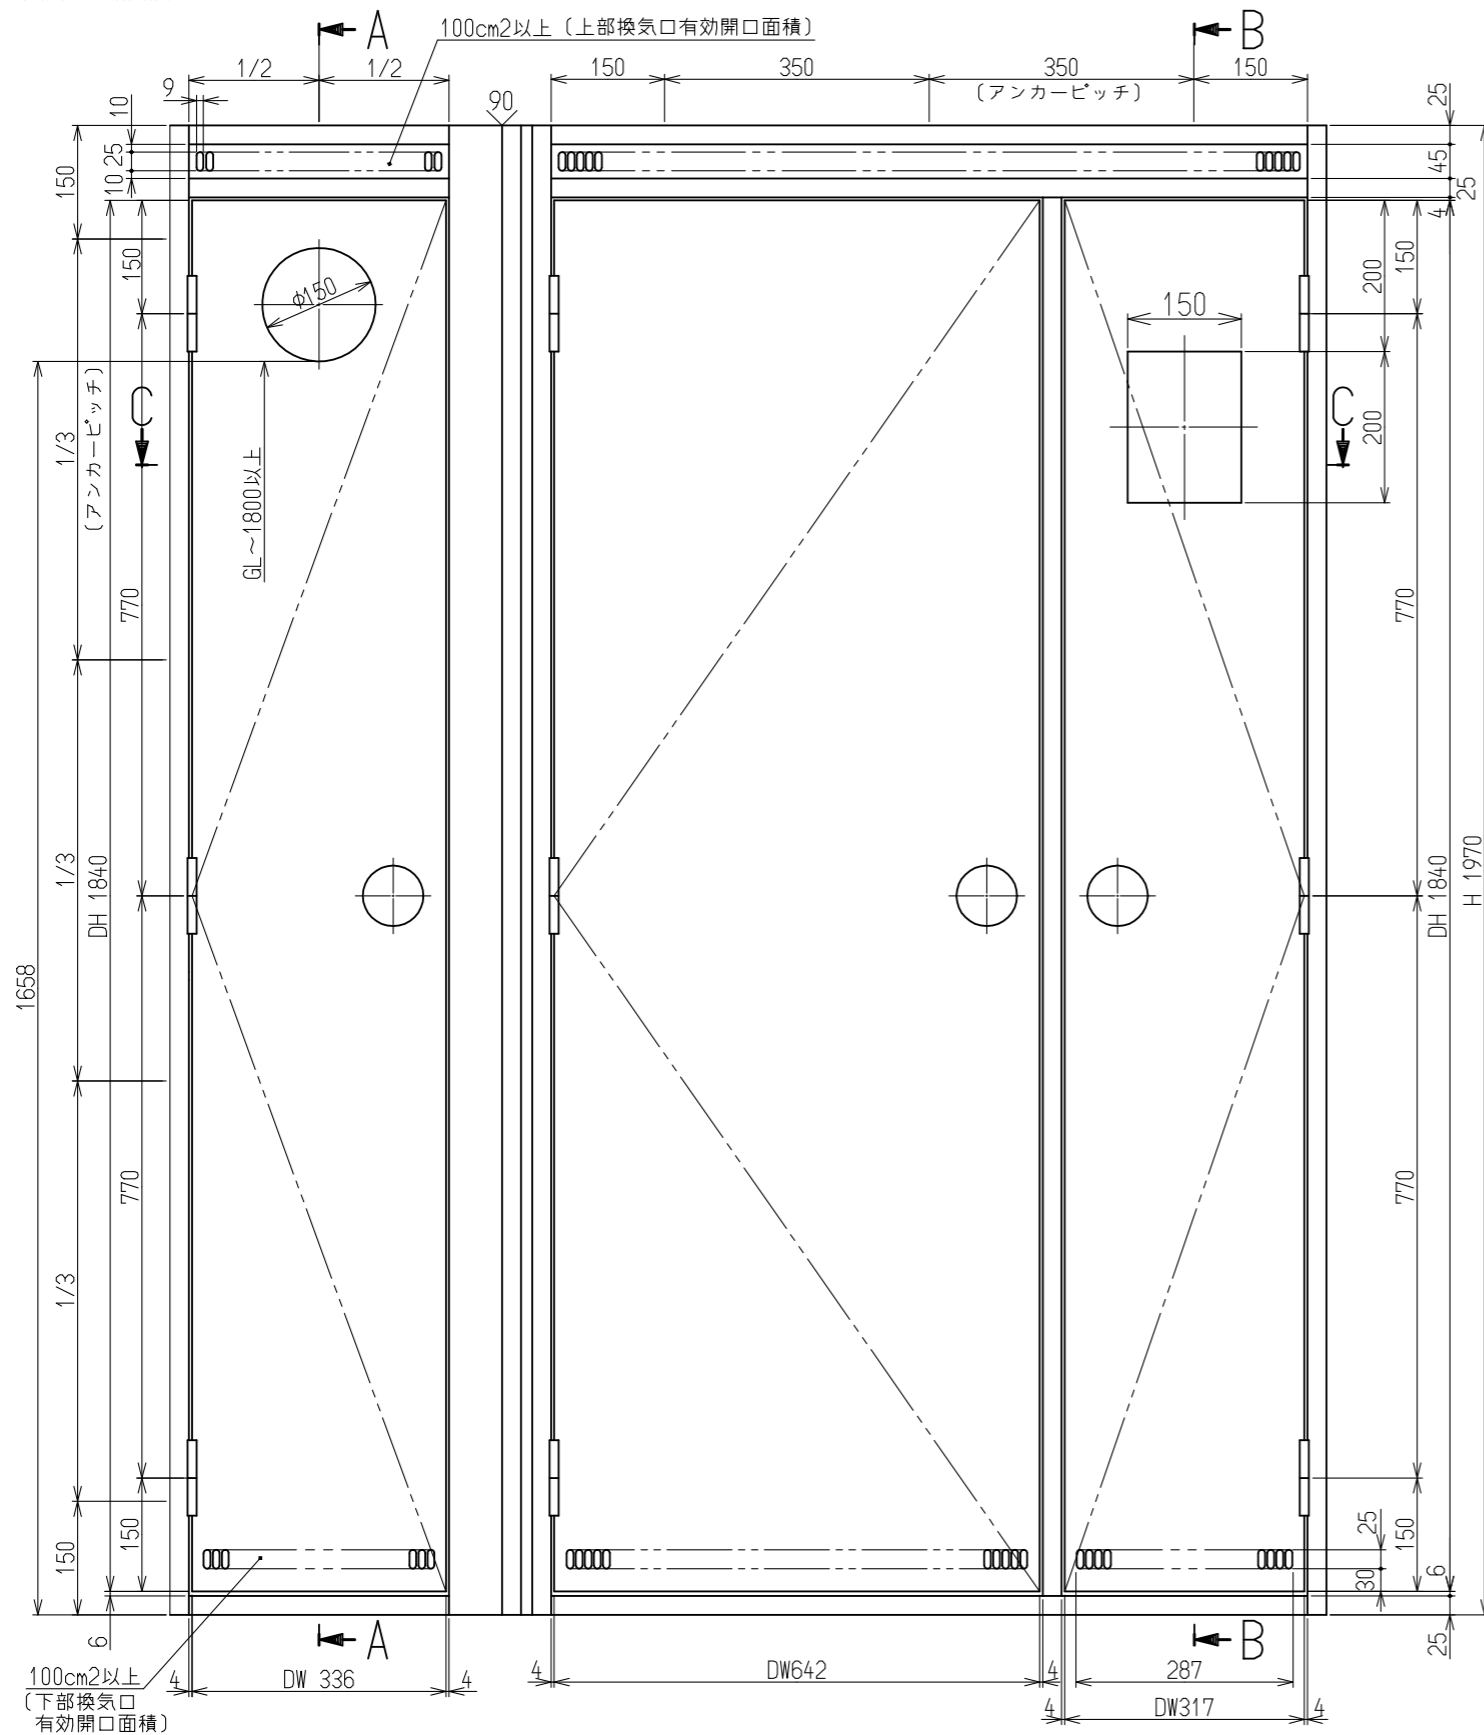

(単位：mm)

注) 本図(1/2ページ)と2/2ページの図を合わせて確認ください

名称	PS金枠寸法図(扉内設置 L型タイプ)1/2ページ			
型式	RUFH-SA2400AT2-6 RUFH-SA2400SAT2-6			
作成	2018.10.01	尺度	1:10	サイズ A3 リンナイ 株式会社