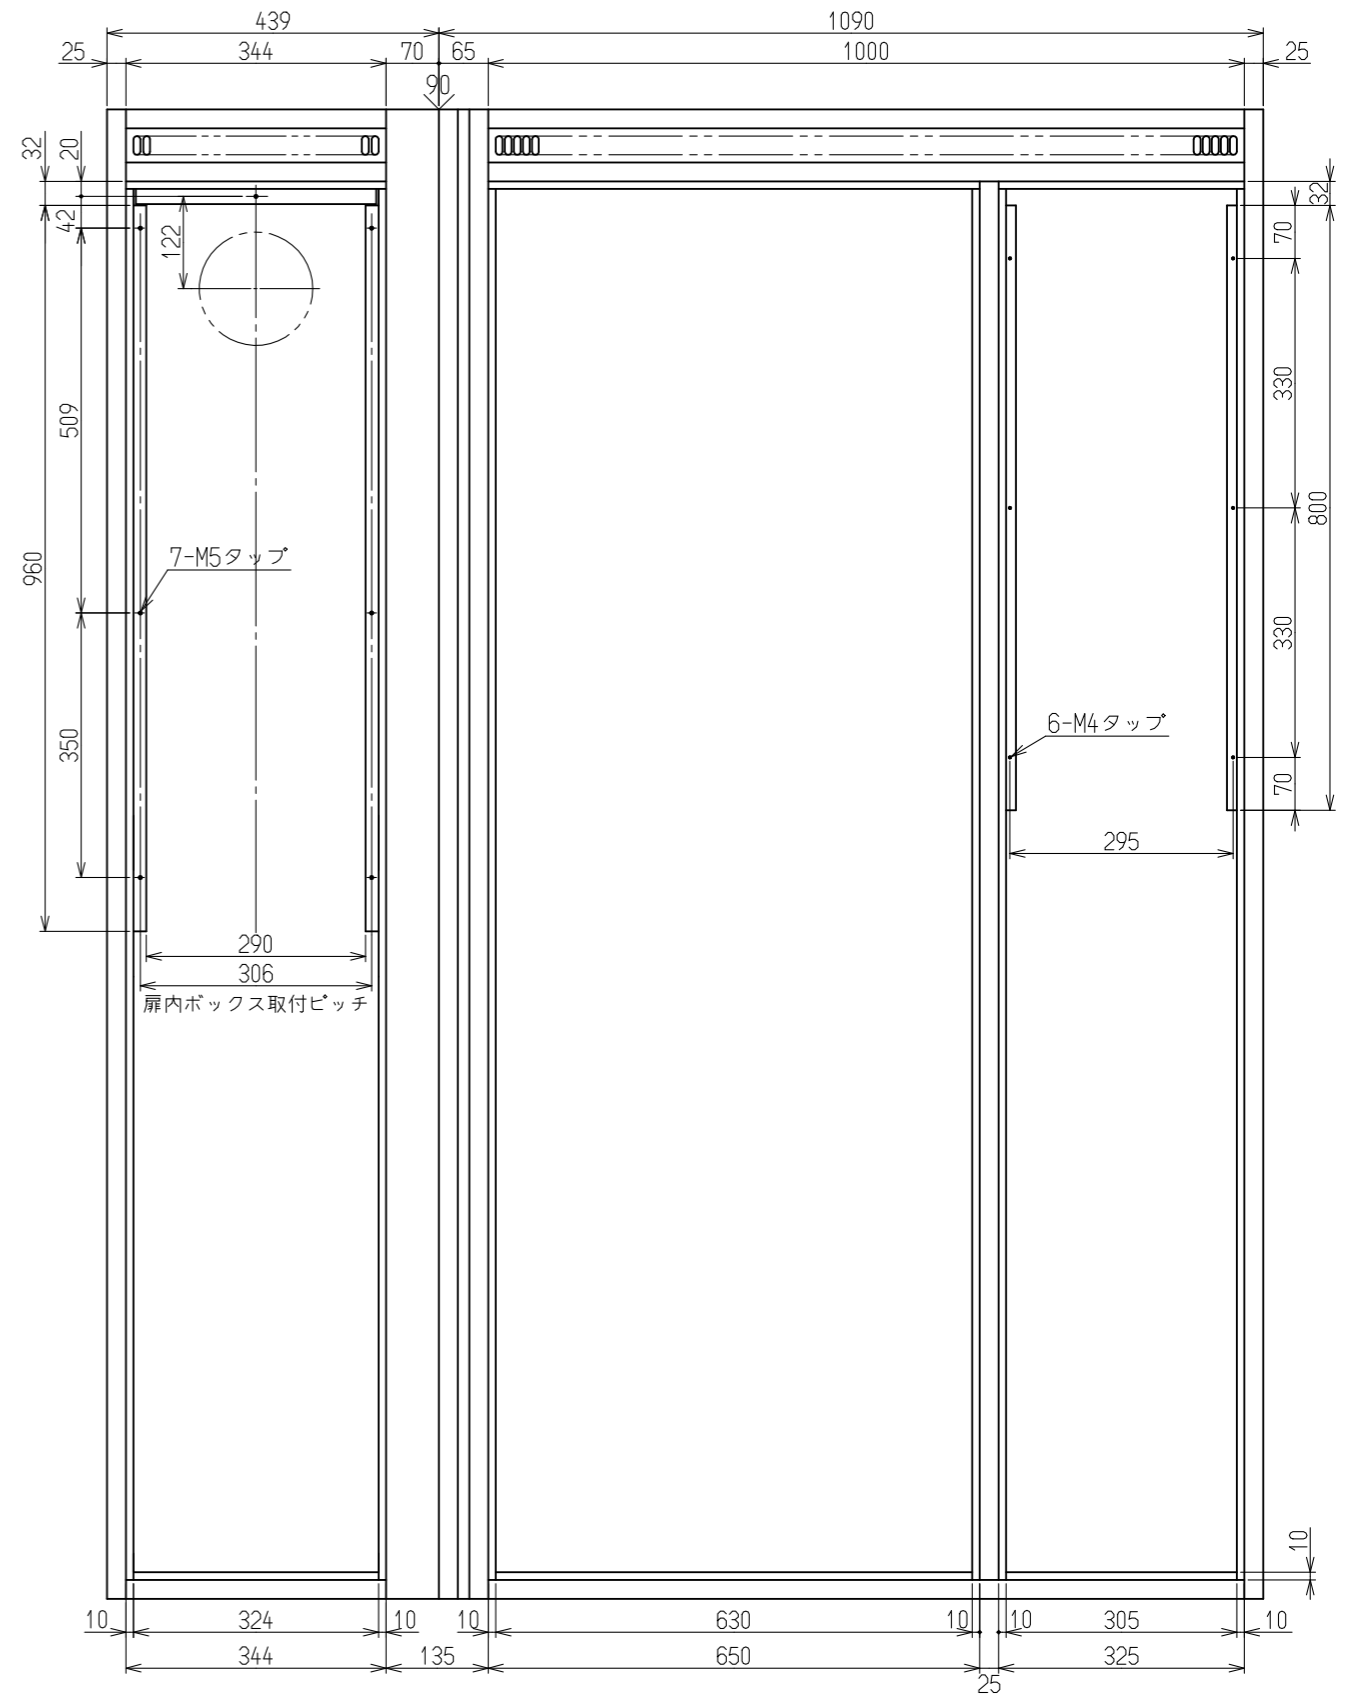

(単位：mm)

注) 本図(1/2ページ)と2/2ページの図を合わせて確認ください

名称	PS金枠寸法図(扉内設置 L型タイプ)1/2ページ			
型式	RUFH-SA2400AT2-6 RUFH-SA2400SAT2-6			
作成	2018.10.01	尺度	1:10	サイズ A3 リンナイ 株式会社