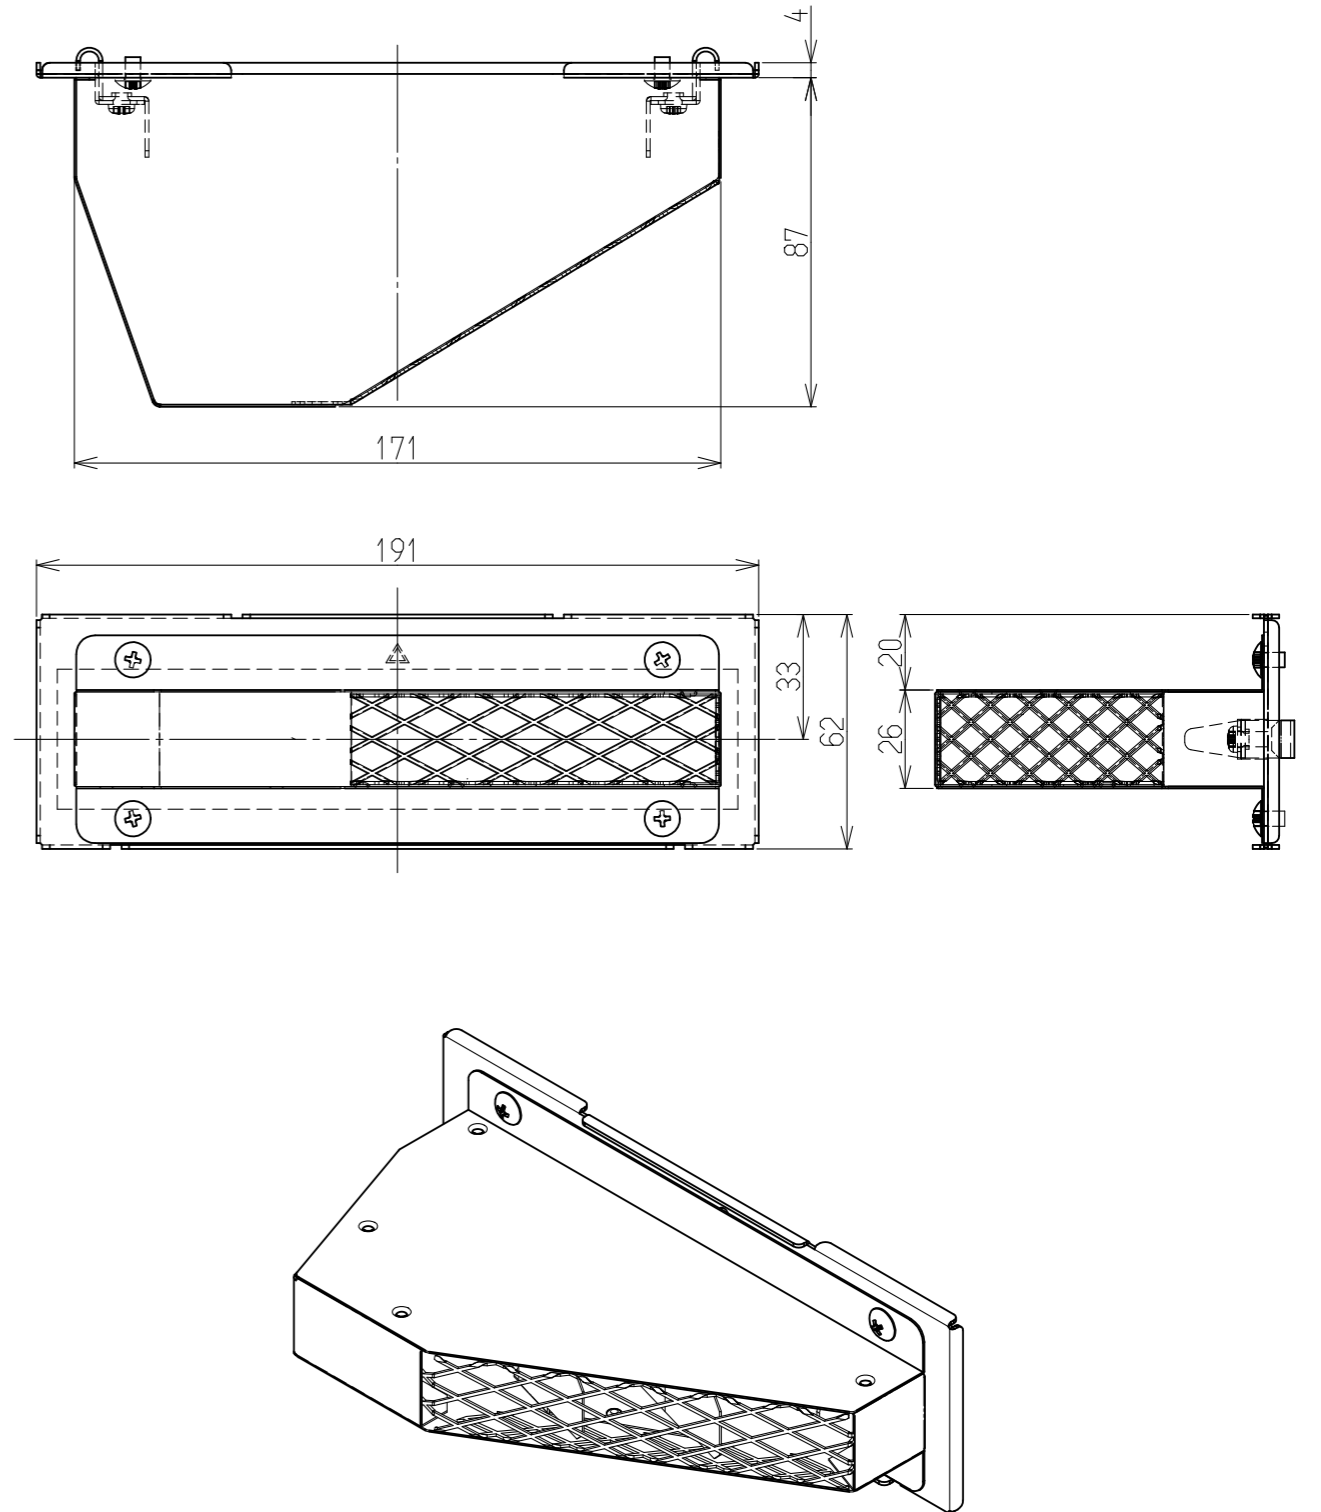

(単位: mm)

設置図(1:5)

仕様

質量(kg)	0.3
材料(外装部)	SUS304
外装色	— (生地色)

名称	外觀図	品名	側方排気アダプタ
型式	ROP-N305(A) (RH-K200W2-1, RH-K200W2-6, RH-KM200W2-1)		
作成	2018.06	尺度	1:2
	サイズ	A3	リンナイ 株式会社