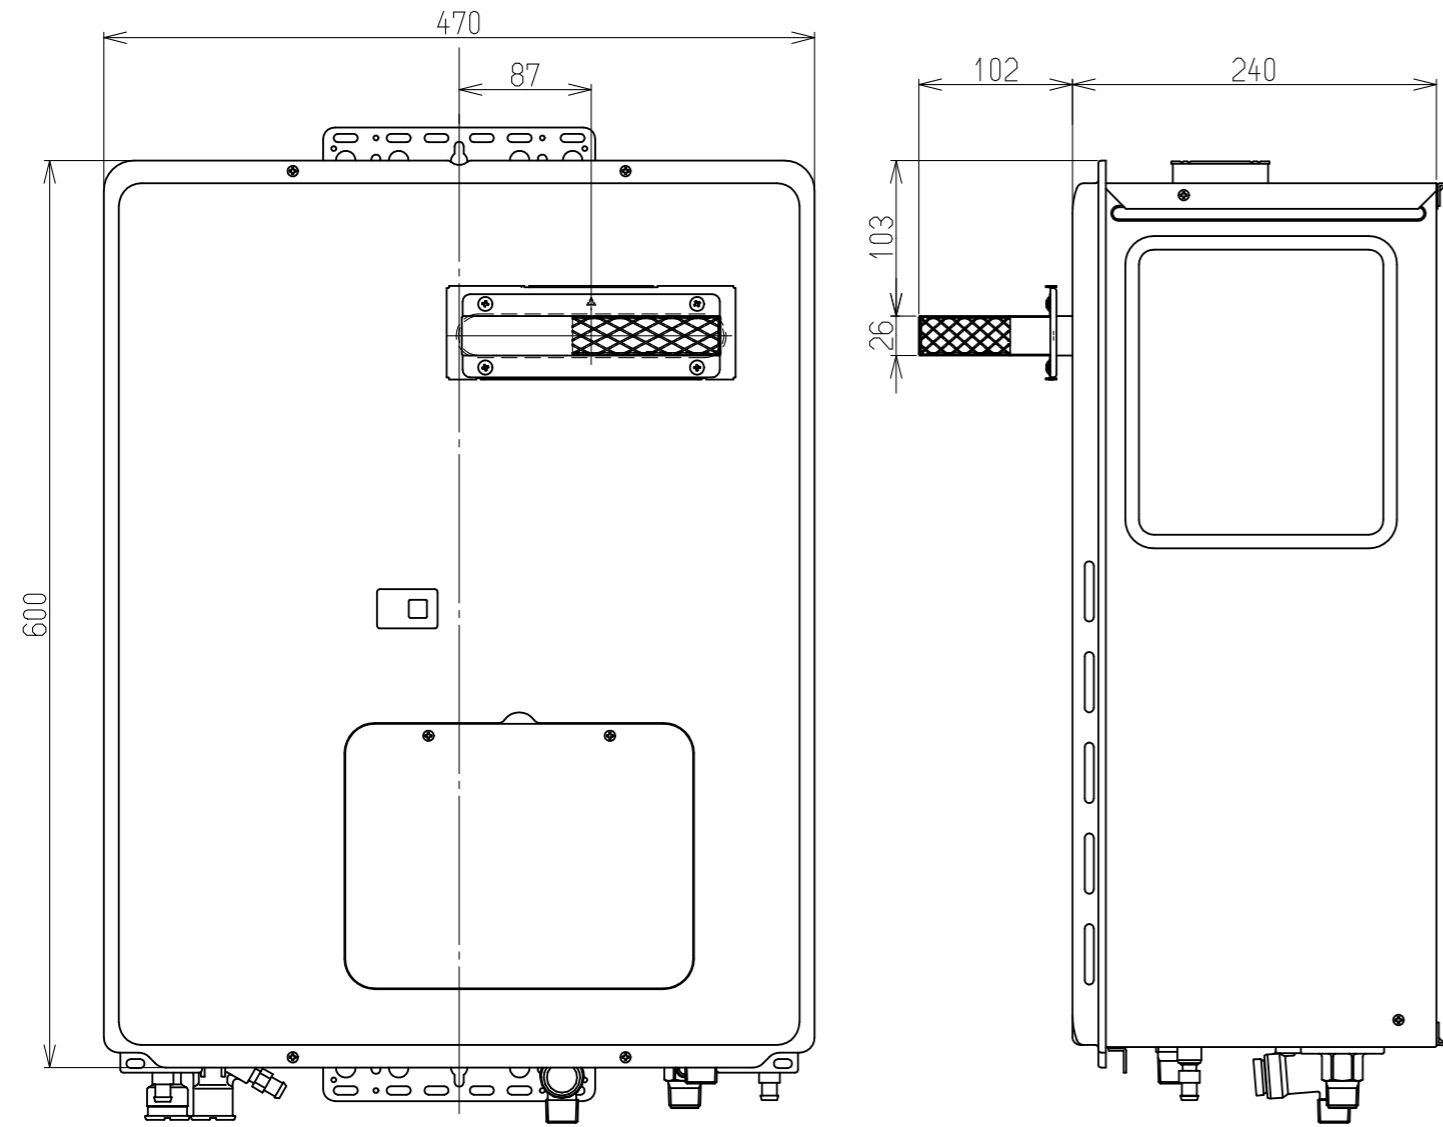

(単位: mm)

設置図(1:5)

仕様

質量(kg)	0.3
材料(外装部)	SUS304
外装色	— (生地色)

名称	外觀図	品名	側方排気アダプタ
型式	ROP-N305(A) (RH-K200W2-1, RH-K200W2-6, RH-KM200W2-1)		
作成	2018.06	尺度	1:2
	サイズ	A3	リンナイ 株式会社