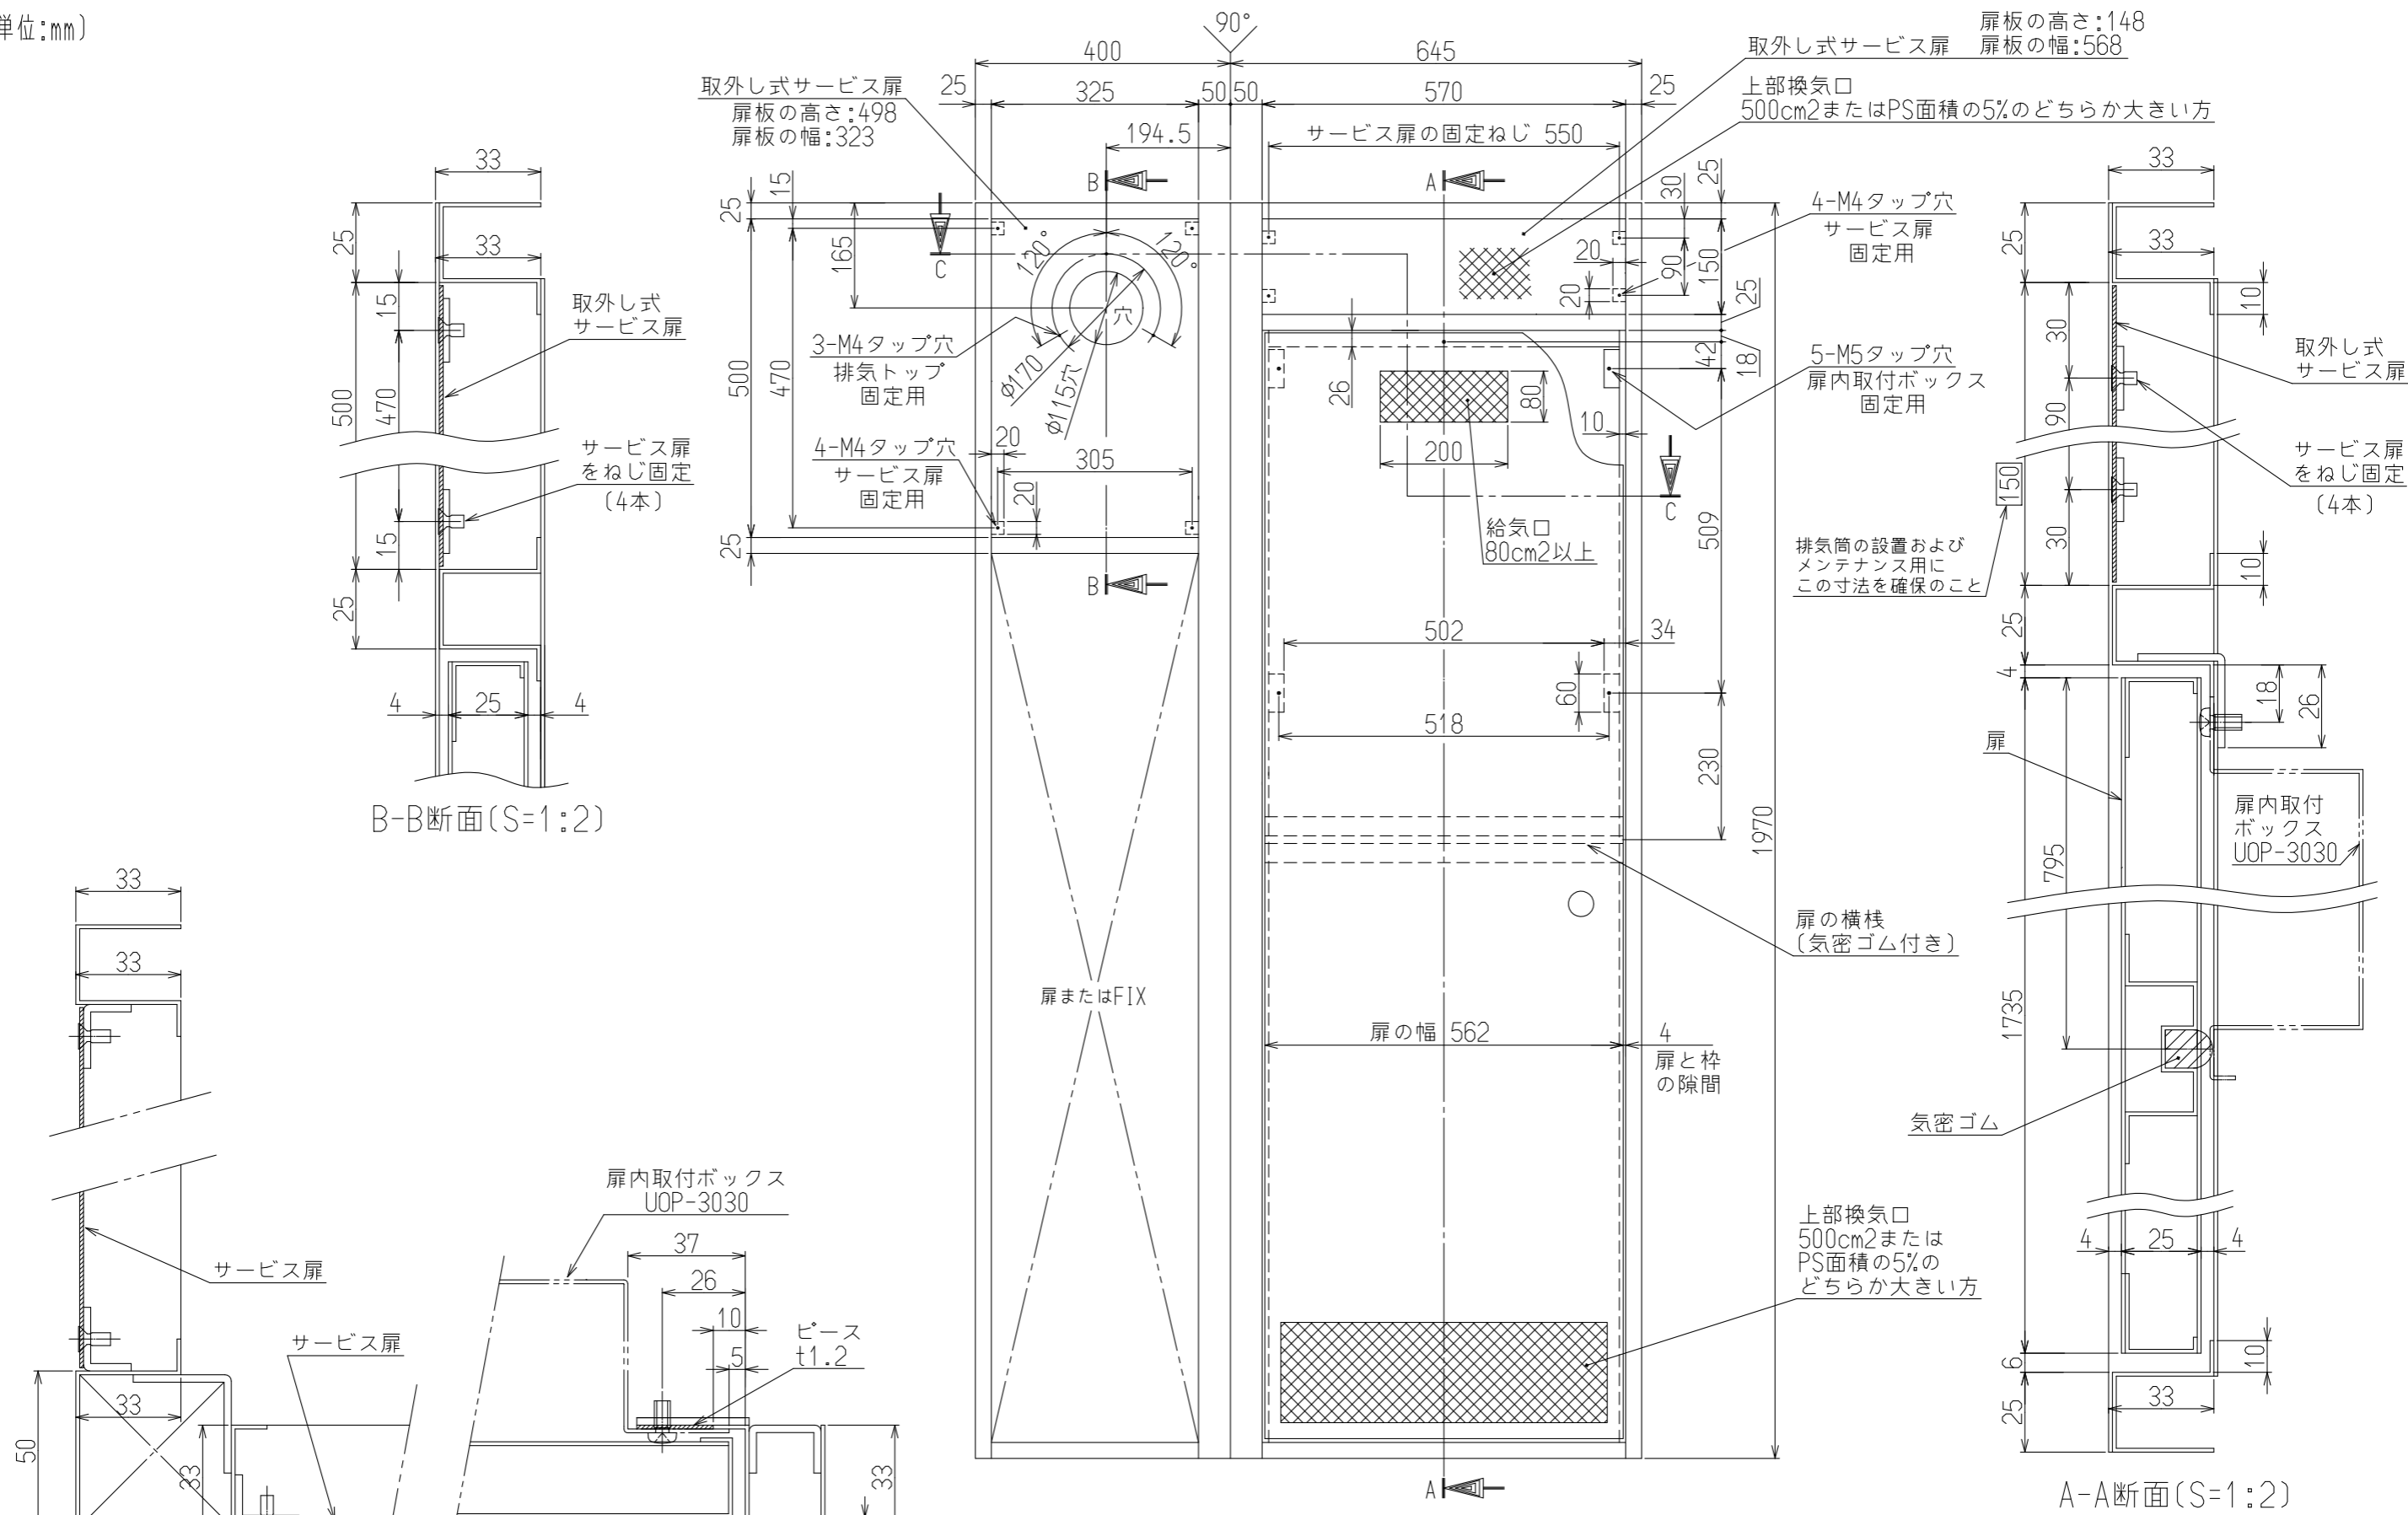

(単位:mm)

名称	PS金枠寸法図(扉内設置)(Lタイプ)		
型式	RUFH-E2406AU2-6 RUFH-E2406SAU2-6	RUFH-EP2406AU2-6 RUFH-EP2406SAU2-6	RUFH-TE2406AU2-6 RUFH-TE2406SAU2-6
作成	2019.07	尺度1:10	サイズ A3 リンナイ株式会社