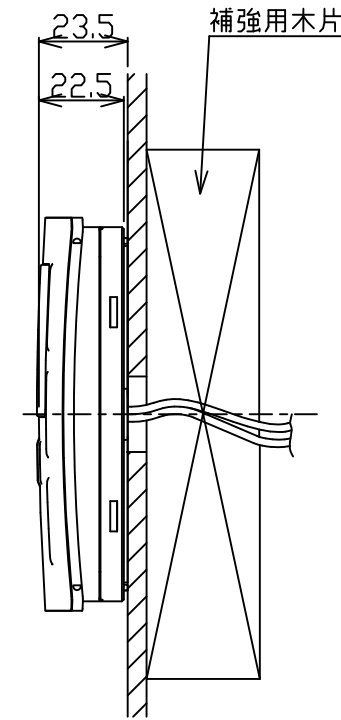

ユニットバス・システムバスの場合

壁貫通設置の場合 (BC-KT-3使用)

BC-KT-3 (壁押えカバーと壁厚調節パイプ) は別売です。

■この浴室リモコンは台所リモコンMC-100VC(A)と組み合わせて設置することでインターホン機能を使用できます。

名称	外觀図	品名	浴室リモコン
型式	BC-100VC(A)		
作成	2011. 9	尺度	1/2サイズ A3
㊿㊿㊿ 株式会社			