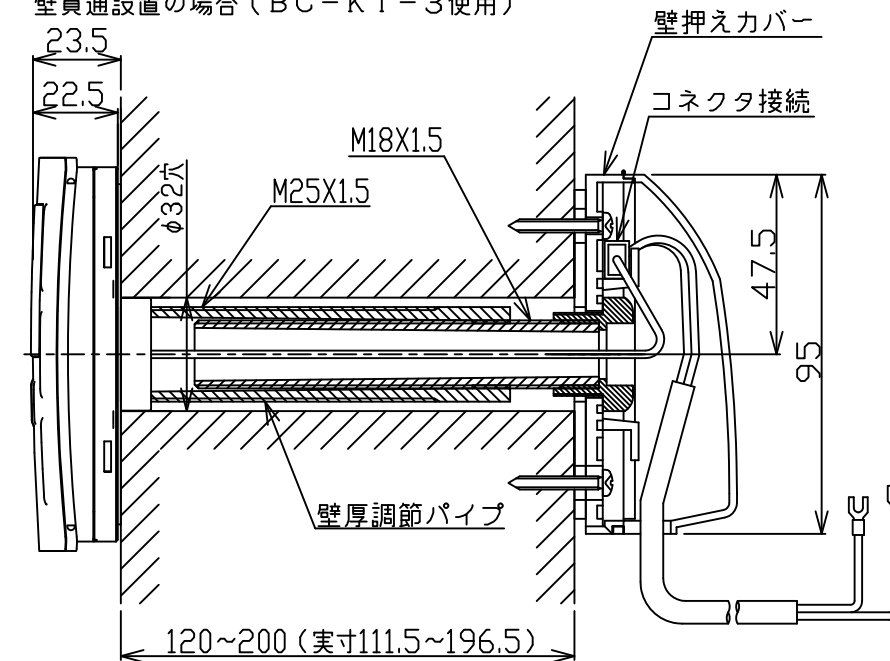

ユニットバス・システムバスの場合

壁貫通設置の場合 (BC-KT-3使用)

BC-KT-3 (壁押えカバーと壁厚調節パイプ) は別売です。

■この浴室リモコンは台所リモコンMC-100VC(A)と組み合わせて設置することでインターホン機能を使用できます。

名称	外觀図	品名	浴室リモコン
型式	BC-100VC(A)		
作成	2011. 9	尺度	1/2サイズ A3
㊿㊿㊿ 株式会社			