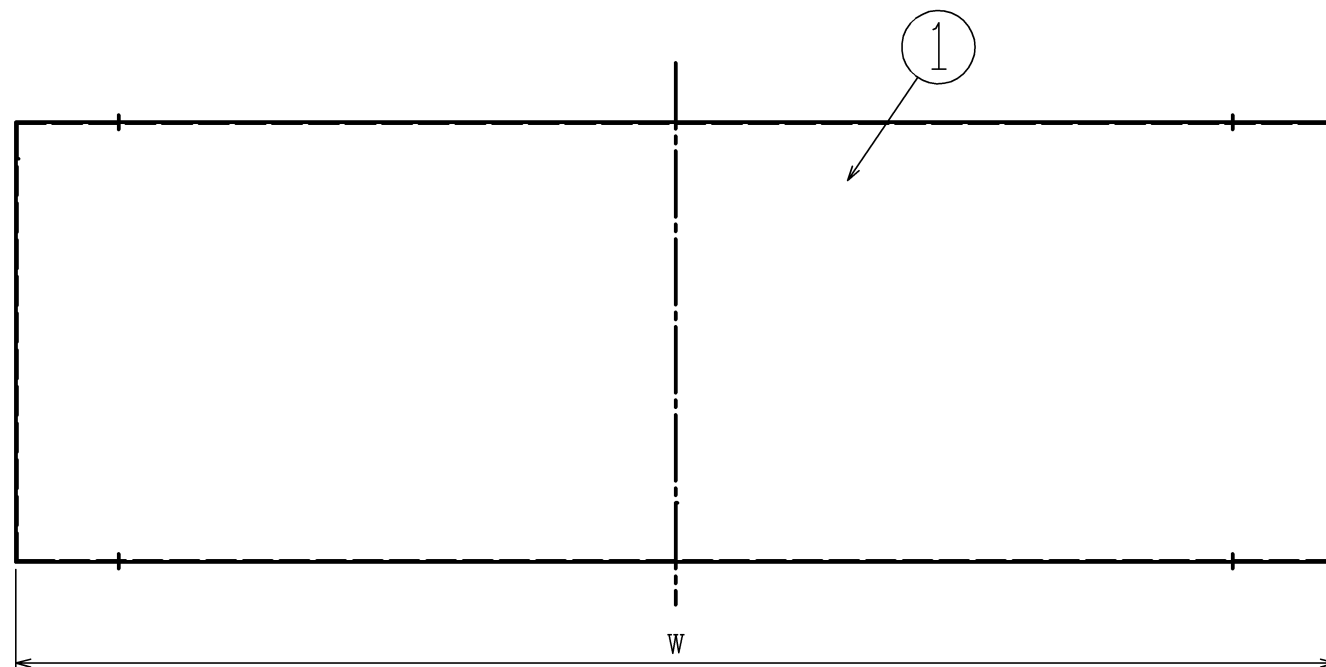

□構成表

| 番号 | 部品名 | 材質 | 数量 | 備考 |
|----|-----|---------|----|-------|
| 1 | 前幕板 | 亜鉛めっき鋼板 | 1 | 特注施工要 |

| 品番 | 品名コード | | | W寸法 (mm) | H寸法 (mm) |
|--------|----------|----------|----------|-------------|-------------|
| | ブラック | シルバー | ホワイト | | |
| FP0742 | FP0742BA | FP0742SI | FP0742WH | 600 | 100 |
| FP0743 | FP0743BA | FP0743SI | FP0743WH | 600 | 200 |
| FP0744 | FP0744BA | FP0744SI | FP0744WH | 600 | 300 |
| FP0745 | FP0745BA | FP0745SI | FP0745WH | 600 | 400 |
| FP0746 | FP0746BA | FP0746SI | FP0746WH | 600 | 500 |
| FP0747 | FP0747BA | FP0747SI | FP0747WH | 750 | 100 |
| FP0748 | FP0748BA | FP0748SI | FP0748WH | 750 | 200 |
| FP0749 | FP0749BA | FP0749SI | FP0749WH | 750 | 300 |
| FP0750 | FP0750BA | FP0750SI | FP0750WH | 750 | 400 |
| FP0751 | FP0751BA | FP0751SI | FP0751WH | 750 | 500 |
| FP0752 | FP0752BA | FP0752SI | FP0752WH | 900 | 100 |
| FP0753 | FP0753BA | FP0753SI | FP0753WH | 900 | 200 |
| FP0754 | FP0754BA | FP0754SI | FP0754WH | 900 | 300 |
| FP0755 | FP0755BA | FP0755SI | FP0755WH | 900 | 400 |
| FP0756 | FP0756BA | FP0756SI | FP0756WH | 900 | 500 |