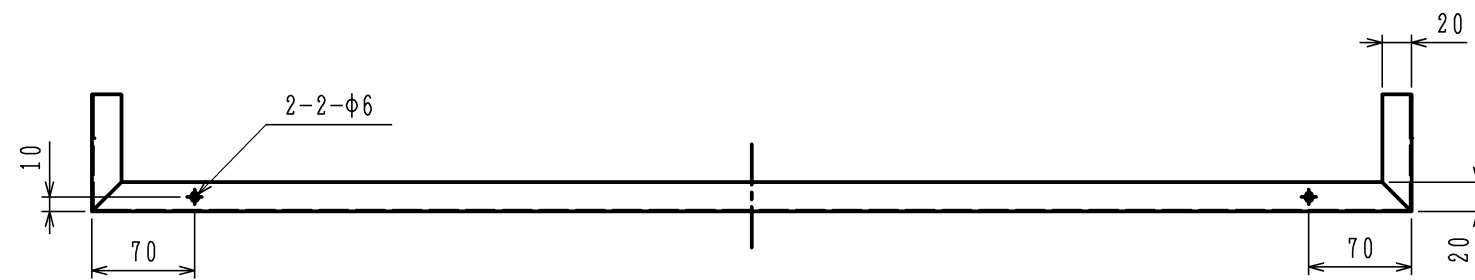

□構成表

| 番号 | 部品名 | 材質 | 数量 | 備考 |
|----|-----|---------|----|-------|
| 1 | 前幕板 | 亜鉛めっき鋼板 | 1 | 特注施工要 |

| 品番 | 品名コード | | | W寸法 (mm) | H寸法 (mm) |
|--------|----------|----------|----------|-------------|-------------|
| | ブラック | シルバー | ホワイト | | |
| FP0742 | FP0742BA | FP0742SI | FP0742WH | 600 | 100 |
| FP0743 | FP0743BA | FP0743SI | FP0743WH | 600 | 200 |
| FP0744 | FP0744BA | FP0744SI | FP0744WH | 600 | 300 |
| FP0745 | FP0745BA | FP0745SI | FP0745WH | 600 | 400 |
| FP0746 | FP0746BA | FP0746SI | FP0746WH | 600 | 500 |
| FP0747 | FP0747BA | FP0747SI | FP0747WH | 750 | 100 |
| FP0748 | FP0748BA | FP0748SI | FP0748WH | 750 | 200 |
| FP0749 | FP0749BA | FP0749SI | FP0749WH | 750 | 300 |
| FP0750 | FP0750BA | FP0750SI | FP0750WH | 750 | 400 |
| FP0751 | FP0751BA | FP0751SI | FP0751WH | 750 | 500 |
| FP0752 | FP0752BA | FP0752SI | FP0752WH | 900 | 100 |
| FP0753 | FP0753BA | FP0753SI | FP0753WH | 900 | 200 |
| FP0754 | FP0754BA | FP0754SI | FP0754WH | 900 | 300 |
| FP0755 | FP0755BA | FP0755SI | FP0755WH | 900 | 400 |
| FP0756 | FP0756BA | FP0756SI | FP0756WH | 900 | 500 |

付属品

幕板押え金具セット

幕板押え金具 (2個)
M4×20ねじ (4本)
平ワッシャー (4個)

| | | | |
|----|---------|-----|---------------|
| 品名 | 前幕板 | コード | FP0742~FP0756 |
| 日付 | 10.11.5 | 尺度 | — |
| | | 図番 | HM-B31565 |

株式会社ハーマン