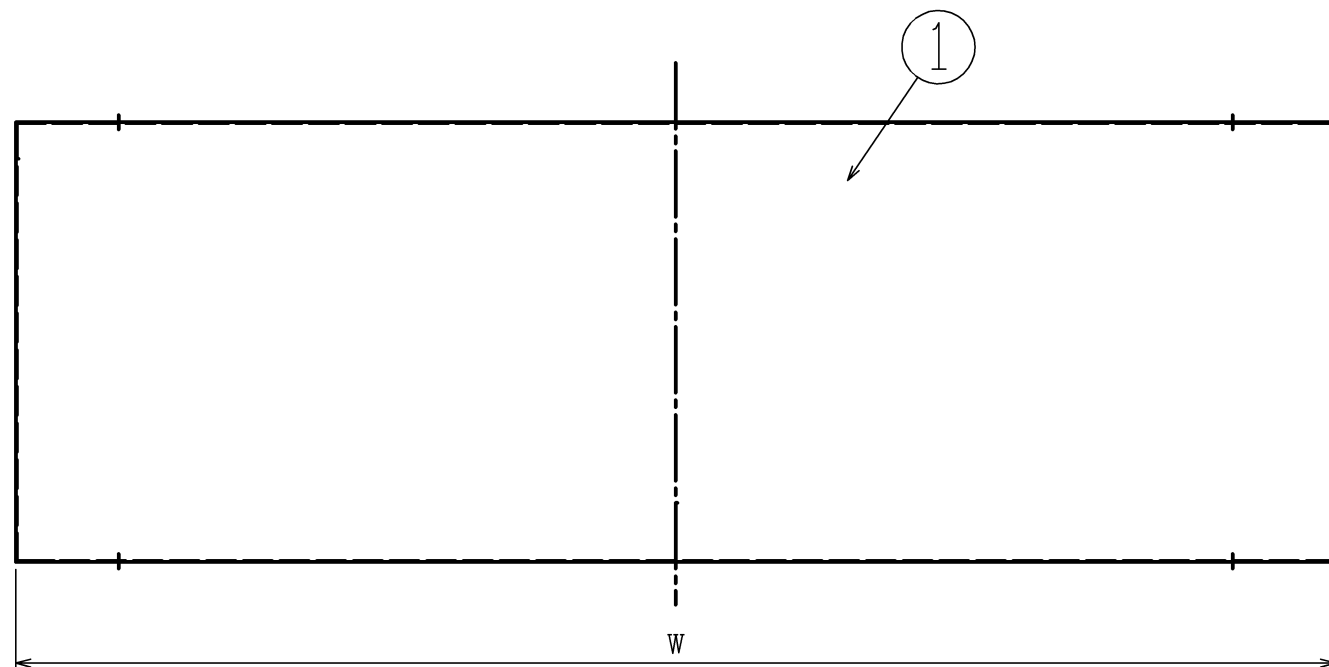

□構成表

| 番号 | 部品名 | 材質 | 数量 | 備考 |
|----|-----|---------|----|-------|
| 1 | 前幕板 | 亜鉛めっき鋼板 | 1 | 特注施工要 |

| 品番 | 品名コード | | | W寸法 (mm) | H寸法 (mm) |
|--------|----------|----------|----------|-------------|-------------|
| | ブラック | シルバー | ホワイト | | |
| FP0742 | FP0742BA | FP0742SI | FP0742WH | 600 | 100 |
| FP0743 | FP0743BA | FP0743SI | FP0743WH | 600 | 200 |
| FP0744 | FP0744BA | FP0744SI | FP0744WH | 600 | 300 |
| FP0745 | FP0745BA | FP0745SI | FP0745WH | 600 | 400 |
| FP0746 | FP0746BA | FP0746SI | FP0746WH | 600 | 500 |
| FP0747 | FP0747BA | FP0747SI | FP0747WH | 750 | 100 |
| FP0748 | FP0748BA | FP0748SI | FP0748WH | 750 | 200 |
| FP0749 | FP0749BA | FP0749SI | FP0749WH | 750 | 300 |
| FP0750 | FP0750BA | FP0750SI | FP0750WH | 750 | 400 |
| FP0751 | FP0751BA | FP0751SI | FP0751WH | 750 | 500 |
| FP0752 | FP0752BA | FP0752SI | FP0752WH | 900 | 100 |
| FP0753 | FP0753BA | FP0753SI | FP0753WH | 900 | 200 |
| FP0754 | FP0754BA | FP0754SI | FP0754WH | 900 | 300 |
| FP0755 | FP0755BA | FP0755SI | FP0755WH | 900 | 400 |
| FP0756 | FP0756BA | FP0756SI | FP0756WH | 900 | 500 |