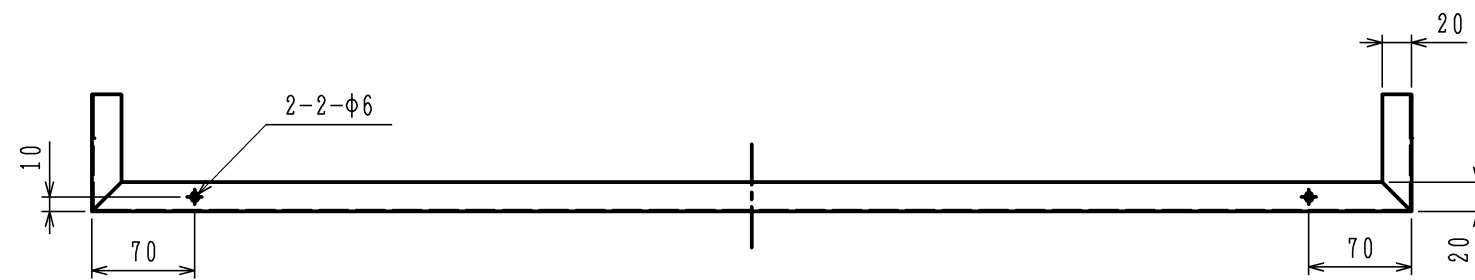

□構成表

| 番号 | 部品名 | 材質 | 数量 | 備考 |
|----|-----|---------|----|-------|
| 1 | 前幕板 | 亜鉛めっき鋼板 | 1 | 特注施工要 |

| 品番 | 品名コード | | | W寸法 (mm) | H寸法 (mm) |
|--------|----------|----------|----------|-------------|-------------|
| | ブラック | シルバー | ホワイト | | |
| FP0742 | FP0742BA | FP0742SI | FP0742WH | 600 | 100 |
| FP0743 | FP0743BA | FP0743SI | FP0743WH | 600 | 200 |
| FP0744 | FP0744BA | FP0744SI | FP0744WH | 600 | 300 |
| FP0745 | FP0745BA | FP0745SI | FP0745WH | 600 | 400 |
| FP0746 | FP0746BA | FP0746SI | FP0746WH | 600 | 500 |
| FP0747 | FP0747BA | FP0747SI | FP0747WH | 750 | 100 |
| FP0748 | FP0748BA | FP0748SI | FP0748WH | 750 | 200 |
| FP0749 | FP0749BA | FP0749SI | FP0749WH | 750 | 300 |
| FP0750 | FP0750BA | FP0750SI | FP0750WH | 750 | 400 |
| FP0751 | FP0751BA | FP0751SI | FP0751WH | 750 | 500 |
| FP0752 | FP0752BA | FP0752SI | FP0752WH | 900 | 100 |
| FP0753 | FP0753BA | FP0753SI | FP0753WH | 900 | 200 |
| FP0754 | FP0754BA | FP0754SI | FP0754WH | 900 | 300 |
| FP0755 | FP0755BA | FP0755SI | FP0755WH | 900 | 400 |
| FP0756 | FP0756BA | FP0756SI | FP0756WH | 900 | 500 |

付属品

幕板押え金具セット

幕板押え金具 (2個)
M4×20ねじ (4本)
平ワッシャー (4個)

| | | | |
|----------|---------|-----|---------------|
| 品名 | 前幕板 | コード | FP0742~FP0756 |
| 日付 | 10.11.5 | 尺度 | — |
| | | 図番 | HM-B31565 |
| 株式会社ハーマン | | | |