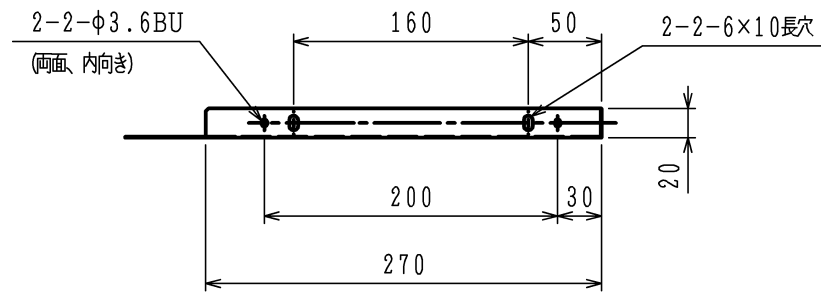

□構成表

番号	部品名	材質	数量	備考
1	横幕板	亜鉛めっき鋼板	1	特注品付塗装

品番	品名コード			H寸法 (mm)
	ブラック	シルバー	ホワイト	
FP0757	FP0757BA	FP0757SI	FP0757WH	100
FP0758	FP0758BA	FP0758SI	FP0758WH	200
FP0759	FP0759BA	FP0759SI	FP0759WH	300
FP0760	FP0760BA	FP0760SI	FP0760WH	400
FP0761	FP0761BA	FP0761SI	FP0761WH	500