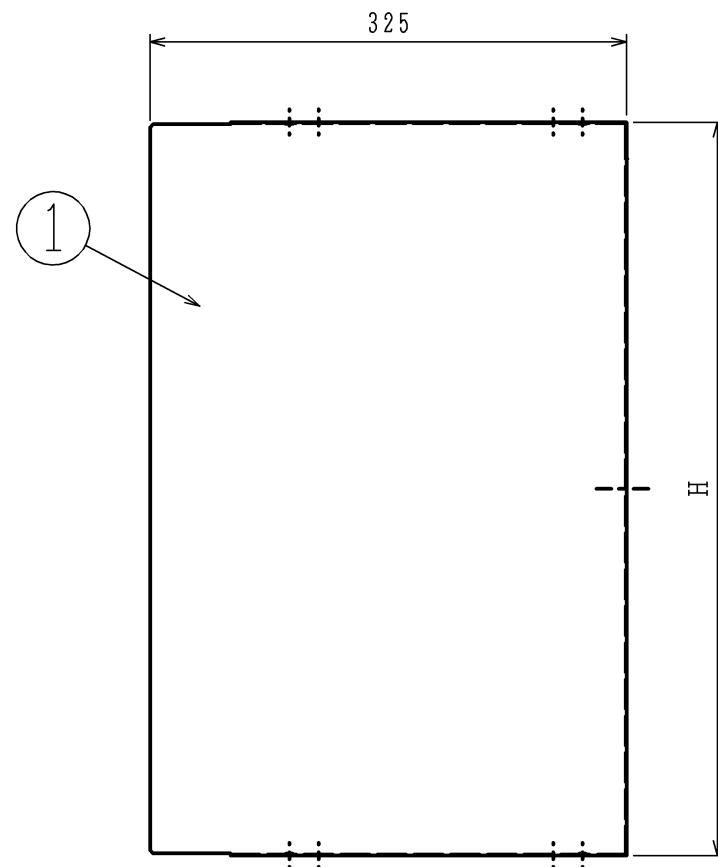

□構成表

番号	部品名	材質	数量	備考
1	横幕板	亜鉛めっき鋼板	1	特注品付塗装

品番	品名コード			H寸法 (mm)
	ブラック	シルバー	ホワイト	
FP0757	FP0757BA	FP0757SI	FP0757WH	100
FP0758	FP0758BA	FP0758SI	FP0758WH	200
FP0759	FP0759BA	FP0759SI	FP0759WH	300
FP0760	FP0760BA	FP0760SI	FP0760WH	400
FP0761	FP0761BA	FP0761SI	FP0761WH	500

付属品

品名	横幕板	コード	FP0757~FP0761
日付	10.11.5	尺度	—//—
		図番	HM-B31566
株式会社ハーマン			