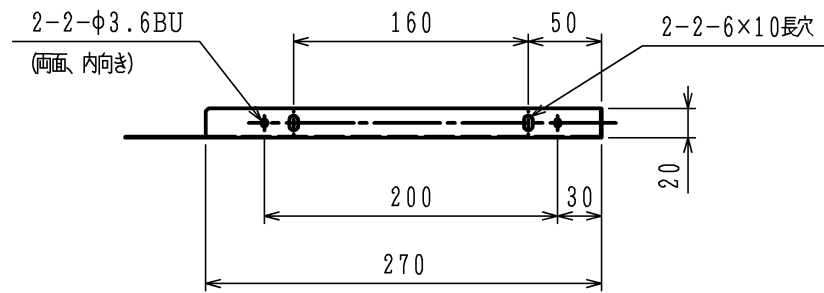

□構成表

番号	部品名	材質	数量	備考
1	横幕板	亜鉛めっき鋼板	1	特注品付塗装

品番	品名コード			H寸法 (mm)
	ブラック	シルバー	ホワイト	
FP0757	FP0757BA	FP0757SI	FP0757WH	100
FP0758	FP0758BA	FP0758SI	FP0758WH	200
FP0759	FP0759BA	FP0759SI	FP0759WH	300
FP0760	FP0760BA	FP0760SI	FP0760WH	400
FP0761	FP0761BA	FP0761SI	FP0761WH	500