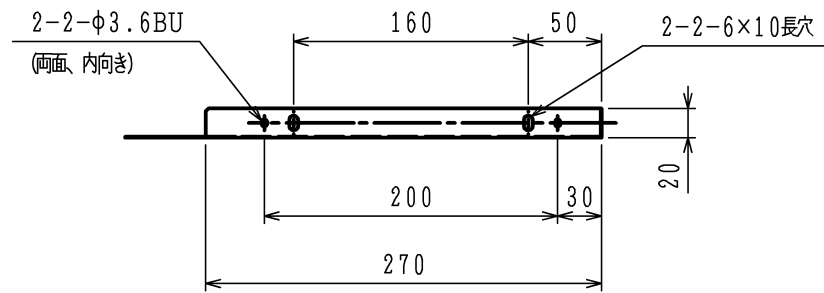

□構成表

番号	部品名	材質	数量	備考
1	横幕板	亜鉛めっき鋼板	1	特注品付塗装

品番	品名コード			寸法 (mm)
	ブラック	シルバー	ホワイト	
FP0757	FP0757BA	FP0757SI	FP0757WH	100
FP0758	FP0758BA	FP0758SI	FP0758WH	200
FP0759	FP0759BA	FP0759SI	FP0759WH	300
FP0760	FP0760BA	FP0760SI	FP0760WH	400
FP0761	FP0761BA	FP0761SI	FP0761WH	500