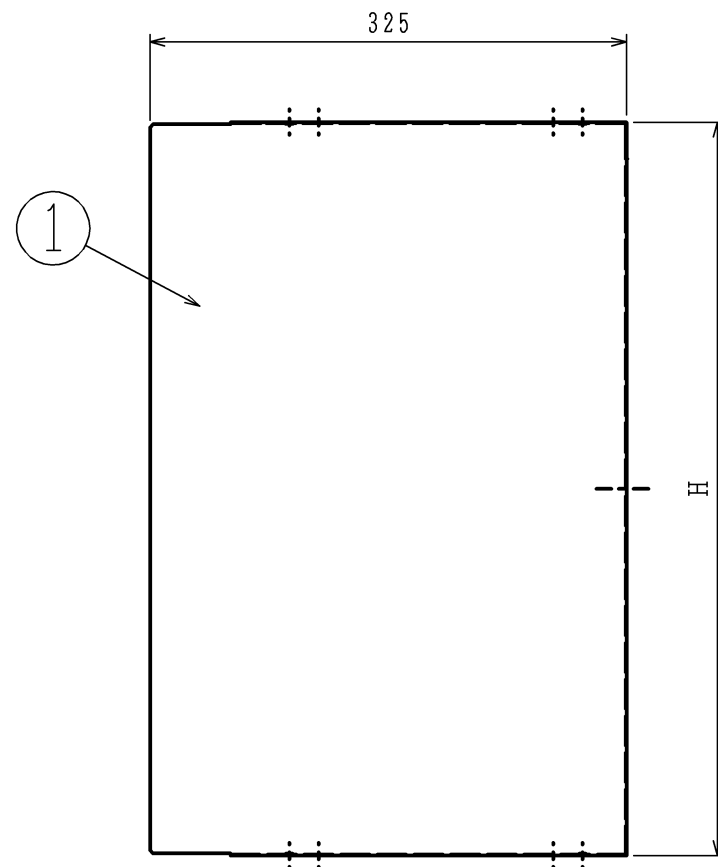

□構成表

番号	部品名	材質	数量	備考
1	横幕板	亜鉛めっき鋼板	1	特注品付塗装

品番	品名コード			寸法 (mm)
	ブラック	シルバー	ホワイト	
FP0757	FP0757BA	FP0757SI	FP0757WH	100
FP0758	FP0758BA	FP0758SI	FP0758WH	200
FP0759	FP0759BA	FP0759SI	FP0759WH	300
FP0760	FP0760BA	FP0760SI	FP0760WH	400
FP0761	FP0761BA	FP0761SI	FP0761WH	500

付属品

品名	横幕板	コード	FP0757~FP0761
日付	10.11.5	尺度	—//—
		図番	HM-B31566
株式会社ハーマン			