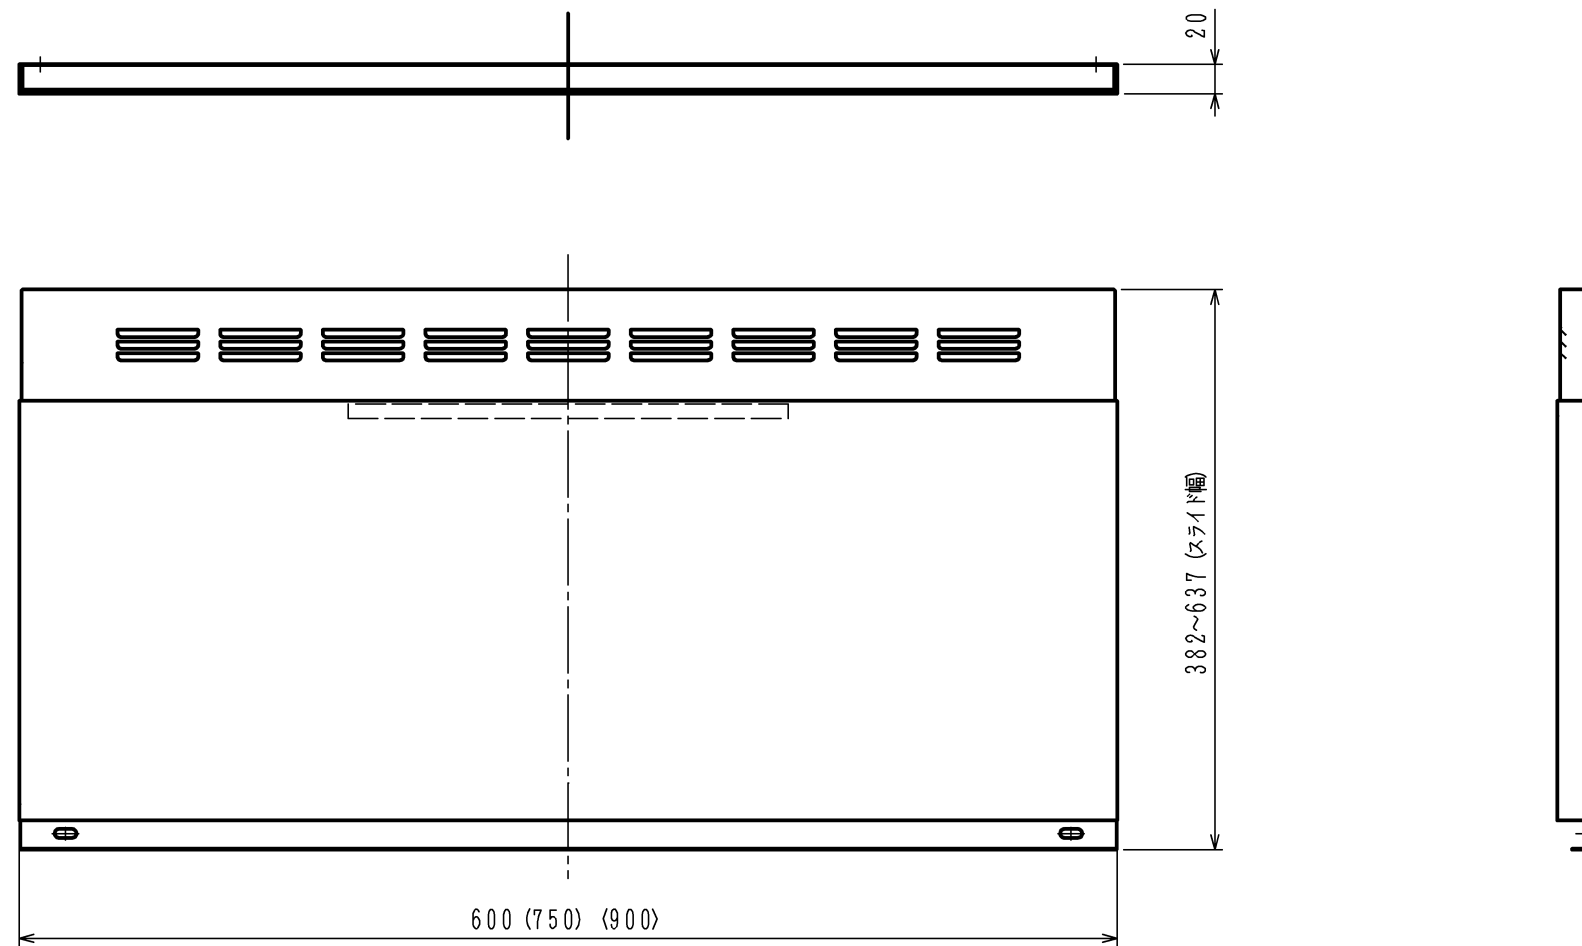

※単位：mm
 () 寸法は750mm幅の寸法とする。
 〈 〉 寸法は900mm幅の寸法とする。

仕様

項目	仕様				
名称	スライド前幕板				
品番	60cm幅	FP0738			
	75cm幅	FP0739			
	90cm幅	FP0740			
カラーバリエーション	ブラック	ホワイト	シルバー	ステンレス	
品名コード	60cm幅	FP0738BA	FP0738WH	FP0738SI	FP0738ST
	75cm幅	FP0739BA	FP0739WH	FP0739SI	FP0739ST
	90cm幅	FP0740BA	FP0740WH	FP0740SI	FP0740ST
外形寸法 (mm)	60cm幅	幅600×奥行き20×高さ382~637			
	75cm幅	幅750×奥行き20×高さ382~637			
	90cm幅	幅900×奥行き20×高さ382~637			
同梱部材	取付ステー (上)、取付ステー (下) 引っ掛け金具、付属ネジ組				

付属品

取付ステー (上)	取付ステー (下)	引っ掛け金具	付属ネジ組
<p>左右、各1ヶ</p>	<p>2ヶ</p>	<p>左右、各1ヶ</p>	<p>トラスタップタイトネジ (M4×10-6本) 丸木ネジ (3.8×13-8本)</p>

品名	スライド前幕板	コード	FP0738 (60cm幅) FP0739 (75cm幅) FP0740 (90cm幅)
日付	09.8.31	尺度	—
		図番	HM-B31501
株式会社ハーマン			