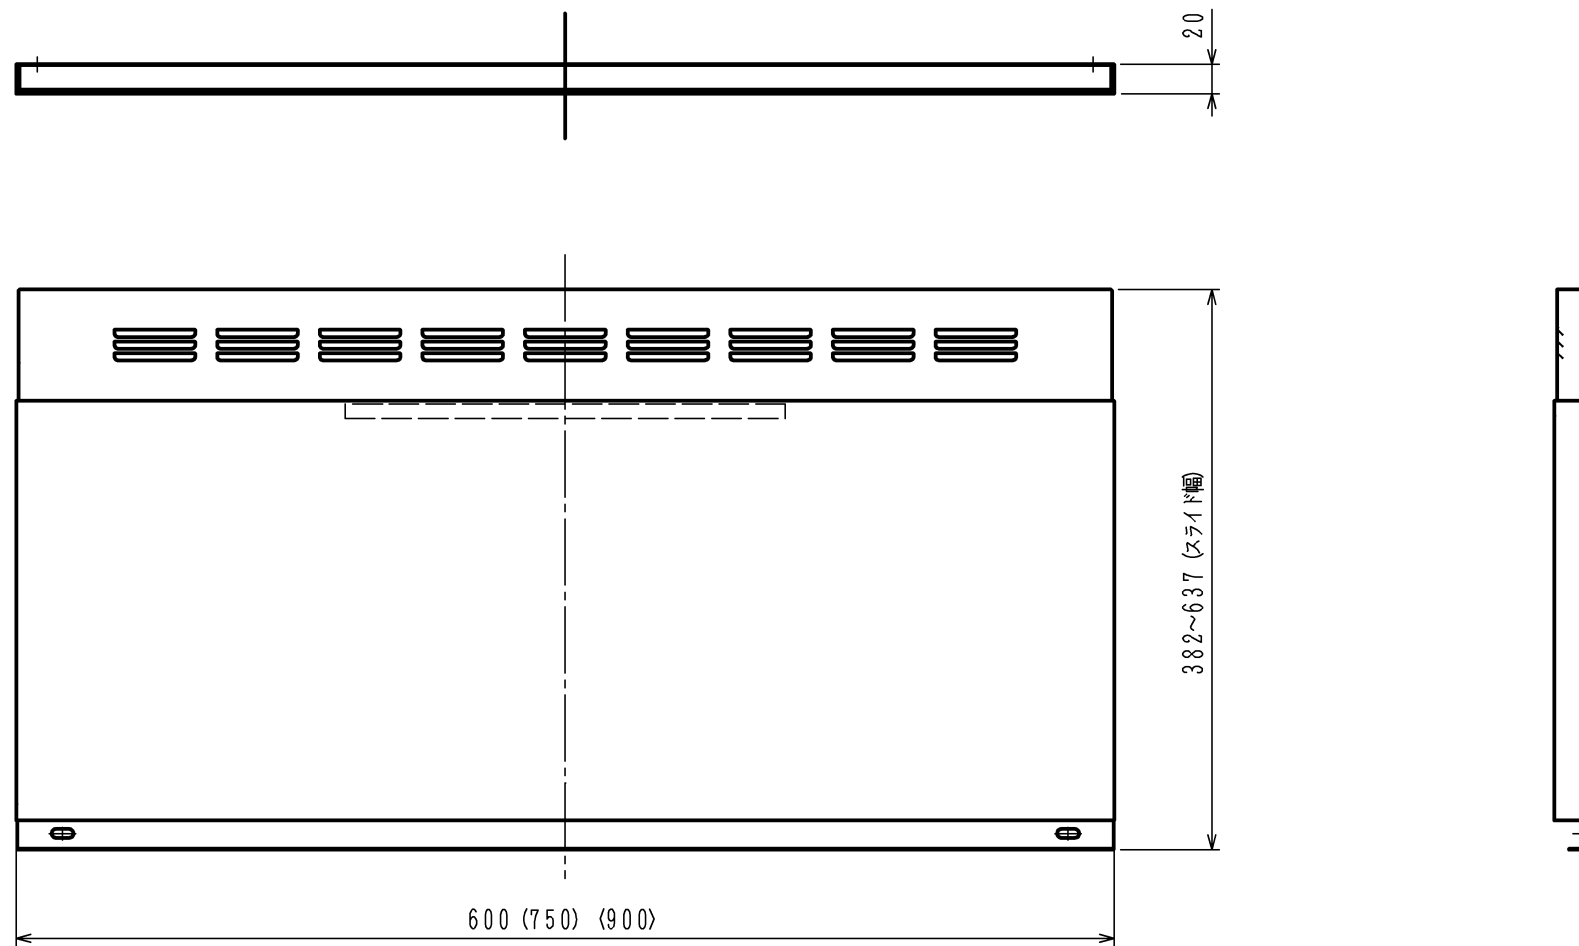

※単位：mm
 () 寸法は750mm幅の寸法とする。
 < > 寸法は900mm幅の寸法とする。

仕様

項目	仕様				
名称	スライド前幕板				
品番	60cm幅	FP0738			
	75cm幅	FP0739			
	90cm幅	FP0740			
カラーバリエーション	ブラック	ホワイト	シルバー	ステンレス	
品名コード	60cm幅	FP0738BA	FP0738WH	FP0738SI	FP0738ST
	75cm幅	FP0739BA	FP0739WH	FP0739SI	FP0739ST
	90cm幅	FP0740BA	FP0740WH	FP0740SI	FP0740ST
外形寸法 (mm)	60cm幅	幅600×奥行き20×高さ382~637			
	75cm幅	幅750×奥行き20×高さ382~637			
	90cm幅	幅900×奥行き20×高さ382~637			
同梱部材	取付ステー (上)、取付ステー (下) 引っ掛け金具、付属ネジ組				

付属品

取付ステー (上)	取付ステー (下)	引っ掛け金具	付属ネジ組
<p>左右、各1ヶ</p>	<p>2ヶ</p>	<p>左右、各1ヶ</p>	<p>トラスタップタイトネジ (M4×10-6本) 丸木ネジ (3.8×13-8本)</p>

品名	スライド前幕板	コード	FP0738 (60cm幅) FP0739 (75cm幅) FP0740 (90cm幅)
日付	09.8.31	尺度	—
		図番	HM-B31501
株式会社ハーマン			