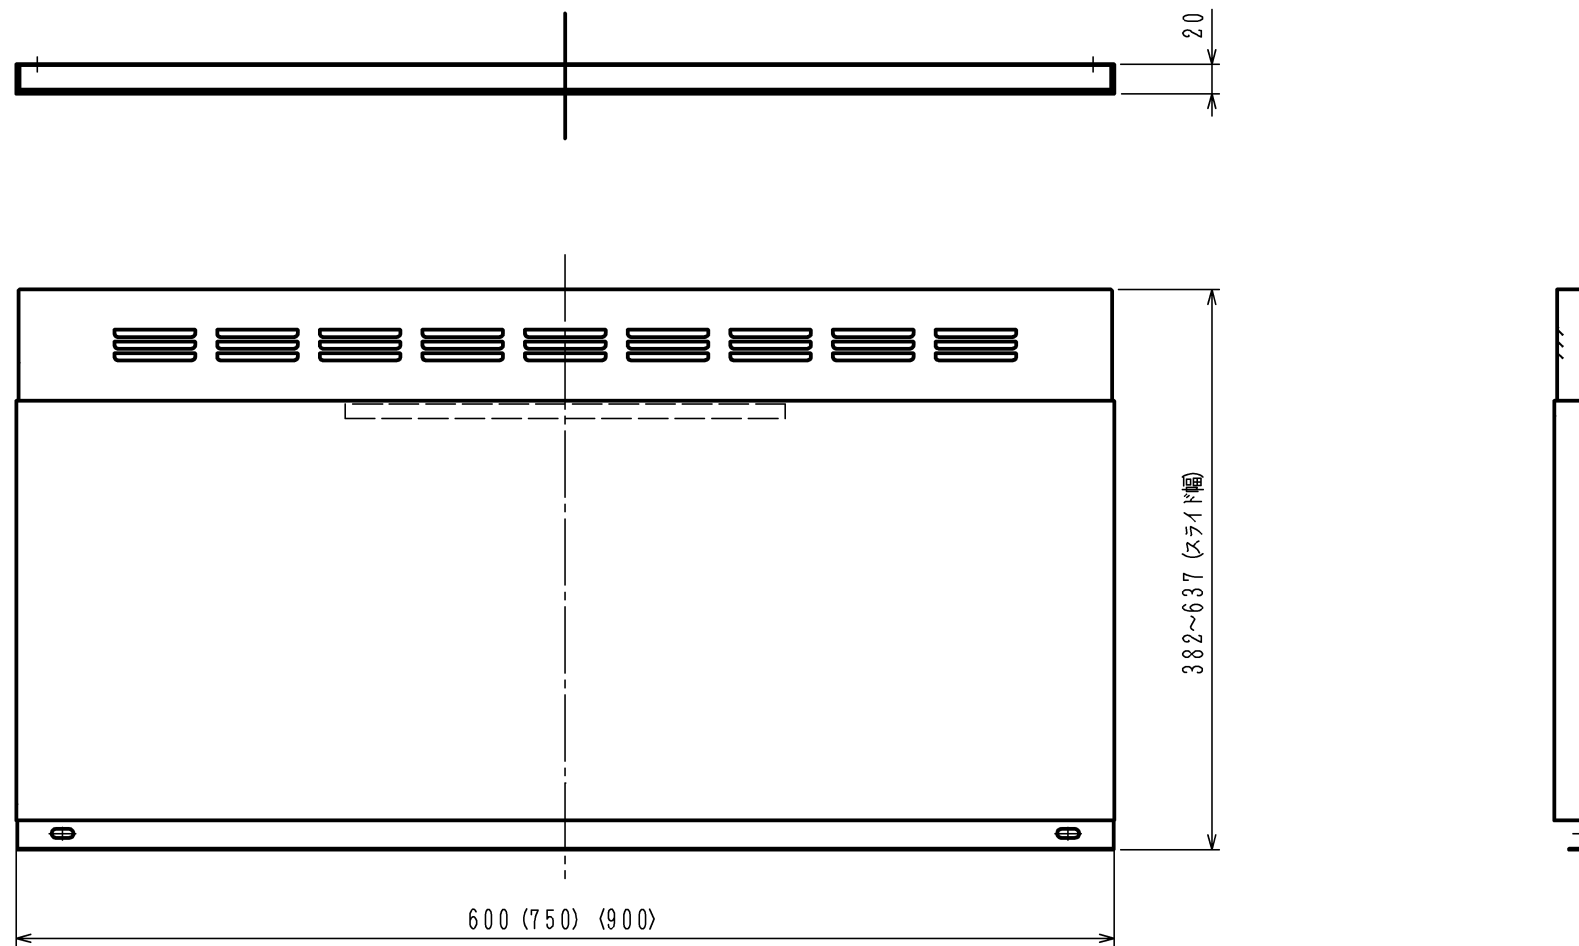

※単位：mm
 () 寸法は750mm幅の寸法とする。
 〈 〉 寸法は900mm幅の寸法とする。

仕様

項目	仕様				
名称	スライド前幕板				
品番	60cm幅	FP0738			
	75cm幅	FP0739			
	90cm幅	FP0740			
カラーバリエーション	ブラック	ホワイト	シルバー	ステンレス	
品名コード	60cm幅	FP0738BA	FP0738WH	FP0738SI	FP0738ST
	75cm幅	FP0739BA	FP0739WH	FP0739SI	FP0739ST
	90cm幅	FP0740BA	FP0740WH	FP0740SI	FP0740ST
外形寸法 (mm)	60cm幅	幅600×奥行き20×高さ382~637			
	75cm幅	幅750×奥行き20×高さ382~637			
	90cm幅	幅900×奥行き20×高さ382~637			
同梱部材	取付ステー (上)、取付ステー (下) 引っ掛け金具、付属ネジ組				

付属品

取付ステー (上)	取付ステー (下)	引っ掛け金具	付属ネジ組
<p>左右、各1ヶ</p>	<p>2ヶ</p>	<p>左右、各1ヶ</p>	<p>トラスタップタイトネジ (M4×10-6本) 丸木ネジ (3.8×13-8本)</p>

品名	スライド前幕板	コード	FP0738 (60cm幅) FP0739 (75cm幅) FP0740 (90cm幅)
日付	09.8.31	尺度	—
		図番	HM-B31501
株式会社ハーマン			