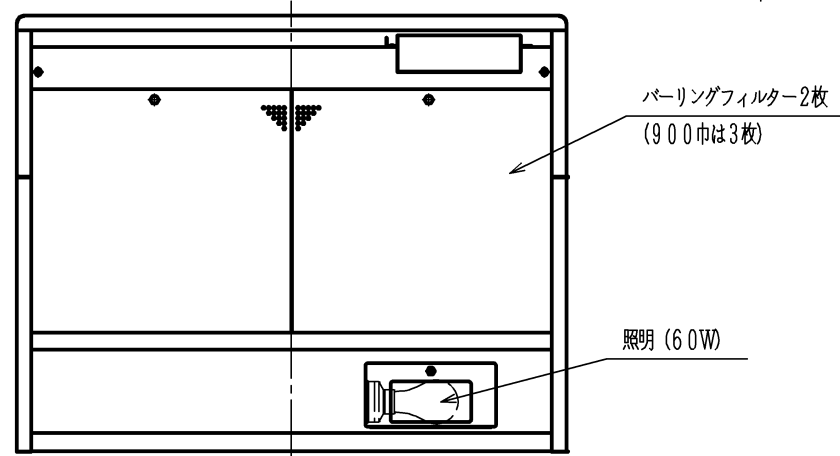

() 寸法は750mm幅の寸法とする。
 () 寸法は900mm幅の寸法とする。

仕様

項目	仕様	
名称	ブーツ型レンジフード	
品番	60cm幅	NFG6B05
	75cm幅	NFG7B05
	90cm幅	NFG9B05
ファンタイプ	プロペラファン	
整流板	なし	
カラーバリエーション	ブラック	シルバー
品名コード	60cm幅	NFG6B05PBA NFG6B05PSI
	75cm幅	NFG7B05PBA NFG7B05PSI
	90cm幅	NFG9B05PBA NFG9B05PSI
外形寸法 (mm)	60cm幅	幅600×奥行595×高さ600
	75cm幅	幅750×奥行595×高さ600
	90cm幅	幅900×奥行595×高さ600
質量 (kg)	60cm幅	1.7
	75cm幅	1.9
	90cm幅	2.1
給排気方式	排気のみ	
運転ボタン	2速 (強・弱)	
照明	60W白熱球	
電源	AC100V 50Hz/60Hz	
フィルター	パーリングフィルター (オイルガード塗装)	
風量 (m³/h)	強 (50/60Hz)	680/680
	弱 (50/60Hz)	450/420
騒音 (dB)	強 (50/60Hz)	36/37
	弱 (50/60Hz)	31/30
消費電力 (W)	強 (50/60Hz)	30/36
	弱 (50/60Hz)	27/30
同梱部材	ねじセット、取扱説明書、据付・設置説明書 電動シャッター換気扇 (本体内部に取付)	

結線図

納入仕様図	製品名	NFG6B05 (60cm幅) NFG7B05 (75cm幅) NFG9B05 (90cm幅)		
	図名	名称寸法図		
作成	尺度	1/10	原紙サイズ	A3
	図番	WN-14-0674		
作成	2014.08.26	調整	株式会社 ㄩーㄩー	

単位: mm