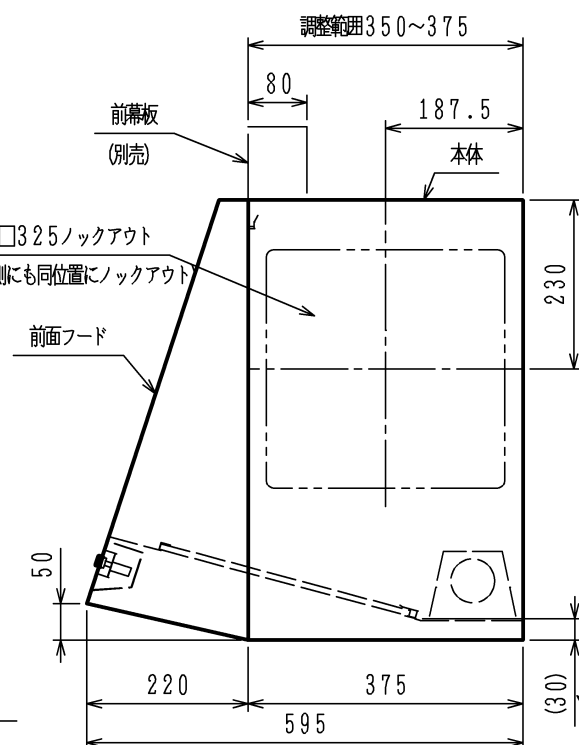

() 寸法は750mm幅の寸法とする。
 () 寸法は900mm幅の寸法とする。

仕様

項目	仕様	
名称	ブーツ型レンジフード	
品番	60cm幅	NFG6B05
	75cm幅	NFG7B05
	90cm幅	NFG9B05
ファンタイプ	プロペラファン	
整流板	なし	
カラーバリエーション	ブラック	シルバー
品名コード	60cm幅	NFG6B05PBA NFG6B05PSI
	75cm幅	NFG7B05PBA NFG7B05PSI
	90cm幅	NFG9B05PBA NFG9B05PSI
外形寸法 (mm)	60cm幅	幅600×奥行595×高さ600
	75cm幅	幅750×奥行595×高さ600
	90cm幅	幅900×奥行595×高さ600
質量 (kg)	60cm幅	1.7
	75cm幅	1.9
	90cm幅	2.1
給排気方式	排気のみ	
運転ボタン	2速 (強・弱)	
照明	60W白熱球	
電源	AC100V 50Hz/60Hz	
フィルター	パーリングフィルター (オイルガード塗装)	
風量 (m³/h)	強 (50/60Hz)	680/680
	弱 (50/60Hz)	450/420
騒音 (dB)	強 (50/60Hz)	36/37
	弱 (50/60Hz)	31/30
消費電力 (W)	強 (50/60Hz)	30/36
	弱 (50/60Hz)	27/30
同梱部材	ねじセット、取扱説明書、据付・設置説明書 電動シャッター換気扇 (本体内部に取付)	

結線図

納入仕様図	製品名	NFG6B05 (60cm幅) NFG7B05 (75cm幅) NFG9B05 (90cm幅)		
	図名	名称寸法図		
作成	尺度	1/10	原紙サイズ	A3
	図番	WN-14-0674		
作成	2014.08.26	調整	株式会社 ㄩーㄩー	

単位: mm