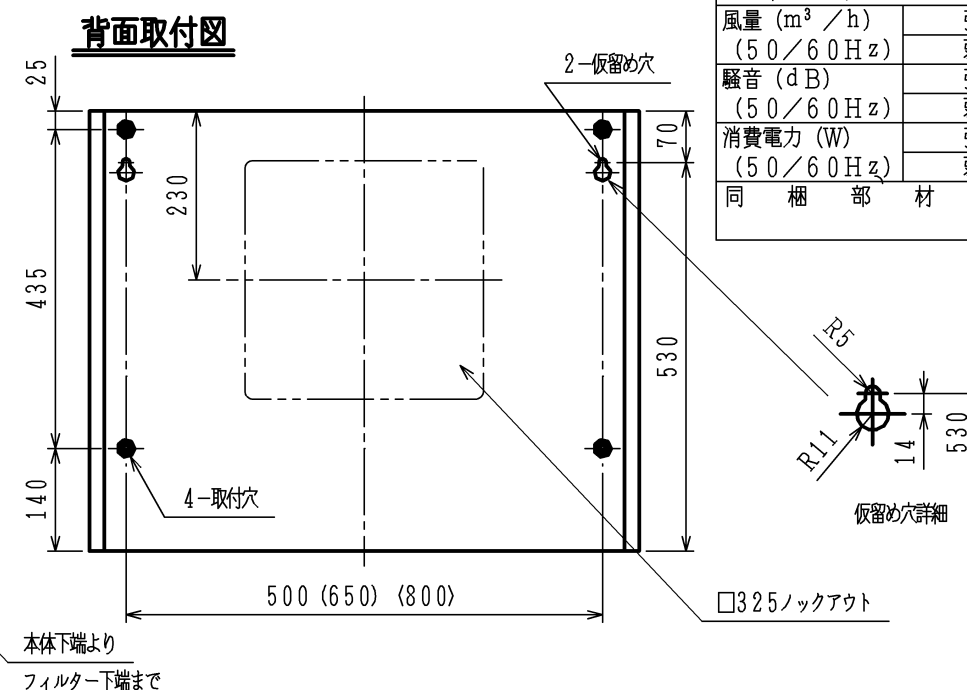

() 寸法は750mm幅の寸法とする。
 () 寸法は900mm幅の寸法とする。

仕様

項目	仕様	
名称	ブーツ型レンジフード	
品番	60cm幅	NFG6B05
	75cm幅	NFG7B05
	90cm幅	NFG9B05
ファンタイプ	プロペラファン	
整流板	なし	
カラーバリエーション	ブラック	シルバー
品名コード	60cm幅	NFG6B05PBA NFG6B05PSI
	75cm幅	NFG7B05PBA NFG7B05PSI
	90cm幅	NFG9B05PBA NFG9B05PSI
外形寸法 (mm)	60cm幅	幅600×奥行595×高さ600
	75cm幅	幅750×奥行595×高さ600
	90cm幅	幅900×奥行595×高さ600
質量 (kg)	60cm幅	1.7
	75cm幅	1.9
	90cm幅	2.1
給排気方式	排気のみ	
運転ボタン	2速 (強・弱)	
照明	60W白熱球	
電源	AC100V 50Hz/60Hz	
フィルター	パーリングフィルター (オイルガード塗装)	
風量 (m³/h)	強 (50/60Hz)	680/680
	弱 (50/60Hz)	450/420
騒音 (dB)	強 (50/60Hz)	36/37
	弱 (50/60Hz)	31/30
消費電力 (W)	強 (50/60Hz)	30/36
	弱 (50/60Hz)	27/30
同梱部材	ねじセット、取扱説明書、据付・設置説明書 電動シャッター換気扇 (本体内部に取付)	

結線図

納入仕様図	製品名	NFG6B05 (60cm幅) NFG7B05 (75cm幅) NFG9B05 (90cm幅)		
	図名	名称寸法図		
作成	尺度	1/10	原紙サイズ	A3
	図番	WN-14-0674		
作成	2014.08.26	調整	株式会社 ㄩーㄩー	

単位: mm