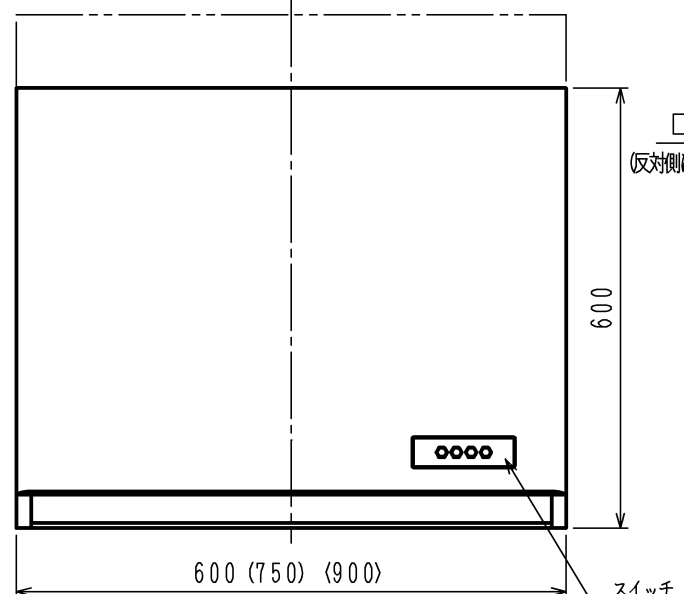

() 寸法は750mm幅の寸法とする。
 () 寸法は900mm幅の寸法とする。

仕様

項目	仕様	
名称	ブーツ型レンジフード	
品番	60cm幅	NFG6B05
	75cm幅	NFG7B05
	90cm幅	NFG9B05
ファンタイプ	プロペラファン	
整流板	なし	
カラーバリエーション	ブラック	シルバー
品名コード	60cm幅	NFG6B05PBA NFG6B05PSI
	75cm幅	NFG7B05PBA NFG7B05PSI
	90cm幅	NFG9B05PBA NFG9B05PSI
外形寸法 (mm)	60cm幅	幅600×奥行595×高さ600
	75cm幅	幅750×奥行595×高さ600
	90cm幅	幅900×奥行595×高さ600
質量 (kg)	60cm幅	1.7
	75cm幅	1.9
	90cm幅	2.1
給排気方式	排気のみ	
運転ボタン	2速 (強・弱)	
照明	60W白熱球	
電源	AC100V 50Hz/60Hz	
フィルター	パーリングフィルター (オイルガード塗装)	
風量 (m³/h)	強 (50/60Hz)	680/680
	弱 (50/60Hz)	450/420
騒音 (dB)	強 (50/60Hz)	36/37
	弱 (50/60Hz)	31/30
消費電力 (W)	強 (50/60Hz)	30/36
	弱 (50/60Hz)	27/30
同梱部材	ねじセット、取扱説明書、据付・設置説明書 電動シャッター換気扇 (本体内部に取付)	

結線図

納入仕様図	製品名	NFG6B05 (60cm幅) NFG7B05 (75cm幅) NFG9B05 (90cm幅)		
	図名	名称寸法図		
作成	尺度	1/10	原紙サイズ	A3
	図番	WN-14-0674		
作成	2014.08.26	調整	株式会社 ㄩーㄩー	

単位: mm