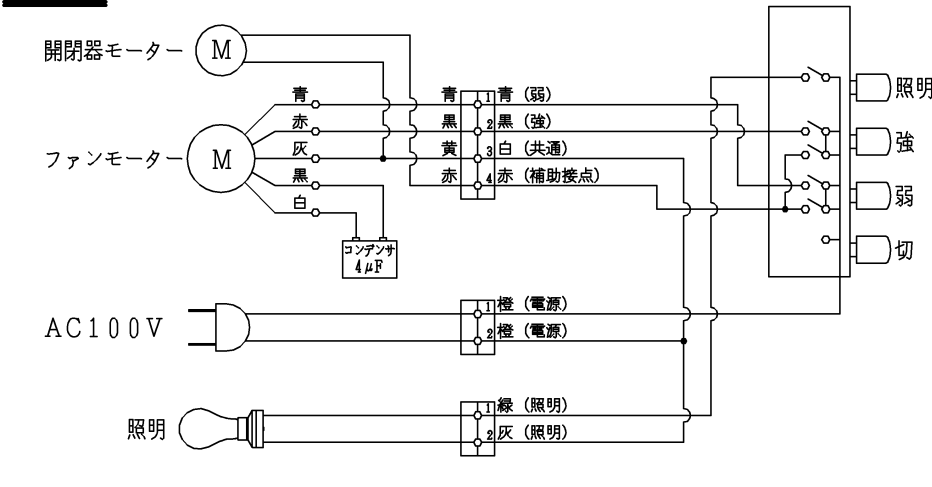

() 寸法は750mm幅の寸法とする。
 () 寸法は900mm幅の寸法とする。

仕様

項目	仕様	
名称	ブーツ型レンジフード	
品番	60cm幅	NFG6B05
	75cm幅	NFG7B05
	90cm幅	NFG9B05
ファンタイプ	プロペラファン	
整流板	なし	
カラーバリエーション	ブラック	シルバー
品名コード	60cm幅	NFG6B05PBA NFG6B05PSI
	75cm幅	NFG7B05PBA NFG7B05PSI
	90cm幅	NFG9B05PBA NFG9B05PSI
外形寸法 (mm)	60cm幅	幅600×奥行595×高さ600
	75cm幅	幅750×奥行595×高さ600
	90cm幅	幅900×奥行595×高さ600
質量 (kg)	60cm幅	1.7
	75cm幅	1.9
	90cm幅	2.1
給排気方式	排気のみ	
運転ボタン	2速 (強・弱)	
照明	60W白熱球	
電源	AC100V 50Hz/60Hz	
フィルター	パーリングフィルター (オイルガード塗装)	
風量 (m³/h)	強 (50/60Hz)	680/680
	弱 (50/60Hz)	450/420
騒音 (dB)	強 (50/60Hz)	36/37
	弱 (50/60Hz)	31/30
消費電力 (W)	強 (50/60Hz)	30/36
	弱 (50/60Hz)	27/30
同梱部材	ねじセット、取扱説明書、据付・設置説明書 電動シャッター換気扇 (本体内部に取付)	

結線図

納入仕様図	製品名	NFG6B05 (60cm幅) NFG7B05 (75cm幅) NFG9B05 (90cm幅)		
	図名	名称寸法図		
作成	尺度	1/10	原紙サイズ	A3
	図番	WN-14-0674		
作成	2014.08.26	調整	株式会社 ㄩーㄩー	

単位: mm