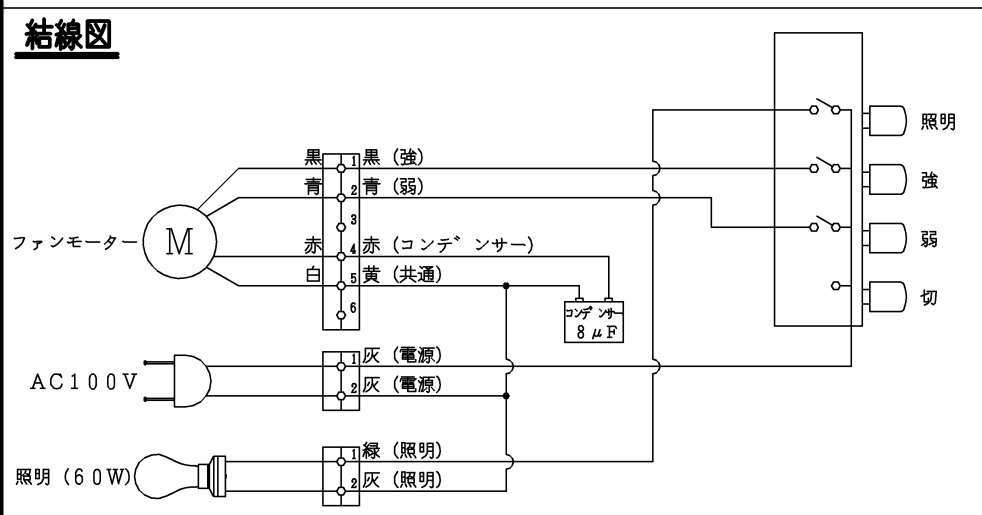

**背面取付図**

( ) 寸法は750mm幅の寸法とする。

**仕様**

項目	仕様		
名称	平型レンジフード (ターボファンタイプ)		
品番	60cm幅	NFG6F01	
	75cm幅	NFG7F01	
ファンタイプ	ターボファン		
整流板	なし		
カラーバリエーション	ブラック	ホワイト	
品名コード	60cm幅	NFG6F01TBA	NFG6F01TWH
	75cm幅	NFG7F01TBA	NFG7F01TWH
外形寸法 (mm)	60cm幅	幅600×奥行580×高さ200	
	75cm幅	幅750×奥行580×高さ200	
質量 (kg)	60cm幅	13	
	75cm幅	16	
給排気方式	排気のみ		
運転ボタン	2速 (強・弱)		
照明	60W白熱球		
電源	AC100V 50Hz/60Hz		
ダクト接続	φ150ダクト		
フィルター	グリッスフィルター		
風量 (m <sup>3</sup> /h)	強	540/540	
	弱	380/350	
騒音 (dB)	強	44/45	
	弱	35/35	
消費電力 (W)	強	72/85	
	弱	51/52	
同梱部材	ねじセット、排気口具、角形塞ぎ板 取扱説明書、据付・設置説明書		

**結線図**

単位 : mm

納入仕様図	製品名	NFG6F01 (60cm幅) NFG7F01 (75cm幅)		
	図名	名称寸法図		
作成	尺度	1/10	原紙サイズ	A3
	図番	WN-14-0670		
作成	2014.08.26	調整	株式会社	