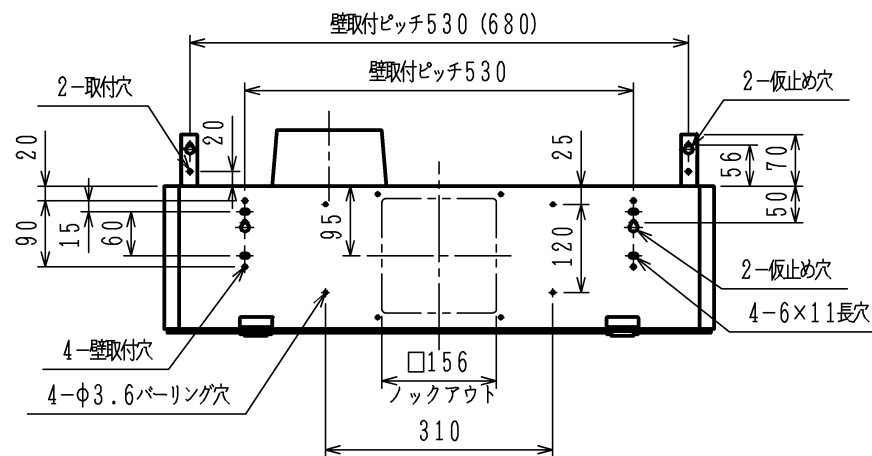

**背面取付図**

( ) 寸法は750mm幅の寸法とする。

**仕様**

項目	仕様		
名称	平型レンジフード (ターボファンタイプ)		
品番	60cm幅	NFG6F01	
	75cm幅	NFG7F01	
ファンタイプ	ターボファン		
整流板	なし		
カラーバリエーション	ブラック	ホワイト	
品名コード	60cm幅	NFG6F01TBA	NFG6F01TWH
	75cm幅	NFG7F01TBA	NFG7F01TWH
外形寸法 (mm)	60cm幅	幅600×奥行580×高さ200	
	75cm幅	幅750×奥行580×高さ200	
質量 (kg)	60cm幅	13	
	75cm幅	16	
給排気方式	排気のみ		
運転ボタン	2速 (強・弱)		
照明	60W白熱球		
電源	AC100V 50Hz/60Hz		
ダクト接続	φ150ダクト		
フィルター	グリッスフィルター		
風量 (m <sup>3</sup> /h)	強	540/540	
	弱	380/350	
騒音 (dB)	強	44/45	
	弱	35/35	
消費電力 (W)	強	72/85	
	弱	51/52	
同梱部材	ねじセット、排気口具、角形塞ぎ板 取扱説明書、据付・設置説明書		

**結線図**

単位 : mm

納入仕様図	製品名	NFG6F01 (60cm幅) NFG7F01 (75cm幅)		
	図名	名称寸法図		
作成	尺度	1/10	原紙サイズ	A3
	図番	WN-14-0670		
作成	2014.08.26	調整	株式会社	