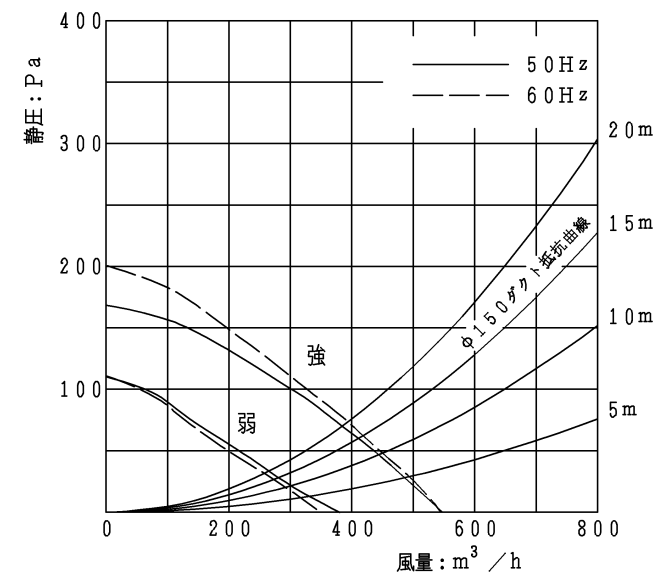

**背面取付図**

( ) 寸法は750mm幅の寸法とする。

**仕様**

項目	仕様		
名称	平型レンジフード (ターボファンタイプ)		
品番	60cm幅	NFG6F01	
	75cm幅	NFG7F01	
ファンタイプ	ターボファン		
整流板	なし		
カラーバリエーション	ブラック	ホワイト	
品名コード	60cm幅	NFG6F01TBA	NFG6F01TWH
	75cm幅	NFG7F01TBA	NFG7F01TWH
外形寸法 (mm)	60cm幅	幅600×奥行580×高さ200	
	75cm幅	幅750×奥行580×高さ200	
質量 (kg)	60cm幅	13	
	75cm幅	16	
給排気方式	排気のみ		
運転ボタン	2速 (強・弱)		
照明	60W白熱球		
電源	AC100V 50Hz/60Hz		
ダクト接続	φ150ダクト		
フィルター	グリッスフィルター		
風量 (m <sup>3</sup> /h)	強	540/540	
	弱	380/350	
騒音 (dB)	強	44/45	
	弱	35/35	
消費電力 (W)	強	72/85	
	弱	51/52	
同梱部材	ねじセット、排気口具、角形塞ぎ板 取扱説明書、据付・設置説明書		

**結線図**

単位 : mm

納入仕様図	製品名	NFG6F01 (60cm幅) NFG7F01 (75cm幅)		
	図名	名称寸法図		
作成	尺度	1/10	原紙サイズ	A3
	図番	WN-14-0670		
作成	2014.08.26	調整	株式会社	