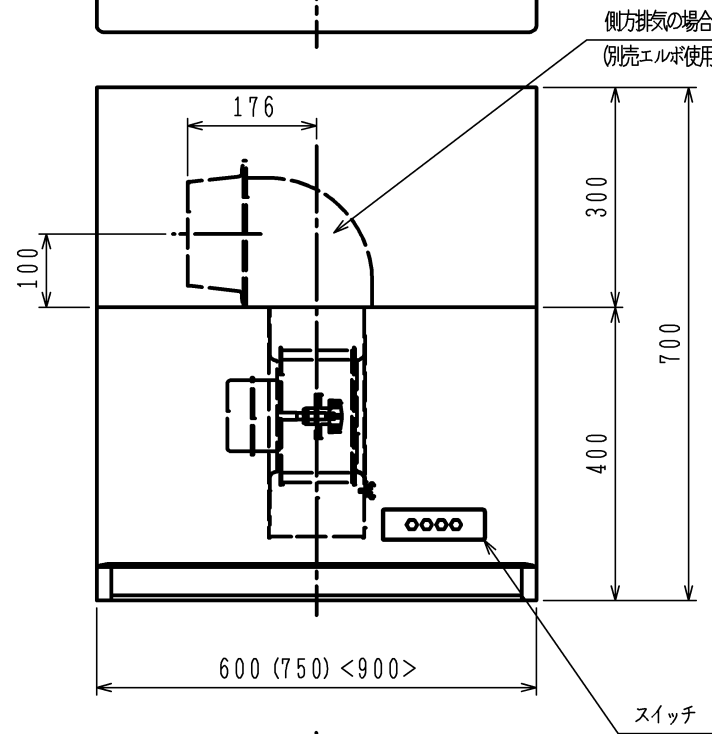

( ) 寸法は750mm幅の寸法とする。
( ) 寸法は900mm幅の寸法とする。

仕様

項目	仕様	
名称	ブレードレンジフード	
品番	60cm幅	NFG6B04
	75cm幅	NFG7B04
	90cm幅	NFG9B04
ファンタイプ	シロッコファン	
蓋	なし	
カラーバリエーション	ブラック	シルバー
品名コード	60cm幅	NFG6B04BA NFG6B04SI
	75cm幅	NFG7B04BA NFG7B04SI
	90cm幅	NFG9B04BA NFG9B04SI
外形寸法 (mm)	60cm幅	幅600×奥行595×高さ400
	75cm幅	幅750×奥行595×高さ400
	90cm幅	幅900×奥行595×高さ400
質量 (kg)	60cm幅	15
	75cm幅	17
	90cm幅	18
排気方式	排気のみ	
運転ボタン	2速 (強・弱)	
照明	60W白熱球	
電源	AC100V 50Hz/60Hz	
ダクト径	φ150ダクト	
フィルター	パーリングフィルター (オイルガード機能)	
風量 (m³/h)	強	590/540
	弱	380/330
騒音 (dB)	強	46/44
	弱	36/34
消費電力 (W)	強	90/98
	弱	64/62
同梱部材	前幕板 (H=300mm)、おじセット、排気口具、取扱説明書、取り付け要領書