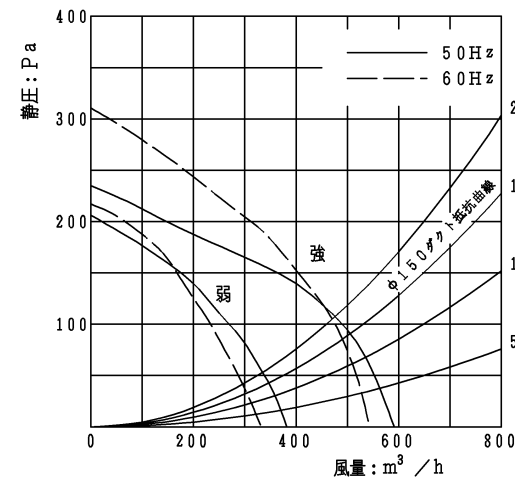

( ) 寸法は750mm幅の寸法とする。
( ) 寸法は900mm幅の寸法とする。

仕様

項目	仕様	
名称	ブレードレンジフード	
品番	60cm幅	NFG6B04
	75cm幅	NFG7B04
	90cm幅	NFG9B04
ファンタイプ	シロッコファン	
蓋	なし	
カラーバリエーション	ブラック	シルバー
品名コード	60cm幅	NFG6B04BA NFG6B04SI
	75cm幅	NFG7B04BA NFG7B04SI
	90cm幅	NFG9B04BA NFG9B04SI
外形寸法 (mm)	60cm幅	幅600×奥行595×高さ400
	75cm幅	幅750×奥行595×高さ400
	90cm幅	幅900×奥行595×高さ400
質量 (kg)	60cm幅	15
	75cm幅	17
	90cm幅	18
排気方式	排気のみ	
運転ボタン	2速 (強・弱)	
照明	60W白熱球	
電源	AC100V 50Hz/60Hz	
ダクト径	φ150ダクト	
フィルター	パーリングフィルター (オイルガード機能)	
風量 (m³/h)	強	590/540
	弱	380/330
騒音 (dB)	強	46/44
	弱	36/34
消費電力 (W)	強	90/98
	弱	64/62
同梱部材	前幕板 (H=300mm)、おじセット、排気口具、取扱説明書、取り付け要領書