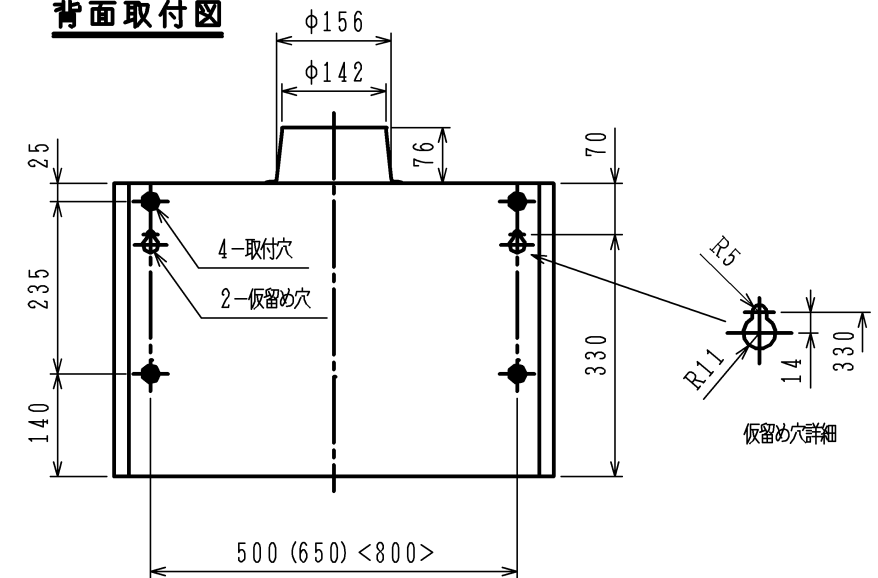

**背面取付図**

**結線図**

単位: mm

|       |            |   |       |    |
|-------|------------|---|-------|----|
| 納入仕様図 | 製品名        | NFG6B04 (60cm幅)<br>NFG7B04 (75cm幅)<br>NFG9B04 (90cm幅) |       |    |
|       | 図名         | 名称寸法図   |       |    |
| 作成    | 尺度         | 1/10  | 原紙サイズ | A3 |
|       | 図番         | WN-14-0673  |       |    |
| 作成    | 2014.08.26 | 調整  | 株式会社  |    |