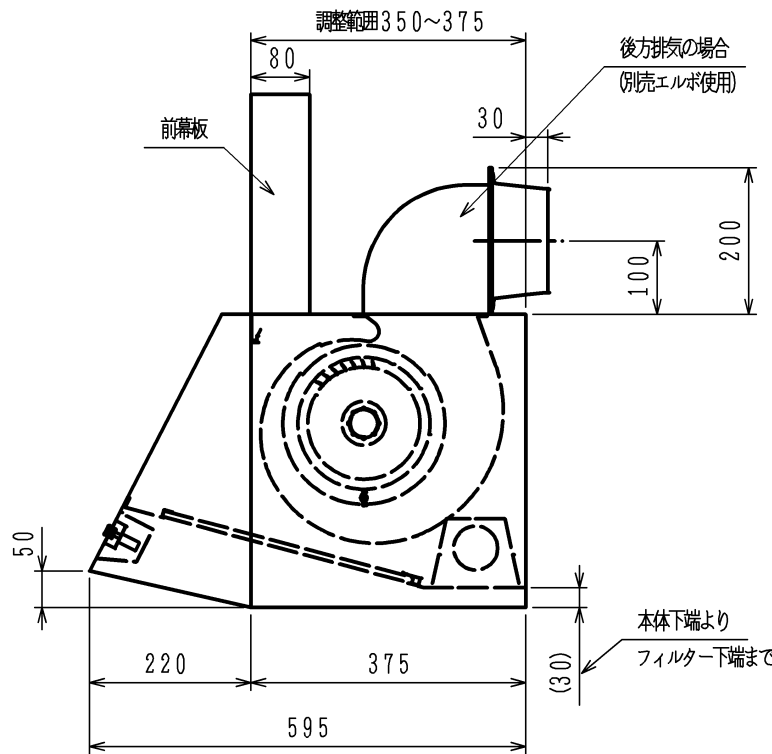

**背面取付図**

**結線図**

単位: mm

|       |            |   |       |    |
|-------|------------|---|-------|----|
| 納入仕様図 | 製品名        | NFG6B04 (60cm幅)<br>NFG7B04 (75cm幅)<br>NFG9B04 (90cm幅) |       |    |
|       | 図名         | 名称寸法図   |       |    |
| 作成    | 尺度         | 1/10  | 原紙サイズ | A3 |
|       | 図番         | WN-14-0673  |       |    |
| 作成    | 2014.08.26 | 調整  | 株式会社  |    |