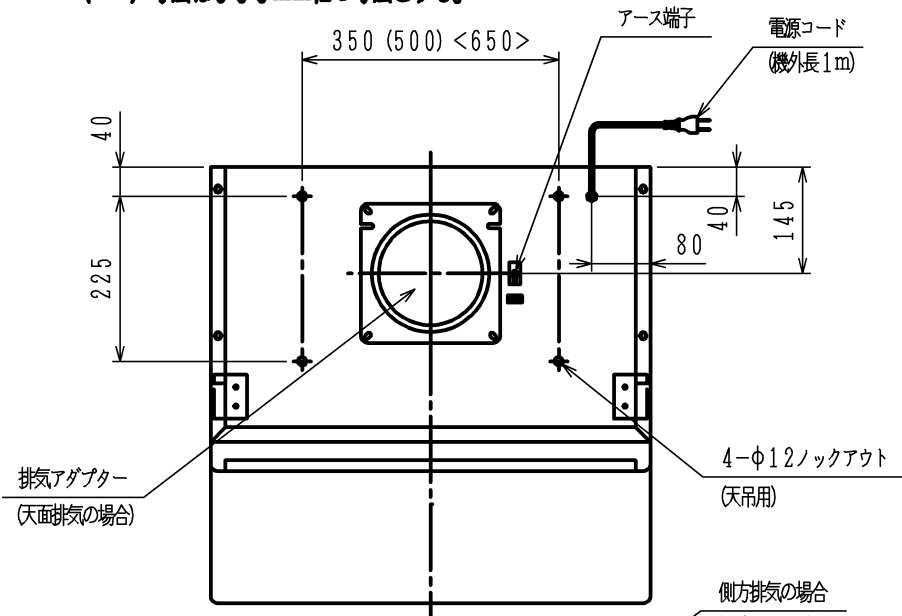

( ) 寸法は750mm幅の寸法とする。
( ) 寸法は900mm幅の寸法とする。

仕様

項目	仕様	
名称	ブレードレンジフード	
品番	60cm幅	NFG6B04
	75cm幅	NFG7B04
	90cm幅	NFG9B04
ファンタイプ	シロッコファン	
蓋	なし	
カラーバリエーション	ブラック	シルバー
品名コード	60cm幅	NFG6B04BA NFG6B04SI
	75cm幅	NFG7B04BA NFG7B04SI
	90cm幅	NFG9B04BA NFG9B04SI
外形寸法 (mm)	60cm幅	幅600×奥行595×高さ400
	75cm幅	幅750×奥行595×高さ400
	90cm幅	幅900×奥行595×高さ400
質量 (kg)	60cm幅	15
	75cm幅	17
	90cm幅	18
排気方式	排気のみ	
運転ボタン	2速 (強・弱)	
照明	60W白熱球	
電源	AC100V 50Hz/60Hz	
ダクト径	φ150ダクト	
フィルター	パーリングフィルター (オイルガード機能)	
風量 (m³/h)	強	590/540
	弱	380/330
騒音 (dB)	強	46/44
	弱	36/34
消費電力 (W)	強	90/98
	弱	64/62
同梱部材	前幕板 (H=300mm)、おじセット、排気口具、取扱説明書、取り付け要領書