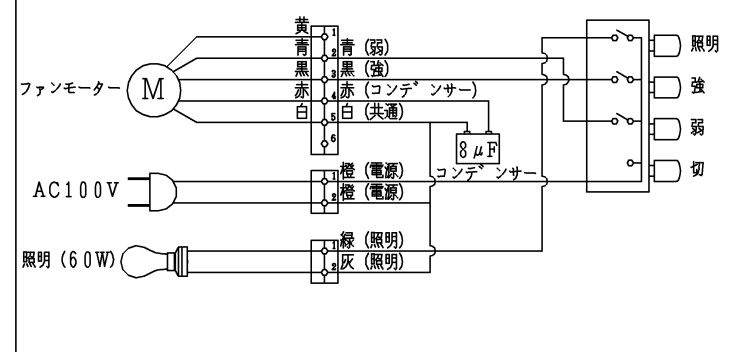

**背面取付図**

**結線図**

単位: mm

|       |            |   |       |    |
|-------|------------|---|-------|----|
| 納入仕様図 | 製品名        | NFG6B04 (60cm幅)<br>NFG7B04 (75cm幅)<br>NFG9B04 (90cm幅) |       |    |
|       | 図名         | 名称寸法図   |       |    |
| 作成    | 尺度         | 1/10  | 原紙サイズ | A3 |
|       | 図番         | WN-14-0673  |       |    |
| 作成    | 2014.08.26 | 調整  | 株式会社  |    |