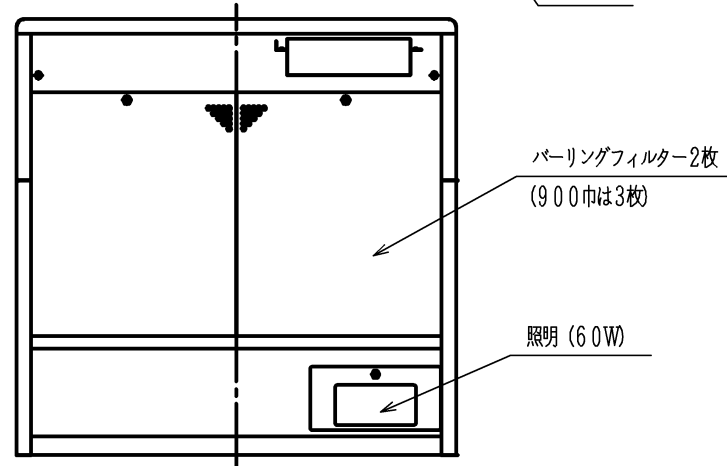

( ) 寸法は750mm幅の寸法とする。
( ) 寸法は900mm幅の寸法とする。

仕様

項目	仕様	
名称	ブレードレンジフード	
品番	60cm幅	NFG6B04
	75cm幅	NFG7B04
	90cm幅	NFG9B04
ファンタイプ	シロッコファン	
蓋	なし	
カラーバリエーション	ブラック	シルバー
品名コード	60cm幅	NFG6B04BA NFG6B04SI
	75cm幅	NFG7B04BA NFG7B04SI
	90cm幅	NFG9B04BA NFG9B04SI
外形寸法 (mm)	60cm幅	幅600×奥行595×高さ400
	75cm幅	幅750×奥行595×高さ400
	90cm幅	幅900×奥行595×高さ400
質量 (kg)	60cm幅	15
	75cm幅	17
	90cm幅	18
排気方式	排気のみ	
運転ボタン	2速 (強・弱)	
照明	60W白熱球	
電源	AC100V 50Hz/60Hz	
ダクト径	φ150ダクト	
フィルター	パーリングフィルター (オイルガード機能)	
風量 (m³/h)	強	590/540
	弱	380/330
騒音 (dB)	強	46/44
	弱	36/34
消費電力 (W)	強	90/98
	弱	64/62
同梱部材	前幕板 (H=300mm)、おじセット、排気口具、取扱説明書、取り付け要領書