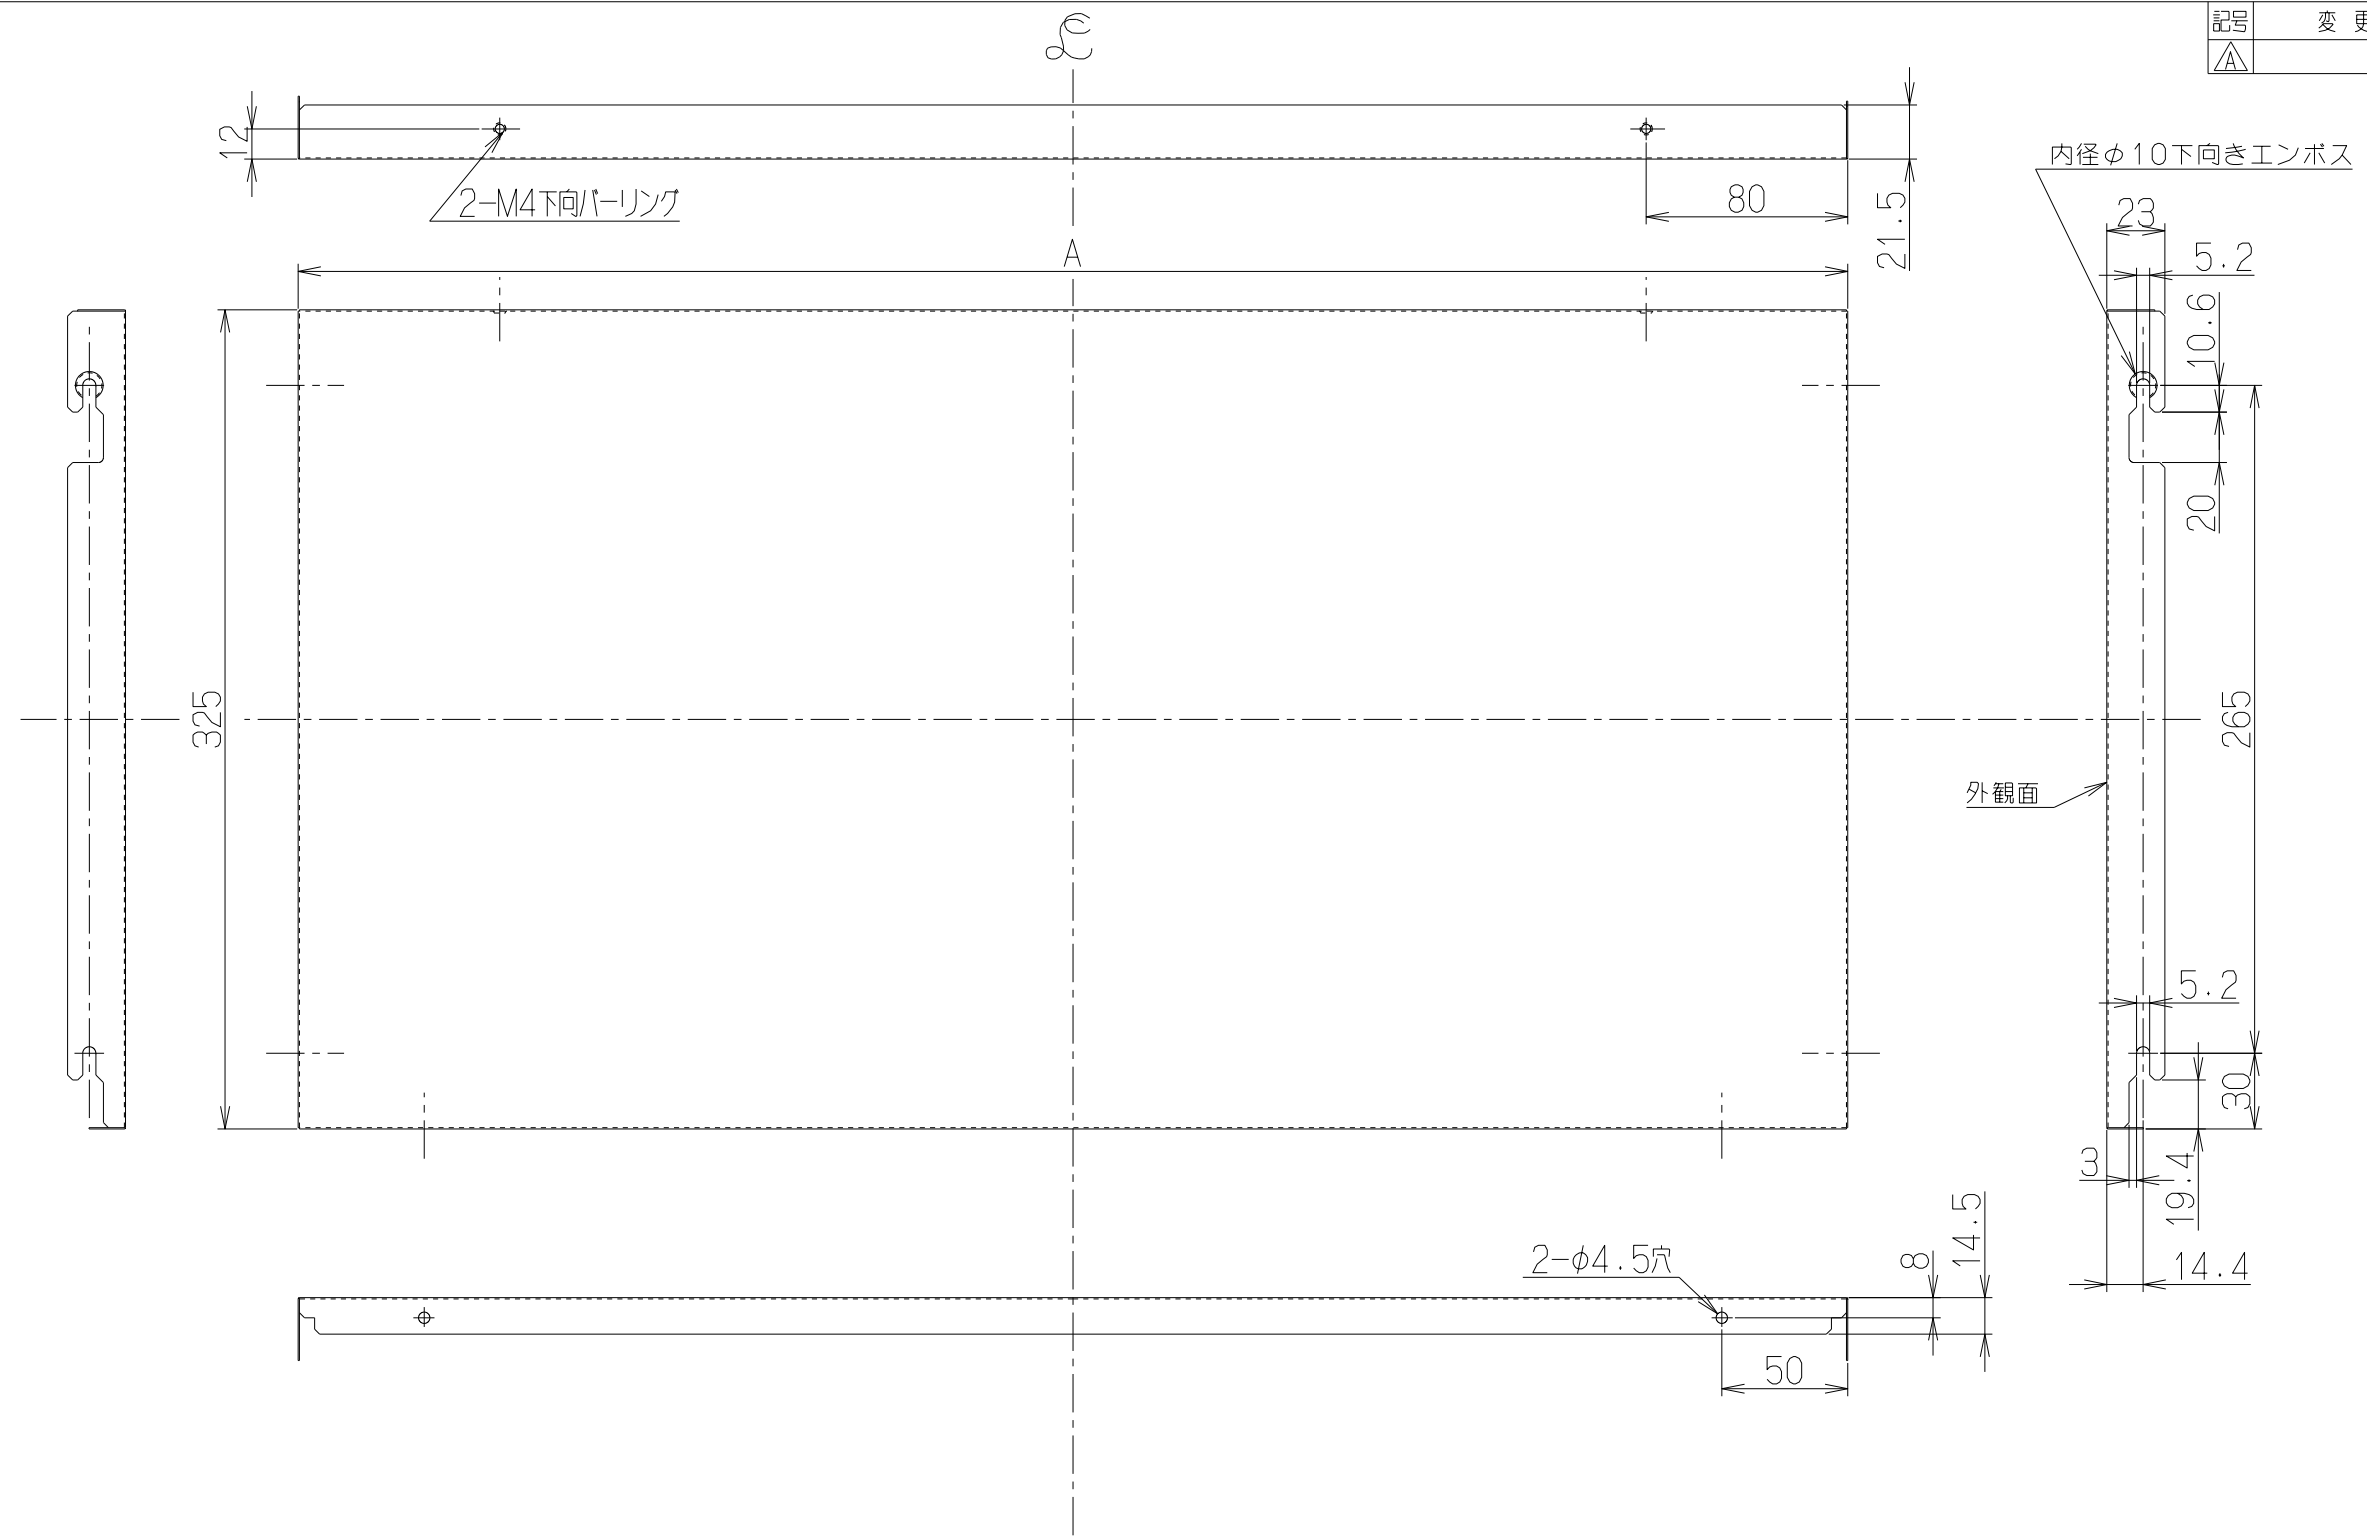

記号	変更履歴	技連番号	年月日	担当
△				

付 属 品	
木ねじ(φ4.1×32).....	1本
+トラスねじ(M4×10).....	2本
段付きねじ(M4×10).....	1本

665	SPBL665-A325S	109SR4ZA	ステンレス ヘアライン仕上	-
	SPBL665-A325SV	109SR4AC	MDシルバー	-
	SPBL665-A325BK	109SR4SW	ブラック(ブラックFJ)	-
	SPBL665-A325W	109SR4XP	ホワイト(C-202)	-
565	SPBL565-A325S	109SR3ZA	ステンレス ヘアライン仕上	-
	SPBL565-A325SV	109SR3AC	MDシルバー	-
	SPBL565-A325BK	109SR3SW	ブラック(ブラックFJ)	-
	SPBL565-A325W	109SR3XP	ホワイト(C-202)	-
A寸法	型 名	製品コード	色 調	区分No.
	作成 更新	2021/ 6/21 ****/**/**	型 名 番 号 図 名	SPBL565/665-A325 オリジナル 別売 同時給排用横幕板 1091851 製品姿図
	尺 度	1/10	三角法	変更履歴

注) 1. 本図はAに対称である。