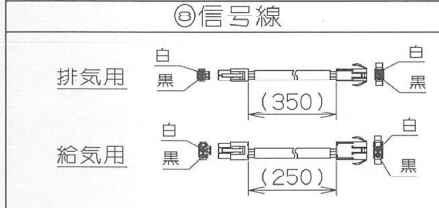

上方給排気の場合

後方給排気の場合

注) 1. 本品はTLR/TXシリーズ用の同時給排ユニットを示す。
2. 本品の給気・排気方向は上方・後方のみとする。

関連別売部品

① 横幕板
SPB665-A325 (H=665用)

構成部品・付属品

- ① 給気幕板 1個
- ② 給気チャンパー 1個
- ③ 塞ぎ板 (給気チャンパーに付属) 1個
- ④ 給気アダプター 1個
- ⑤ 排気口押さえ 1個
- ⑥ 給気口 (給気チャンパーに付属) 1個
- ⑦ 排気口 1個
- ⑧ 信号線 2本
- ⑨ ソフトテープ 2本
- ・ ナベねじ (M4×8) 13本
- ・ 木ねじ (φ4.1×16) 2本

700	665	900	TLRV-9665BK	109TV1SW	ブラックFJ		
		750	TLRV-9665SV	109TV1AC	MDシルバー		
C寸法	B寸法	A寸法	600	TLRV-7665BK	109TU9SW	ブラックFJ	
				TLRV-7665SV	109TU9AC	MDシルバー	
			TLRV-6665BK	109TU8SW	ブラックFJ		
			TLRV-6665SV	109TU8AC	MDシルバー		
			型名	製品コード	色調	区分No.	
			型名		TLRV-6/7/9665		
			図番		フジテックオリジナル: TLR/TXシリーズ用 別売同時給排ユニット		
			図名		1091971		
			製品名		製品姿図		