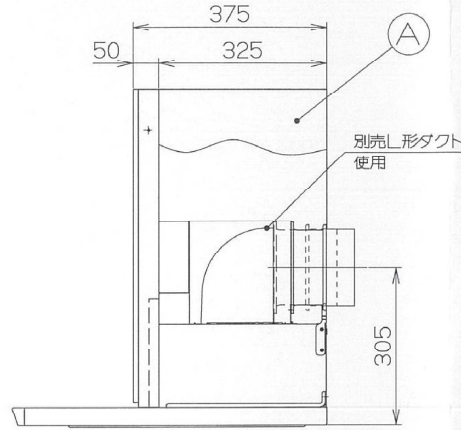

上方給排気の場合

後方給排気の場合

注) 1. 本品はTLR/TXシリーズ用の同時給排ユニットを示す。
2. 本品の給気・排気方向は上方・後方のみとする。

関連別売部品

① 横幕板
SPB665-A325 (H=665用)

構成部品・付属品

- ① 給気幕板 1個
- ② 給気チャンパー 1個
- ③ 塞ぎ板 (給気チャンパーに付属) 1個
- ④ 給気アダプター 1個
- ⑤ 排気口押さえ 1個
- ⑥ 給気口 (給気チャンパーに付属) 1個
- ⑦ 排気口 1個
- ⑧ 信号線 2本
- ⑨ ソフトテープ 2本
- ・ ナベねじ (M4×8) 13本
- ・ 木ねじ (φ4.1×16) 2本

700	665	900	TLRV-9665BK	109TV1SW	ブラックFJ		
		750	TLRV-9665SV	109TV1AC	MDシルバー		
C寸法	B寸法	A寸法	600	TLRV-7665BK	109TU9SW	ブラックFJ	
				TLRV-7665SV	109TU9AC	MDシルバー	
			TLRV-6665BK	109TU8SW	ブラックFJ		
			TLRV-6665SV	109TU8AC	MDシルバー		
			型名	製品コード	色調	区分No.	
			型名		TLRV-6/7/9665		
			図番		フジテックオリジナル: TLR/TXシリーズ用 別売同時給排ユニット		
			図名		1091971		
			製品名		製品姿図		