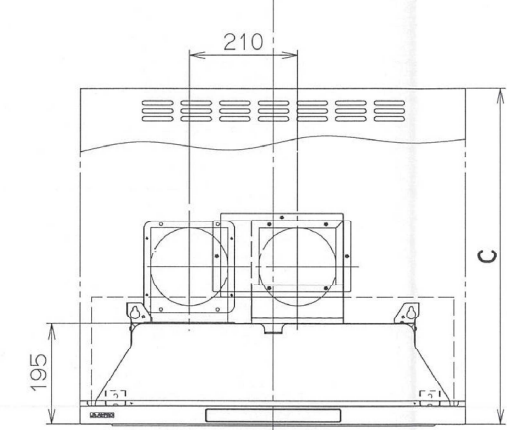

上方給排気の場合

後方給排気の場合

注) 1. 本品はTLR/TXシリーズ用の同時給排ユニットを示す。
2. 本品の給気・排気方向は上方・後方のみとする。

関連別売部品

① 横幕板
SPB665-A325 (H=665用)

構成部品・付属品

- ① 給気幕板 1個
- ② 給気チャンパー 1個
- ③ 塞ぎ板 (給気チャンパーに付属) 1個
- ④ 給気アダプター 1個
- ⑤ 排気口押さえ 1個
- ⑥ 給気口 (給気チャンパーに付属) 1個
- ⑦ 排気口 1個
- ⑧ 信号線 2本
- ⑨ ソフトテープ 2本
- ・ ナベねじ (M4×8) 13本
- ・ 木ねじ (φ4.1×16) 2本

700	665	900	TLRV-9665BK	109TV1SW	ブラックFJ		
		750	TLRV-9665SV	109TV1AC	MDシルバー		
C寸法	B寸法	A寸法	600	TLRV-7665BK	109TU9SW	ブラックFJ	
				TLRV-7665SV	109TU9AC	MDシルバー	
			TLRV-6665BK	109TU8SW	ブラックFJ		
			TLRV-6665SV	109TU8AC	MDシルバー		
			型名	製品コード	色調	区分No.	
			型名		TLRV-6/7/9665		
			図番		フジテックオリジナル: TLR/TXシリーズ用 別売同時給排ユニット		
			図名		1091971		
			製品名		製品姿図		