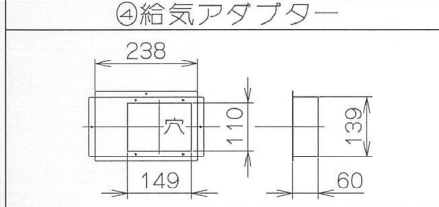

上方給排気の場合

後方給排気の場合

注) 1. 本品はTLR/TXシリーズ用の同時給排ユニットを示す。
2. 本品の給気・排気方向は上方・後方のみとする。

関連別売部品

① 横幕板
SPB665-A325 (H=665用)

構成部品・付属品

- ① 給気幕板 1個
- ② 給気チャンパー 1個
- ③ 塞ぎ板 (給気チャンパーに付属) 1個
- ④ 給気アダプター 1個
- ⑤ 排気口押さえ 1個
- ⑥ 給気口 (給気チャンパーに付属) 1個
- ⑦ 排気口 1個
- ⑧ 信号線 2本
- ⑨ ソフトテープ 2本
- ・ ナベねじ (M4×8) 13本
- ・ 木ねじ (φ4.1×16) 2本