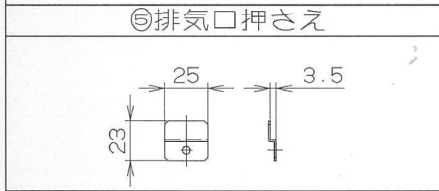

上方給排気の場合

後方給排気の場合

注) 1. 本品はTLR/TXシリーズ用の同時給排ユニットを示す。
2. 本品の給気・排気方向は上方・後方のみとする。

関連別売部品

① 横幕板
SPB665-A325 (H=665用)

構成部品・付属品

- ① 給気幕板 1個
- ② 給気チャンパー 1個
- ③ 塞ぎ板 (給気チャンパーに付属) 1個
- ④ 給気アダプター 1個
- ⑤ 排気口押さえ 1個
- ⑥ 給気口 (給気チャンパーに付属) 1個
- ⑦ 排気口 1個
- ⑧ 信号線 2本
- ⑨ ソフトテープ 2本
- ・ ナベねじ (M4×8) 13本
- ・ 木ねじ (φ4.1×16) 2本