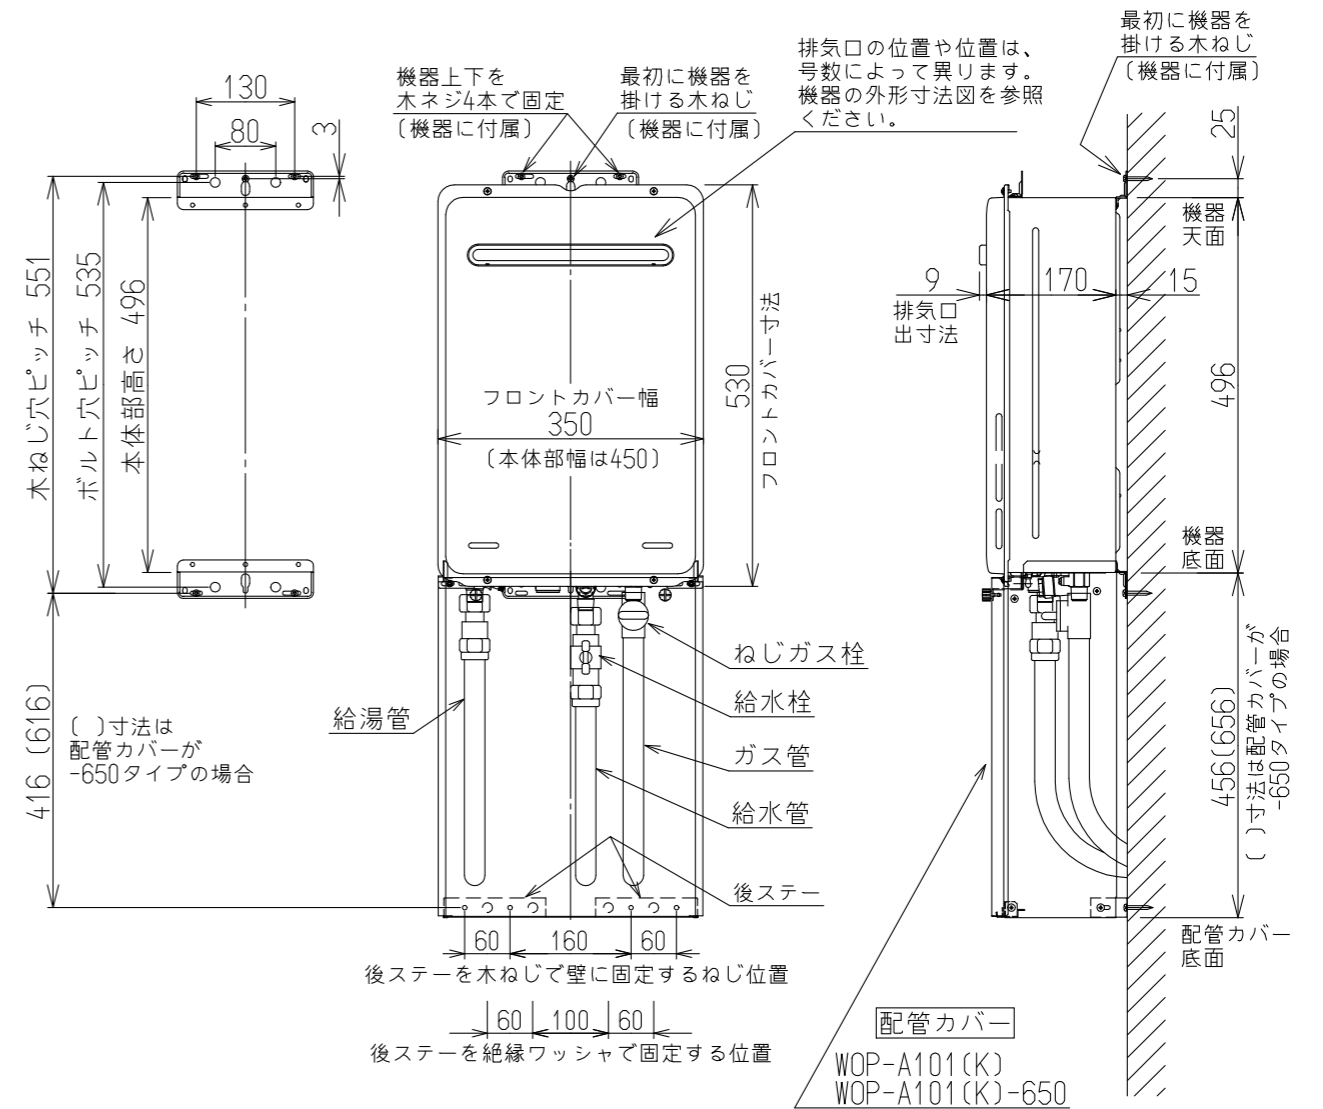

(単位:mm)

屋外据置設置

※機器の接続口の位置や口径は、機器の外形寸法図を参照ください。
 ※配管カバーの詳細寸法は、配管カバーの外形寸法図を参照ください。

屋外壁掛設置

外壁強度が給湯器の取付けに十分でない場合は、壁掛補強板UX-0021(別売)を使用してください。

※機器の接続口の位置や口径は、機器の外形寸法図を参照ください。
 ※配管カバーの詳細寸法は、配管カバーの外形寸法図を参照ください。

名称	屋外標準設置図		
型式	RUX-A2406W RUX-A2406W-E RUX-A2416W RUX-A2416W-E	RUX-A2006W RUX-A2006W-E RUX-A2016W RUX-A2016W-E	RUX-A1606W RUX-A1606W-E RUX-A1616W RUX-A1616W-E
作成	2021.12	尺度 1:10	サイズ A3