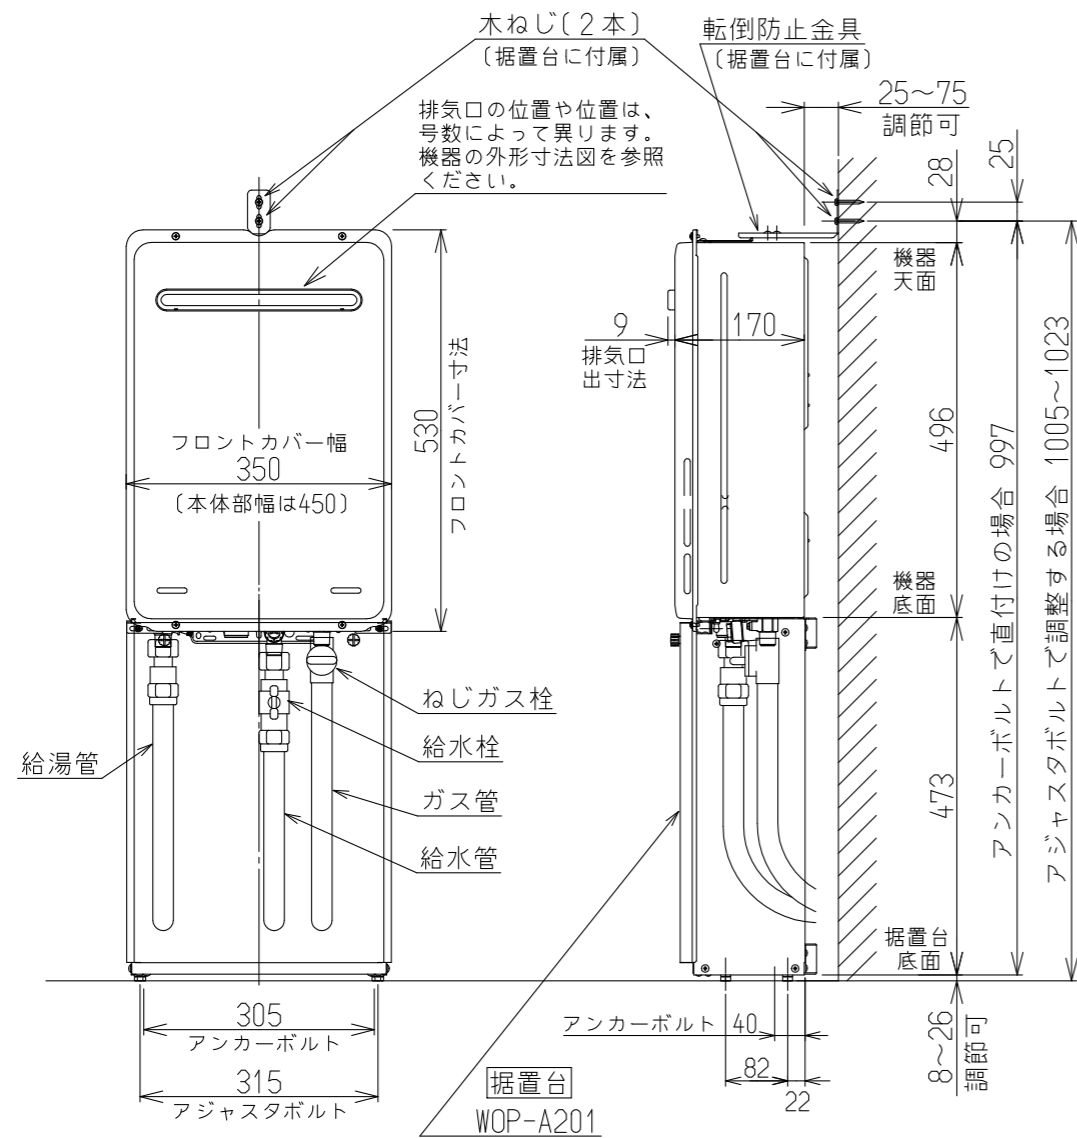

(単位:mm)

屋外据置設置

※機器の接続口の位置や口径は、機器の外形寸法図を参照ください。
 ※配管カバーの詳細寸法は、配管カバーの外形寸法図を参照ください。

屋外壁掛設置

外壁強度が給湯器の取付けに十分でない場合は、壁掛補強板UX-0021(別売)を使用してください。

※機器の接続口の位置や口径は、機器の外形寸法図を参照ください。
 ※配管カバーの詳細寸法は、配管カバーの外形寸法図を参照ください。

名称	屋外標準設置図		
型式	RUX-A2406W RUX-A2406W-E RUX-A2416W RUX-A2416W-E	RUX-A2006W RUX-A2006W-E RUX-A2016W RUX-A2016W-E	RUX-A1606W RUX-A1606W-E RUX-A1616W RUX-A1616W-E
作成	2021.12	尺度 1:10	サイズ A3