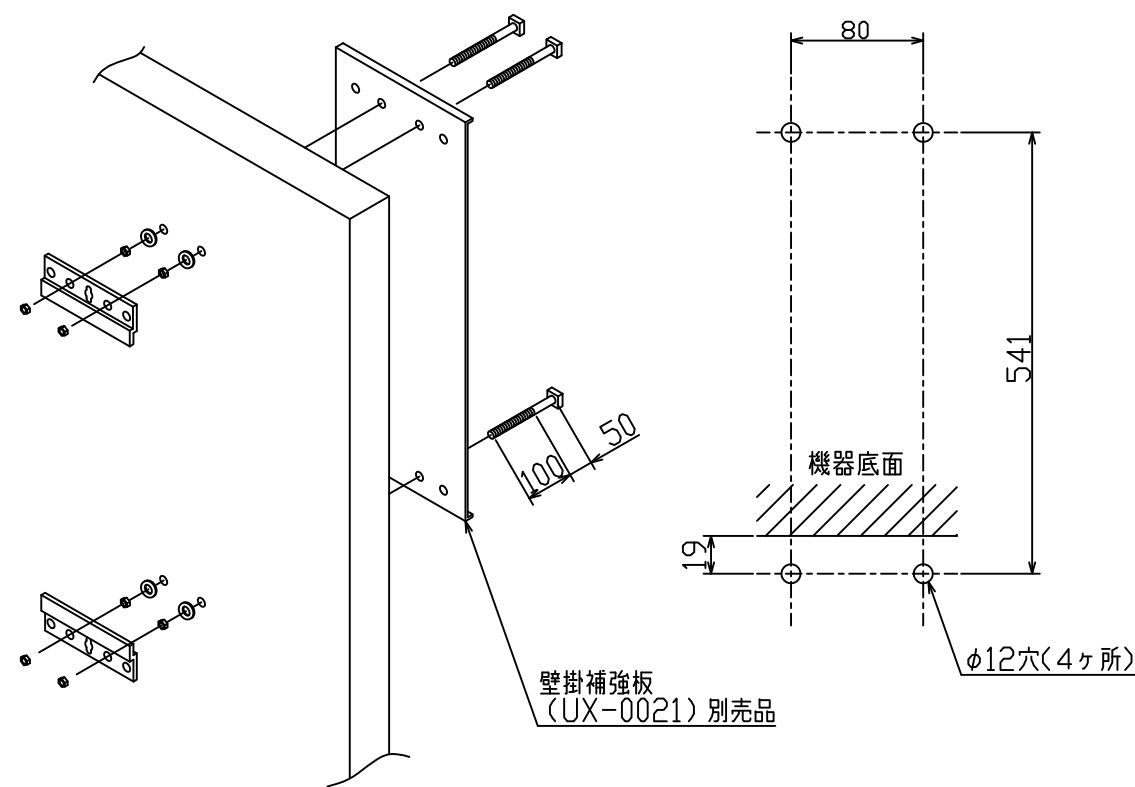

※外壁強度が給湯器の取付けに十分でない場合

名称	屋外標準設置図				
型式	RUX-A2403T-L RUX-A2003T-L,A2013T-L				
作成	2015. 9	尺度	1:10	サイズ	A3
㊿ 株式会社					