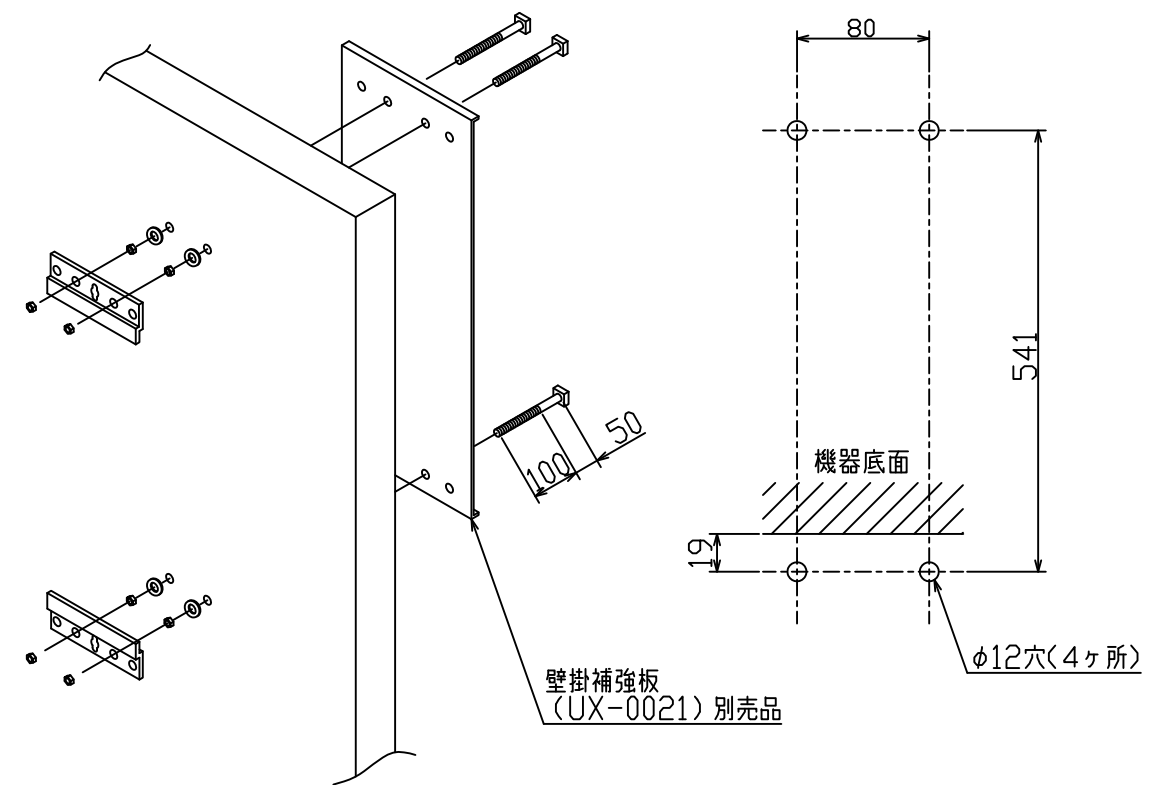

※外壁強度が給湯器の取付けに十分でない場合

名称	屋外標準設置図				
型式	RUX-A2403T RUX-A2003T,A2013T				
作成	2015. 9	尺度	1:10	サイズ	A3
㊿ 株式会社					