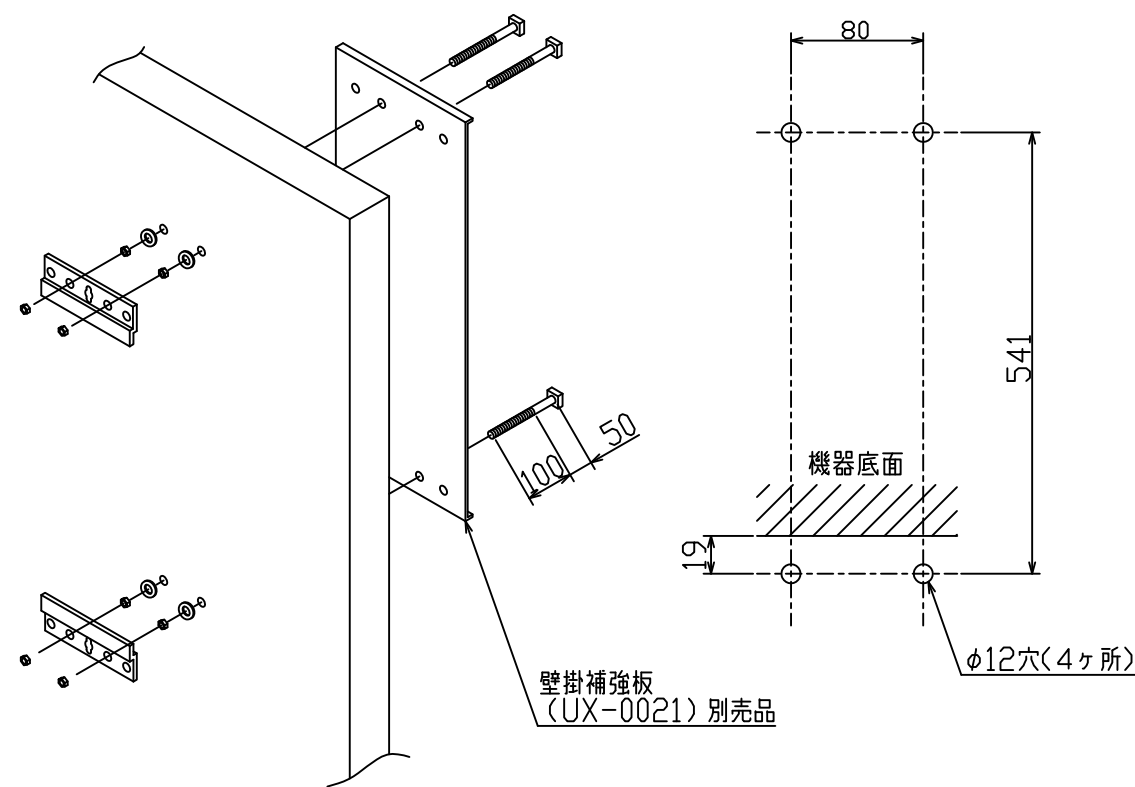

※外壁強度が給湯器の取付けに十分でない場合

名称	屋外標準設置図				
型式	RUX-A2403A, A2003A, A2013A RUX-A1613A, A1603A				
作成	2015. 9	尺度	1:10	サイズ	A3
㊿ 株式会社					