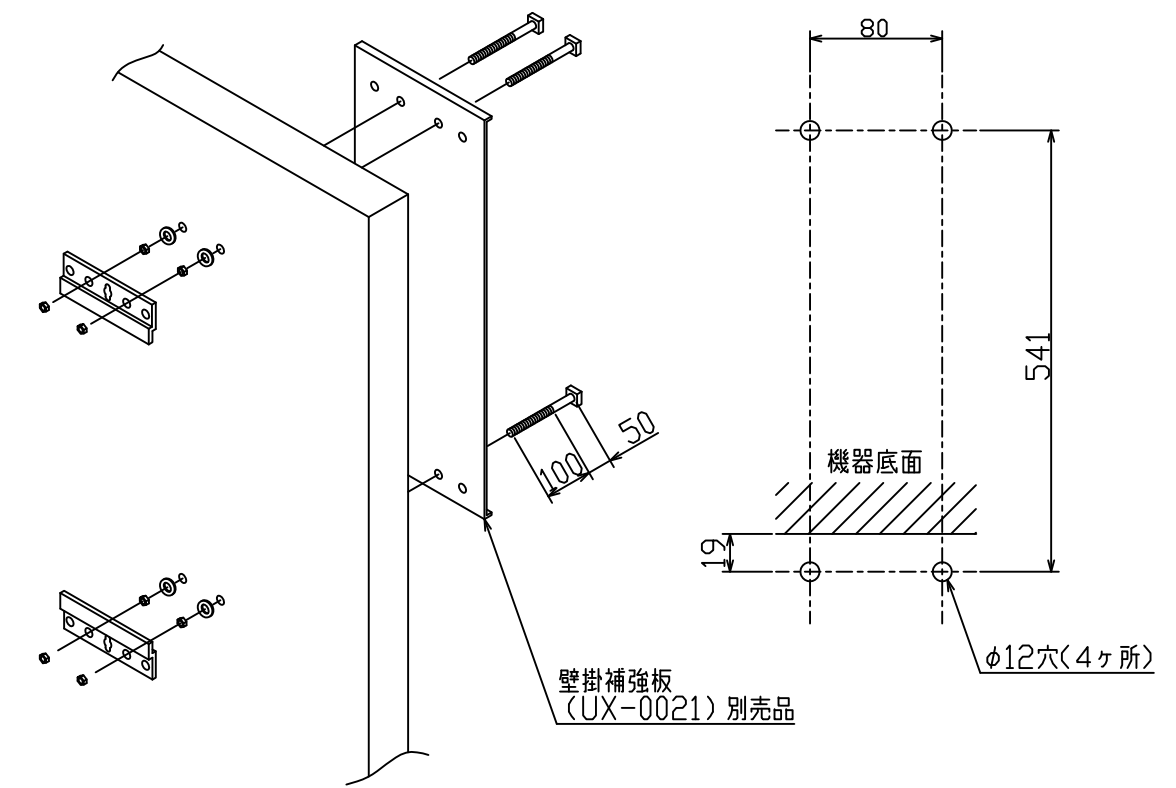

※外壁強度が給湯器の取付けに十分でない場合

名称	屋外標準設置図				
型式	RUX-A1613W,A1603W				
作成	2015. 9	尺度	1:10	サイズ	A3
㊿ン㊿イ 株式会社					