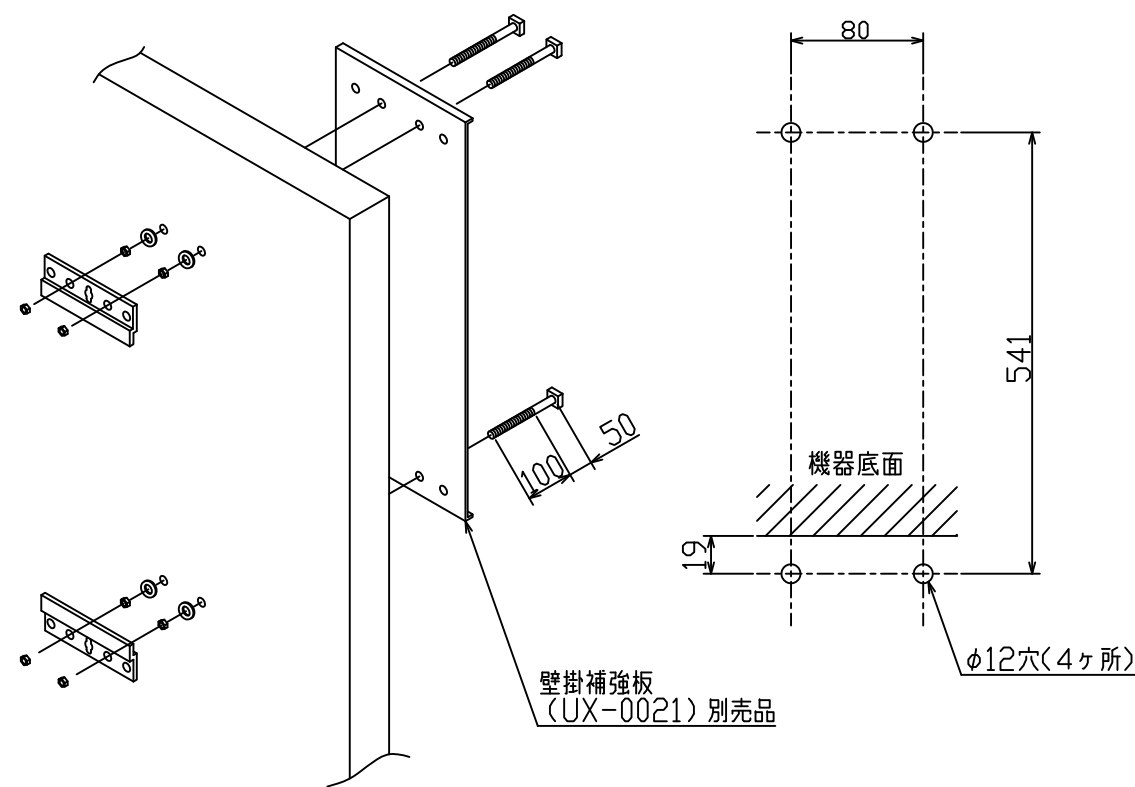

※外壁強度が給湯器の取付けに十分でない場合

名称	屋外標準設置図				
型式	RUX-A2403W RUX-A2003W, A2013W				
作成	2015. 9	尺度	1:10	サイズ	A3
㊿ 株式会社					