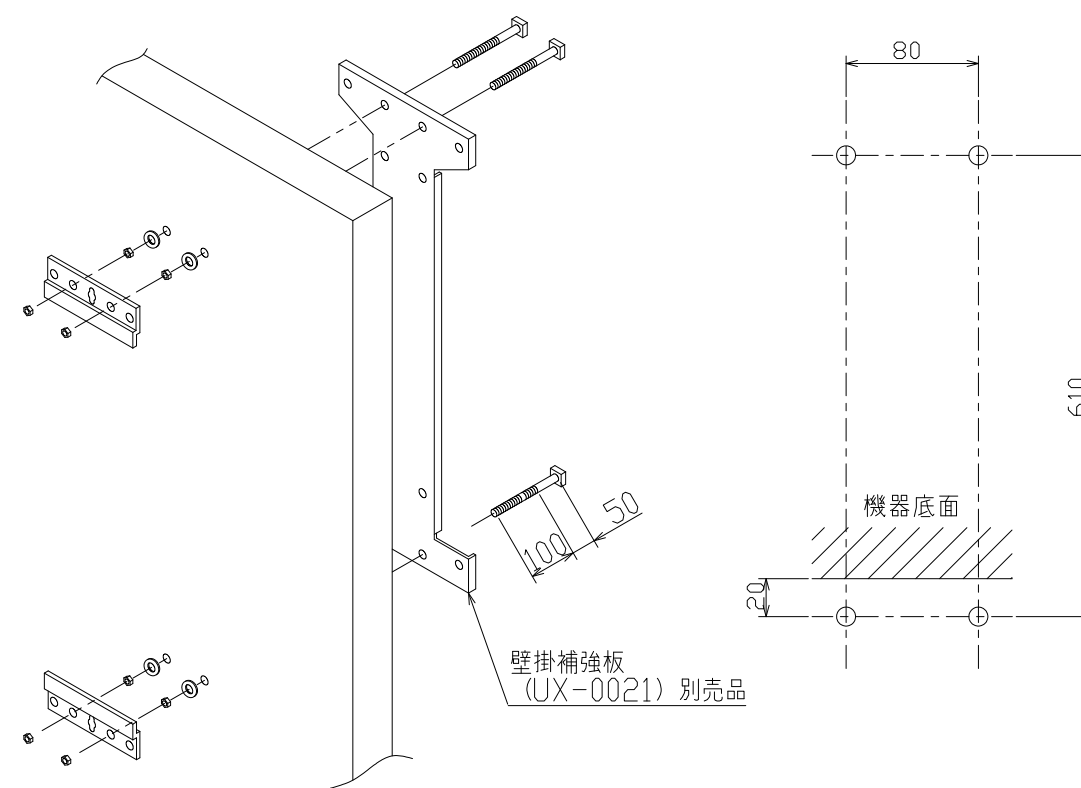

※外壁強度が給湯器の取付けに十分でない場合

名称	屋外標準設置図				
型式	RUX-E2403W RUX-E2013W,E2003W				
作成	2019.01	尺度	1:10	サイズ	A3
リナイ株式会社					